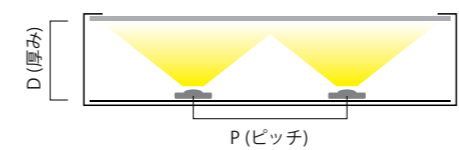

4 設計目安

内照式 $P = D + 10 \sim 20$

厚み - ピッチ	アクリル
D50 - P70	7100lx
D60 - P80	5700lx
D80 - P100	4100lx
D100 - P100	3500lx

※色温度 6500Kの場合