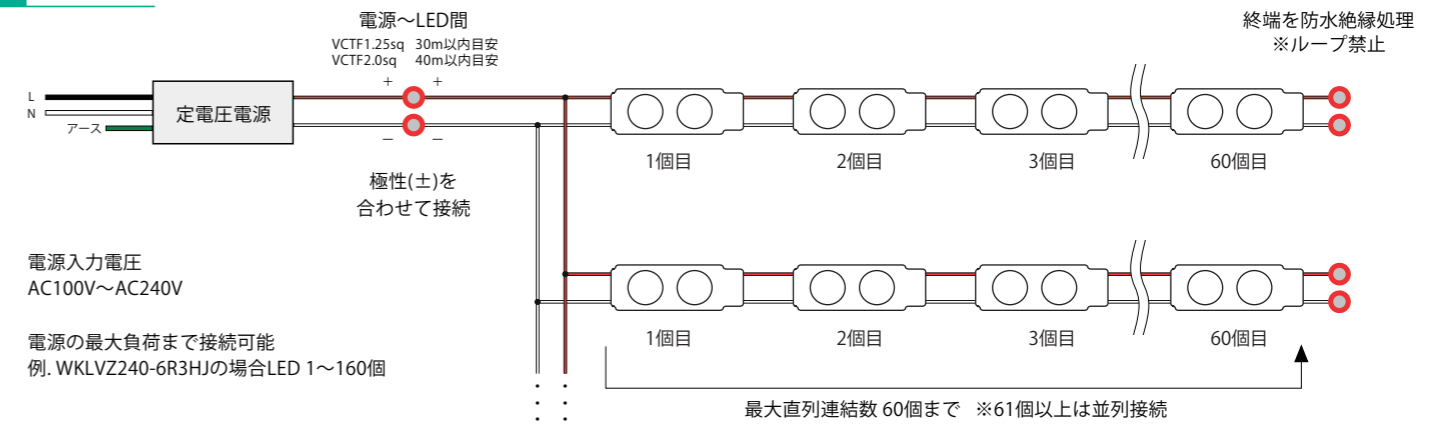

3 配線方法

4 設計目安

内照式 $P = D + 10 \sim 20$

厚み - ピッチ	アクリル
D50 - P70	7100lx
D60 - P80	5700lx
D80 - P100	4100lx
D100 - P100	3500lx

※色温度 6500Kの場合