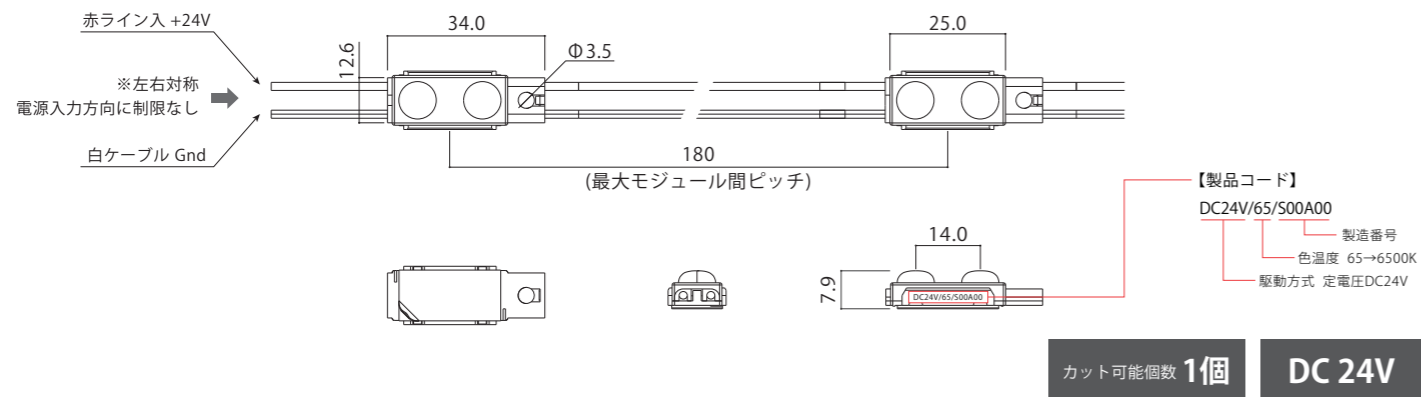

# DuoSlim II デュオスリムII

駆動方式	色温度	対象サイン	調光
定電圧 DC24V	<ul style="list-style-type: none"> <li>○ 昼光色 6500K</li> <li>○ 昼白色 5000K</li> <li>○ 白色 4000K</li> <li>○ 温白色 3500K</li> <li>○ 電球色 3000K</li> </ul>	種類 文字 板面 アクリル 厚み D50~150	<ul style="list-style-type: none"> <li>OK</li> <li>PWM</li> <li>DMX</li> <li>SPI</li> <li>ART NET</li> <li>DALI</li> <li>アナログ</li> <li>位相</li> </ul>

## 1 基本仕様

品名	デュオスリムII				
品番	ADS2-65H	ADS2-50H	ADS2-40H	ADS2-35H	ADS2-30H
色温度	昼光色 6500K	昼白色 5000K	白色 4000K	温白色 3500K	電球色 3000K
器具光束	80 lm	80 lm	80 lm	78 lm	77 lm
平均演色評価数	Ra85 (typ)				
動作電圧	DC24V				
入力電流	0.035A				
消費電力	0.84W				
許容動作周囲温度	-20℃~+50℃				
許容保存周囲温度	-30℃~+70℃				
保護等級	IP67 (但し屋外露出設置不可)				
設計寿命	40,000h (周囲温度25℃において)				
最大直列連結数	60個				
梱包(販売)単位	10個/巻・30個/巻		30個/巻		

## 2 対応電源

品番	WKLZ240-6R3HJ	LP1026-24
イメージ図		
寸法	L241×W65×H50	L95×W40×H25
接続個数	1~160個	5~25個
最大負荷	135Wまで	4~21Wまで
最大出力電力	150W	30W
出力電圧	DC24V	
入力電流	1.71A(AC100V) 0.84A(AC200V)	0.37A(AC100V) 0.19A(AC200V)
環境保護	PSE 防滴	