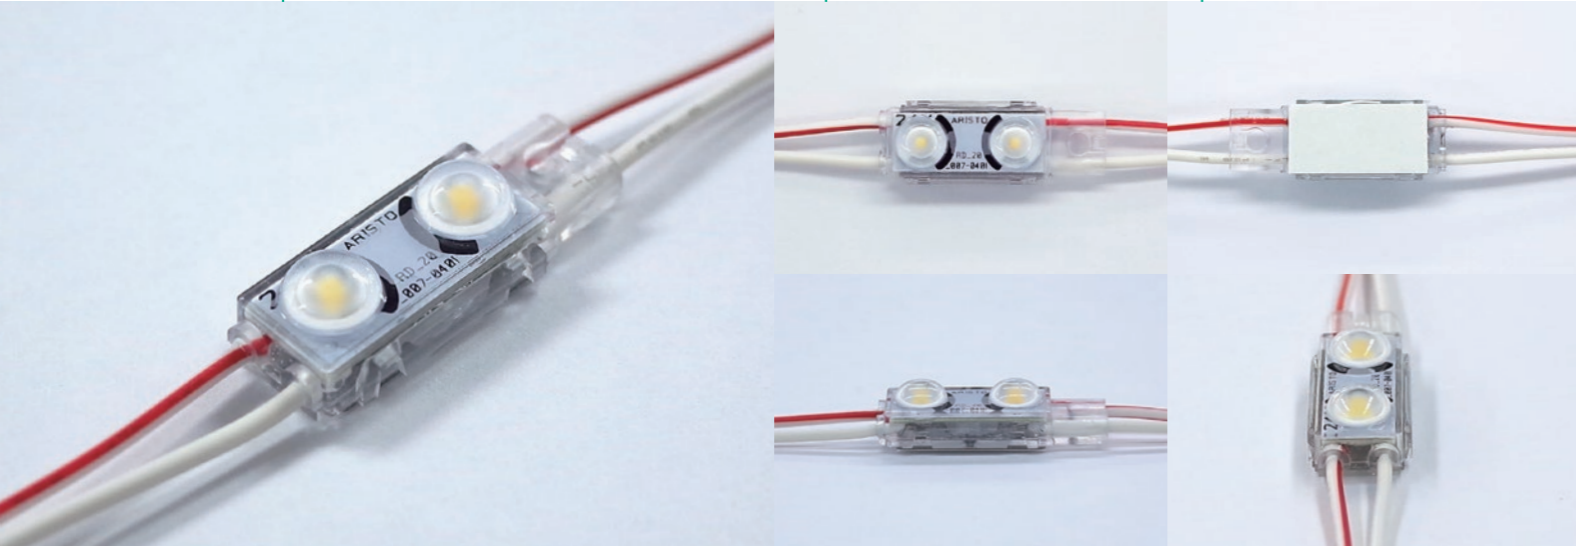

# DuoSlim II デュオスリムII

駆動方式	色温度	対象サイン	調光
定電圧 DC24V	<ul style="list-style-type: none"> <li>○ 昼光色 6500K</li> <li>○ 昼白色 5000K</li> <li>○ 白色 4000K</li> <li>○ 温白色 3500K</li> <li>○ 電球色 3000K</li> </ul>	種類 文字 板面 アクリル 厚み D50~150	<ul style="list-style-type: none"> <li>OK</li> <li>PWM</li> <li>DMX</li> <li>SPI</li> <li>ART NET</li> <li>DALI</li> <li>アナログ</li> <li>位相</li> </ul>

## 1 基本仕様

品名	デュオスリムII				
品番	ADS2-65H	ADS2-50H	ADS2-40H	ADS2-35H	ADS2-30H
色温度	昼光色 6500K	昼白色 5000K	白色 4000K	温白色 3500K	電球色 3000K
器具光束	80 lm	80 lm	80 lm	78 lm	77 lm
平均演色評価数	Ra85 (typ)				
動作電圧	DC24V				
入力電流	0.035A				
消費電力	0.84W				
許容動作周囲温度	-20℃~+50℃				
許容保存周囲温度	-30℃~+70℃				
保護等級	IP67 (但し屋外露出設置不可)				
設計寿命	40,000h (周囲温度25℃において)				
最大直列連結数	60個				
梱包(販売)単位	10個/巻・30個/巻		30個/巻		

## 2 対応電源

品番	WKLZ240-6R3HJ	LP1026-24
イメージ図		
寸法	L241×W65×H50	L95×W40×H25
接続個数	1~160個	5~25個
最大負荷	135Wまで	4~21Wまで
最大出力電力	150W	30W
出力電圧	DC24V	
入力電流	1.71A(AC100V) 0.84A(AC200V)	0.37A(AC100V) 0.19A(AC200V)
環境保護	PSE 防滴	