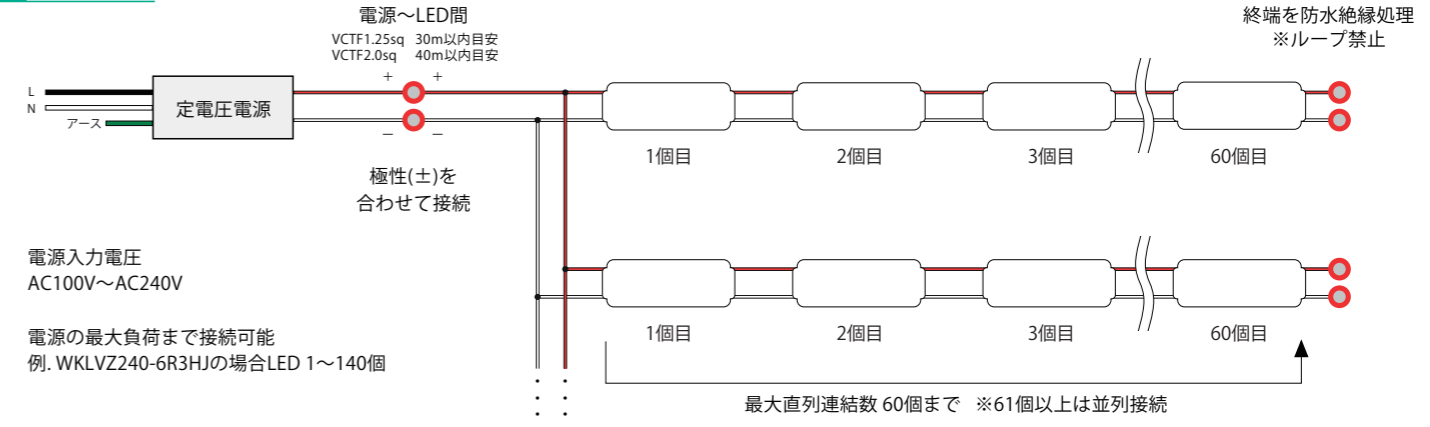

1 基本仕様

品名	ジェム		
品番	AG1-H65H	AG1-H50H	AG1-H30H
色温度	昼光色 6500K	昼白色 5000K	電球色 3000K
器具光束	80 lm	80 lm	78 lm
平均演色評価数	Ra85 (typ)		
動作電圧	DC24V		
入力電流	0.04A		
消費電力	0.96W		
許容動作周囲温度	-20℃~+50℃		
許容保存周囲温度	-30℃~+70℃		
保護等級	IP67 (但し屋外露出設置不可)		
設計寿命	40,000h (周囲温度25℃において)		
最大直列連結数	60個		
梱包(販売)単位	10個/巻・30個/巻		30個/巻

業界初！バックライト専用LEDモジュール
乳半カバーにより多重影が発生しにくい
壁面のドット映りも軽減されている

2 対応電源

品番	WKLZ240-6R3HJ	LP1026-24
イメージ図		
寸法	L241×W65×H50	L95×W40×H25
接続個数	1~140個	5~21個
最大負荷	135Wまで	4~21Wまで
最大出力電力	150W	30W
出力電圧	DC24V	
入力電流	1.71A(AC100V) 0.84A(AC200V)	0.37A(AC100V) 0.19A(AC200V)
環境保護	PSE 防滴	

※共通仕様/定格入力電圧：AC100~240V/50/60Hz

3 配線方法

4 設計目安

※乳半アクリルを設置しても、距離や壁面の材質によってはランブイメージが映り込む可能性があります。