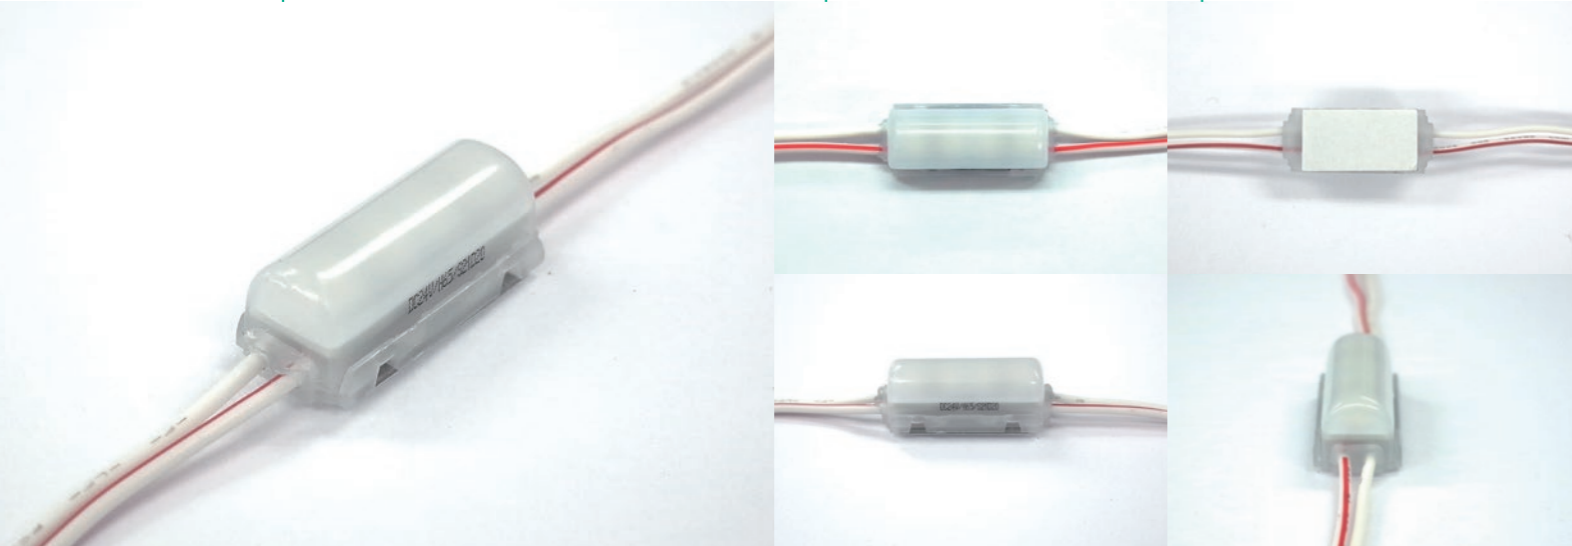

Gem ジェム

駆動方式	色温度	対象サイン	調光
定電圧 DC24V	<ul style="list-style-type: none"> ● 昼光色 6500K ○ 昼白色 5000K ● 電球色 3000K 	種類 バックライト専用 板面 - 離れ 50~150	<ul style="list-style-type: none"> OK PWM DMX SPI ART NET DALI アナログ 位相

1 基本仕様

品名	ジェム		
品番	AG1-H65H	AG1-H50H	AG1-H30H
色温度	昼光色 6500K	昼白色 5000K	電球色 3000K
器具光束	80 lm	80 lm	78 lm
平均演色評価数	Ra85 (typ)		
動作電圧	DC24V		
入力電流	0.04A		
消費電力	0.96W		
許容動作周囲温度	-20℃~+50℃		
許容保存周囲温度	-30℃~+70℃		
保護等級	IP67 (但し屋外露出設置不可)		
設計寿命	40,000h (周囲温度25℃において)		
最大直列連結数	60個		
梱包(販売)単位	10個/巻・30個/巻		30個/巻

業界初！バックライト専用LEDモジュール
乳半カバーにより多重影が発生しにくい
壁面のドット映りも軽減されている

2 対応電源

品番	WKLZ240-6R3HJ	LP1026-24
イメージ図		
寸法	L241×W65×H50	L95×W40×H25
接続個数	1~140個	5~21個
最大負荷	135Wまで	4~21Wまで
最大出力電力	150W	30W
出力電圧	DC24V	
入力電流	1.71A(AC100V) 0.84A(AC200V)	0.37A(AC100V) 0.19A(AC200V)
環境保護	PSE 防滴	

※共通仕様/定格入力電圧：AC100~240V/50/60Hz

3 配線方法

4 設計目安

※乳半アクリルを設置しても、距離や壁面の材質によってはランブイメージが映り込む可能性があります。