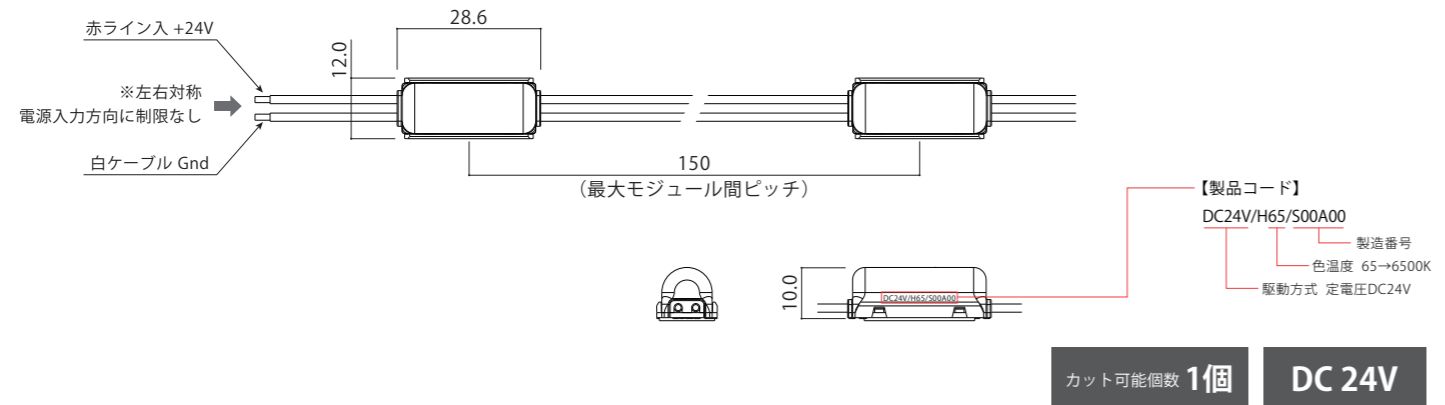

Gem ジェム

駆動方式	色温度	対象サイン	調光
定電圧 DC24V	<ul style="list-style-type: none"> ● 昼光色 6500K ○ 昼白色 5000K ● 電球色 3000K 	種類 バックライト専用 板面 - 離れ 50~150	<ul style="list-style-type: none"> OK PWM DMX SPI ART NET DALI アナログ 位相

1 基本仕様

品名	ジェム		
品番	AG1-H65H	AG1-H50H	AG1-H30H
色温度	昼光色 6500K	昼白色 5000K	電球色 3000K
器具光束	80 lm	80 lm	78 lm
平均演色評価数	Ra85 (typ)		
動作電圧	DC24V		
入力電流	0.04A		
消費電力	0.96W		
許容動作周囲温度	-20℃~+50℃		
許容保存周囲温度	-30℃~+70℃		
保護等級	IP67 (但し屋外露出設置不可)		
設計寿命	40,000h (周囲温度25℃において)		
最大直列連結数	60個		
梱包(販売)単位	10個/巻・30個/巻		30個/巻

業界初！バックライト専用LEDモジュール
乳半カバーにより多重影が発生しにくい
壁面のドット映りも軽減されている

2 対応電源

品番	WKLZ240-6R3HJ	LP1026-24
イメージ図		
寸法	L241×W65×H50	L95×W40×H25
接続個数	1~140個	5~21個
最大負荷	135Wまで	4~21Wまで
最大出力電力	150W	30W
出力電圧	DC24V	
入力電流	1.71A(AC100V) 0.84A(AC200V)	0.37A(AC100V) 0.19A(AC200V)
環境保護	PSE 防滴	