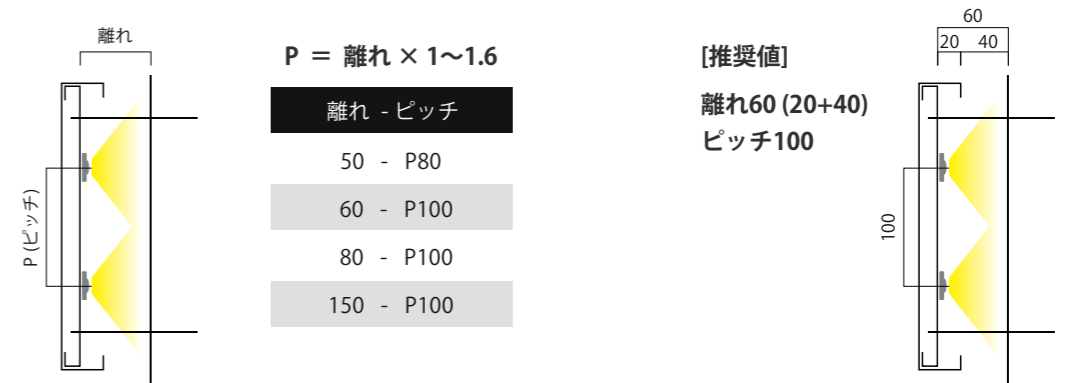

4 設計目安

※乳半アクリルを設置しても、距離や壁面の材質によってはランブイメージが映り込む可能性があります。