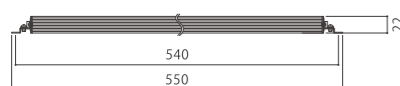

最大負荷：63.0Wまで
 最大出力電力：90.0W
 出力電圧：DC24V
 入力電流：1.13A(AC100V) 0.56A(AC200V)
 入力電圧：AC100~240V(50/60Hz)
 環境保護：IP66相当 防滴
 安全規格：PSE
 製品重量：830g
 その他：各種保護機能搭載
 保証期間3年

1SV-2R50-24NF DC24V電源 60W

最大負荷：54.0Wまで
 最大出力電力：60.0W
 出力電圧：DC24V
 入力電流：0.73A(AC100V) 0.37A(AC200V)
 入力電圧：AC100~240V(50/60Hz)
 環境保護：IP67相当 防滴
 安全規格：PSE
 製品重量：620g
 その他：各種保護機能搭載
 保証期間3年