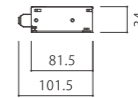

最大負荷：54.0Wまで
 最大出力電力：60.0W
 出力電圧：DC12V
 入力電流：0.73A(AC100V) 0.37A(AC200V)
 入力電圧：AC100~240V(50/60Hz)
 環境保護：IP67相当 防滴
 安全規格：PSE
 製品重量：620g
 その他：各種保護機能搭載
 保証期間3年

定電圧電源 DC5V

RWS50B-5 DC5V電源 50W 屋内

最大負荷：30.0Wまで
 最大出力電力：50.0W
 出力電圧：DC5V
 入力電流：1.10A(AC100V) 0.70A(AC200V)
 入力電圧：AC100~240V(50/60Hz)
 環境保護：屋内用
 製品重量：230g
 その他：各種保護機能搭載
 保証期間3年