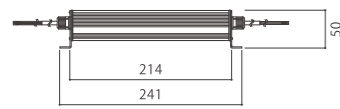

定電圧電源 DC24V

WKLVZ240-6R3H DC24V電源 150W

最大負荷：135.0Wまで
 最大出力電力：150.0W
 出力電圧：DC24V
 入力電流：1.71A(AC100V) 0.84A(AC200V)
 入力電圧：AC100~240V(50/60Hz)
 環境保護：IP65相当 防滴
 安全規格：PSE
 製品重量：1095g
 その他：各種保護機能搭載
 保証期間3年

ELV90-24-3R8 DC24V電源 90W