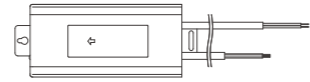

最大負荷：150.0Wまで
最大出力電力：150.0W
出力電圧：DC24V
入力電流：1.80A(AC100V) 0.90A(AC200V)
入力電圧：AC100~240V(50/60Hz)
環境保護：IP66相当 防水
安全規格：PSE
製品重量：1700g
その他：各種保護機能搭載
保証期間3年