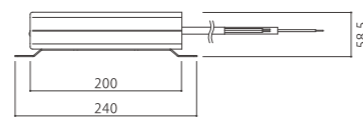

最大負荷：150.0Wまで
最大出力電力：150.0W
出力電圧：DC24V
入力電流：1.80A(AC100V) 0.90A(AC200V)
入力電圧：AC100~240V(50/60Hz)
環境保護：IP66相当 防水
安全規格：PSE
製品重量：1700g
その他：各種保護機能搭載
保証期間3年