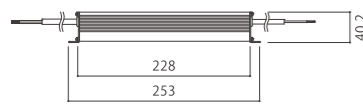

定電圧電源 DC24V

最大負荷：135.0Wまで
最大出力電力：150.0W
出力電圧：DC24V
入力電流：1.71A(AC100V) 0.84A(AC200V)
入力電圧：AC100~240V(50/60Hz)
環境保護：IP65相当 防滴
安全規格：PSE
製品重量：1095g
その他：各種保護機能搭載
保証期間3年

最大負荷：63.0Wまで
最大出力電力：90.0W
出力電圧：DC24V
入力電流：1.13A(AC100V) 0.56A(AC200V)
入力電圧：AC100~240V(50/60Hz)
環境保護：IP66相当 防滴
安全規格：PSE
製品重量：830g
その他：各種保護機能搭載
保証期間3年

最大負荷：54.0Wまで
最大出力電力：60.0W
出力電圧：DC24V
入力電流：0.73A(AC100V) 0.37A(AC200V)
入力電圧：AC100~240V(50/60Hz)
環境保護：IP67相当 防滴
安全規格：PSE
製品重量：620g
その他：各種保護機能搭載
保証期間3年

最大負荷：150.0Wまで
最大出力電力：150.0W
出力電圧：DC24V
入力電流：1.80A(AC100V) 0.90A(AC200V)
入力電圧：AC100~240V(50/60Hz)
環境保護：IP66相当 防水
安全規格：PSE
製品重量：1700g
その他：各種保護機能搭載
保証期間3年

最大負荷：60.0Wまで
最大出力電力：60.0W
出力電圧：DC24V
入力電流：0.78A(AC100V) 0.39A(AC200V)
入力電圧：AC100~240V(50/60Hz)
環境保護：IP66相当 防水
安全規格：PSE
製品重量：1300g
その他：各種保護機能搭載
保証期間3年

最大負荷：15.0Wまで
最大出力電力：15.0W
出力電圧：DC24V
入力電流：0.22A(AC100V) 0.11A(AC200V)
入力電圧：AC100~240V(50/60Hz)
環境保護：IP66相当 防水
安全規格：PSE
製品重量：280g
その他：各種保護機能搭載
保証期間3年

定電圧電源 DC12V

最大負荷：135.0Wまで
最大出力電力：150.0W
出力電圧：DC12V
入力電流：1.73A(AC100V) 0.86A(AC200V)
入力電圧：AC100~240V(50/60Hz)
環境保護：IP67相当 防滴
安全規格：PSE
製品重量：1400g
その他：各種保護機能搭載
保証期間3年

最大負荷：54.0Wまで
最大出力電力：60.0W
出力電圧：DC12V
入力電流：0.73A(AC100V) 0.37A(AC200V)
入力電圧：AC100~240V(50/60Hz)
環境保護：IP67相当 防滴
安全規格：PSE
製品重量：620g
その他：各種保護機能搭載
保証期間3年

定電圧電源 DC5V

RWS50B-5 DC5V電源 50W 屋内

最大負荷：30.0Wまで
最大出力電力：50.0W
出力電圧：DC5V
入力電流：1.10A(AC100V) 0.70A(AC200V)
入力電圧：AC100~240V(50/60Hz)
環境保護：屋内用
製品重量：230g
その他：各種保護機能搭載
保証期間3年

Linear Type-outdoor/wide

Linear Type-indoor/wide

Linear Type-outdoor/narrow

Module Type-outdoor

Floodlight-outdoor

Power Supply/Dimmer/Controller

Linear Type-outdoor/wide

Linear Type-indoor/wide

Linear Type-outdoor/narrow

Module Type-outdoor