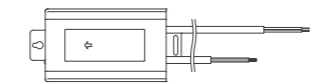

最大負荷：60.0Wまで
最大出力電力：60.0W
出力電圧：DC24V
入力電流：0.78A(AC100V) 0.39A(AC200V)
入力電圧：AC100~240V(50/60Hz)
環境保護：IP66相当 防水
安全規格：PSE
製品重量：1300g
その他：各種保護機能搭載
保証期間3年