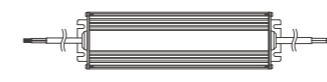

定電圧電源 DC24V

最大負荷：135.0Wまで
最大出力電力：150.0W
出力電圧：DC24V
入力電流：1.71A(AC100V) 0.84A(AC200V)
入力電圧：AC100~240V(50/60Hz)
環境保護：IP65相当 防滴
安全規格：PSE
製品重量：1095g
その他：各種保護機能搭載
保証期間3年

最大負荷：63.0Wまで
最大出力電力：90.0W
出力電圧：DC24V
入力電流：1.13A(AC100V) 0.56A(AC200V)
入力電圧：AC100~240V(50/60Hz)
環境保護：IP66相当 防滴
安全規格：PSE
製品重量：830g
その他：各種保護機能搭載
保証期間3年

最大負荷：54.0Wまで
最大出力電力：60.0W
出力電圧：DC24V
入力電流：0.73A(AC100V) 0.37A(AC200V)
入力電圧：AC100~240V(50/60Hz)
環境保護：IP67相当 防滴
安全規格：PSE
製品重量：620g
その他：各種保護機能搭載
保証期間3年

最大負荷：150.0Wまで
最大出力電力：150.0W
出力電圧：DC24V
入力電流：1.80A(AC100V) 0.90A(AC200V)
入力電圧：AC100~240V(50/60Hz)
環境保護：IP66相当 防水
安全規格：PSE
製品重量：1700g
その他：各種保護機能搭載
保証期間3年

最大負荷：60.0Wまで
最大出力電力：60.0W
出力電圧：DC24V
入力電流：0.78A(AC100V) 0.39A(AC200V)
入力電圧：AC100~240V(50/60Hz)
環境保護：IP66相当 防水
安全規格：PSE
製品重量：1300g
その他：各種保護機能搭載
保証期間3年

最大負荷：15.0Wまで
最大出力電力：15.0W
出力電圧：DC24V
入力電流：0.22A(AC100V) 0.11A(AC200V)
入力電圧：AC100~240V(50/60Hz)
環境保護：IP66相当 防水
安全規格：PSE
製品重量：280g
その他：各種保護機能搭載
保証期間3年

定電圧電源 DC12V

最大負荷：135.0Wまで
最大出力電力：150.0W
出力電圧：DC12V
入力電流：1.73A(AC100V) 0.86A(AC200V)
入力電圧：AC100~240V(50/60Hz)
環境保護：IP67相当 防滴
安全規格：PSE
製品重量：1400g
その他：各種保護機能搭載
保証期間3年

最大負荷：54.0Wまで
最大出力電力：60.0W
出力電圧：DC12V
入力電流：0.73A(AC100V) 0.37A(AC200V)
入力電圧：AC100~240V(50/60Hz)
環境保護：IP67相当 防滴
安全規格：PSE
製品重量：620g
その他：各種保護機能搭載
保証期間3年

定電圧電源 DC5V

RWS50B-5 DC5V電源 50W 屋内

最大負荷：30.0Wまで
最大出力電力：50.0W
出力電圧：DC5V
入力電流：1.10A(AC100V) 0.70A(AC200V)
入力電圧：AC100~240V(50/60Hz)
環境保護：屋内用
製品重量：230g
その他：各種保護機能搭載
保証期間3年

Linear Type-outdoor/wide

Linear Type-indoor/wide

Linear Type-outdoor/narrow

Module Type-outdoor

Floodlight-outdoor

Power Supply/Dimmer/Controller

Linear Type-outdoor/wide

Linear Type-indoor/wide

Linear Type-outdoor/narrow

Module Type-outdoor