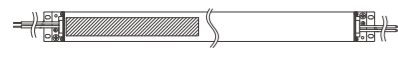

定電圧電源 DC24V

最大負荷：135.0Wまで
最大出力電力：150.0W
出力電圧：DC24V
入力電流：1.71A(AC100V) 0.84A(AC200V)
入力電圧：AC100~240V(50/60Hz)
環境保護：IP65相当 防滴
安全規格：PSE
製品重量：1095g
その他：各種保護機能搭載
保証期間3年

最大負荷：63.0Wまで
最大出力電力：90.0W
出力電圧：DC24V
入力電流：1.13A(AC100V) 0.56A(AC200V)
入力電圧：AC100~240V(50/60Hz)
環境保護：IP66相当 防滴
安全規格：PSE
製品重量：830g
その他：各種保護機能搭載
保証期間3年

最大負荷：54.0Wまで
最大出力電力：60.0W
出力電圧：DC24V
入力電流：0.73A(AC100V) 0.37A(AC200V)
入力電圧：AC100~240V(50/60Hz)
環境保護：IP67相当 防滴
安全規格：PSE
製品重量：620g
その他：各種保護機能搭載
保証期間3年

最大負荷：150.0Wまで
最大出力電力：150.0W
出力電圧：DC24V
入力電流：1.80A(AC100V) 0.90A(AC200V)
入力電圧：AC100~240V(50/60Hz)
環境保護：IP66相当 防水
安全規格：PSE
製品重量：1700g
その他：各種保護機能搭載
保証期間3年

最大負荷：60.0Wまで
最大出力電力：60.0W
出力電圧：DC24V
入力電流：0.78A(AC100V) 0.39A(AC200V)
入力電圧：AC100~240V(50/60Hz)
環境保護：IP66相当 防水
安全規格：PSE
製品重量：1300g
その他：各種保護機能搭載
保証期間3年

最大負荷：15.0Wまで
最大出力電力：15.0W
出力電圧：DC24V
入力電流：0.22A(AC100V) 0.11A(AC200V)
入力電圧：AC100~240V(50/60Hz)
環境保護：IP66相当 防水
安全規格：PSE
製品重量：280g
その他：各種保護機能搭載
保証期間3年

定電圧電源 DC12V

最大負荷：135.0Wまで
最大出力電力：150.0W
出力電圧：DC12V
入力電流：1.73A(AC100V) 0.86A(AC200V)
入力電圧：AC100~240V(50/60Hz)
環境保護：IP67相当 防滴
安全規格：PSE
製品重量：1400g
その他：各種保護機能搭載
保証期間3年

最大負荷：54.0Wまで
最大出力電力：60.0W
出力電圧：DC12V
入力電流：0.73A(AC100V) 0.37A(AC200V)
入力電圧：AC100~240V(50/60Hz)
環境保護：IP67相当 防滴
安全規格：PSE
製品重量：620g
その他：各種保護機能搭載
保証期間3年

定電圧電源 DC5V

RWS50B-5 DC5V電源 50W 屋内

最大負荷：30.0Wまで
最大出力電力：50.0W
出力電圧：DC5V
入力電流：1.10A(AC100V) 0.70A(AC200V)
入力電圧：AC100~240V(50/60Hz)
環境保護：屋内用
製品重量：230g
その他：各種保護機能搭載
保証期間3年

Linear Type-outdoor/wide

Linear Type-indoor/wide

Linear Type-outdoor/narrow

Module Type-outdoor

Floodlight-outdoor

Power Supply/Dimmer/Controller

Linear Type-outdoor/wide

Linear Type-indoor/wide

Linear Type-outdoor/narrow

Module Type-outdoor