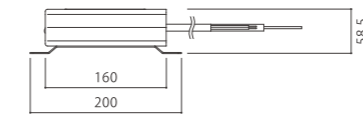

最大負荷：60.0Wまで
最大出力電力：60.0W
出力電圧：DC24V
入力電流：0.78A(AC100V) 0.39A(AC200V)
入力電圧：AC100~240V(50/60Hz)
環境保護：IP66相当 防水
安全規格：PSE
製品重量：1300g
その他：各種保護機能搭載
保証期間3年