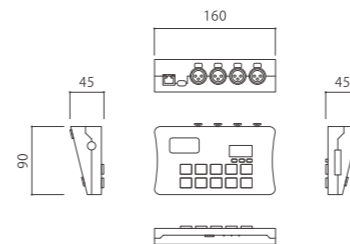

DMX DMX 調光関連

DP3CH-10A DMX受信器(3ch高階調)

入力電圧：DC12V~24V
 出力電圧：入力電圧と同じ
 出力電流：3ch 計9.9Aまで(MAX 4A/ch)
 調光入力信号：DMX
 使用環境：屋内用
 製品重量：112g
 その他：4096階調
 保証期間1年
 希望小売価格(税別)：¥42,000

PX0408 DMX受信器(4ch)

入力電圧：DC12V~24V
 出力電圧：入力電圧と同じ
 出力電流：4ch 計32Aまで(MAX 8A/ch)
 調光入力信号：DMX
 使用環境：屋内用
 製品重量：240g
 その他：256階調
 保証期間1年

SLESA-U11 DMXコントローラー

- PC不要でスタンドアロン可能
- イーサネットおよびUSB接続可能
- 512ch×2ユニバースの多チャンネル制御
- 512ch×4ユニバースに拡張も可能

入力電圧：DC5V(ACアダプター付属)
 調光出力信号：DMX
 最大記録能力：2ユニバース DMX1024ch
(4ユニバース DMX2048ch に拡張可)
 使用環境：屋内用
 製品重量：268g
 その他：タイマー機能あり
 保証期間1年