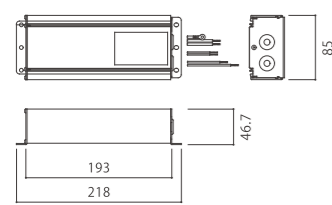

PWM PWM 調光内蔵電源

TEP4-700-250PWF 定電流電源 XL 700mA (PWM対応)

接続個数：47~67個(AC100V) / 47~80個(AC200V)
(ペンタワイドEV CC・ペンタライト ELP CC)
 最大出力電力：147.0W(AC100V) / 175.0W(AC200V)
 出力電流：DC700mA
 入力電流：1.99A(AC100V) / 1.00A(AC200V)
 入力電圧：AC100V~240V 50/60Hz
 調光入力信号：PWM
 調光信号入力電流：4mA
 環境保護：IPX5 防滴
 安全規格：PSE
 製品重量：1500g
 その他：各種保護機能搭載
 保証期間3年

β2-700-130PWF 定電流電源 L 700mA (PWM対応)

接続個数：28~41個
(ペンタワイドEV CC・ペンタライト ELP CC)
 最大出力電力：91.0W
 出力電流：DC700mA
 入力電流：1.02A(AC100V) / 0.51A(AC200V)
 入力電圧：AC100V~240V 50/60Hz
 調光入力信号：PWM
 調光信号入力電流：4mA
 環境保護：IPX6 防滴
 安全規格：PSE
 製品重量：840g
 その他：各種保護機能搭載
 保証期間3年

SLESA-U11 DMXコントローラー

- PC不要でスタンドアロン可能
- イーサネットおよびUSB接続可能
- 512ch×2ユニバースの多チャンネル制御
- 512ch×4ユニバースに拡張も可能

入力電圧：DC5V(ACアダプター付属)
 調光出力信号：DMX
 最大記録能力：2ユニバース DMX1024ch
(4ユニバース DMX2048ch に拡張可)
 使用環境：屋内用
 製品重量：268g
 その他：タイマー機能あり
 保証期間1年

RDM-6WALL DMX信号増幅・分配器

入力電圧：DC12V~24V
 消費電力：4.5W
 調光入力信号：DMX
 使用環境：屋内用
 製品重量：250g
 その他：6分岐
 保証期間1年

Linear Type - ceiling / wide

Linear Type - indoor / wide

Linear Type - outdoor / narrow

Module Type - outdoor