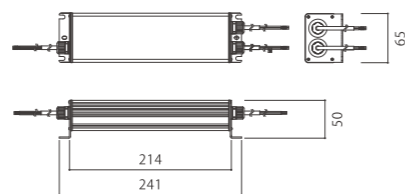

WKL VZ240-6R3H/P5 DC24V電源 150W (PWM対応)

最大負荷：135.0Wまで
最大出力電力：150.0W
出力電圧：DC24V
入力電流：1.71A(AC100V) / 0.84A(AC200V)
入力電圧：AC100V~240V 50/60Hz
調光入力信号：PWM
調光信号入力電流：3mA
環境保護：IP65相当 防滴
安全規格：PSE
製品重量：1095g
その他：各種保護機能搭載
保証期間3年