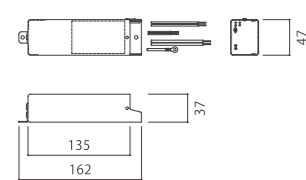

β1-700-65PWF 定電流電源 M 700mA (PWM対応)

接続個数：12~20個
(ペンタワイドEV CC・ペンタライト ELP CC)
最大出力電力：46.0W
出力電流：DC700mA
入力電流：0.55A(AC100V) / 0.28A(AC200V)
入力電圧：AC100V~240V 50/60Hz
調光入力信号：PWM
調光信号入力電流：4mA
環境保護：IPX6 防滴
安全規格：PSE
製品重量：540g
その他：各種保護機能搭載
保証期間3年