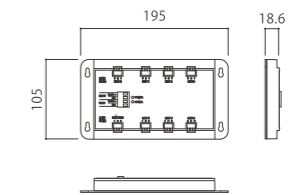

DMX DMX 調光関連

DP3CH-10A DMX受信器(3ch高階調)

入力電圧：DC12V~24V
 出力電圧：入力電圧と同じ
 出力電流：3ch 計9.9Aまで(MAX 4A/ch)
 調光入力信号：DMX
 使用環境：屋内用
 製品重量：112g
 その他：4096階調
 保証期間1年
 希望小売価格(税別)：¥42,000

PX0408 DMX受信器(4ch)

入力電圧：DC12V~24V
 出力電圧：入力電圧と同じ
 出力電流：4ch 計32Aまで(MAX 8A/ch)
 調光入力信号：DMX
 使用環境：屋内用
 製品重量：240g
 その他：256階調
 保証期間1年

SLESA-U11 DMXコントローラー

- PC不要でスタンドアロン可能
- イーサネットおよびUSB接続可能
- 512ch×2ユニバースの多チャンネル制御
- 512ch×4ユニバースに拡張も可能

入力電圧：DC5V(ACアダプター付属)
 調光出力信号：DMX
 最大記録能力：2ユニバース DMX1024ch
(4ユニバース DMX2048ch に拡張可)
 使用環境：屋内用
 製品重量：268g
 その他：タイマー機能あり
 保証期間1年

RDM-6WALL DMX信号増幅・分配器

入力電圧：DC12V~24V
 消費電力：4.5W
 調光入力信号：DMX
 使用環境：屋内用
 製品重量：250g
 その他：6分岐
 保証期間1年

Linear Type - ceiling / wide

Linear Type - indoor / wide

Linear Type - outdoor / narrow

Module Type - outdoor