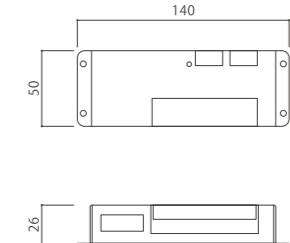

DMX DMX 調光関連

DP3CH-10A DMX受信器(3ch高階調)

入力電圧：DC12V~24V
 出力電圧：入力電圧と同じ
 出力電流：3ch 計9.9Aまで(MAX 4A/ch)
 調光入力信号：DMX
 使用環境：屋内用
 製品重量：112g
 その他：4096階調
 保証期間1年
 希望小売価格(税別)：¥42,000

PX0408 DMX受信器(4ch)

入力電圧：DC12V~24V
 出力電圧：入力電圧と同じ
 出力電流：4ch 計32Aまで(MAX 8A/ch)
 調光入力信号：DMX
 使用環境：屋内用
 製品重量：240g
 その他：256階調
 保証期間1年