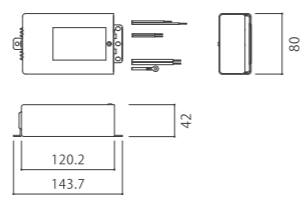

PWM PWM 調光内蔵電源

TEP4-700-250PWF 定電流電源 XL 700mA (PWM対応)

接続個数：47~67個(AC100V) / 47~80個(AC200V)
(ペンタワイドEV CC・ペンタライト ELP CC)
 最大出力電力：147.0W(AC100V) / 175.0W(AC200V)
 出力電流：DC700mA
 入力電流：1.99A(AC100V) / 1.00A(AC200V)
 入力電圧：AC100V~240V 50/60Hz
 調光入力信号：PWM
 調光信号入力電流：4mA
 環境保護：IPX5 防滴
 安全規格：PSE
 製品重量：1500g
 その他：各種保護機能搭載
 保証期間3年

β2-700-130PWF 定電流電源 L 700mA (PWM対応)

接続個数：28~41個
(ペンタワイドEV CC・ペンタライト ELP CC)
 最大出力電力：91.0W
 出力電流：DC700mA
 入力電流：1.02A(AC100V) / 0.51A(AC200V)
 入力電圧：AC100V~240V 50/60Hz
 調光入力信号：PWM
 調光信号入力電流：4mA
 環境保護：IPX6 防滴
 安全規格：PSE
 製品重量：840g
 その他：各種保護機能搭載
 保証期間3年

RDM-6WALL DMX信号増幅・分配器

入力電圧：DC12V~24V
 消費電力：4.5W
 調光入力信号：DMX
 使用環境：屋内用
 製品重量：250g
 その他：6分岐
 保証期間1年

Linear Type - ceiling / wide

Linear Type - indoor / wide

Linear Type - outdoor / narrow

Module Type - outdoor