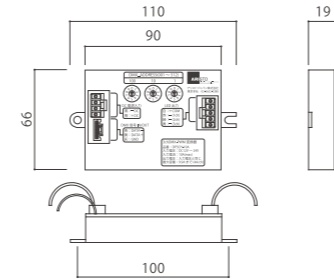

β1-700-65PWF 定電流電源 M 700mA (PWM対応)

接続個数：12~20個
(ペンタワイドEV CC・ペンタライト ELP CC)
 最大出力電力：46.0W
 出力電流：DC700mA
 入力電流：0.55A(AC100V) / 0.28A(AC200V)
 入力電圧：AC100V~240V 50/60Hz
 調光入力信号：PWM
 調光信号入力電流：4mA
 環境保護：IPX6 防滴
 安全規格：PSE
 製品重量：540g
 その他：各種保護機能搭載
 保証期間3年

DMX DMX 調光関連

DP3CH-10A DMX受信器(3ch高階調)

入力電圧：DC12V~24V
 出力電圧：入力電圧と同じ
 出力電流：3ch 計9.9Aまで(MAX 4A/ch)
 調光入力信号：DMX
 使用環境：屋内用
 製品重量：112g
 その他：4096階調
 保証期間1年
 希望小売価格(税別)：¥42,000

PX0408 DMX受信器(4ch)

入力電圧：DC12V~24V
 出力電圧：入力電圧と同じ
 出力電流：4ch 計32Aまで(MAX 8A/ch)
 調光入力信号：DMX
 使用環境：屋内用
 製品重量：240g
 その他：256階調
 保証期間1年

SLESA-U11 DMXコントローラー

- PC不要でスタンドアロン可能
- イーサネットおよびUSB接続可能
- 512ch×2ユニバースの多チャンネル制御
- 512ch×4ユニバースに拡張も可能

入力電圧：DC5V(ACアダプター付属)
 調光出力信号：DMX
 最大記録能力：2ユニバース DMX1024ch
(4ユニバース DMX2048ch に拡張可)
 使用環境：屋内用
 製品重量：268g
 その他：タイマー機能あり
 保証期間1年

RDM-6WALL DMX信号増幅・分配器

入力電圧：DC12V~24V
 消費電力：4.5W
 調光入力信号：DMX
 使用環境：屋内用
 製品重量：250g
 その他：6分岐
 保証期間1年

Linear Type - ceiling / wide

Linear Type - indoor / wide

Linear Type - outdoor / narrow

Module Type - outdoor