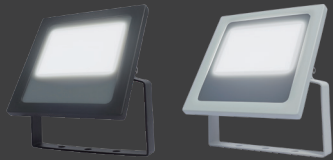

# 投光器アーム Arm × FLOOD LIGHT

超拡散光・超軽量外照式サイン用投光器

製品仕様	
品番	FLA-00B/S 12 : 1200mm 09 : 900mm
カラー	黒/シルバー
長さ	1200mm / 900mm
耐風圧	60m/s

■用途に合わせて取付方向を変更可能

■アームカラーは2種類

■取付部付属品付き

フラッドライト 製品仕様	
品番	FB25J-50HB / W
入力電圧	AC100~240V
色温度	昼白色 5000K
平均演色評価数	>Ra80
入力容量	34VA
照射角度	105°
保護等級	IP65
重量	1.23kg

■照度分布図 (参考)

フラッドライト：4台  
ピッチ：1200mm  
出幅：900mm  
平均照度：418 lx  
最大飛距離：2000mm