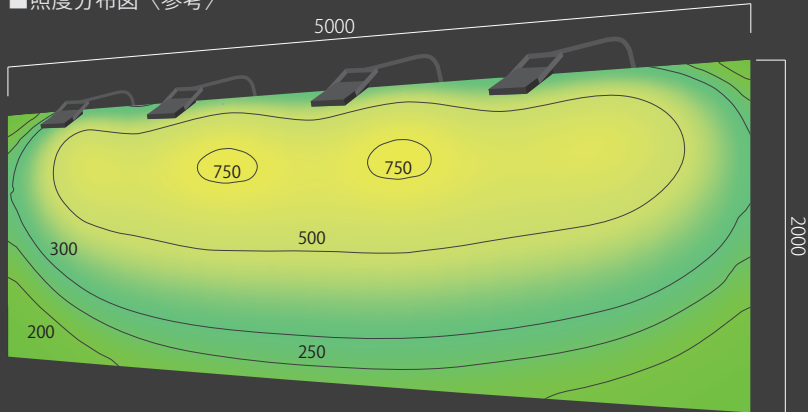

# 投光器アーム Arm × FLOOD LIGHT

超拡散光・超軽量外照式サイン用投光器

製品仕様	
品番	FLA-00B/S 12 : 1200mm 09 : 900mm
カラー	黒/シルバー
長さ	1200mm / 900mm
耐風圧	60m/s

■用途に合わせて取付方向を変更可能

■アームカラーは2種類

■取付部付属品付き

フラッドライト 製品仕様	
品番	FB25J-50HB / W
入力電圧	AC100~240V
色温度	昼白色 5000K
平均演色評価数	>Ra80
入力容量	34VA
照射角度	105°
保護等級	IP65
重量	1.23kg

■照度分布図 (参考)

フラッドライト：4台  
ピッチ：1200mm  
出幅：900mm  
平均照度：418 lx  
最大飛距離：2000mm