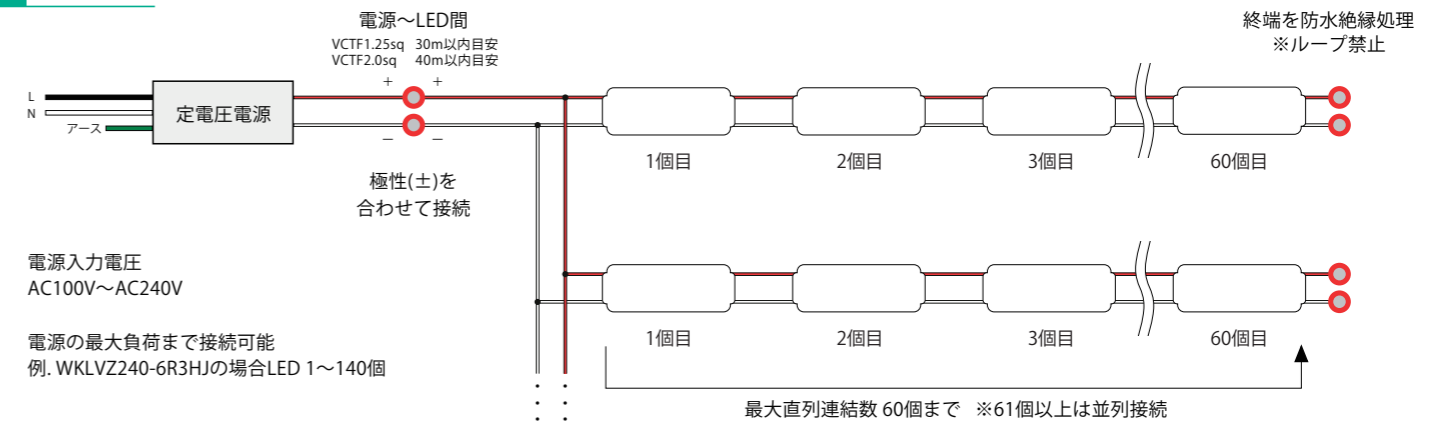

Gem ジェム

駆動方式	色温度	対象サイン	調光
定電圧 DC24V	● 昼光色 6500K ○ 昼白色 5000K ● 電球色 3000K	種類 バックライト専用 板面 - 離れ 50~150	OK PWM DMX SPI ART NET DALI アナログ 位相

1 基本仕様

品名	ジェム		
品番	AG1-H65H	AG1-H50H	AG1-H30H
色温度	昼光色 6500K	昼白色 5000K	電球色 3000K
器具光束	80 lm	80 lm	78 lm
平均演色評価数	Ra85 (typ)		
動作電圧	DC24V		
入力電流	0.04A		
消費電力	0.96W		
許容動作周囲温度	-20℃~+50℃		
許容保存周囲温度	-30℃~+70℃		
保護等級	IP67 (但し屋外露出設置不可)		
設計寿命	40,000h (周囲温度25℃において)		
最大直列連結数	60個		
梱包(販売)単位	10個/巻・30個/巻		30個/巻

業界初！バックライト専用LEDモジュール
乳半カバーにより多重影が発生しにくい
壁面のドット映りも軽減されている

2 対応電源

品番	WKLZ240-6R3HJ	LP1026-24
イメージ図		
寸法	L241×W65×H50	L95×W40×H25
接続個数(1個~)	140個	21個
最大負荷	135Wまで	21Wまで
最大出力電力	150W	30W
出力電圧	DC24V	
入力電流	1.71A(AC100V) 0.84A(AC200V)	0.37A(AC100V) 0.19A(AC200V)
環境保護	PSE 防滴	

※共通仕様/定格入力電圧：AC100~240V/50/60Hz

3 配線方法

4 設計目安