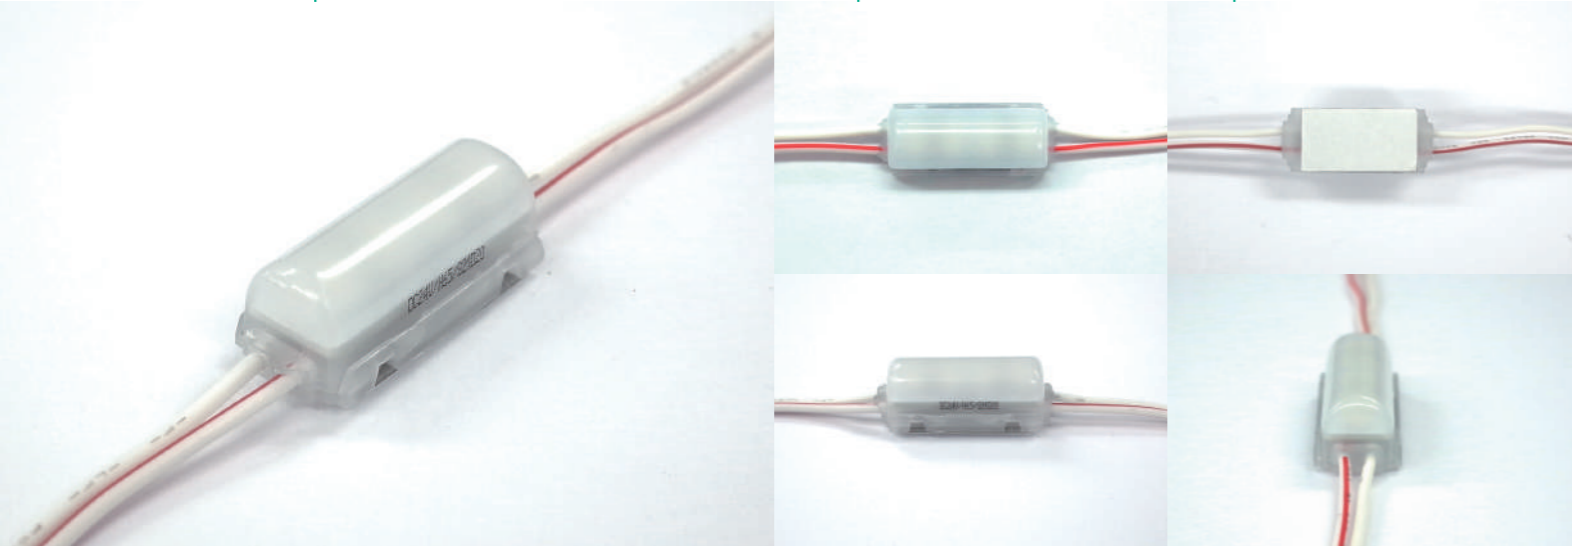

# Gem ジェム

駆動方式	色温度	対象サイン	調光
定電圧 DC24V	<ul style="list-style-type: none"> <li>● 昼光色 6500K</li> <li>○ 昼白色 5000K</li> <li>● 電球色 3000K</li> </ul>	種類 バックライト専用 板面 - 離れ 50~150	OK PWM DMX SPI ART NET DALI アナログ 位相

## 1 基本仕様

品名	ジェム		
品番	AG1-H65H	AG1-H50H	AG1-H30H
色温度	昼光色 6500K	昼白色 5000K	電球色 3000K
器具光束	80 lm	80 lm	78 lm
平均演色評価数	Ra85 (typ)		
動作電圧	DC24V		
入力電流	0.04A		
消費電力	0.96W		
許容動作周囲温度	-20℃~+50℃		
許容保存周囲温度	-30℃~+70℃		
保護等級	IP67 (但し屋外露出設置不可)		
設計寿命	40,000h (周囲温度25℃において)		
最大直列連結数	60個		
梱包(販売)単位	10個/巻・30個/巻		30個/巻

業界初！バックライト専用LEDモジュール  
 乳半カバーにより多重影が発生しにくい  
 壁面のドット映りも軽減されている

## 2 対応電源

品番	WKLZ240-6R3HJ	LP1026-24
イメージ図		
寸法	L241×W65×H50	L95×W40×H25
接続個数(1個~)	140個	21個
最大負荷	135Wまで	21Wまで
最大出力電力	150W	30W
出力電圧	DC24V	
入力電流	1.71A(AC100V) 0.84A(AC200V)	0.37A(AC100V) 0.19A(AC200V)
環境保護	PSE 防滴	