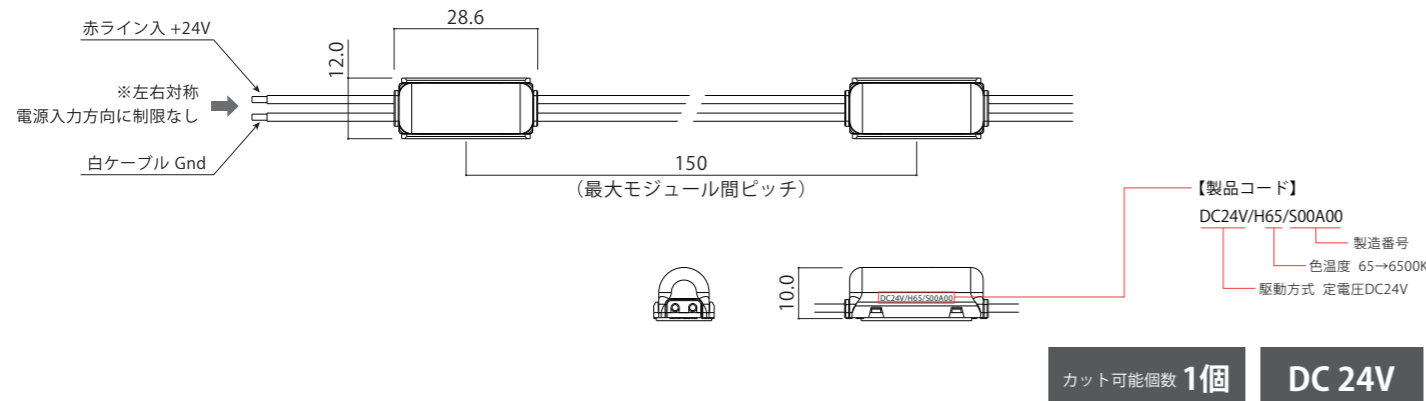

# Gem ジェム

駆動方式	色温度	対象サイン	調光
定電圧 DC24V	<ul style="list-style-type: none"> <li>● 昼光色 6500K</li> <li>○ 昼白色 5000K</li> <li>● 電球色 3000K</li> </ul>	種類 バックライト専用 板面 - 離れ 50~150	OK PWM DMX SPI ART NET DALI アナログ 位相

## 1 基本仕様

品名	ジェム		
品番	AG1-H65H	AG1-H50H	AG1-H30H
色温度	昼光色 6500K	昼白色 5000K	電球色 3000K
器具光束	80 lm	80 lm	78 lm
平均演色評価数	Ra85 (typ)		
動作電圧	DC24V		
入力電流	0.04A		
消費電力	0.96W		
許容動作周囲温度	-20℃~+50℃		
許容保存周囲温度	-30℃~+70℃		
保護等級	IP67 (但し屋外露出設置不可)		
設計寿命	40,000h (周囲温度25℃において)		
最大直列連結数	60個		
梱包(販売)単位	10個/巻・30個/巻		30個/巻

## 2 対応電源

品番	WKLZ240-6R3HJ	LP1026-24
イメージ図		
寸法	L241×W65×H50	L95×W40×H25
接続個数(1個~)	140個	21個
最大負荷	135Wまで	21Wまで
最大出力電力	150W	30W
出力電圧	DC24V	
入力電流	1.71A(AC100V) 0.84A(AC200V)	0.37A(AC100V) 0.19A(AC200V)
環境保護	PSE 防滴	