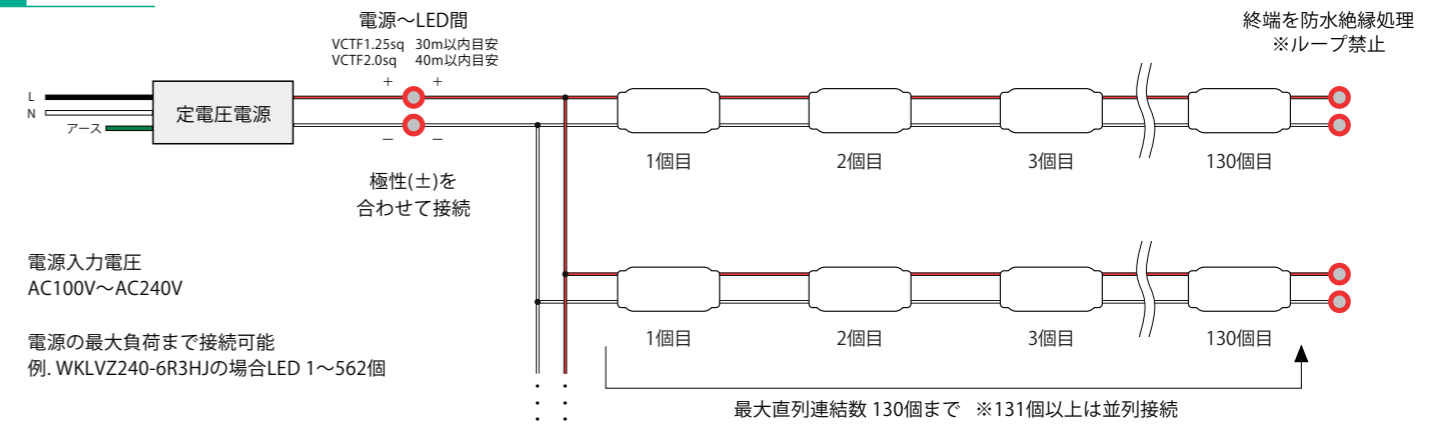

GemMini ジェムミニ

駆動方式	色温度	対象サイン	調光
定電圧 DC24V	<ul style="list-style-type: none"> ● 昼光色 6500K ○ 昼白色 5000K ● 電球色 3000K 	種類 バックライト専用 板面 - 離れ 30~60	OK PWM DMX SPI ART NET DALI アナログ 位相

1 基本仕様

品名	ジェムミニ		
品番	AGM1-H65H	AGM1-H50H	AGM1-H30H
色温度	昼光色 6500K	昼白色 5000K	電球色 3000K
器具光束	26 lm	26 lm	25 lm
平均演色評価数	Ra85 (typ)		
動作電圧	DC24V		
入力電流	0.01A		
消費電力	0.24W		
許容動作周囲温度	-20℃～+50℃		
許容保存周囲温度	-30℃～+70℃		
保護等級	IP67 (但し屋外露出設置不可)		
設計寿命	40,000h (周囲温度25℃において)		
最大直列連結数	130個		
梱包(販売)単位	10個/巻・30個/巻		30個/巻

2 対応電源

品番	WKLZ240-6R3HJ	LP1026-24
イメージ図		
寸法	L241×W65×H50	L95×W40×H25
接続個数(1個～)	562個	87個
最大負荷	135Wまで	21Wまで
最大出力電力	150W	30W
出力電圧	DC24V	
入力電流	1.71A(AC100V) 0.84A(AC200V)	0.37A(AC100V) 0.19A(AC200V)
環境保護	PSE 防滴	

※共通仕様/定格入力電圧: AC100~240V(50/60Hz)

3 配線方法

4 設計目安

※乳半アクリルを設置しても、距離や壁面の材質によってはランブイメーが映り込む可能性があります。