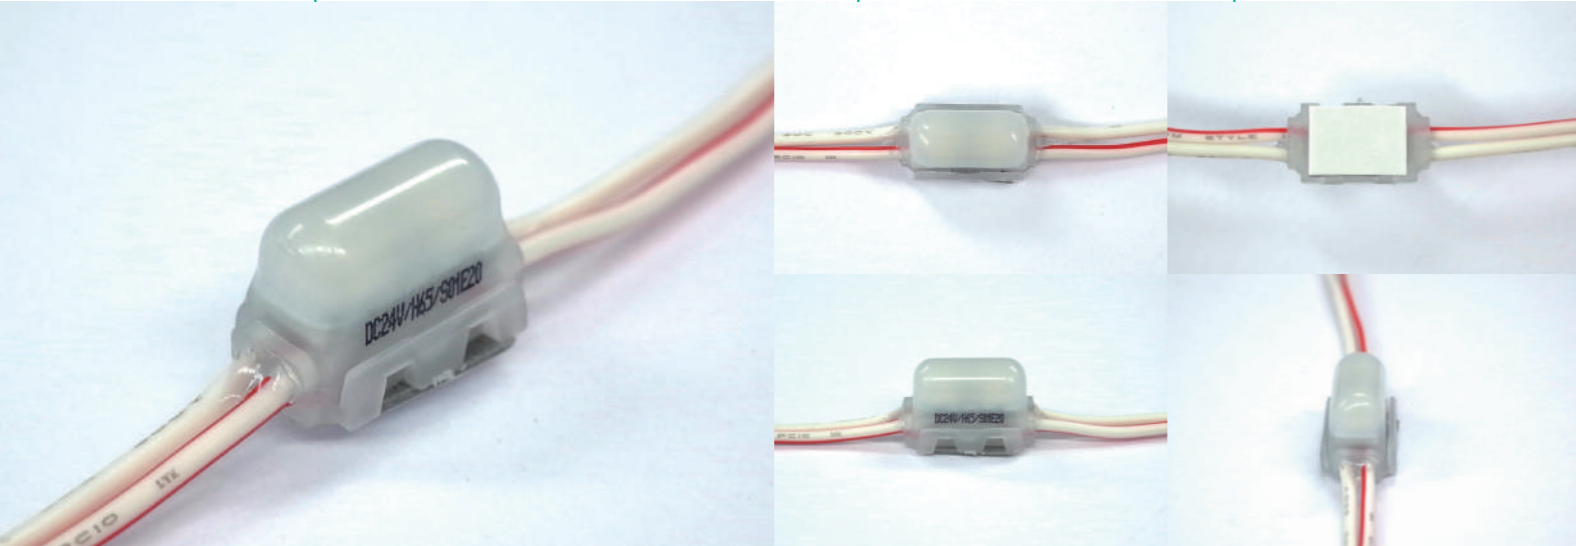

GemMini ジェムミニ

駆動方式	色温度	対象サイン	調光
定電圧 DC24V	<ul style="list-style-type: none"> ● 昼光色 6500K ○ 昼白色 5000K ● 電球色 3000K 	種類 バックライト専用 板面 - 離れ 30~60	OK PWM DMX SPI ART NET DALI アナログ 位相

1 基本仕様

品名	ジェムミニ		
品番	AGM1-H65H	AGM1-H50H	AGM1-H30H
色温度	昼光色 6500K	昼白色 5000K	電球色 3000K
器具光束	26 lm	26 lm	25 lm
平均演色評価数	Ra85 (typ)		
動作電圧	DC24V		
入力電流	0.01A		
消費電力	0.24W		
許容動作周囲温度	-20℃～+50℃		
許容保存周囲温度	-30℃～+70℃		
保護等級	IP67 (但し屋外露出設置不可)		
設計寿命	40,000h (周囲温度25℃において)		
最大直列連結数	130個		
梱包(販売)単位	10個/巻・30個/巻		30個/巻

2 対応電源

品番	WKLZ240-6R3HJ	LP1026-24
イメージ図		
寸法	L241×W65×H50	L95×W40×H25
接続個数(1個～)	562個	87個
最大負荷	135Wまで	21Wまで
最大出力電力	150W	30W
出力電圧	DC24V	
入力電流	1.71A(AC100V) 0.84A(AC200V)	0.37A(AC100V) 0.19A(AC200V)
環境保護	PSE 防滴	

※共通仕様/定格入力電圧: AC100~240V(50/60Hz)

3 配線方法

4 設計目安

※乳半アクリルを設置しても、距離や壁面の材質によってはランブイメーが映り込む可能性があります。