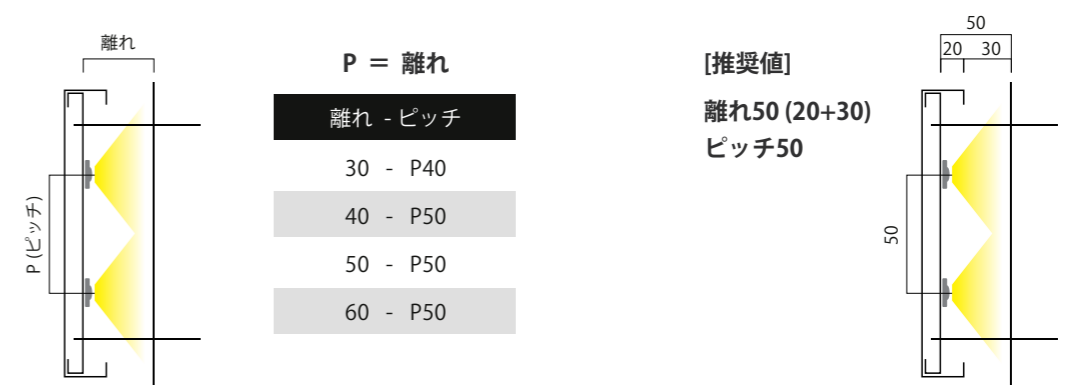

GemMini ジェムミニ

駆動方式	色温度	対象サイン	調光
定電圧 DC24V	<ul style="list-style-type: none"> ● 昼光色 6500K ○ 昼白色 5000K ● 電球色 3000K 	種類 バックライト専用 板面 - 離れ 30~60	OK PWM DMX SPI ART NET DALI アナログ 位相

1 基本仕様

品名	ジェムミニ		
品番	AGM1-H65H	AGM1-H50H	AGM1-H30H
色温度	昼光色 6500K	昼白色 5000K	電球色 3000K
器具光束	26 lm	26 lm	25 lm
平均演色評価数	Ra85 (typ)		
動作電圧	DC24V		
入力電流	0.01A		
消費電力	0.24W		
許容動作周囲温度	-20℃～+50℃		
許容保存周囲温度	-30℃～+70℃		
保護等級	IP67 (但し屋外露出設置不可)		
設計寿命	40,000h (周囲温度25℃において)		
最大直列連結数	130個		
梱包(販売)単位	10個/巻・30個/巻		30個/巻

2 対応電源

品番	WKLZ240-6R3HJ	LP1026-24
イメージ図		
寸法	L241×W65×H50	L95×W40×H25
接続個数(1個～)	562個	87個
最大負荷	135Wまで	21Wまで
最大出力電力	150W	30W
出力電圧	DC24V	
入力電流	1.71A(AC100V) 0.84A(AC200V)	0.37A(AC100V) 0.19A(AC200V)
環境保護	PSE 防滴	

※共通仕様/定格入力電圧: AC100~240V(50/60Hz)

3 配線方法

4 設計目安

※乳半アクリルを設置しても、距離や壁面の材質によってはランブイメーが映り込む可能性があります。