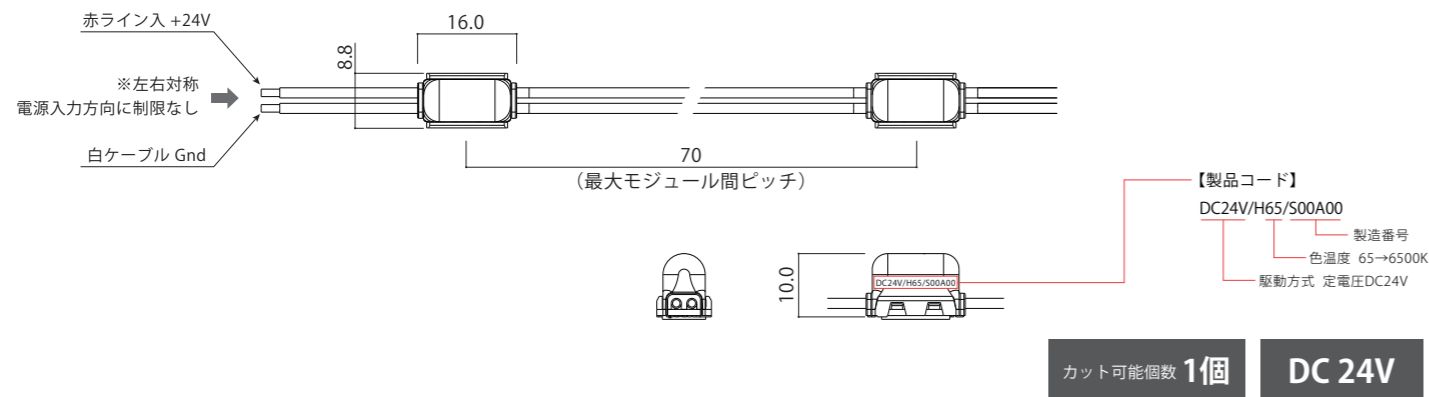

GemMini ジェムミニ

駆動方式	色温度	対象サイン	調光
定電圧 DC24V	<ul style="list-style-type: none"> ● 昼光色 6500K ○ 昼白色 5000K ● 電球色 3000K 	種類 バックライト専用 板面 - 離れ 30~60	OK PWM DMX SPI ART NET DALI アナログ 位相

1 基本仕様

品名	ジェムミニ		
品番	AGM1-H65H	AGM1-H50H	AGM1-H30H
色温度	昼光色 6500K	昼白色 5000K	電球色 3000K
器具光束	26 lm	26 lm	25 lm
平均演色評価数	Ra85 (typ)		
動作電圧	DC24V		
入力電流	0.01A		
消費電力	0.24W		
許容動作周囲温度	-20℃～+50℃		
許容保存周囲温度	-30℃～+70℃		
保護等級	IP67 (但し屋外露出設置不可)		
設計寿命	40,000h (周囲温度25℃において)		
最大直列連結数	130個		
梱包(販売)単位	10個/巻・30個/巻		30個/巻

2 対応電源

品番	WKLZ240-6R3HJ	LP1026-24
イメージ図		
寸法	L241×W65×H50	L95×W40×H25
接続個数(1個～)	562個	87個
最大負荷	135Wまで	21Wまで
最大出力電力	150W	30W
出力電圧	DC24V	
入力電流	1.71A(AC100V) 0.84A(AC200V)	0.37A(AC100V) 0.19A(AC200V)
環境保護	PSE 防滴	

※共通仕様/定格入力電圧: AC100~240V(50/60Hz)

3 配線方法

4 設計目安

※乳半アクリルを設置しても、距離や壁面の材質によってはランブイメーが映り込む可能性があります。