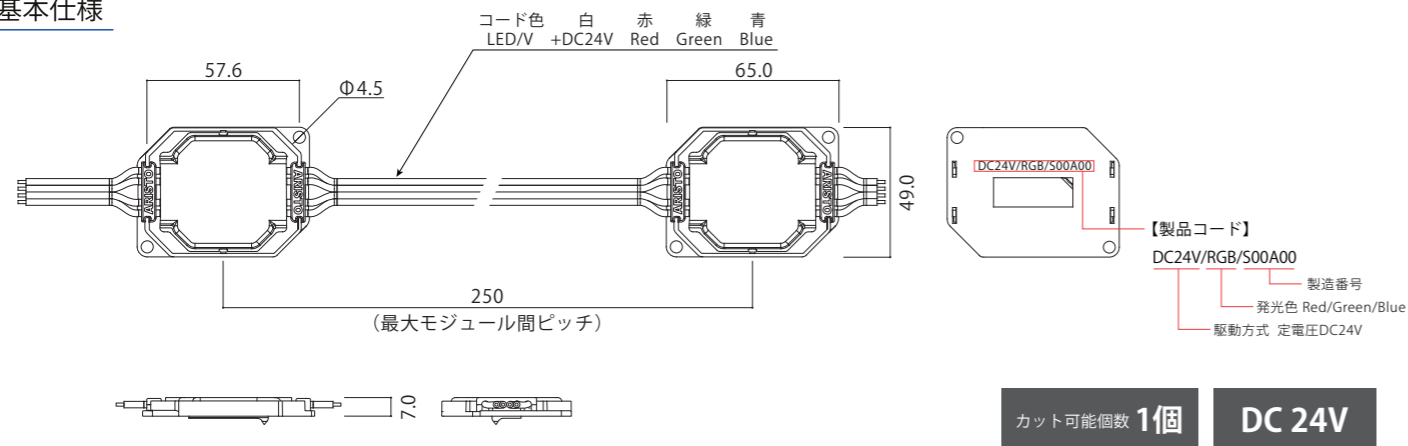

RGB Grande RGB グランデ

駆動方式	発光色	対象サイン	調光
定電圧 DC24V	● フルカラー 1677万色	種類 行灯・文字 板面 FF・アクリル 厚み D150~200	<div style="display: flex; flex-wrap: wrap; gap: 5px;"> <div style="border: 1px solid black; padding: 2px;">OK</div> <div style="border: 1px solid black; padding: 2px;">PWM</div> <div style="border: 1px solid black; padding: 2px;">DMX</div> <div style="border: 1px solid black; padding: 2px;">SPI</div> <div style="border: 1px solid black; padding: 2px;">ART NET</div> <div style="border: 1px solid black; padding: 2px;">DALI</div> <div style="border: 1px solid black; padding: 2px;">アナログ</div> <div style="border: 1px solid black; padding: 2px;">位相</div> </div>

フルカラー1677万色の表現が可能
1系統は同色点灯
大型サインに対応
写真はD150×P140で配置

1 基本仕様

品名	RGB グランデ
品番	APC1V24-RGB
発光色	フルカラー 1677万色
器具光束	62 lm (白色100%駆動時)
平均演色評価数	-
動作電圧	DC24V
入力電流	0.060A (白色100%駆動時)
消費電力	1.44W (白色100%駆動時)
許容動作周囲温度	-20℃~+50℃
許容保存周囲温度	-30℃~+60℃
保護等級	IP67 (但し屋外露出設置不可)
設計寿命	40,000h (周囲温度25℃において)
最大直列連結数	15個
梱包(販売)単位	15個/巻

2 対応電源 調光機器

品番	WKLZ240-6R3HJ	LP1026-24
イメージ図		
寸法	L241×W65×H50	L95×W40×H25
接続個数(1個~)	93個	14個
最大負荷	135Wまで	21Wまで
最大出力電力	150W	30W
出力電圧	DC24V	
入力電流	1.71A(AC100V) 0.84A(AC200V)	0.37A(AC100V) 0.19A(AC200V)
環境保護	PSE 防滴	

※共通仕様/定格入力電圧: AC100~240V(50/60Hz)

品番	DP3CH-10A	PX0408	SLESA-U11	RDM-6wall
イメージ図				
種類	受信器	受信器	コントローラー	信号増幅/分配器
サイズ	L110×W66×H25	L140×W50×H26	L160×W90×H45	L195×W105×H22
定格入力電圧	DC12V~24V	DC12V~24V	DC5V (ACアダプター付属)	DC12V~24V
最大出力電力	3ch計9.9Aまで (1ch当たりmax4A)	4ch計32Aまで (1ch当たりmax8A)	-	-
その他	3ch / 4096階調	4ch / 256階調	512ch×2univ搭載	6分岐