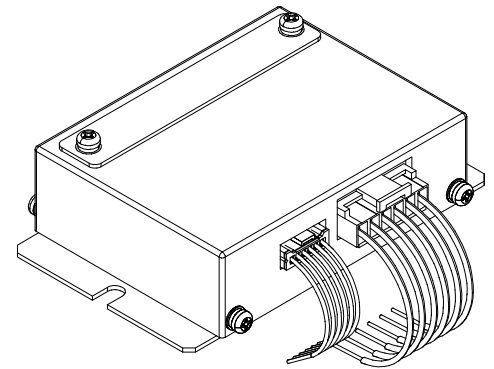

ご 注 意

1. 本製品は、DMX信号によるDMX調光、プリセットによるオート調光、手動による段調光を行えます。
2. 入力電圧はDC9V-24Vです。入力電圧に対し、接続される負荷が適切かどうかを確認してください。
3. ノイズの多い場所では信号の到達距離は短くなります。
4. ケーブルを屋外に延長する場合、ケーブルの接続部・終端部及び切断部には、必ず防水処理を行ってください。
5. 本製品は水のかかる場所や、湿度の高い場所では使用できません。
6. 使用方法については弊社発行の取り扱い説明書をご確認ください。

部 番	部 品 名	材 質	備 考
1	本体ケース	亜鉛メッキ鋼板	シルバー
2	DMXケーブル	PVC被覆	0.2sq×6本 青・黄・灰・青・黄・灰
3	入出力ケーブル	PVC被覆	1.25sq×6本 黒・橙・白・赤・緑・青
4	コネクタ	ナイロン樹脂	PAP-06V-S (DMX側) /VHR-6N(出力側)
5	ネジ	鉄・三価クロメートメッキ	M3 x 4ヶ

注意
天地方向を守って
壁などに設置のこと