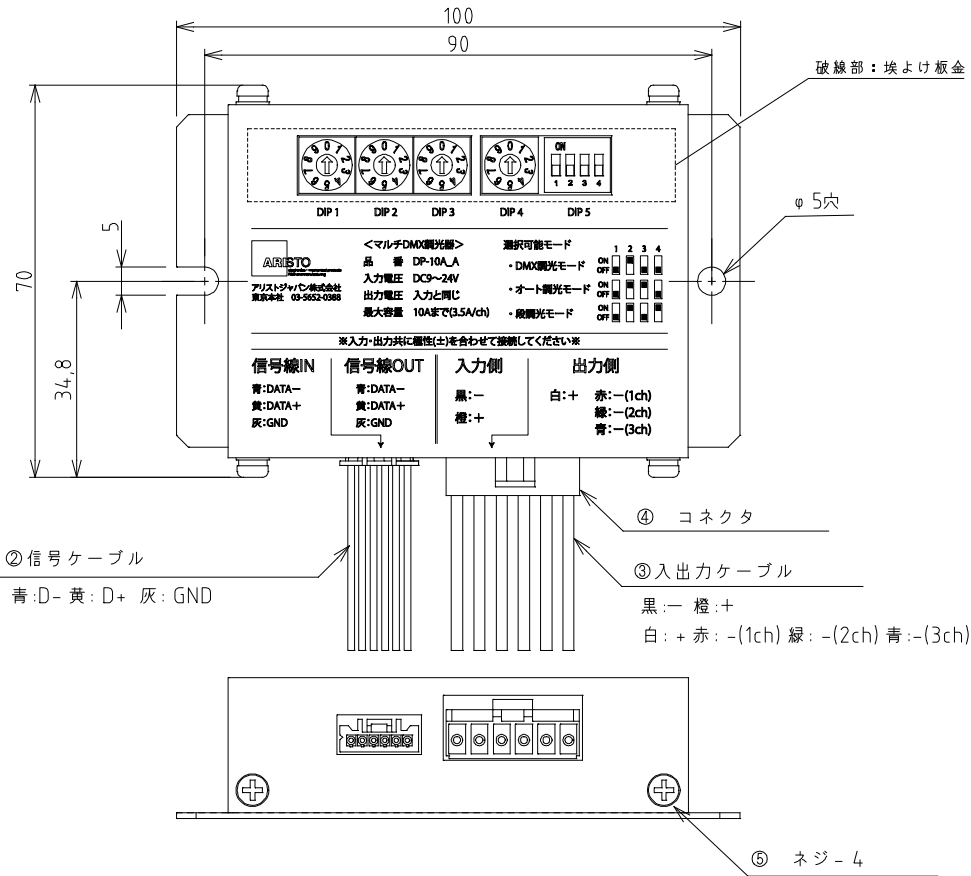

ご 注 意

1. 本製品は、DMX信号によるDMX調光、プリセットによるオート調光、手動による段調光を行えます。
2. 入力電圧はDC9V-24Vです。入力電圧に対し、接続される負荷が適切かどうかを確認してください。
3. ノイズの多い場所では信号の到達距離は短くなります。
4. ケーブルを屋外に延長する場合、ケーブルの接続部・終端部及び切断部には、必ず防水処理を行ってください。
5. 本製品は水のかかる場所や、湿度の高い場所では使用できません。
6. 使用方法については弊社発行の取り扱い説明書をご確認ください。

部 番	部 品 名	材 質	備 考
1	本体ケース	亜鉛メッキ鋼板	シルバー
2	DMXケーブル	PVC被覆	0.2sq×6本 青・黄・灰・青・黄・灰
3	入出力ケーブル	PVC被覆	1.25sq×6本 黒・橙・白・赤・緑・青
4	コネクタ	ナイロン樹脂	PAP-06V-S (DMX側) /VHR-6N(出力側)
5	ネジ	鉄・三価クロメートメッキ	M3 x 4ヶ

注意
天地方向を守って
壁などに設置のこと

仕様・定格

定格入力電圧	DC9V~24V (定電圧電源)	使用温度範囲	-10~+45℃
入力電流	10.1A (max)	使用湿度範囲	RH20~90% (※1)
出力電圧	入力電圧と同じ	保護等級	屋内専用
負荷電流	3ch計10Aまで(1ch当り3.5Amax)	製品重量	200g
入力信号形式	DMX-512A(DMX-PWM変換モード時)	製品保証期間	1年間

※1結露なきこと

・製品の仕様・外觀などは、改良のため予告なく変更する場合がありますのでご了承ください。