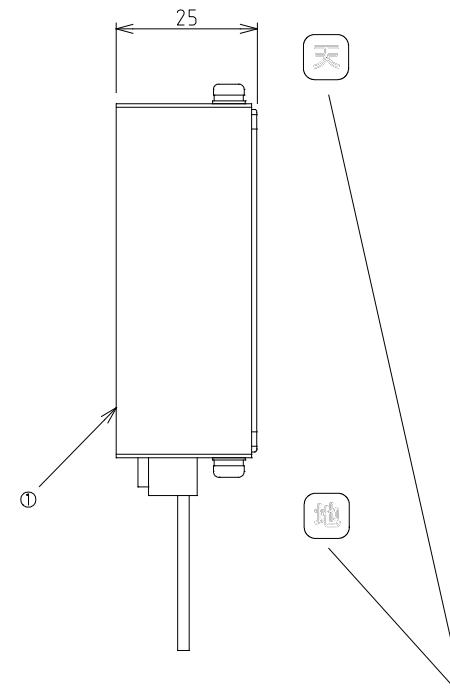

ご 注 意

1. 本製品は、DMX信号によるDMX調光、プリセットによるオート調光、手動による段調光を行えます。
2. 入力電圧はDC9V-24Vです。入力電圧に対し、接続される負荷が適切かどうかを確認してください。
3. ノイズの多い場所では信号の到達距離は短くなります。
4. ケーブルを屋外に延長する場合、ケーブルの接続部・終端部及び切断部には、必ず防水処理を行ってください。
5. 本製品は水のかかる場所や、湿度の高い場所では使用できません。
6. 使用方法については弊社発行の取り扱い説明書をご確認ください。

部 番	部 品 名	材 質	備 考
1	本体ケース	亜鉛メッキ鋼板	シルバー
2	DMXケーブル	PVC被覆	0.2sq×6本 青・黄・灰・青・黄・灰
3	入出力ケーブル	PVC被覆	1.25sq×6本 黒・橙・白・赤・緑・青
4	コネクタ	ナイロン樹脂	PAP-06V-S (DMX側) /VHR-6N(出力側)
5	ネジ	鉄・三価クロメートメッキ	M3 x 4ヶ

注意
天地方向を守って
壁などに設置のこと