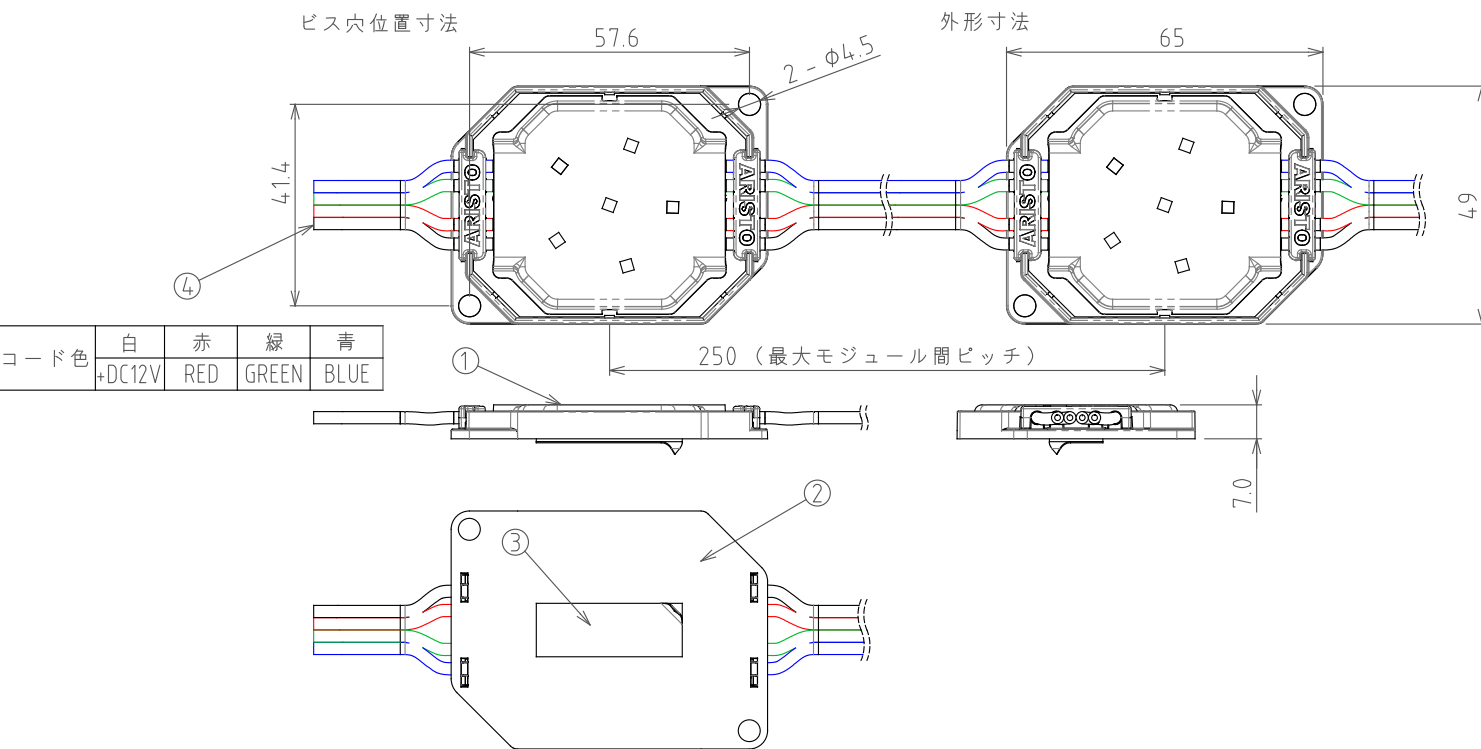

駆動 DC24V 防滴仕様 ※露出設置不可 (器具内用)

部番	部 品 名	材 質	備 考
1	カバ ー	PC樹脂	透明 UL94 V-2グレード
2	ボトムケ ース	PC樹脂	白 UL94 V-2グレード
3	仮止め用両面テ ープ	アクリルフォーム基材	0.6mm厚
4	コード	PVC被覆 ULstyle1007	AWG18 (0.75mm ² 相当)

■配光曲線図

■DC24V駆動・周囲温度25℃時 (モジュール1個あたり) ※1 RGB全100%点灯=白色時

定 格 ・ 仕 様

動作電圧	DC24V	最小近接照射距離	10mm
入力電流	0.060A ※1	許容動作周囲温度	-20℃ ~ +50℃
消費電力	1.44W ※1	設計寿命	40,000h ※2参考 (周囲温度25℃において)
使用光源	日亜化学工業製LED	製品質量	24 g (ワイヤ含まず)
色温度 (光源色)	Red Green Blue	推奨最大直列連結数	15個
平均演色評価数 (typ)	-	可能調光方式	PWM/DMX/DALI ※調光範囲0%~100%
LED光束/器具光束	73 lm/ 62 lm ※1	LED電源	DC24V電源 別売
固有エネルギー消費効率	43.0 lm/W ※1	末端処理	コード別に絶縁
照射角度	120° (半値角)	環境保護等級	IP 67 (屋外露出不可)