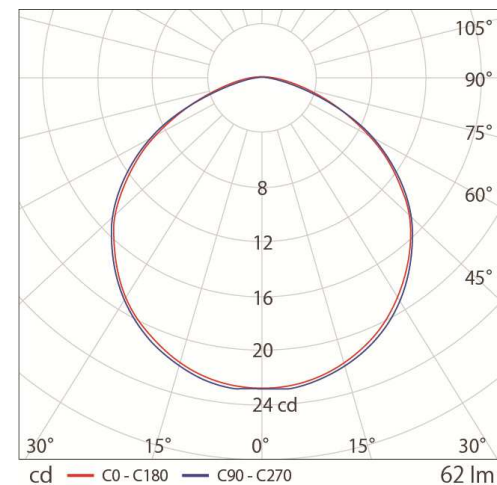

駆動 DC24V 防滴仕様 ※露出設置不可 (器具内用)

部番	部 品 名	材 質	備 考
1	カバ ー	PC樹脂	透明 UL94 V-2グレード
2	ボトムケ ース	PC樹脂	白 UL94 V-2グレード
3	仮止め用両面テ ープ	アクリルフォーム基材	0.6mm厚
4	コード	PVC被覆 ULstyle1007	AWG18 (0.75mm ² 相当)

■配光曲線図

■DC24V駆動・周囲温度25℃時 (モジュール1個あたり) ※1 RGB全100%点灯=白色時

定 格 ・ 仕 様

動作電圧	DC24V	最小近接照射距離	10mm
入力電流	0.060A ※1	許容動作周囲温度	-20℃ ~ +50℃
消費電力	1.44W ※1	設計寿命	40,000h ※2参考 (周囲温度25℃において)
使用光源	日亜化学工業製LED	製品質量	24 g (ワイヤ含まず)
色温度 (光源色)	Red Green Blue	推奨最大直列連結数	15個
平均演色評価数 (typ)	-	可能調光方式	PWM/DMX/DALI ※調光範囲0%~100%
LED光束/器具光束	73 lm/ 62 lm ※1	LED電源	DC24V電源 別売
固有エネルギー消費効率	43.0 lm/W ※1	末端処理	コード別に絶縁
照射角度	120° (半値角)	環境保護等級	IP 67 (屋外露出不可)