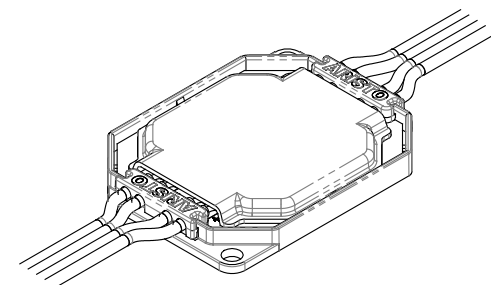

駆動 DC24V 防滴仕様 ※露出設置不可 (器具内用)

部番	部 品 名	材 質	備 考
1	カバ ー	PC樹脂	透明 UL94 V-2グレード
2	ボトムケ ース	PC樹脂	白 UL94 V-2グレード
3	仮止め用両面テ ープ	アクリルフォーム基材	0.6mm厚
4	コード	PVC被覆 ULstyle1007	AWG18 (0.75mm ² 相当)

■配光曲線図

■DC24V駆動・周囲温度25℃時 (モジュール1個あたり) ※1 RGB全100%点灯=白色時

定 格 ・ 仕 様

動作電圧	DC24V	最小近接照射距離	10mm
入力電流	0.060A ※1	許容動作周囲温度	-20℃ ~ +50℃
消費電力	1.44W ※1	設計寿命	40,000h ※2参考 (周囲温度25℃において)
使用光源	日亜化学工業製LED	製品質量	24 g (ワイヤ含まず)
色温度 (光源色)	Red Green Blue	推奨最大直列連結数	15個
平均演色評価数 (typ)	-	可能調光方式	PWM/DMX/DALI ※調光範囲0%~100%
LED光束/器具光束	73 lm/ 62 lm ※1	LED電源	DC24V電源 別売
固有エネルギー消費効率	43.0 lm/W ※1	末端処理	コード別に絶縁
照射角度	120° (半値角)	環境保護等級	IP 67 (屋外露出不可)

■出力24V専用電源 接続個数制限		■マルチ調光器(簡易型)	
150W型	WKL VZ240-6R3H 93個	DP-10A 段階調光・DMX・オート3モード搭載	
90W型	ELV90-24-3R8 43個	■DMXコントローラー(プログラマブル型)	
60W型	1SV-2R50-24NF 37個	SLESA-U11 2ポート 2Universe	

- ・※2 設計寿命は光束維持率50%と演出発光を考慮した参考寿命です。
- ・LEDモジュールの配置については、シミュレートサービスを行っております。販売店までお問い合わせください。
- ・製品の仕様・外観などは、改良のため予告なく変更する場合がありますのでご了承ください。
- ・製品の光束や色のバラつきは最小限になるよう管理しておりますが、LEDはその特性から他の光源に比べてバラツキが大きく見える場合があります。予めご了承ください。