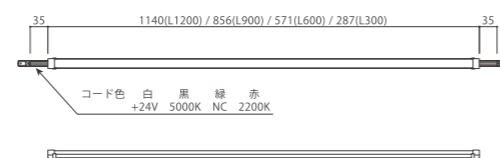

SBTS1 シームレスビーム TN

- 屋外間接照明に最適
- 光の粒が見えにくく、高演色で継ぎ目の見えない美しさ
- 5000K~2200Kの無段階調色が可能
- メタルクリップH内に配線を収納可能
- 防水コネクタで簡単接続

基本仕様

品番	SBTS1-△△H2250E
	12: L1200 (1140mm) 09: L900 (856mm) 06: L600 (571mm) 03: L300 (287mm)
希望小売価格 (税抜)	¥24,000 / ¥20,000 / ¥15,000 / ¥11,000 [L1200] [L900] [L600] [L300]
入力電圧	DC24V
色温度	昼白色 5000K~電球色 2200K 無段階調色可能
平均演色評価数	>Ra90
消費電力	15.44W / 11.58W / 7.72W / 3.86W [L1200] [L900] [L600] [L300]
照射角度	140° (半角)
保護等級	IP65
販売単位	1本

※配光曲線は L1200
※光束値は器具光束 [L1200/L900/L600/L300]
※グリッド 500×500mm / 照射面≒3500×3000mm

■製作可能長さ一覧

品番	長さ	消費電力	希望小売価格	在庫
006	60 mm	0.77W	¥11,000	在庫品
012	117 mm	1.54W	¥11,000	在庫品
018	174 mm	2.32W	¥11,000	在庫品
023	230 mm	3.09W	¥11,000	在庫品
03	287 mm	3.86W	¥11,000	L300
035	344 mm	4.63W	¥15,000	在庫品
04	401 mm	5.41W	¥15,000	在庫品
046	458 mm	6.18W	¥15,000	在庫品
052	515 mm	6.95W	¥15,000	在庫品
06	571 mm	7.72W	¥15,000	L600
063	628 mm	8.50W	¥20,000	在庫品
069	685 mm	9.27W	¥20,000	在庫品
075	742 mm	10.04W	¥20,000	在庫品
080	801 mm	10.81W	¥20,000	在庫品
09	856 mm	11.58W	¥20,000	L900
092	913 mm	12.36W	¥24,000	在庫品
10	969 mm	13.13W	¥24,000	在庫品
102	1026 mm	13.90W	¥24,000	在庫品
108	1083 mm	14.67W	¥24,000	在庫品
12	1140 mm	15.44W	¥24,000	L1200

※上記の他、長さ1200以上の製作が可能です。詳細はお問い合わせください。

製品接続図

①メタルクリップ H: M416007-0112-01 ¥600/個 L: M417000-0032 ¥400/個	②ジョイントプレート M417003-0140 ¥400/個	③ストッパープレート M417003-0141 ¥400/個	④延長ケーブル 500mm: BWC-0000-0375C ¥7,600/本 1500mm: BWC-0000-0374C ¥10,000/本	⑤エンドキャップ F: BCN-0000-0076F ¥2,700/個 M: BCN-0000-0076M ¥2,700/個	⑥DCリードケーブル F: BWC-0000-0476F ¥4,400/本 M: BWC-0000-0476M ¥4,400/本

DC電源

品名	DC24V電源 150W
品番	WKLZ240-6R3H
最大負荷	135.0Wまで
最大出力電力	150.0W
入力電流	1.71A (AC100V) / 0.84A (AC200V)
環境保護	PSE 防滴
その他	出力電圧DC24V 入力電圧AC100~240V

調光受信器