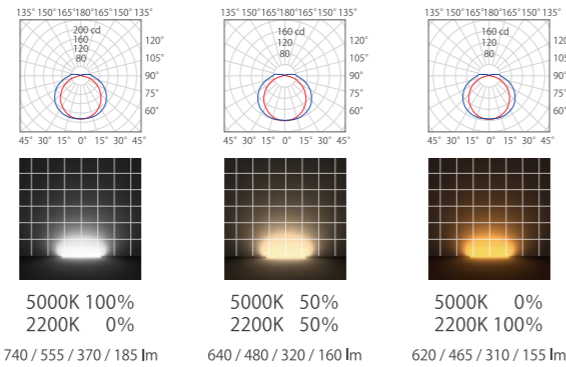

SBTS1 シームレスビーム TN

- 屋外間接照明に最適
- 光の粒が見えにくく、高演色で継ぎ目の見えない美しさ
- 5000K~2200Kの無段階調色が可能
- メタルクリップH内に配線を収納可能
- 防水コネクタで簡単接続

基本仕様

品番	SBTS1-△△H2250E
	12: L1200 (1140mm) 09: L900 (856mm) 06: L600 (571mm) 03: L300 (287mm)
希望小売価格 (税抜)	¥24,000 / ¥20,000 / ¥15,000 / ¥11,000 [L1200] [L900] [L600] [L300]
入力電圧	DC24V
色温度	昼白色 5000K~電球色 2200K 無段階調色可能
平均演色評価数	>Ra90
消費電力	15.44W / 11.58W / 7.72W / 3.86W [L1200] [L900] [L600] [L300]
照射角度	140° (半角)
保護等級	IP65
販売単位	1本

※配光曲線は L1200
※光束値は器具光束 [L1200/L900/L600/L300]
※グリッド 500×500mm / 照射面≒3500×3000mm

■製作可能長さ一覧

品番	長さ	消費電力	希望小売価格	在庫
006	60 mm	0.77W	¥11,000	在庫品
012	117 mm	1.54W	¥11,000	在庫品
018	174 mm	2.32W	¥11,000	在庫品
023	230 mm	3.09W	¥11,000	在庫品
03	287 mm	3.86W	¥11,000	L300
035	344 mm	4.63W	¥15,000	在庫品
04	401 mm	5.41W	¥15,000	在庫品
046	458 mm	6.18W	¥15,000	在庫品
052	515 mm	6.95W	¥15,000	在庫品
06	571 mm	7.72W	¥15,000	L600
063	628 mm	8.50W	¥20,000	在庫品
069	685 mm	9.27W	¥20,000	在庫品
075	742 mm	10.04W	¥20,000	在庫品
080	801 mm	10.81W	¥20,000	在庫品
09	856 mm	11.58W	¥20,000	L900
092	913 mm	12.36W	¥24,000	在庫品
10	969 mm	13.13W	¥24,000	在庫品
102	1026 mm	13.90W	¥24,000	在庫品
108	1083 mm	14.67W	¥24,000	在庫品
12	1140 mm	15.44W	¥24,000	L1200