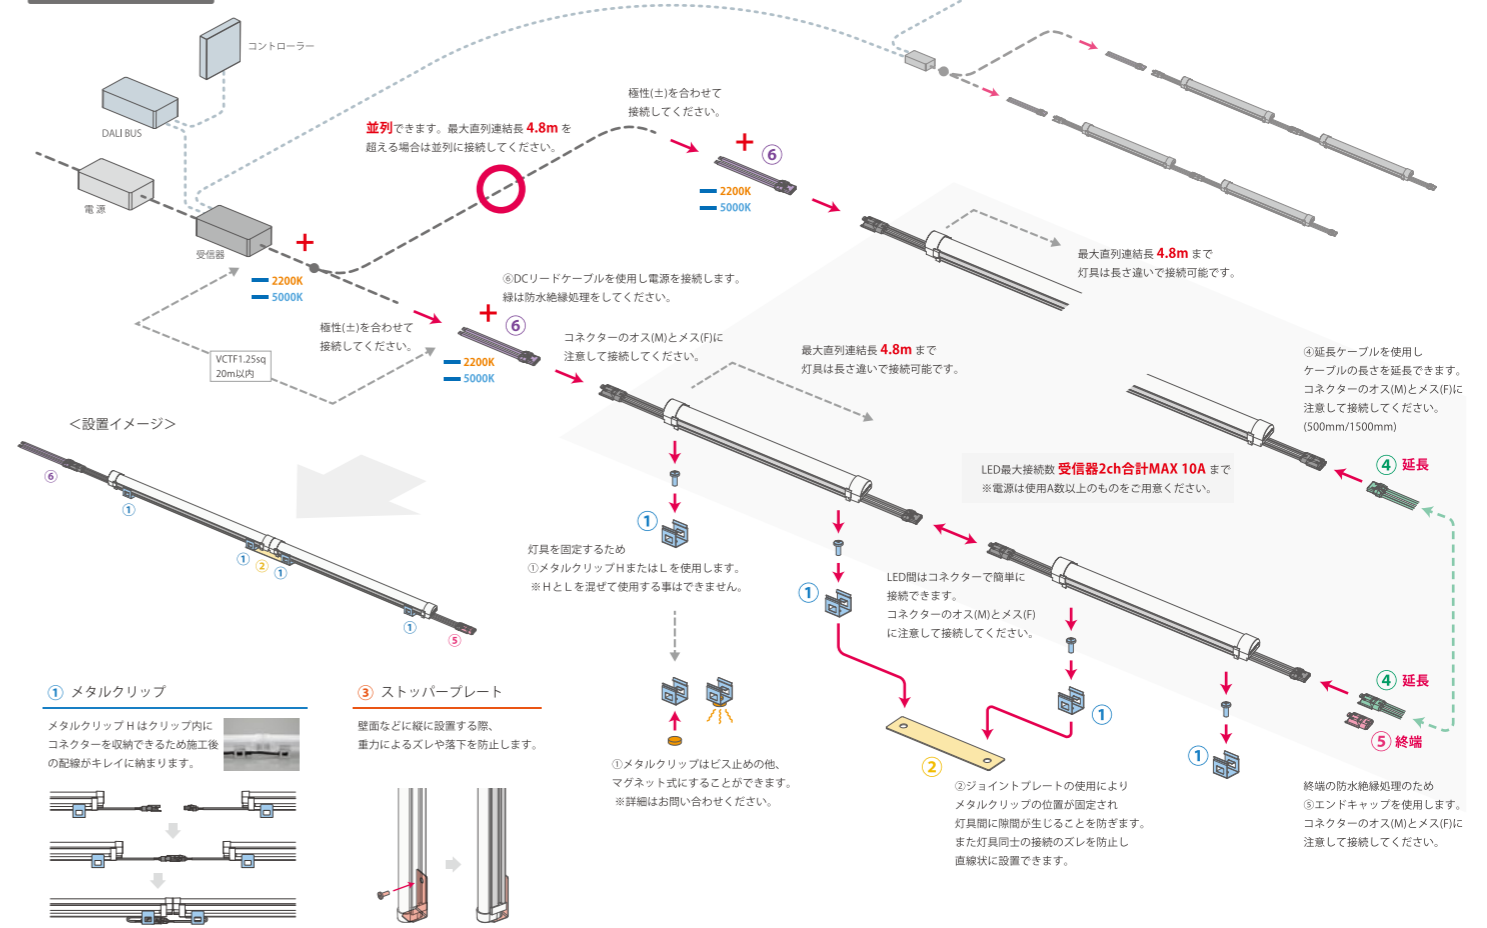

SBTS1 シームレスビーム TN

- 屋外間接照明に最適
- 光の粒が見えにくく、高演色で継ぎ目の見えない美しさ
- 5000K~2200Kの無段階調色が可能
- メタルクリップH内に配線を収納可能
- 防水コネクタで簡単接続

基本仕様

品番	SBTS1-△△H2250E
	12: L1200 (1140mm) 09: L900 (856mm) 06: L600 (571mm) 03: L300 (287mm)
希望小売価格 (税抜)	¥24,000 / ¥20,000 / ¥15,000 / ¥11,000 [L1200] [L900] [L600] [L300]
入力電圧	DC24V
色温度	昼白色 5000K~電球色 2200K 無段階調色可能
平均演色評価数	>Ra90
消費電力	15.44W / 11.58W / 7.72W / 3.86W [L1200] [L900] [L600] [L300]
照射角度	140° (半角)
保護等級	IP65
販売単位	1本

※配光曲線は L1200
※光束値は器具光束 [L1200/L900/L600/L300]
※グリッド 500×500mm / 照射面≒3500×3000mm

■製作可能長さ一覧

品番	長さ	消費電力	希望小売価格	在庫
006	60 mm	0.77W	¥11,000	在庫品
012	117 mm	1.54W	¥11,000	在庫品
018	174 mm	2.32W	¥11,000	在庫品
023	230 mm	3.09W	¥11,000	在庫品
03	287 mm	3.86W	¥11,000	L300
035	344 mm	4.63W	¥15,000	在庫品
04	401 mm	5.41W	¥15,000	在庫品
046	458 mm	6.18W	¥15,000	在庫品
052	515 mm	6.95W	¥15,000	在庫品
06	571 mm	7.72W	¥15,000	L600
063	628 mm	8.50W	¥20,000	在庫品
069	685 mm	9.27W	¥20,000	在庫品
075	742 mm	10.04W	¥20,000	在庫品
080	801 mm	10.81W	¥20,000	在庫品
09	856 mm	11.58W	¥20,000	L900
092	913 mm	12.36W	¥24,000	在庫品
10	969 mm	13.13W	¥24,000	在庫品
102	1026 mm	13.90W	¥24,000	在庫品
108	1083 mm	14.67W	¥24,000	在庫品
12	1140 mm	15.44W	¥24,000	L1200

※上記の他、長さ1200以上の製作が可能です。詳細はお問い合わせください。

製品接続図

①メタルクリップ H: M416007-0112-01 ¥600/個 L: M417000-0032 ¥400/個	②ジョイントプレート M417003-0140 ¥400/個	③ストッパープレート M417003-0141 ¥400/個	④延長ケーブル 500mm: BWC-0000-0375C ¥7,600/本 1500mm: BWC-0000-0374C ¥10,000/本	⑤エンドキャップ F: BCN-0000-0076F ¥2,700/個 M: BCN-0000-0076M ¥2,700/個	⑥DCリードケーブル F: BWC-0000-0476F ¥4,400/本 M: BWC-0000-0476M ¥4,400/本
---	-----------------------------------	-----------------------------------	---	--	--

コントローラー

品名	DALIコントローラー (調色用)
品番	2300TR-G4-CCT
駆動電源	DALI信号より供給
調光方式	DALI方式 (Type8)
その他	EUスイッチボックス適合 4グループ, 4シーン

DALI BUS

品名	DALI BUS電源
品番	LE004025LBZW1
入力電圧	AC100~240V 50/60Hz
入力容量	12.5~16VA
その他	DALI 64アドレスまで 出力2系統