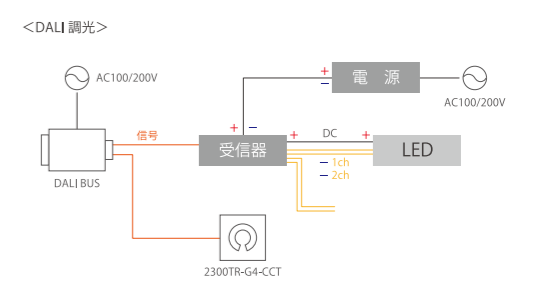

DC電源

品名	DC24V電源 150W
品番	WKLZ240-6R3H
最大負荷	135.0Wまで
最大出力電力	150.0W
入力電流	1.71A (AC100V) / 0.84A (AC200V)
環境保護	PSE 防滴
その他	出力電圧DC24V 入力電圧AC100~240V

調光受信器

品名	DALI受信器 (調色・RGB用)
品番	2309PRO
入力電圧	DC12V~36V
最大出力電力	4ch計20A (Max5A/ch)
調光方式	DALI方式 (Type8)
その他	2モード対応 調色 / カラー調色(RGBW・XY) チャンネル数切替可 RGB(3ch) / RGBW(4ch)

コントローラー

品名	DALIコントローラー (調色用)
品番	2300TR-G4-CCT
駆動電源	DALI信号より供給
調光方式	DALI方式 (Type8)
その他	EUスイッチボックス適合 4グループ, 4シーン

DALI BUS

品名	DALI BUS電源
品番	LE004025LBZW1
入力電圧	AC100~240V 50/60Hz
入力容量	12.5~16VA
その他	DALI 64アドレスまで 出力2系統