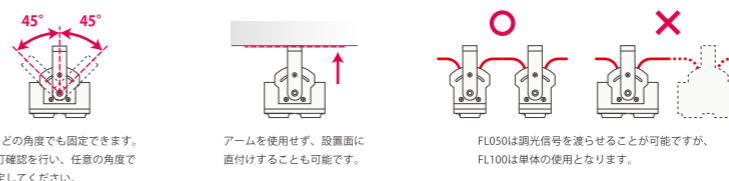

| 品番 | FL100-RGBW3B | FL100-RGBW5B | FL100-RGBW3B | FL100-RGBW5B | FL100-RGBW3B | FL100-RGBW5B |
|------|----------------|--------------|---------------|--------------|---------------|---------------|
| 照射角度 | 30° | 50° | 30° | 50° | 30° | 50° |
| 光束 | 2040 / 4040 lm | 146 / 288 lm | 919 / 1818 lm | 88 / 176 lm | 780 / 1543 lm | 780 / 1543 lm |
| R | 100% | 0% | 0% | 0% | 0% | 0% |
| G | 100% | 0% | 100% | 0% | 0% | 0% |
| B | 100% | 0% | 0% | 100% | 0% | 0% |
| W | 100% | 0% | 0% | 0% | 100% | 100% |

※光束値は器具光束 [50W/100W]
※グリッド 500×500mm / 照射面φ4000×5000mm

製品接続図

<製品の設置について>

- 延長ケーブル
1000mm: BWC-0000-0543 ¥7,700/本
10000mm: BWC-0000-0544 ¥30,000/本
- エンドキャップ
BCN-0000-0082G ¥1,800/個
- DCリードケーブル
BWC-0000-0532F ¥2,000/本
- アイボルト
SA01-M10025001 ¥1200/本
- 工具セット(付属品)
SA01-M21005PK1 ¥400/本
- アーム(ブラック)
900mm: FLA1-09B ¥32,000/本
耐風圧: 60m/s
- サージプロテクタ
RAM-302BWZ
耐電圧: 1500V / 60s