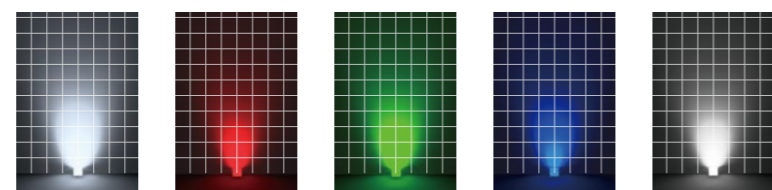

FL-RGBW

フラッドライト RGBW

- 4色のLED光源でパステル演出を表現
- 演出内容によって30°と50°の2種類の照射角度から選択可能
- 壁面や空間のライトアップに最適
- 落下防止ワイヤーで安全性を確保
- 防水仕様

☞ ケーススタディ P.126 あります。

基本仕様

| | |
|------------|--------------------------------------------------------------|
| 品番 | FL050-RGBW3B FL050-RGBW5B FL100-RGBW3B FL100-RGBW5B |
| 希望小売価格(税抜) | ¥59,000 / ¥87,000 <small>(50W) (100W)</small> |
| 入力電圧 | DC24V |
| 発光色 | フルカラー 約43億色 |
| 消費電力 | 43.2W / 86.4W (RGBW全点灯時) <small>(50W) (100W)</small> |
| 照射角度 | 30°(半値角)・50°(半値角) |
| 保護等級 | IP66 |
| 重量 | 1.84kg / 2.73kg <small>(50W) (100W)</small> |
| 販売単位 | 1台 (DCリードケーブル3000mm/落下防止ワイヤー/工具セット 付属) |

| 品番 | FL100-RGBW3B | FL100-RGBW5B | FL100-RGBW3B | FL100-RGBW5B | FL100-RGBW3B | FL100-RGBW5B |
|------|----------------|--------------|---------------|--------------|---------------|---------------|
| 照射角度 | 30° | 50° | 30° | 50° | 30° | 50° |
| 光束 | 2105 / 4250 lm | 154 / 304 lm | 966 / 1909 lm | 94 / 184 lm | 822 / 1625 lm | 822 / 1625 lm |
| R | 100% | 0% | 0% | 0% | 0% | 0% |
| G | 100% | 0% | 100% | 0% | 0% | 0% |
| B | 100% | 0% | 0% | 100% | 0% | 0% |
| W | 100% | 0% | 0% | 0% | 100% | 100% |

| 品番 | FL100-RGBW3B | FL100-RGBW5B | FL100-RGBW3B | FL100-RGBW5B | FL100-RGBW3B | FL100-RGBW5B |
|------|----------------|--------------|---------------|--------------|---------------|---------------|
| 照射角度 | 30° | 50° | 30° | 50° | 30° | 50° |
| 光束 | 2040 / 4040 lm | 146 / 288 lm | 919 / 1818 lm | 88 / 176 lm | 780 / 1543 lm | 780 / 1543 lm |
| R | 100% | 0% | 0% | 0% | 0% | 0% |
| G | 100% | 0% | 100% | 0% | 0% | 0% |
| B | 100% | 0% | 0% | 100% | 0% | 0% |
| W | 100% | 0% | 0% | 0% | 100% | 100% |