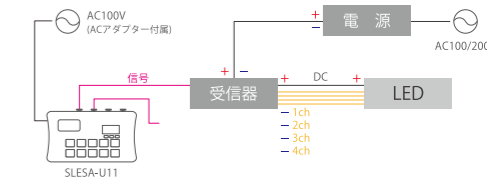

<DMX調光>