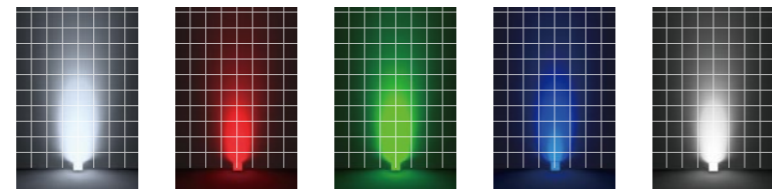

FL-RGBW

フラッドライト RGBW

- 4色のLED光源でパステル演出を表現
- 演出内容によって30°と50°の2種類の照射角度から選択可能
- 壁面や空間のライトアップに最適
- 落下防止ワイヤーで安全性を確保
- 防水仕様

☞ ケーススタディ P.126 あります。

基本仕様

| | |
|------------|--------------------------------------------------------------|
| 品番 | FL050-RGBW3B FL050-RGBW5B FL100-RGBW3B FL100-RGBW5B |
| 希望小売価格(税抜) | ¥59,000 / ¥87,000 <small>(50W) (100W)</small> |
| 入力電圧 | DC24V |
| 発光色 | フルカラー 約43億色 |
| 消費電力 | 43.2W / 86.4W (RGBW全点灯時) <small>(50W) (100W)</small> |
| 照射角度 | 30°(半値角)・50°(半値角) |
| 保護等級 | IP66 |
| 重量 | 1.84kg / 2.73kg <small>(50W) (100W)</small> |
| 販売単位 | 1台 (DCリードケーブル3000mm/落下防止ワイヤー/工具セット 付属) |

| 品番 | FL100-RGBW3B | FL100-RGBW5B | FL100-RGBW3B | FL100-RGBW5B | FL100-RGBW3B | FL100-RGBW5B |
|------|----------------|--------------|---------------|--------------|---------------|---------------|
| 照射角度 | 30° | 50° | 30° | 50° | 30° | 50° |
| 光束 | 2105 / 4250 lm | 154 / 304 lm | 966 / 1909 lm | 94 / 184 lm | 822 / 1625 lm | 822 / 1625 lm |
| R | 100% | 0% | 0% | 0% | 0% | 0% |
| G | 100% | 0% | 100% | 0% | 0% | 0% |
| B | 100% | 0% | 0% | 100% | 0% | 0% |
| W | 100% | 0% | 0% | 0% | 100% | 100% |

| 品番 | FL100-RGBW3B | FL100-RGBW5B | FL100-RGBW3B | FL100-RGBW5B | FL100-RGBW3B | FL100-RGBW5B |
|------|----------------|--------------|---------------|--------------|---------------|---------------|
| 照射角度 | 30° | 50° | 30° | 50° | 30° | 50° |
| 光束 | 2040 / 4040 lm | 146 / 288 lm | 919 / 1818 lm | 88 / 176 lm | 780 / 1543 lm | 780 / 1543 lm |
| R | 100% | 0% | 0% | 0% | 0% | 0% |
| G | 100% | 0% | 100% | 0% | 0% | 0% |
| B | 100% | 0% | 0% | 100% | 0% | 0% |
| W | 100% | 0% | 0% | 0% | 100% | 100% |