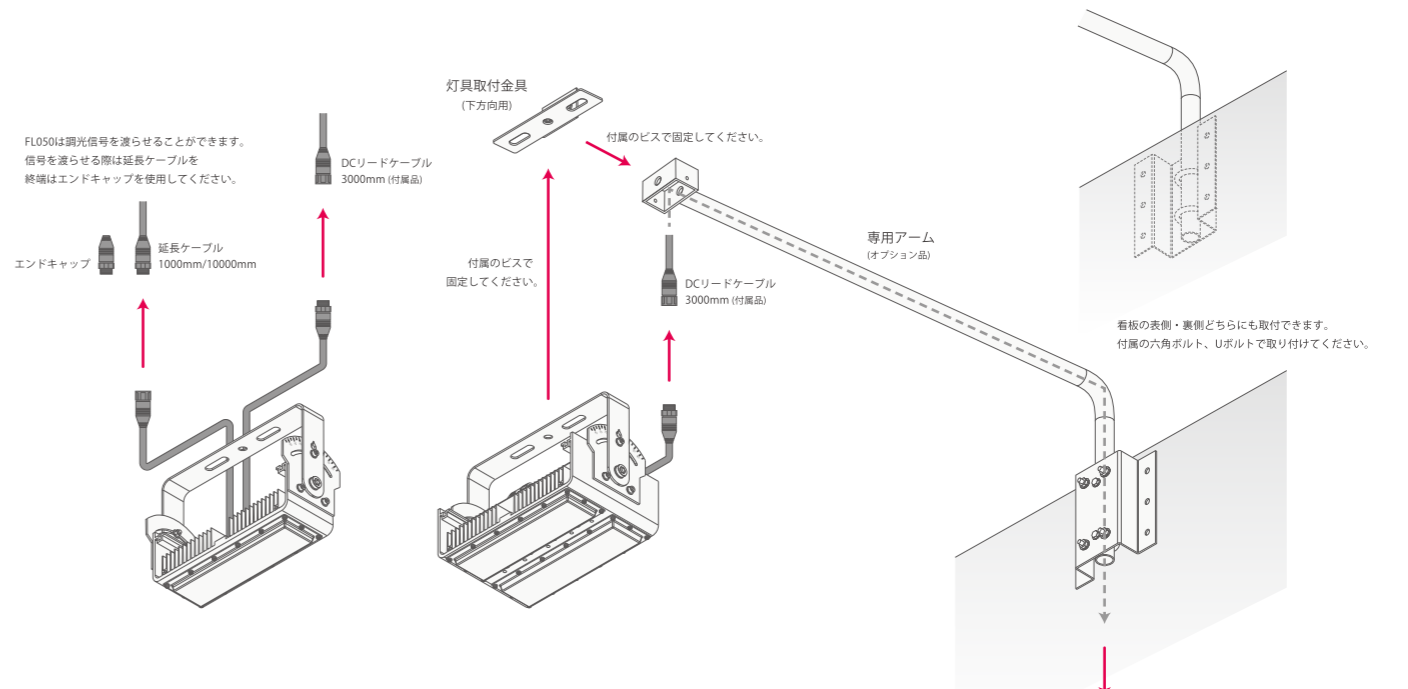

FL-RGBW

フラッドライト RGBW

- 4色のLED光源でパステル演出を表現
- 演出内容によって30°と50°の2種類の照射角度から選択可能
- 壁面や空間のライトアップに最適
- 落下防止ワイヤーで安全性を確保
- 防水仕様

☞ ケーススタディ P.126 あります。

基本仕様

| | |
|------------|--------------------------------------------------------------|
| 品番 | FL050-RGBW3B FL050-RGBW5B FL100-RGBW3B FL100-RGBW5B |
| 希望小売価格(税抜) | ¥59,000 / ¥87,000 <small>(50W) (100W)</small> |
| 入力電圧 | DC24V |
| 発光色 | フルカラー 約43億色 |
| 消費電力 | 43.2W / 86.4W (RGBW全点灯時) <small>(50W) (100W)</small> |
| 照射角度 | 30°(半値角)・50°(半値角) |
| 保護等級 | IP66 |
| 重量 | 1.84kg / 2.73kg <small>(50W) (100W)</small> |
| 販売単位 | 1台 (DCリードケーブル3000mm/落下防止ワイヤー/工具セット 付属) |

| 品番 | FL100-RGBW3B | FL100-RGBW5B | FL100-RGBW3B | FL100-RGBW5B | FL100-RGBW3B | FL100-RGBW5B |
|------|----------------|--------------|---------------|--------------|---------------|---------------|
| 照射角度 | 30° | 50° | 30° | 50° | 30° | 50° |
| 光束 | 2105 / 4250 lm | 154 / 304 lm | 966 / 1909 lm | 94 / 184 lm | 822 / 1625 lm | 822 / 1625 lm |
| R | 100% | 0% | 0% | 0% | 0% | 0% |
| G | 100% | 0% | 100% | 0% | 0% | 0% |
| B | 100% | 0% | 0% | 100% | 0% | 0% |
| W | 100% | 0% | 0% | 0% | 100% | 100% |

※光束値は器具光束 [50W/100W]
※グリッド 500×500mm / 照射面φ4000×5000mm

製品接続図

<製品の設置について>

- 延長ケーブル
1000mm: BWC-0000-0543 ¥7,700/本
10000mm: BWC-0000-0544 ¥30,000/本
- エンドキャップ
BCN-0000-0082G ¥1,800/個
- DCリードケーブル
BWC-0000-0532F ¥2,000/本
- アイボルト
SA01-M10025001 ¥1200/本
- 工具セット(付属品)
SA01-M21005PK1 ¥400/本
- アーム(ブラック)
900mm: FLA1-09B ¥32,000/本
耐風圧: 60m/s
- サージプロテクタ
RAM-302BWZ
耐電圧: 1500V / 60s