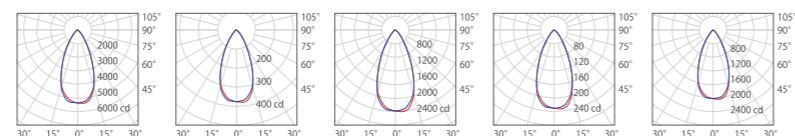

FL-RGBW

フラッドライト RGBW

- 4色のLED光源でパステル演出を表現
- 演出内容によって30°と50°の2種類の照射角度から選択可能
- 壁面や空間のライトアップに最適
- 落下防止ワイヤーで安全性を確保
- 防水仕様

☞ ケーススタディ P.126 あります。

基本仕様

| | |
|------------|--------------------------------------------------------------|
| 品番 | FL050-RGBW3B FL050-RGBW5B FL100-RGBW3B FL100-RGBW5B |
| 希望小売価格(税抜) | ¥59,000 / ¥87,000 <small>(50W) (100W)</small> |
| 入力電圧 | DC24V |
| 発光色 | フルカラー 約43億色 |
| 消費電力 | 43.2W / 86.4W (RGBW全点灯時) <small>(50W) (100W)</small> |
| 照射角度 | 30°(半値角)・50°(半値角) |
| 保護等級 | IP66 |
| 重量 | 1.84kg / 2.73kg <small>(50W) (100W)</small> |
| 販売単位 | 1台 (DCリードケーブル3000mm/落下防止ワイヤー/工具セット 付属) |

| 品番 | FL100-RGBW3B | FL100-RGBW5B | FL100-RGBW3B | FL100-RGBW5B | FL100-RGBW3B | FL100-RGBW5B |
|------|----------------|--------------|---------------|--------------|---------------|---------------|
| 照射角度 | 30° | 50° | 30° | 50° | 30° | 50° |
| 光束 | 2105 / 4250 lm | 154 / 304 lm | 966 / 1909 lm | 94 / 184 lm | 822 / 1625 lm | 822 / 1625 lm |
| R | 100% | 0% | 0% | 0% | 0% | 0% |
| G | 100% | 0% | 100% | 0% | 0% | 0% |
| B | 100% | 0% | 0% | 100% | 0% | 0% |
| W | 100% | 0% | 0% | 0% | 100% | 100% |