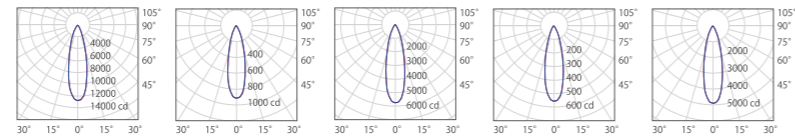

FL-RGBW

フラッドライト RGBW

- 4色のLED光源でパステル演出を表現
- 演出内容によって30°と50°の2種類の照射角度から選択可能
- 壁面や空間のライトアップに最適
- 落下防止ワイヤーで安全性を確保
- 防水仕様

☞ ケーススタディ P.126 あります。

基本仕様

| | |
|------------|--------------------------------------------------------------|
| 品番 | FL050-RGBW3B FL050-RGBW5B FL100-RGBW3B FL100-RGBW5B |
| 希望小売価格(税抜) | ¥59,000 / ¥87,000 <small>(50W) (100W)</small> |
| 入力電圧 | DC24V |
| 発光色 | フルカラー 約43億色 |
| 消費電力 | 43.2W / 86.4W (RGBW全点灯時) <small>(50W) (100W)</small> |
| 照射角度 | 30°(半値角)・50°(半値角) |
| 保護等級 | IP66 |
| 重量 | 1.84kg / 2.73kg <small>(50W) (100W)</small> |
| 販売単位 | 1台 (DCリードケーブル3000mm/落下防止ワイヤー/工具セット 付属) |

| 品番 | FL100-RGBW3B | FL100-RGBW5B | FL100-RGBW3B | FL100-RGBW5B | FL100-RGBW3B | FL100-RGBW5B |
|------|----------------|--------------|---------------|--------------|---------------|---------------|
| 照射角度 | 30° | 50° | 30° | 50° | 30° | 50° |
| 光束 | 2105 / 4250 lm | 154 / 304 lm | 966 / 1909 lm | 94 / 184 lm | 822 / 1625 lm | 822 / 1625 lm |
| R | 100% | 0% | 0% | 0% | 0% | 0% |
| G | 100% | 0% | 100% | 0% | 0% | 0% |
| B | 100% | 0% | 0% | 100% | 0% | 0% |
| W | 100% | 0% | 0% | 0% | 100% | 100% |

| 品番 | FL100-RGBW3B | FL100-RGBW5B | FL100-RGBW3B | FL100-RGBW5B | FL100-RGBW3B | FL100-RGBW5B |
|------|----------------|--------------|---------------|--------------|---------------|---------------|
| 照射角度 | 30° | 50° | 30° | 50° | 30° | 50° |
| 光束 | 2040 / 4040 lm | 146 / 288 lm | 919 / 1818 lm | 88 / 176 lm | 780 / 1543 lm | 780 / 1543 lm |
| R | 100% | 0% | 0% | 0% | 0% | 0% |
| G | 100% | 0% | 100% | 0% | 0% | 0% |
| B | 100% | 0% | 0% | 100% | 0% | 0% |
| W | 100% | 0% | 0% | 0% | 100% | 100% |