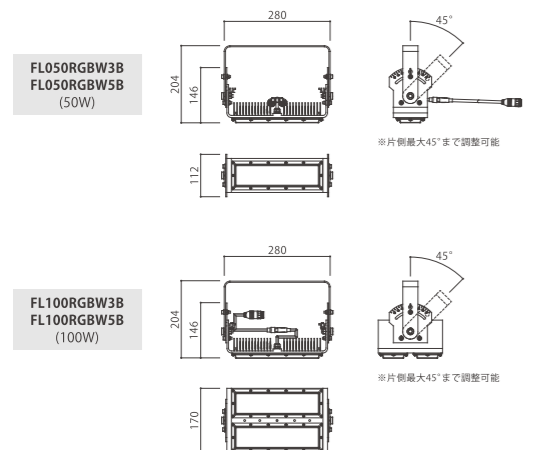

FL-RGBW

フラッドライト RGBW

- 4色のLED光源でパステル演出を表現
- 演出内容によって30°と50°の2種類の照射角度から選択可能
- 壁面や空間のライトアップに最適
- 落下防止ワイヤーで安全性を確保
- 防水仕様

☞ ケーススタディ P.126 あります。

基本仕様

| | |
|------------|--------------------------------------------------------------|
| 品番 | FL050-RGBW3B FL050-RGBW5B FL100-RGBW3B FL100-RGBW5B |
| 希望小売価格(税抜) | ¥59,000 / ¥87,000 <small>(50W) (100W)</small> |
| 入力電圧 | DC24V |
| 発光色 | フルカラー 約43億色 |
| 消費電力 | 43.2W / 86.4W (RGBW全点灯時) <small>(50W) (100W)</small> |
| 照射角度 | 30°(半値角)・50°(半値角) |
| 保護等級 | IP66 |
| 重量 | 1.84kg / 2.73kg <small>(50W) (100W)</small> |
| 販売単位 | 1台 (DCリードケーブル3000mm/落下防止ワイヤー/工具セット 付属) |

| 品番 | FL100-RGBW3B | FL100-RGBW5B | FL100-RGBW3B | FL100-RGBW5B | FL100-RGBW3B | FL100-RGBW5B |
|------|----------------|--------------|---------------|--------------|---------------|---------------|
| 照射角度 | 30° | 50° | 30° | 50° | 30° | 50° |
| 光束 | 2105 / 4250 lm | 154 / 304 lm | 966 / 1909 lm | 94 / 184 lm | 822 / 1625 lm | 822 / 1625 lm |
| R | 100% | 0% | 0% | 0% | 0% | 0% |
| G | 100% | 0% | 100% | 0% | 0% | 0% |
| B | 100% | 0% | 0% | 100% | 0% | 0% |
| W | 100% | 0% | 0% | 0% | 100% | 100% |

※光束値は器具光束 [50W/100W]
※グリッド 500×500mm / 照射面φ4000×5000mm

製品接続図

<製品の設置について>

- 延長ケーブル
1000mm: BWC-0000-0543 ¥7,700/本
10000mm: BWC-0000-0544 ¥30,000/本
- エンドキャップ
BCN-0000-0082G ¥1,800/個
- DCリードケーブル
BWC-0000-0532F ¥2,000/本
- アイボルト
SA01-M10025001 ¥1200/本
- 工具セット(付属品)
SA01-M21005PK1 ¥400/本
- アーム(ブラック)
900mm: FLA1-09B ¥32,000/本
耐風圧: 60m/s
- サージプロテクタ
RAM-302BWZ
耐電圧: 1500V / 60s