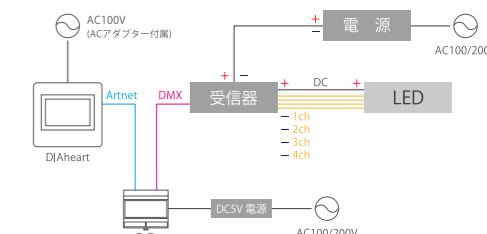

<Artnet調光>

※電源/調光器/コントローラーの詳細は P.104~ をご覧ください。