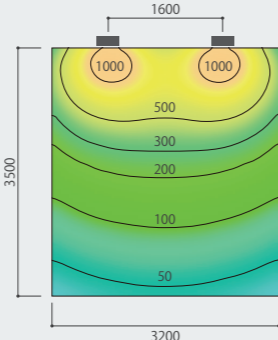

## FL050-50HDS

- 品番 FL050-50HDS
- 器具光束 4,950 lm
- 入力容量 50 VA
- 発光効率 119.9 lm/w
- 照射角度 120° (半値角)
- 重量 1.80 kg / 3.08 kg ※電源セット時
- 専用電源 1SC-0R91-48NF  
L215×W88.2×H48.3

配光曲線

【拡散カバーによるワイド配光】  
少ない灯数で高い均斉度が可能。  
看板をムラなく照らします。

寸法図

照度分布図

上部2灯

ピッチ：1600mm  
出幅：900mm  
平均照度：319 lx  
最大飛距離：3500mm

上下各2灯

ピッチ：1600mm  
出幅：900mm  
平均照度：336 lx  
最大飛距離：7000mm

看板 H8000~H16000 に最適