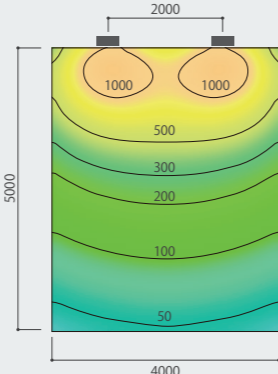

## FL100-50HDS

- 品番 FL100-50HDS
- 器具光束 10,300 lm
- 入力容量 100 VA
- 発光効率 124.8 lm/w
- 照射角度 120° (半値角)
- 重量 2.70 kg / 4.05 kg ※電源セット時
- 専用電源 2SC-1R82-48NF  
L215×W88.2×H48.3

配光曲線

【拡散カバーによるワイド配光】  
少ない灯数で高い均斉度が可能。  
看板をムラなく照らします。

寸法図

照度分布図

上部2灯

ピッチ：2000mm  
出幅：1200mm  
平均照度：369 lx  
最大飛距離：5000mm

上下各2灯

ピッチ：2000mm  
出幅：1200mm  
平均照度：387 lx  
最大飛距離：10000mm

倉庫・駐車場 など