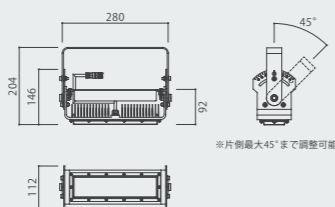

## FL050-50HDS

- 品番 FL050-50HDS
- 器具光束 4,950 lm
- 入力容量 50 VA
- 発光効率 119.9 lm/w
- 照射角度 120° (半値角)
- 重量 1.80 kg / 3.08 kg ※電源セット時
- 専用電源 1SC-0R91-48NF  
L215×W88.2×H48.3

配光曲線

【拡散カバーによるワイド配光】  
少ない灯数で高い均斉度が可能。  
看板をムラなく照らします。

寸法図

照度分布図

上部2灯

ピッチ：1600mm  
出幅：900mm  
平均照度：319 lx  
最大飛距離：3500mm

上下各2灯

ピッチ：1600mm  
出幅：900mm  
平均照度：336 lx  
最大飛距離：7000mm

看板 H8000~H16000 に最適