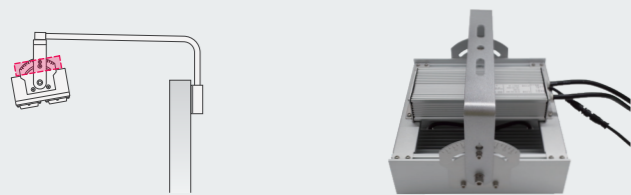

#### ■ 一体設置

投光器の背中に電源を背負わせて  
一体型として使用することが可能です。

#### ■ 別置設置

投光器から電源まで最大50m まで離して使用できます。  
投光器には3mのケーブルが付属しています。  
電源は露出設置可能です。