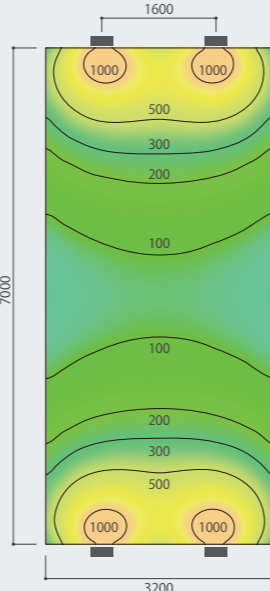

寸法図

照度分布図

上部2灯

ピッチ：1600mm  
出幅：900mm  
平均照度：319 lx  
最大飛距離：3500mm

上下各2灯

ピッチ：1600mm  
出幅：900mm  
平均照度：336 lx  
最大飛距離：7000mm

看板 H8000~H16000 に最適

上下各2灯

ピッチ：2000mm  
出幅：1200mm  
平均照度：750 lx  
最大飛距離：16000mm

看板 H5000~H10000 に最適