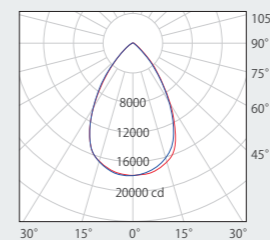

看板 H3500~H7000 に最適

50W

FL050-50HDS

- 品番 FL050-50HDS
- 器具光束 4,950 lm
- 入力容量 50 VA
- 発光効率 119.9 lm/w
- 照射角度 120° (半値角)
- 重量 1.80 kg / 3.08 kg ※電源セット時
- 専用電源 1SC-0R91-48NF
  L215×W88.2×H48.3

配光曲線

【拡散カバーによるワイド配光】
少ない灯数で高い均斉度が可能。
看板をムラなく照らします。

寸法図

照度分布図

上部2灯

ピッチ：1600mm
出幅：900mm
平均照度：319 lx
最大飛距離：3500mm

上下各2灯

ピッチ：1600mm
出幅：900mm
平均照度：336 lx
最大飛距離：7000mm

看板 H8000~H16000 に最適

150W

FL150-50H6S

- 品番 FL150-50H6S
- 器具光束 20,790 lm
- 入力容量 150 VA
- 発光効率 169.2 lm/w
- 照射角度 60° (半値角)
- 重量 3.9 kg / 5.6 kg ※電源セット時
- 専用電源 3SC-2R73-48NF
  L242×W88.2×H48.3

配光曲線

寸法図

照度分布図

上部2灯

ピッチ：2000mm
出幅：1200mm
平均照度：723 lx
最大飛距離：8000mm

上下各2灯

ピッチ：2000mm
出幅：1200mm
平均照度：750 lx
最大飛距離：16000mm

看板 H5000~H10000 に最適

100W

FL100-50HDS

- 品番 FL100-50HDS
- 器具光束 10,300 lm
- 入力容量 100 VA
- 発光効率 124.8 lm/w
- 照射角度 120° (半値角)
- 重量 2.70 kg / 4.05 kg ※電源セット時
- 専用電源 2SC-1R82-48NF
  L215×W88.2×H48.3

配光曲線

【拡散カバーによるワイド配光】
少ない灯数で高い均斉度が可能。
看板をムラなく照らします。

寸法図

照度分布図

上部2灯

ピッチ：2000mm
出幅：1200mm
平均照度：369 lx
最大飛距離：5000mm

上下各2灯

ピッチ：2000mm
出幅：1200mm
平均照度：387 lx
最大飛距離：10000mm

倉庫・駐車場 など

高天井灯として

フラッドライトは高演色でハイパワーのため
倉庫などの高天井でも明るく照らします。

倉庫シミュレーション例

単位：lx

- 製品 FL100-50HDS/2SC-1R82-48NF
- 台数 各18台
- 平均照度 467 lx
- 最小照度 108 lx
- 最大照度 654 lx