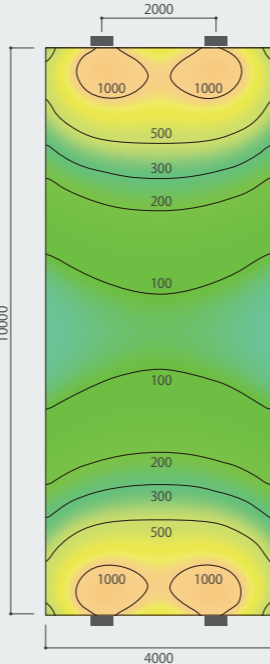

寸法図

照度分布図

上部2灯

ピッチ：1600mm  
出幅：900mm  
平均照度：319 lx  
最大飛距離：3500mm

上下各2灯

ピッチ：1600mm  
出幅：900mm  
平均照度：336 lx  
最大飛距離：7000mm

看板 H8000~H16000 に最適

上下各2灯

ピッチ：2000mm  
出幅：1200mm  
平均照度：750 lx  
最大飛距離：16000mm

看板 H5000~H10000 に最適

寸法図

照度分布図

上部2灯

ピッチ：2000mm  
出幅：1200mm  
平均照度：369 lx  
最大飛距離：5000mm

上下各2灯

ピッチ：2000mm  
出幅：1200mm  
平均照度：387 lx  
最大飛距離：10000mm

倉庫・駐車場 など