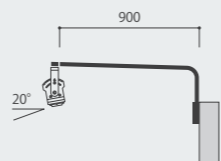

寸法図

照度分布図

上部2灯

ピッチ：1600mm  
出幅：900mm  
平均照度：319 lx  
最大飛距離：3500mm

上下各2灯

ピッチ：1600mm  
出幅：900mm  
平均照度：336 lx  
最大飛距離：7000mm

看板 H8000~H16000 に最適