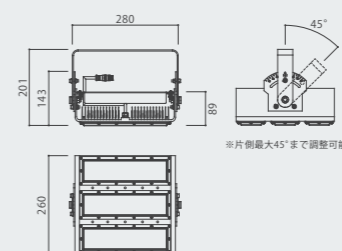

## FL150-50H6S

- 品番 FL150-50H6S
- 器具光束 20,790 lm
- 入力容量 150 VA
- 発光効率 169.2 lm/w
- 照射角度 60° (半値角)
- 重量 3.9 kg / 5.6 kg ※電源セット時
- 専用電源 3SC-2R73-48NF  
L242×W88.2×H48.3

配光曲線

寸法図

照度分布図

上部2灯

ピッチ：2000mm  
出幅：1200mm  
平均照度：723 lx  
最大飛距離：8000mm