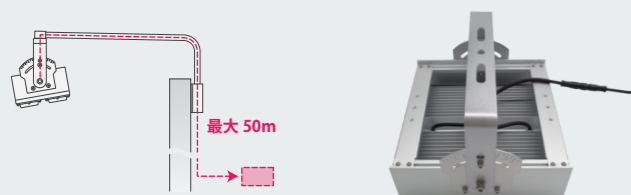

### 電源設置 について

設置環境に合わせて設置方法を選択できます。  
防水仕様なので設置場所を選びません。

#### ■ 一体設置

投光器の背中に電源を背負わせて  
一体型として使用することが可能です。

#### ■ 別置設置

投光器から電源まで最大50m まで離して使用できます。  
投光器には3mのケーブルが付属しています。  
電源は露出設置可能です。