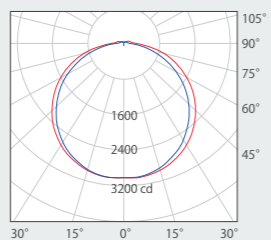

【拡散カバーによるワイド配光】
少ない灯数で高い均斉度が可能。
看板をムラなく照らします。

寸法図