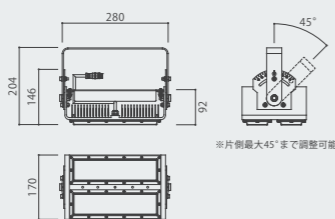

寸法図

照度分布図

上部2灯

ピッチ：2000mm  
出幅：1200mm  
平均照度：369 lx  
最大飛距離：5000mm

上下各2灯

ピッチ：2000mm  
出幅：1200mm  
平均照度：387 lx  
最大飛距離：10000mm

倉庫・駐車場 など