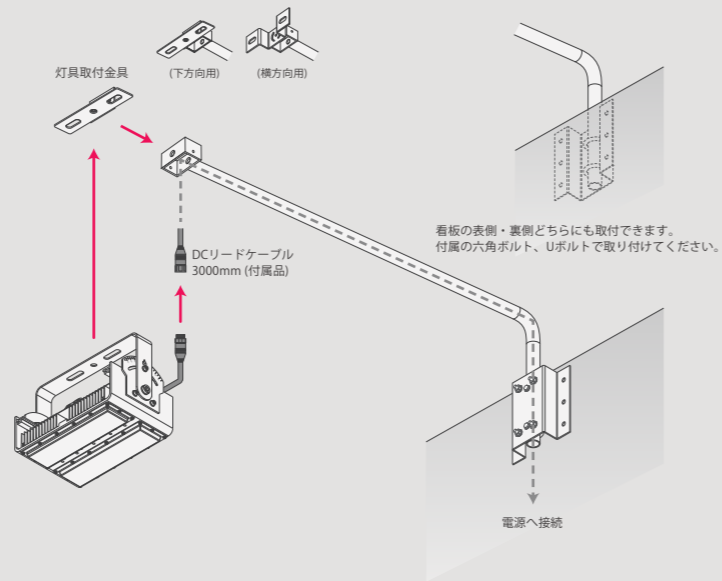

1. 海辺などの塩害地域、温泉や室内プールなど腐食性ガスが発生する場所では、灯具落下の恐れがあるため使用できません。
2. 常時振動に曝される場所への設置はできません。
3. 壁面取付専用器具です。
4. 耐風圧 60m/s 仕様です。
5. 事前に必ず取扱説明書をお読みください。
6. 保証期間は1年です。

FLOODLIGHT

共通仕様

色 温 度	昼白色 5000K
入 力 電 圧	AC100~240V
平均演色評価数	>Ra85
許容動作周囲温度	-20℃ ~ +50℃
環 境 保 護	IP66 PSE 防水
設 計 寿 命	40,000h (周囲温度25℃において)
耐雷サージ	ノーマルモード 2kv / コモンモード 6kv
耐 風 速	60m/sec
付 属 品	DCリードケーブル3000mm 落下防止ワイヤー 工具セット (1セット/1案件)
保 証	2年間