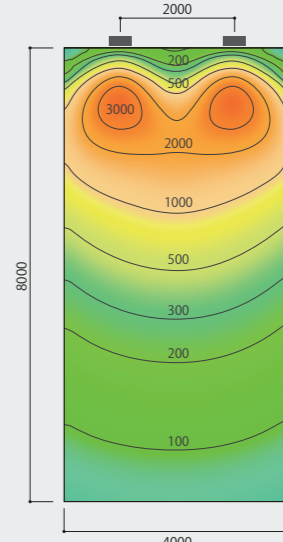

寸法図

照度分布図

上部2灯

ピッチ：1600mm  
出幅：900mm  
平均照度：319 lx  
最大飛距離：3500mm

上下各2灯

ピッチ：1600mm  
出幅：900mm  
平均照度：336 lx  
最大飛距離：7000mm

看板 H8000~H16000 に最適

## FL150-50H6S

- 品番 FL150-50H6S
- 器具光束 20,790 lm
- 入力容量 150 VA
- 発光効率 169.2 lm/w
- 照射角度 60° (半値角)
- 重量 3.9 kg / 5.6 kg ※電源セット時
- 専用電源 3SC-2R73-48NF  
L242×W88.2×H48.3

配光曲線

寸法図

照度分布図

上部2灯

ピッチ：2000mm  
出幅：1200mm  
平均照度：723 lx  
最大飛距離：8000mm

上下各2灯

ピッチ：2000mm  
出幅：1200mm  
平均照度：750 lx  
最大飛距離：16000mm

看板 H5000~H10000 に最適