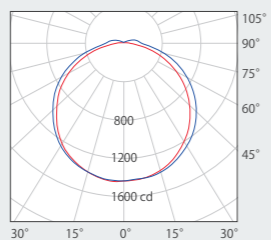

【拡散カバーによるワイド配光】
少ない灯数で高い均斉度が可能。
看板をムラなく照らします。

寸法図