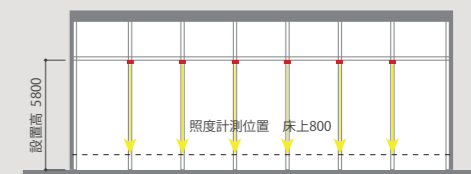

- 製品 FL100-50HDS/2SC-1R82-48NF
- 台数 各18台
- 平均照度 467 lx
- 最小照度 108 lx
- 最大照度 654 lx