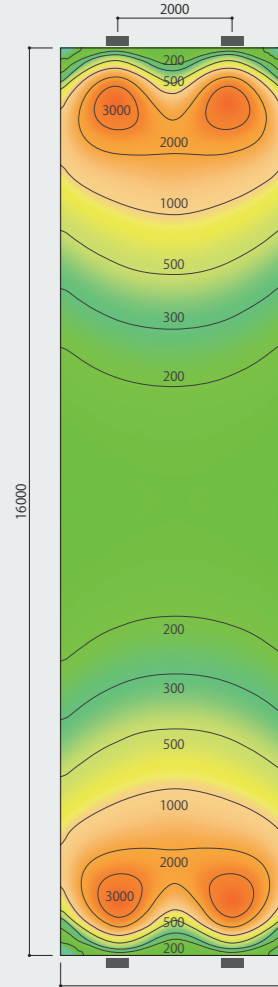

寸法図

照度分布図

上部2灯

ピッチ：1600mm  
出幅：900mm  
平均照度：319 lx  
最大飛距離：3500mm

上下各2灯

ピッチ：1600mm  
出幅：900mm  
平均照度：336 lx  
最大飛距離：7000mm

看板 H8000~H16000 に最適

## FL150-50H6S

- 品番 FL150-50H6S
- 器具光束 20,790 lm
- 入力容量 150 VA
- 発光効率 169.2 lm/w
- 照射角度 60° (半値角)
- 重量 3.9 kg / 5.6 kg ※電源セット時
- 専用電源 3SC-2R73-48NF  
L242×W88.2×H48.3

配光曲線

寸法図

照度分布図

上部2灯

ピッチ：2000mm  
出幅：1200mm  
平均照度：723 lx  
最大飛距離：8000mm

上下各2灯

ピッチ：2000mm  
出幅：1200mm  
平均照度：750 lx  
最大飛距離：16000mm

看板 H5000~H10000 に最適