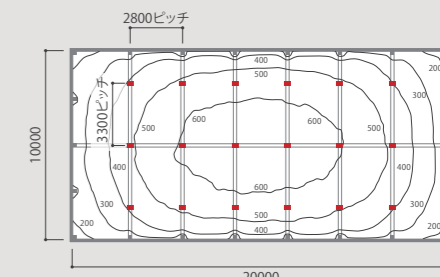

- 製品 FL100-50HDS/2SC-1R82-48NF
- 台数 各18台
- 平均照度 467 lx
- 最小照度 108 lx
- 最大照度 654 lx