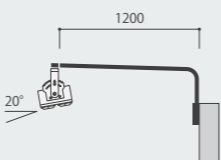

寸法図

照度分布図

上部2灯

ピッチ：2000mm  
出幅：1200mm  
平均照度：369 lx  
最大飛距離：5000mm

上下各2灯

ピッチ：2000mm  
出幅：1200mm  
平均照度：387 lx  
最大飛距離：10000mm

倉庫・駐車場 など