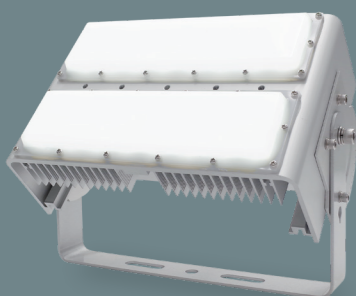

100W

FL100-50HDS

- 品番 FL100-50HDS
- 器具光束 10,300 lm
- 入力容量 100 VA
- 発光効率 124.8 lm/w
- 照射角度 120° (半値角)
- 重量 2.70 kg / 4.05 kg ※電源セット時
- 専用電源 2SC-1R82-48NF
  L215×W88.2×H48.3

配光曲線