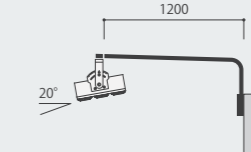

看板 H5000~H10000 に最適