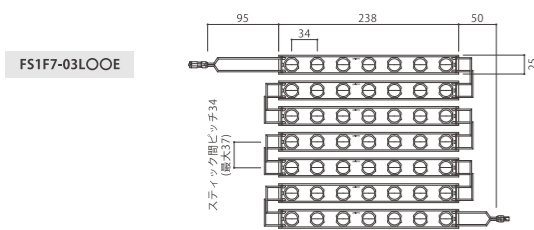

## 基本仕様

品番	FS1F7-03LOOE FS1-03LOOE
	50: 昼白色 5000K 30: 電球色 3000K
希望小売価格 (税抜)	¥31,500 / ¥6,500 [FS1F7] [FS1]
動作電圧	DC24V
入力電流	0.125A / 0.0179A [FS1F7] [FS1]
平均演色評価数	>Ra90
消費電力	3.01W / 0.43W [FS1F7] [FS1]
照射角度	145° (ピーク角)
保護等級	IP67 (但し屋外露出設置不可)
販売単位	1組 (7本連結) / 1本 [FS1F7] [FS1]

**FS1-03L50E**  
昼白色 5000K  
336 / 48 lm

**FS1-03L30E**  
電球色 3000K  
315 / 45 lm

※光束値は器具光束 [FS1F7/FS1]  
※グリッド 500×500mm / 照射面≒3500×3000mm