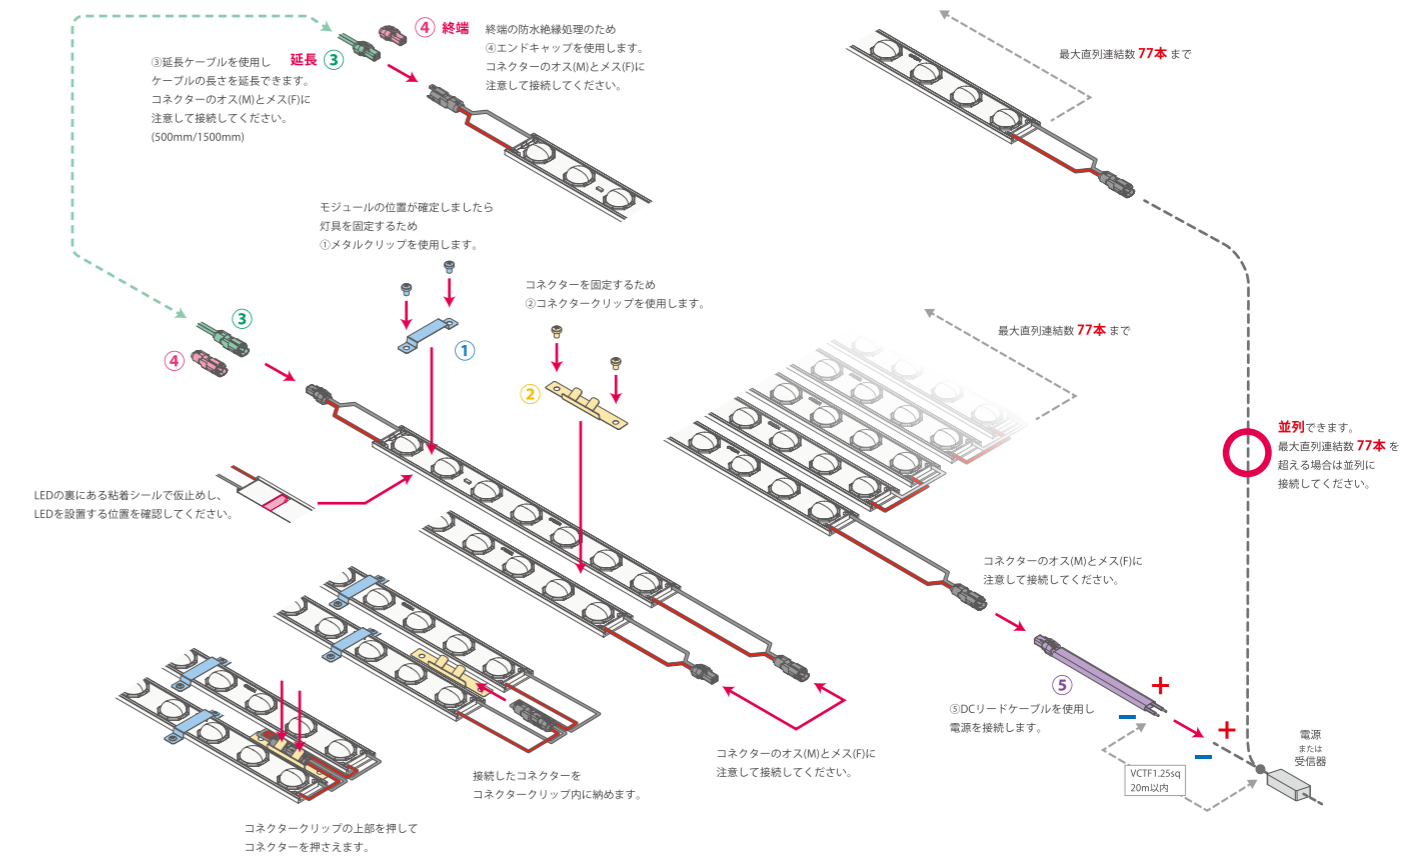

**FS1-03L50E**  
昼白色 5000K  
336 / 48 lm

**FS1-03L30E**  
電球色 3000K  
315 / 45 lm

※光束値は器具光束 [FS1F7/FS1]  
※グリッド 500×500mm / 照射面≒3500×3000mm

## 製品接続図

①② クリップセット (付属品) FS1F7: A20001-0012 ¥4,800/組 FS1: A20001-0010 ¥1,200/組	③ 延長ケーブル 500mm: BWC-0000-0359B ¥5,400/本 1500mm: BWC-0000-0354B ¥7,000/本	④ エンドキャップ F: BCN-0000-0077F ¥2,000/個 M: BCN-0000-0077M ¥2,000/個	⑤ DCリードケーブル F: BWC-0000-0470F ¥3,100/本 M: BWC-0000-0470M ¥3,100/本	○ DCジャックケーブル 1500mm: BWC-0000-0583A ¥5,000/本
--	---	---	---	---