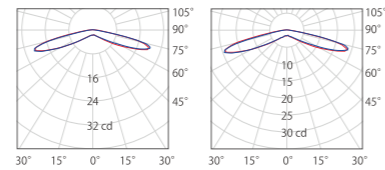

基本仕様

品番	FS1F7-03LOOE FS1-03LOOE
	50: 昼白色 5000K 30: 電球色 3000K
希望小売価格 (税抜)	¥31,500 / ¥6,500 [FS1F7] [FS1]
動作電圧	DC24V
入力電流	0.125A / 0.0179A [FS1F7] [FS1]
平均演色評価数	>Ra90
消費電力	3.01W / 0.43W [FS1F7] [FS1]
照射角度	145° (ピーク角)
保護等級	IP67 (但し屋外露出設置不可)
販売単位	1組 (7本連結) / 1本 [FS1F7] [FS1]

※光束値は器具光束 [FS1F7/FS1]
※グリッド 500×500mm / 照射面≒3500×3000mm