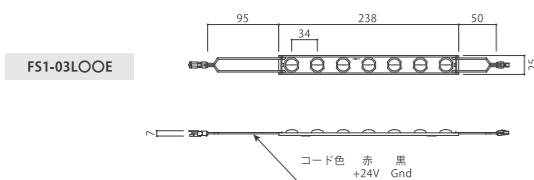

## 基本仕様

品番	FS1F7-03LOOE FS1-03LOOE
	50: 昼白色 5000K 30: 電球色 3000K
希望小売価格 (税抜)	¥31,500 / ¥6,500 [FS1F7] [FS1]
動作電圧	DC24V
入力電流	0.125A / 0.0179A [FS1F7] [FS1]
平均演色評価数	>Ra90
消費電力	3.01W / 0.43W [FS1F7] [FS1]
照射角度	145° (ピーク角)
保護等級	IP67 (但し屋外露出設置不可)
販売単位	1組 (7本連結) / 1本 [FS1F7] [FS1]

**FS1-03L50E**  
昼白色 5000K  
336 / 48 lm

**FS1-03L30E**  
電球色 3000K  
315 / 45 lm

※光束値は器具光束 [FS1F7/FS1]  
※グリッド 500×500mm / 照射面≒3500×3000mm