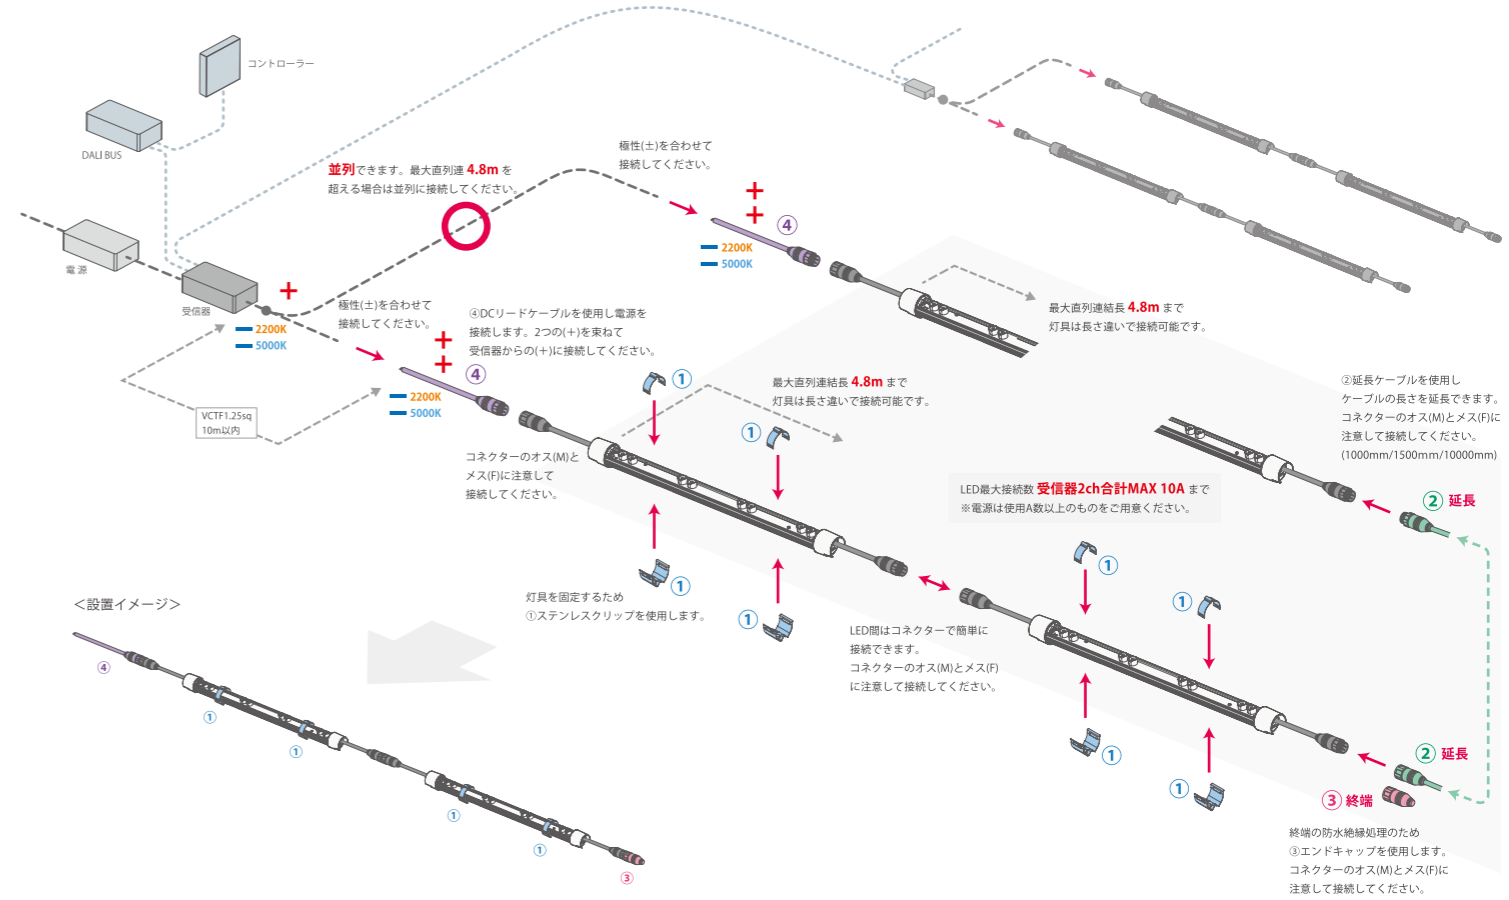

GT6-TN グローチューブVI TN

- 屋外露出設置可能なリアタイプ
- ウォールウォッシャー・エッジライト・間接照明に最適
- 5000K~2200Kの無段階調色が可能
- コネクターで簡単接続
- メタルクリップにより角度調節可能

無段階調色が可能

基本仕様

品番	GT6△△-T2250H3
	12 : L1200 (1146mm) 09 : L900 (861mm) 06 : L600 (576mm)
希望小売価格 (税抜)	¥38,000 / ¥30,000 / ¥22,000 [L1200] [L900] [L600]
入力電圧	DC24V
色温度	昼白色 5000K~電球色 2200K 無段階調色が可能
平均演色評価数	>Ra80
消費電力	31.68W / 23.76W / 15.84W [L1200] [L900] [L600]
照射角度	30° (半値角)
保護等級	IP65
販売単位	1本 (メタルクリップ2組付属)

※配光曲線はL1200
※光束値は器具光束 [L1200/L900/L600]
※グリッド 500×500mm / 照射面≒4000×5000mm

電源入力方向
[DC IN] 側へ接続

メタルクリップ (3/8inchセルフタッピングネジ付属)

製品接続図

- ① メタルクリップ (付属品) A20001-0007 ¥2,000/組
- ② 延長ケーブル 1000mm: BWC-0000-0477 ¥7,000/本 1500mm: BWC-0000-0453 ¥13,000/本 10000mm: BWC-0000-0478 ¥25,000/本
- ③ エンドキャップ F: BCN-0000-0080FG ¥1,600/個 M: BCN-0000-0080G ¥1,600/個
- ④ DCリードケーブル F: BWC-0000-0444 ¥2,000/本 BWC-0000-0541F ¥1,700/本 M: BWC-0000-0541M ¥1,700/本