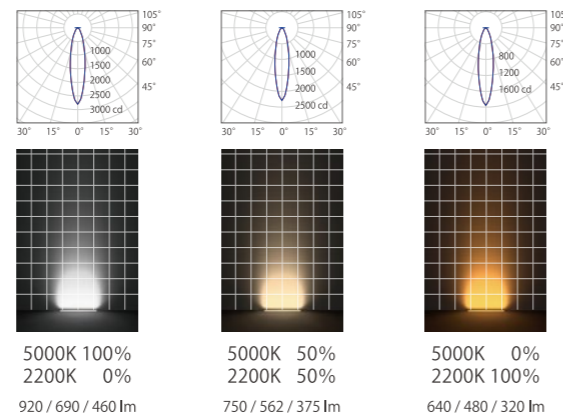

GT6-TN グローチューブVI TN

- 屋外露出設置可能なリアタイプ
- ウォールウォッシャー・エッジライト・間接照明に最適
- 5000K~2200Kの無段階調色が可能
- コネクターで簡単接続
- メタルクリップにより角度調節可能

無段階調色が可能

基本仕様

品番	GT6△△-T2250H3
	12 : L1200 (1146mm) 09 : L900 (861mm) 06 : L600 (576mm)
希望小売価格 (税抜)	¥38,000 / ¥30,000 / ¥22,000 [L1200] [L900] [L600]
入力電圧	DC24V
色温度	昼白色 5000K~電球色 2200K 無段階調色が可能
平均演色評価数	>Ra80
消費電力	31.68W / 23.76W / 15.84W [L1200] [L900] [L600]
照射角度	30° (半値角)
保護等級	IP65
販売単位	1本 (メタルクリップ2組付属)

※配光曲線はL1200
※光束値は器具光束 [L1200/L900/L600]
※グリッド 500×500mm / 照射面≒4000×5000mm

電源入力方向
[DC IN] 側へ接続

メタルクリップ (3/8inchセルフタッピングネジ付属)

製品接続図

- ① メタルクリップ (付属品) A20001-0007 ¥2,000/組
- ② 延長ケーブル 1000mm: BWC-0000-0477 ¥7,000/本 1500mm: BWC-0000-0453 ¥13,000/本 10000mm: BWC-0000-0478 ¥25,000/本
- ③ エンドキャップ F: BCN-0000-0080FG ¥1,600/個 M: BCN-0000-0080G ¥1,600/個
- ④ DCリードケーブル F: BWC-0000-0444 ¥2,000/本 BWC-0000-0541F ¥1,700/本 M: BWC-0000-0541M ¥1,700/本