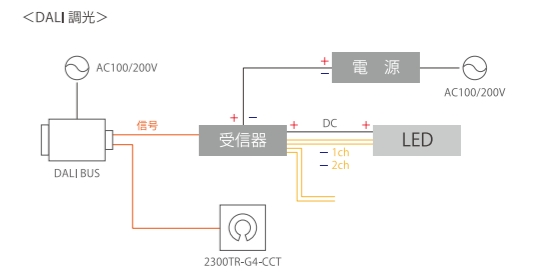

※配光曲線はL1200
※光束値は器具光束 [L1200/L900/L600]
※グリッド 500×500mm / 照射面≒4000×5000mm

電源入力方向
[DC IN] 側へ接続

メタルクリップ (3/8inchセルフタッピングネジ付属)

製品接続図

- ① メタルクリップ (付属品) A20001-0007 ¥2,000/組
- ② 延長ケーブル 1000mm: BWC-0000-0477 ¥7,000/本 1500mm: BWC-0000-0453 ¥13,000/本 10000mm: BWC-0000-0478 ¥25,000/本
- ③ エンドキャップ F: BCN-0000-0080FG ¥1,600/個 M: BCN-0000-0080G ¥1,600/個
- ④ DCリードケーブル F: BWC-0000-0444 ¥2,000/本 BWC-0000-0541F ¥1,700/本 M: BWC-0000-0541M ¥1,700/本

DC電源

品名	DC24V電源 150W
品番	WKLZ240-6R3H
最大負荷	135.0Wまで
最大出力電力	150.0W
入力電流	1.71A (AC100V) / 0.84A (AC200V)
環境保護	PSE 防滴
その他	出力電圧DC24V 入力電圧AC100~240V

調光受信器

品名	DALI受信器 (調色・RGB用)
品番	2309PRO
入力電圧	DC12V~36V
最大出力電力	4ch計20A (Max5A/ch)
調光方式	DALI方式 (Type8)
その他	2モード対応 調色 / カラー調色(RGBW・XY) チャンネル数切替可 RGB(3ch) / RGBW(4ch)

コントローラー

品名	DALIコントローラー (調色用)
品番	2300TR-G4-CCT
駆動電源	DALI信号より供給
調光方式	DALI方式 (Type8)
その他	EUスイッチボックス適合 4グループ, 4シーン

DALI BUS

品名	DALI BUS電源
品番	LE004025LBZW1
入力電圧	AC100~240V 50/60Hz
入力容量	12.5~16VA
その他	DALI 64アドレスまで出力2系統