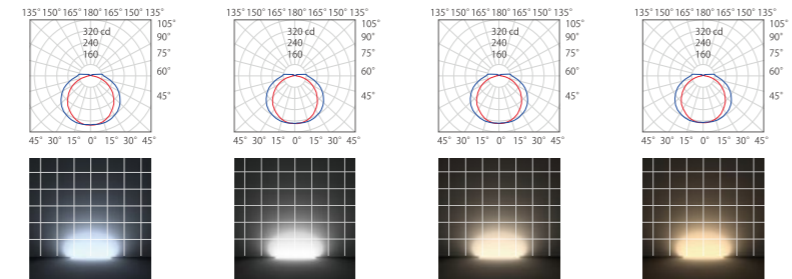

SBMS1 シームレスビーム

- 屋外ポーター・間接照明・棚下照明に最適
- 光の粒が見えにくく、高演色で継ぎ目の見えない美しさ
- 単色調光が可能
- メタルクリップH内に配線を収納可能
- 防水コネクタで簡単接続

☞ ケーススタディ P.125 あります。

基本仕様

品番	SBMS1-△△HOOE	○在用品 ●特注品
	12: L1200 (1140mm)	65: 昼光色 6500K●
	09: L900 (856mm)	50: 昼白色 5000K○
	06: L600 (571mm)	40: 白 4000K●
	03: L300 (287mm)	35: 温白色 3500K○
	016: L160 (165mm)	30: 電球色 3000K○
		27: 電球色 2700K●
希望小売価格(税抜)	¥18,000 / ¥15,500 / ¥12,000 / ¥8,000 / ¥6,500	
入力電圧	DC24V	
平均演色評価数	>Ra90	
消費電力	15.32W / 11.49W / 7.66W / 3.83W / 2.19W	
照射角度	140° (半値角)	
保護等級	IP65	
販売単位	1本	

SBMS1-△△H30E 電球色 3000K 1280 / 960 / 640 / 320 / 183lm
 SBMS1-△△H27E 電球色 2700K 1200 / 900 / 600 / 300 / 171lm

※配光曲線は L1200
 ※光束値は器具光束 [L1200/L900/L600/L300/L160]
 ※グリッド 500×500mm / 照射面≒3500×3000mm

品番	長さ	消費電力	希望小売価格	在用品	特注品
004	44mm	0.55W	¥6,500		
008	84mm	1.09W	¥6,500		
012	125mm	1.64W	¥6,500		
016	165mm	2.19W	¥6,500	L160	
021	206mm	2.74W	¥8,000		
025	247mm	3.28W	¥8,000		
03	287mm	3.83W	¥8,000	L300	
033	328mm	4.38W	¥12,000		
037	368mm	4.92W	¥12,000		
04	409mm	5.47W	¥12,000		
045	450mm	6.02W	¥12,000		
049	490mm	6.57W	¥12,000		
053	531mm	7.11W	¥12,000		
06	571mm	7.66W	¥12,000	L600	
062	612mm	8.21W	¥15,500		
065	653mm	8.75W	¥15,500		
069	693mm	9.30W	¥15,500		
073	734mm	9.85W	¥15,500		
077	774mm	10.39W	¥15,500		
082	815mm	10.94W	¥15,500		
09	856mm	11.49W	¥15,500	L900	
096	896mm	12.04W	¥18,000		
097	937mm	12.58W	¥18,000		
10	978mm	13.13W	¥18,000		
102	1018mm	13.68W	¥18,000		
106	1059mm	14.22W	¥18,000		
109	1099mm	14.77W	¥18,000		
12	1140mm	15.32W	¥18,000	L1200	