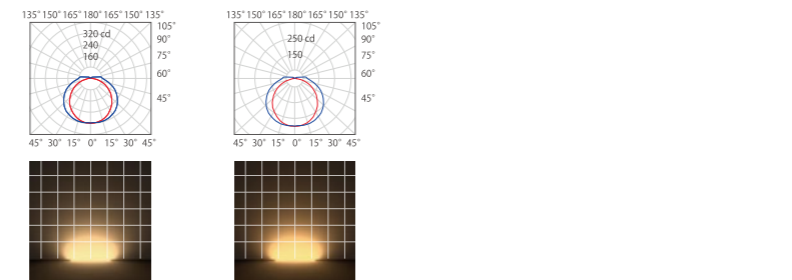

SBMS1 シームレスビーム

- 屋外ポーター・間接照明・棚下照明に最適
- 光の粒が見えにくく、高演色で継ぎ目の見えない美しさ
- 単色調光が可能
- メタルクリップH内に配線を収納可能
- 防水コネクタで簡単接続

☞ ケーススタディ P.125 あります。

基本仕様

品番	SBMS1-△△HOOE	○在用品 ●特注品
	12: L1200 (1140mm)	65: 昼光色 6500K●
	09: L900 (856mm)	50: 昼白色 5000K○
	06: L600 (571mm)	40: 白 4000K●
	03: L300 (287mm)	35: 温白色 3500K○
	016: L160 (165mm)	30: 電球色 3000K○
		27: 電球色 2700K●
希望小売価格(税抜)	¥18,000 / ¥15,500 / ¥12,000 / ¥8,000 / ¥6,500	
入力電圧	DC24V	
平均演色評価数	>Ra90	
消費電力	15.32W / 11.49W / 7.66W / 3.83W / 2.19W	
照射角度	140° (半値角)	
保護等級	IP65	
販売単位	1本	

SBMS1-△△H30E 電球色 3000K 1280 / 960 / 640 / 320 / 183lm
 SBMS1-△△H27E 電球色 2700K 1200 / 900 / 600 / 300 / 171lm

※配光曲線は L1200
 ※光束値は器具光束 [L1200/L900/L600/L300/L160]
 ※グリッド 500×500mm / 照射面≒3500×3000mm

品番	長さ	消費電力	希望小売価格	在用品	特注品
004	44mm	0.55W	¥6,500		
008	84mm	1.09W	¥6,500		
012	125mm	1.64W	¥6,500		
016	165mm	2.19W	¥6,500	L160	
021	206mm	2.74W	¥8,000		
025	247mm	3.28W	¥8,000		
03	287mm	3.83W	¥8,000	L300	
033	328mm	4.38W	¥12,000		
037	368mm	4.92W	¥12,000		
04	409mm	5.47W	¥12,000		
045	450mm	6.02W	¥12,000		
049	490mm	6.57W	¥12,000		
053	531mm	7.11W	¥12,000		
06	571mm	7.66W	¥12,000	L600	
062	612mm	8.21W	¥15,500		
065	653mm	8.75W	¥15,500		
069	693mm	9.30W	¥15,500		
073	734mm	9.85W	¥15,500		
077	774mm	10.39W	¥15,500		
082	815mm	10.94W	¥15,500		
09	856mm	11.49W	¥15,500	L900	
096	896mm	12.04W	¥18,000		
097	937mm	12.58W	¥18,000		
10	978mm	13.13W	¥18,000		
102	1018mm	13.68W	¥18,000		
106	1059mm	14.22W	¥18,000		
109	1099mm	14.77W	¥18,000		
12	1140mm	15.32W	¥18,000	L1200	