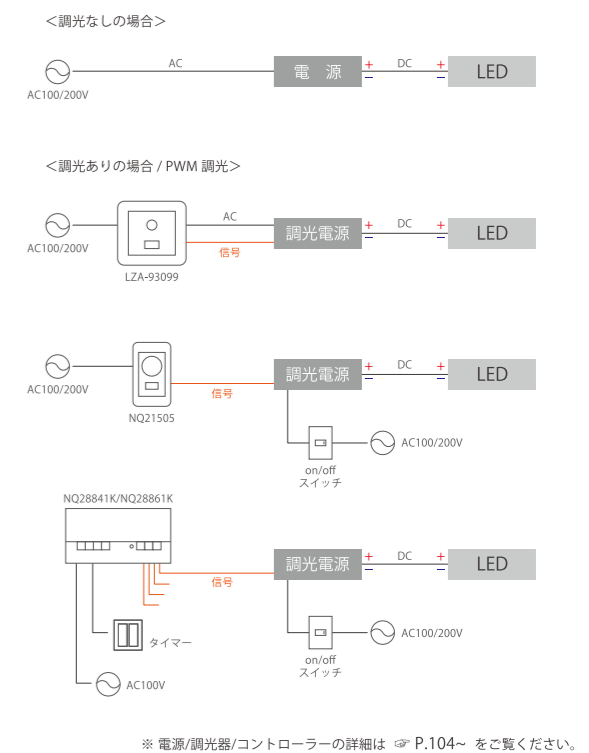

※上記の他、長さ1200以上の製作が可能です。詳細はお問い合わせください。
 ※特注色温度の希望小売価格についてはお問い合わせください。

製品接続図

<設置イメージ>

① メタルクリップ H: M416007-0112-01 ¥600/個 L: M417000-0032 ¥400/個	② ジョイントプレート M417003-0140 ¥400/個	③ ストッパープレート M417003-0141 ¥400/個	④ 延長ケーブル 500mm: BWC-0000-0359B ¥5,400/本 1500mm: BWC-0000-0354B ¥7,000/本	⑤ エンドキャップ F: BCN-0000-0077F ¥2,000/個 M: BCN-0000-0077 ¥2,000/個	⑥ DCリードケーブル F: BWC-0000-0470F ¥3,100/本 M: BWC-0000-0470M ¥3,100/本	DCジャックケーブル 1500mm: BWC-0000-0583A ¥5,000/本
--	------------------------------------	------------------------------------	---	--	---	---

DC電源

品名	DC24V電源 150W
品番	WKLZ240-6R3H
最大負荷	135.0Wまで
最大出力電力	150.0W
入力電流	1.71A (AC100V) / 0.84A (AC200V)
環境保護	PSE 防滴
その他	出力電圧DC24V 入力電圧AC100~240V

調光電源

品名	DC24V電源 150W (PWM対応)
品番	WKLZ240-6R3H/P5
最大負荷	135.0Wまで
最大出力電力	150.0W
入力電流	1.71A (AC100V) / 0.84A (AC200V)
環境保護	PSE 防滴
その他	出力電圧DC24V 入力電圧AC100~240V

コントローラー

品名	PWMコントローラー	PWMコントローラー	ライトマネージャーFx
品番	LZA-93099 (大光電機)	NQ21505 (パナソニック)	NQ28841K (4回路) / NQ28861K (6回路) (パナソニック)
入力電圧	AC100~240V 50/60Hz	AC100~240V 50/60Hz	AC100V 50/60Hz
信号容量	12V 250mA	12V 250mA	各回路計 12V 110mAまで
その他	2個用スイッチボックス適合	1個用スイッチボックス適合	4個用/5個用スイッチボックス適合 4シーン記憶呼び出し
共通仕様	PWM方式、信号線長100m以内、屋内用		

※電源/調光器/コントローラーの詳細は P.104~ をご覧ください。