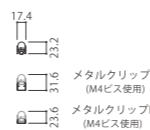

SBMS1 シームレスビーム

- 屋外ポーター・間接照明・棚下照明に最適
- 光の粒が見えにくく、高演色で継ぎ目の見えない美しさ
- 単色調光が可能
- メタルクリップH内に配線を収納可能
- 防水コネクタで簡単接続

☞ ケーススタディ P.125 あります。

基本仕様

品番	SBMS1-△△HOOE	○在用品 ●特注品
	12: L1200 (1140mm)	65: 昼光色 6500K●
	09: L900 (856mm)	50: 昼白色 5000K○
	06: L600 (571mm)	40: 白 4000K●
	03: L300 (287mm)	35: 温白色 3500K○
	016: L160 (165mm)	30: 電球色 3000K○
		27: 電球色 2700K●
希望小売価格(税抜)	¥18,000 / ¥15,500 / ¥12,000 / ¥8,000 / ¥6,500	
入力電圧	DC24V	
平均演色評価数	>Ra90	
消費電力	15.32W / 11.49W / 7.66W / 3.83W / 2.19W	
照射角度	140° (半値角)	
保護等級	IP65	
販売単位	1本	

SBMS1-△△H30E 電球色 3000K 1280 / 960 / 640 / 320 / 183lm
 SBMS1-△△H27E 電球色 2700K 1200 / 900 / 600 / 300 / 171lm

※配光曲線は L1200
 ※光束値は器具光束 [L1200/L900/L600/L300/L160]
 ※グリッド 500×500mm / 照射面≒3500×3000mm

品番	長さ	消費電力	希望小売価格	在用品	特注品
004	44mm	0.55W	¥6,500		
008	84mm	1.09W	¥6,500		
012	125mm	1.64W	¥6,500		
016	165mm	2.19W	¥6,500	L160	
021	206mm	2.74W	¥8,000		
025	247mm	3.28W	¥8,000		
03	287mm	3.83W	¥8,000	L300	
033	328mm	4.38W	¥12,000		
037	368mm	4.92W	¥12,000		
04	409mm	5.47W	¥12,000		
045	450mm	6.02W	¥12,000		
049	490mm	6.57W	¥12,000		
053	531mm	7.11W	¥12,000		
06	571mm	7.66W	¥12,000	L600	
062	612mm	8.21W	¥15,500		
065	653mm	8.75W	¥15,500		
069	693mm	9.30W	¥15,500		
073	734mm	9.85W	¥15,500		
077	774mm	10.39W	¥15,500		
082	815mm	10.94W	¥15,500		
09	856mm	11.49W	¥15,500	L900	
096	896mm	12.04W	¥18,000		
097	937mm	12.58W	¥18,000		
10	978mm	13.13W	¥18,000		
102	1018mm	13.68W	¥18,000		
106	1059mm	14.22W	¥18,000		
109	1099mm	14.77W	¥18,000		
12	1140mm	15.32W	¥18,000	L1200	