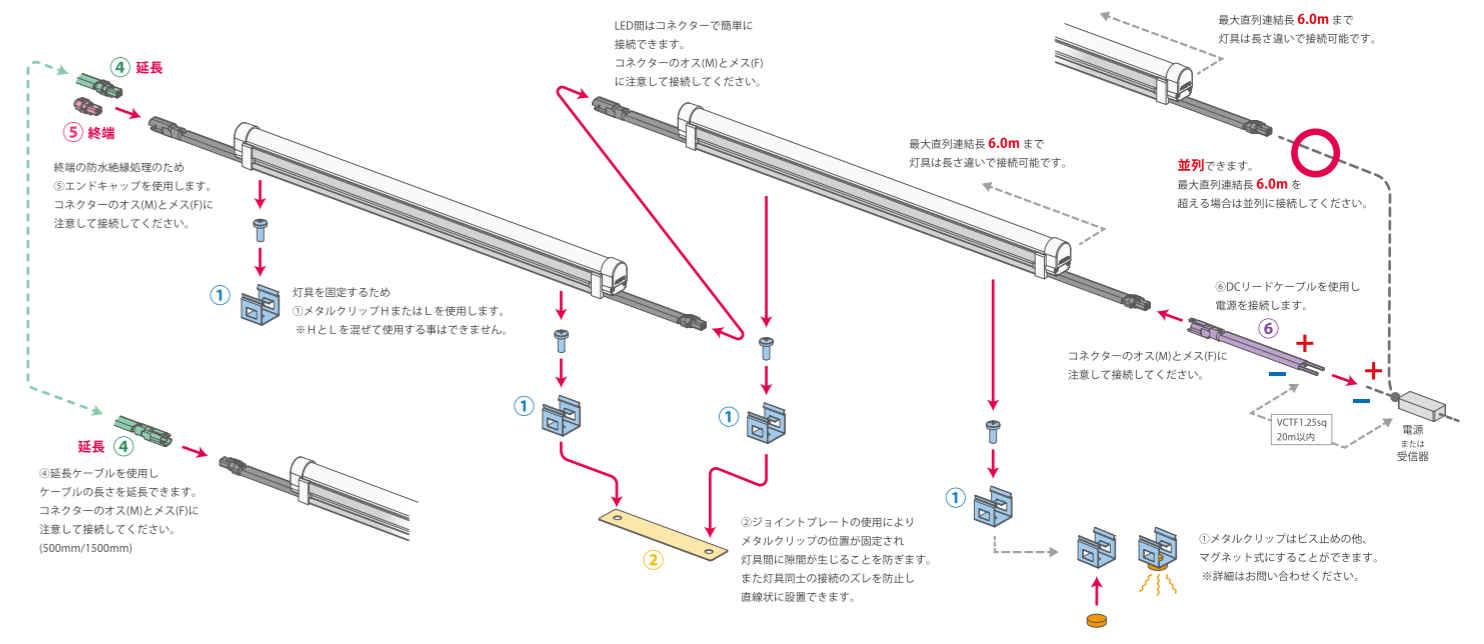

※上記の他、長さ1200以上の製作が可能です。詳細はお問い合わせください。
 ※特注色温度の希望小売価格についてはお問い合わせください。

製品接続図

<設置イメージ>

① メタルクリップ H: M416007-0112-01 ¥600/個 L: M417000-0032 ¥400/個	② ジョイントプレート M417003-0140 ¥400/個	③ ストッパープレート M417003-0141 ¥400/個	④ 延長ケーブル 500mm: BWC-0000-0359B ¥5,400/本 1500mm: BWC-0000-0354B ¥7,000/本	⑤ エンドキャップ F: BCN-0000-0077F ¥2,000/個 M: BCN-0000-0077 ¥2,000/個	⑥ DCリードケーブル F: BWC-0000-0470F ¥3,100/本 M: BWC-0000-0470M ¥3,100/本	DCジャックケーブル 1500mm: BWC-0000-0583A ¥5,000/本
--	------------------------------------	------------------------------------	---	--	---	---