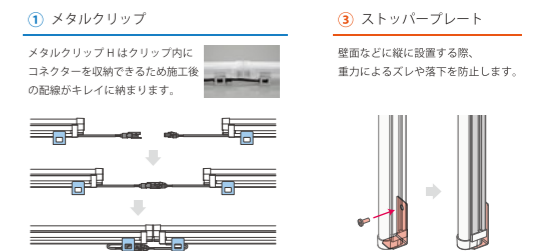

SBMS1-△△H30E 電球色 3000K 1280 / 960 / 640 / 320 / 183lm
 SBMS1-△△H27E 電球色 2700K 1200 / 900 / 600 / 300 / 171lm

※配光曲線は L1200
 ※光束値は器具光束 [L1200/L900/L600/L300/L160]
 ※グリッド 500×500mm / 照射面≒3500×3000mm

品番	長さ	消費電力	希望小売価格	在用品	特注品
004	44mm	0.55W	¥6,500		
008	84mm	1.09W	¥6,500		
012	125mm	1.64W	¥6,500		
016	165mm	2.19W	¥6,500	L160	
021	206mm	2.74W	¥8,000		
025	247mm	3.28W	¥8,000		
03	287mm	3.83W	¥8,000	L300	
033	328mm	4.38W	¥12,000		
037	368mm	4.92W	¥12,000		
04	409mm	5.47W	¥12,000		
045	450mm	6.02W	¥12,000		
049	490mm	6.57W	¥12,000		
053	531mm	7.11W	¥12,000		
06	571mm	7.66W	¥12,000	L600	
062	612mm	8.21W	¥15,500		
065	653mm	8.75W	¥15,500		
069	693mm	9.30W	¥15,500		
073	734mm	9.85W	¥15,500		
077	774mm	10.39W	¥15,500		
082	815mm	10.94W	¥15,500		
09	856mm	11.49W	¥15,500	L900	
096	896mm	12.04W	¥18,000		
097	937mm	12.58W	¥18,000		
10	978mm	13.13W	¥18,000		
102	1018mm	13.68W	¥18,000		
106	1059mm	14.22W	¥18,000		
109	1099mm	14.77W	¥18,000		
12	1140mm	15.32W	¥18,000	L1200	

※上記の他、長さ1200以上の製作が可能です。詳細はお問い合わせください。
 ※特注色温度の希望小売価格についてはお問い合わせください。

製品接続図

<設置イメージ>

① メタルクリップ H: M416007-0112-01 ¥600/個 L: M417000-0032 ¥400/個	② ジョイントプレート M417003-0140 ¥400/個	③ ストッパープレート M417003-0141 ¥400/個	④ 延長ケーブル 500mm: BWC-0000-0359B ¥5,400/本 1500mm: BWC-0000-0354B ¥7,000/本	⑤ エンドキャップ F: BCN-0000-0077F ¥2,000/個 M: BCN-0000-0077 ¥2,000/個	⑥ DCリードケーブル F: BWC-0000-0470F ¥3,100/本 M: BWC-0000-0470M ¥3,100/本	DCジャックケーブル 1500mm: BWC-0000-0583A ¥5,000/本
--	------------------------------------	------------------------------------	---	--	---	---