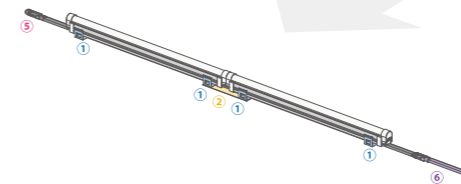

SBMS1-△△H30E 電球色 3000K 1280 / 960 / 640 / 320 / 183lm
 SBMS1-△△H27E 電球色 2700K 1200 / 900 / 600 / 300 / 171lm

※配光曲線は L1200
 ※光束値は器具光束 [L1200/L900/L600/L300/L160]
 ※グリッド 500×500mm / 照射面≒3500×3000mm

品番	長さ	消費電力	希望小売価格	在用品	特注品
004	44mm	0.55W	¥6,500		
008	84mm	1.09W	¥6,500		
012	125mm	1.64W	¥6,500		
016	165mm	2.19W	¥6,500	L160	
021	206mm	2.74W	¥8,000		
025	247mm	3.28W	¥8,000		
03	287mm	3.83W	¥8,000	L300	
033	328mm	4.38W	¥12,000		
037	368mm	4.92W	¥12,000		
04	409mm	5.47W	¥12,000		
045	450mm	6.02W	¥12,000		
049	490mm	6.57W	¥12,000		
053	531mm	7.11W	¥12,000		
06	571mm	7.66W	¥12,000	L600	
062	612mm	8.21W	¥15,500		
065	653mm	8.75W	¥15,500		
069	693mm	9.30W	¥15,500		
073	734mm	9.85W	¥15,500		
077	774mm	10.39W	¥15,500		
082	815mm	10.94W	¥15,500		
09	856mm	11.49W	¥15,500	L900	
096	896mm	12.04W	¥18,000		
097	937mm	12.58W	¥18,000		
10	978mm	13.13W	¥18,000		
102	1018mm	13.68W	¥18,000		
106	1059mm	14.22W	¥18,000		
109	1099mm	14.77W	¥18,000		
12	1140mm	15.32W	¥18,000	L1200	

※上記の他、長さ1200以上の製作が可能です。詳細はお問い合わせください。
 ※特注色温度の希望小売価格についてはお問い合わせください。

製品接続図

<設置イメージ>

① メタルクリップ H: M416007-0112-01 ¥600/個 L: M417000-0032 ¥400/個	② ジョイントプレート M417003-0140 ¥400/個	③ ストッパープレート M417003-0141 ¥400/個	④ 延長ケーブル 500mm: BWC-0000-0359B ¥5,400/本 1500mm: BWC-0000-0354B ¥7,000/本	⑤ エンドキャップ F: BCN-0000-0077F ¥2,000/個 M: BCN-0000-0077 ¥2,000/個	⑥ DCリードケーブル F: BWC-0000-0470F ¥3,100/本 M: BWC-0000-0470M ¥3,100/本	DCジャックケーブル 1500mm: BWC-0000-0583A ¥5,000/本
--	------------------------------------	------------------------------------	---	--	---	---