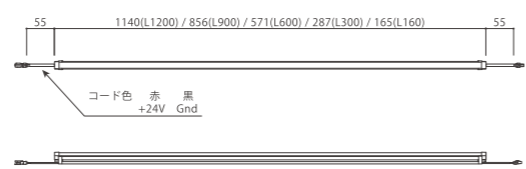

SBMS1 シームレスビーム

- 屋外ポーター・間接照明・棚下照明に最適
- 光の粒が見えにくく、高演色で継ぎ目の見えない美しさ
- 単色調光が可能
- メタルクリップH内に配線を収納可能
- 防水コネクタで簡単接続

☞ ケーススタディ P.125 あります。

基本仕様

品番	SBMS1-△△HOOE	○在用品 ●特注品
	12: L1200 (1140mm)	65: 昼光色 6500K●
	09: L900 (856mm)	50: 昼白色 5000K○
	06: L600 (571mm)	40: 白 4000K●
	03: L300 (287mm)	35: 温白色 3500K○
	016: L160 (165mm)	30: 電球色 3000K○
		27: 電球色 2700K●
希望小売価格(税抜)	¥18,000 / ¥15,500 / ¥12,000 / ¥8,000 / ¥6,500	
入力電圧	DC24V	
平均演色評価数	>Ra90	
消費電力	15.32W / 11.49W / 7.66W / 3.83W / 2.19W	
照射角度	140° (半値角)	
保護等級	IP65	
販売単位	1本	

SBMS1-△△H30E 電球色 3000K 1280 / 960 / 640 / 320 / 183lm
 SBMS1-△△H27E 電球色 2700K 1200 / 900 / 600 / 300 / 171lm

※配光曲線は L1200
 ※光束値は器具光束 [L1200/L900/L600/L300/L160]
 ※グリッド 500×500mm / 照射面≒3500×3000mm

品番	長さ	消費電力	希望小売価格	在用品	特注品
004	44mm	0.55W	¥6,500		
008	84mm	1.09W	¥6,500		
012	125mm	1.64W	¥6,500		
016	165mm	2.19W	¥6,500	L160	
021	206mm	2.74W	¥8,000		
025	247mm	3.28W	¥8,000		
03	287mm	3.83W	¥8,000	L300	
033	328mm	4.38W	¥12,000		
037	368mm	4.92W	¥12,000		
04	409mm	5.47W	¥12,000		
045	450mm	6.02W	¥12,000		
049	490mm	6.57W	¥12,000		
053	531mm	7.11W	¥12,000		
06	571mm	7.66W	¥12,000	L600	
062	612mm	8.21W	¥15,500		
065	653mm	8.75W	¥15,500		
069	693mm	9.30W	¥15,500		
073	734mm	9.85W	¥15,500		
077	774mm	10.39W	¥15,500		
082	815mm	10.94W	¥15,500		
09	856mm	11.49W	¥15,500	L900	
096	896mm	12.04W	¥18,000		
097	937mm	12.58W	¥18,000		
10	978mm	13.13W	¥18,000		
102	1018mm	13.68W	¥18,000		
106	1059mm	14.22W	¥18,000		
109	1099mm	14.77W	¥18,000		
12	1140mm	15.32W	¥18,000	L1200	