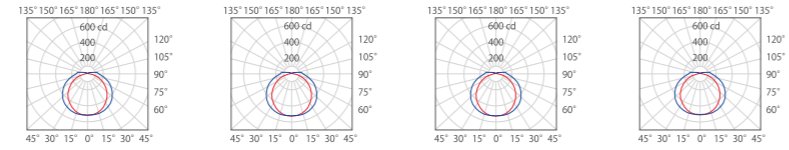

基本仕様

品番	SBX1-△△HOOE	○在庫品 ●特注品
	12: L1200 (1140mm)	65: 昼光色 6500K●
	09: L900 (856mm)	50: 昼白色 5000K○
	06: L600 (571mm)	40: 白 4000K●
	03: L300 (287mm)	35: 温白色 3500K○
		30: 電球色 3000K○
		27: 電球色 2700K●
希望小売価格(税抜)	¥28,000 / ¥22,000 / ¥16,000 / ¥11,000	
入力電圧	DC24V	
平均演色評価数	>Ra90	
消費電力	25.32W / 18.99W / 12.66W / 6.33W	
照射角度	140° (半値角)	
保護等級	IP20 (屋内専用)	
販売単位	1本	

SBX1-△△H65E	SBX1-△△H50E	SBX1-△△H40E	SBX1-△△H35E
昼光色 6500K	昼白色 5000K	白 4000K	温白色 3500K
2075 / 1555 / 1040 / 520 lm	2100 / 1575 / 1050 / 525 lm	2100 / 1575 / 1050 / 525 lm	2050 / 1540 / 1025 / 515 lm