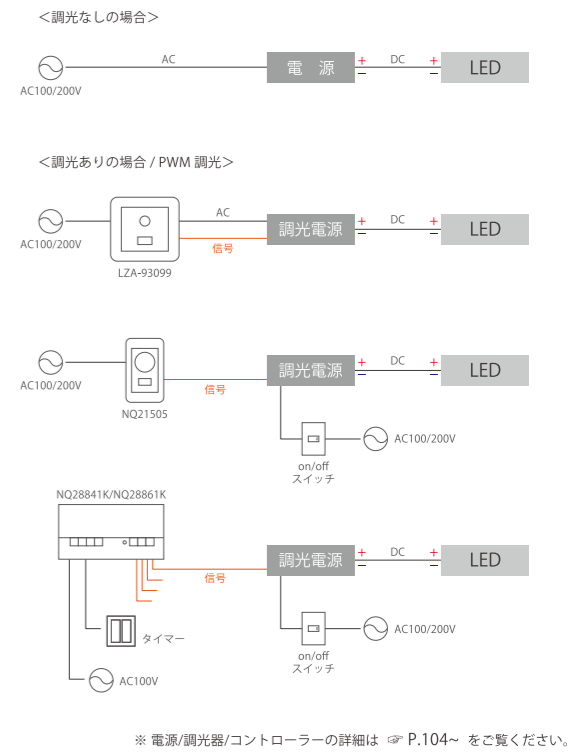

※電源/調光器/コントローラーの詳細は P.104~ をご覧ください。