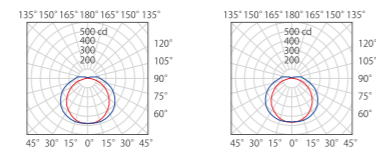

SBX1-△△H30E	SBX1-△△H27E
電球色 3000K	電球色 2700K
1940 / 1455 / 970 / 485 lm	1875 / 1410 / 940 / 470 lm

※配光曲線は L1200
※光束値は器具光束 [L1200/L900/L600/L300]
※グリッド 500×500mm / 照射面≒3500×3000mm