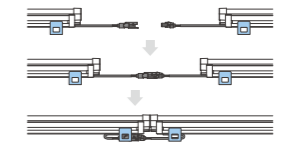

① メタルクリップ

メタルクリップHはクリップ内にコネクターを収納できるため施工後の配線がキレイになります。