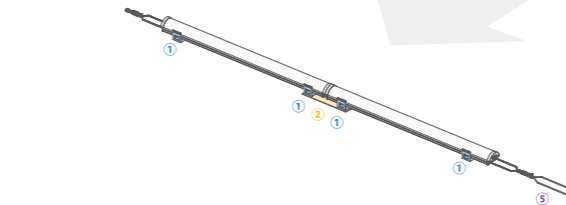

# SBX1 シームレスビーム XL

- ベース照明・間接照明に最適
- 光の粒が見えにくく、高演色で継ぎ目の見えない美しさ
- 単色調光が可能
- メタルクリップH内に配線を収納可能
- コネクターで簡単接続

☞ ケーススタディ P.122 あります。

### ① メタルクリップ

メタルクリップHはクリップ内にコネクターを収納できるため施工後の配線がキレイになります。