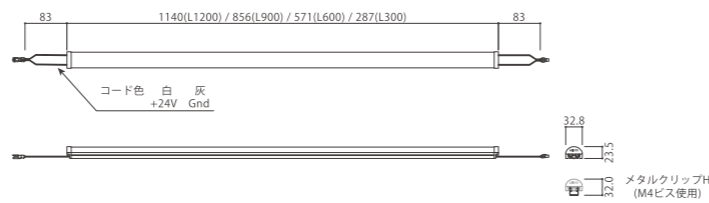

SBX1 シームレスビーム XL

- ベース照明・間接照明に最適
- 光の粒が見えにくく、高演色で継ぎ目の見えない美しさ
- 単色調光が可能
- メタルクリップH内に配線を収納可能
- コネクターで簡単接続

☞ ケーススタディ P.122 あります。

製品接続図

<設置イメージ>

① メタルクリップ

メタルクリップHはクリップ内にコネクターを収納できるため施工後の配線がキレイになります。

③ ストッパープレート

壁面などに縦に設置する際、重力によるスレや落下を防止します。

基本仕様

品番	SBX1-△△HOOE	○在庫品 ●特注品
	12: L1200 (1140mm)	65: 昼光色 6500K●
	09: L900 (856mm)	50: 昼白色 5000K○
	06: L600 (571mm)	40: 白 4000K●
	03: L300 (287mm)	35: 温白色 3500K○
		30: 電球色 3000K○
		27: 電球色 2700K●
希望小売価格(税抜)	¥28,000 / ¥22,000 / ¥16,000 / ¥11,000	
入力電圧	DC24V	
平均演色評価数	>Ra90	
消費電力	25.32W / 18.99W / 12.66W / 6.33W	
照射角度	140° (半値角)	
保護等級	IP20 (屋内専用)	
販売単位	1本	

SBX1-△△H65E	SBX1-△△H50E	SBX1-△△H40E	SBX1-△△H35E
昼光色 6500K	昼白色 5000K	白 4000K	温白色 3500K
2075 / 1555 / 1040 / 520 lm	2100 / 1575 / 1050 / 525 lm	2100 / 1575 / 1050 / 525 lm	2050 / 1540 / 1025 / 515 lm

SBX1-△△H30E	SBX1-△△H27E
電球色 3000K	電球色 2700K
1940 / 1455 / 970 / 485 lm	1875 / 1410 / 940 / 470 lm

※配光曲線は L1200
※光束値は器具光束 [L1200/L900/L600/L300]
※グリッド 500×500mm / 照射面≒3500×3000mm

■製作可能長さ一覧

品番	長さ	消費電力	希望小売価格	在庫品	特注品
006	60 mm	1.27W	¥11,000	■	■
012	117 mm	2.53W	¥11,000	■	■
018	174 mm	3.80W	¥11,000	■	■
023	230 mm	5.06W	¥11,000	■	■
03	287 mm	6.33W	¥11,000	■	■
035	344 mm	7.60W	¥16,000	■	■
04	401 mm	8.86W	¥16,000	■	■
046	458 mm	10.13W	¥16,000	■	■
052	515 mm	11.39W	¥16,000	■	■
06	571 mm	12.66W	¥16,000	■	■
063	628 mm	13.92W	¥22,000	■	■
069	685 mm	15.19W	¥22,000	■	■
075	742 mm	16.46W	¥22,000	■	■
080	801 mm	17.72W	¥22,000	■	■
09	856 mm	18.99W	¥22,000	■	■
092	913 mm	20.25W	¥28,000	■	■
10	969 mm	21.52W	¥28,000	■	■
102	1026 mm	22.79W	¥28,000	■	■
108	1083 mm	24.05W	¥28,000	■	■
12	1140 mm	25.32W	¥28,000	■	■

※上記の他、長さ1200以上の製作が可能です。詳細はお問い合わせください。
※特注色温度の希望小売価格についてはお問い合わせください。