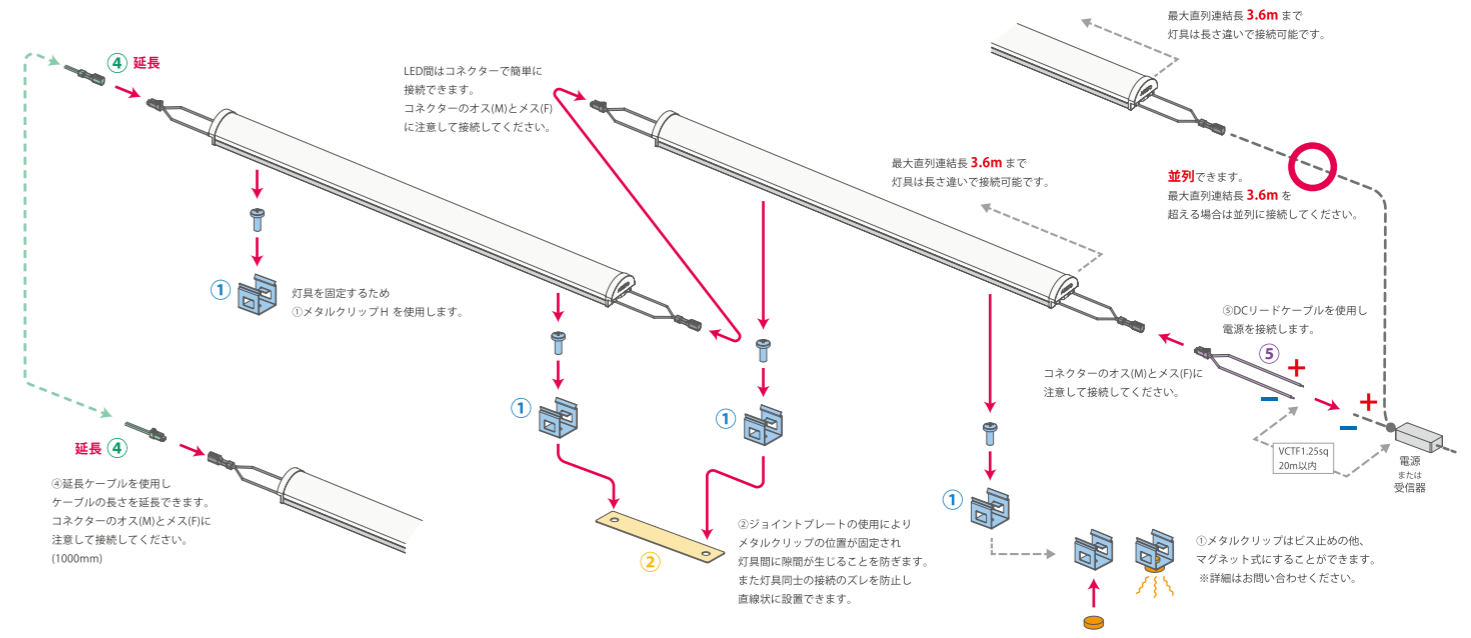

# SBX1 シームレスビーム XL

- ベース照明・間接照明に最適
- 光の粒が見えにくく、高演色で継ぎ目の見えない美しさ
- 単色調光が可能
- メタルクリップH内に配線を収納可能
- コネクターで簡単接続

☞ ケーススタディ P.122 あります。

## 製品接続図

### ① メタルクリップ

メタルクリップHはクリップ内にコネクターを収納できるため施工後の配線がキレイになります。