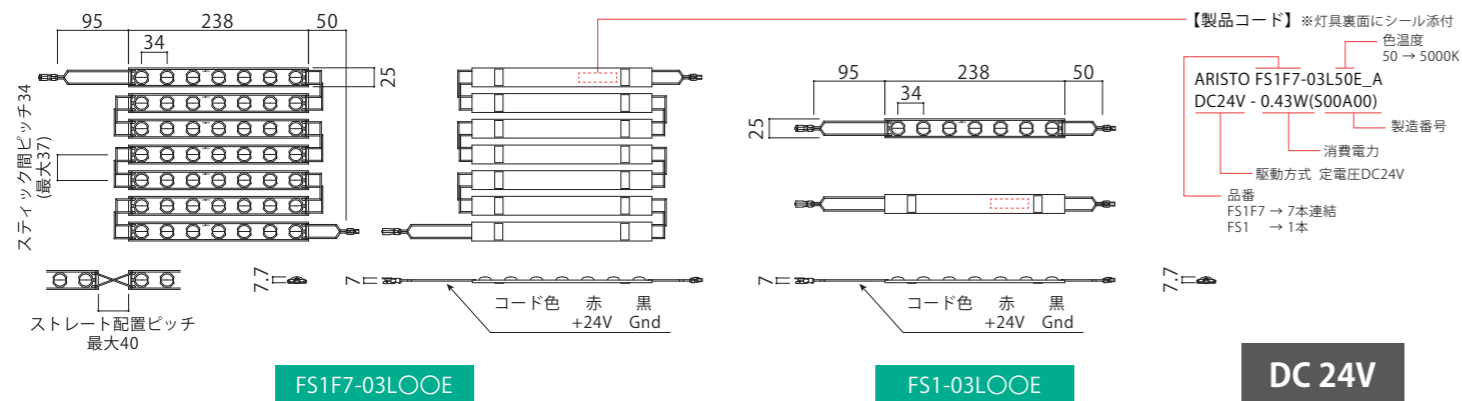

# FlatStick フラットスティック

駆動方式	色温度	対象サイン	調光
定電圧 DC24V	○ 昼白色 5000K ○ 電球色 3000K	種類 薄型行灯 板面 アクリル 厚み 30~50	OK PWM DMX SPI ART NET DALI アナログ 位相

## 1 基本仕様

品名	フラットスティック			
品番	FS1F7-03L50E	FS1F7-03L30E	FS1-03L50E	FS1-03L30E
色温度	昼白色 5000K	電球色 3000K	昼白色 5000K	電球色 3000K
器具光束	336 lm	315 lm	48 lm	45 lm
平均演色評価数	Ra95 (typ)			
動作電圧	DC24V			
入力電流	0.125A		0.0179A	
消費電力	3.01W		0.43W	
許容動作周囲温度	-20℃~+50℃			
許容保存周囲温度	-20℃~+70℃			
保護等級	IP67 (但し屋外露出設置不可)			
設計寿命	40,000h (周囲温度25℃において)			
最大直列連結数	11組		77本	
梱包(販売)単位	1組 (7本連結)		1本	

## 2 対応電源 オプション品

品番	WKLZ240-6R3HJ	LP1026-24
イメージ図		
寸法	L241×W65×H50	L95×W40×H25
最大負荷	135Wまで	21Wまで
最大出力電力	150W	30W
出力電圧	DC24V	
入力電流	1.71A(AC100V) 0.84A(AC200V)	0.37A(AC100V) 0.19A(AC200V)
定格入力電圧	AC100~240V (50/60Hz)	AC100~240V (50/60Hz)
環境保護	PSE 防滴	