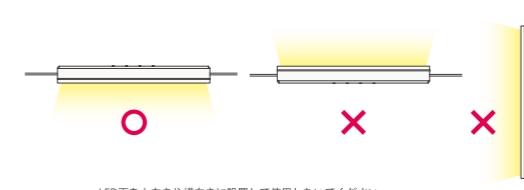

<製品の設置向きについて>

関連製品

品名	取付ブラケット (ビス付)	品名	サージプロテクタ
品番	A20001-0011	品番	RAM-302BWZ
希望小売価格 (税抜)	¥3,100/個	耐電圧	1500V / 60s