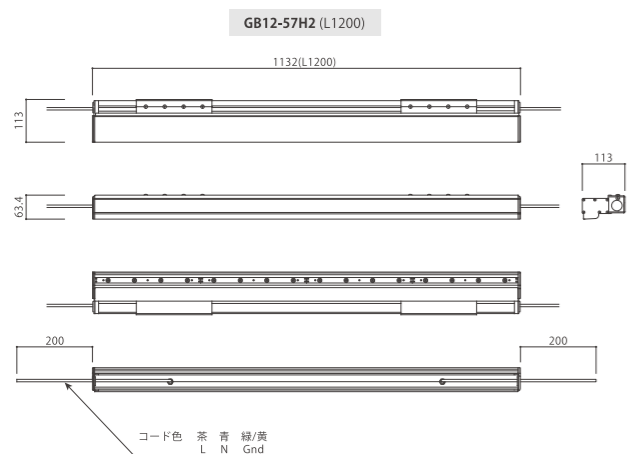

GB グロービーム

- 外照式サインに最適
 - 少ない出幅で敷地境界線対策に有効
 - 高演色による高い視認性
 - 電源ユニット内蔵型
 - 専用ブラケットで簡単施工
- ☞ ケーススタディ P.130 あります。

基本仕様

| | |
|-------------|---|
| 品番 | GB△△-57H2 12 : L1200 (1132mm) 06 : L600 (572mm) |
| 希望小売価格 (税抜) | ¥54,000 / ¥38,000 (L1200) (L600) |
| 入力電圧 | AC100~240V |
| 色温度 | 昼光色 5700K |
| 平均演色評価数 | >Ra80 |
| 入力容量 | 19.38VA / 11.40VA (L1200) (L600) |
| 照射角度 | 25° (半値角) |
| 保護等級 | IP65 |
| 重量 | 2.30kg / 1.25kg (L1200) (L600) |
| 販売単位 | 1台 (L1200 ブラケット2個 / L600 ブラケット1個 付属) |

GB12-57H2
昼光色 5700K
1585 lm

GB06-57H2
昼光色 5700K
795 lm

※光束値は器具光束
※グリッド 500×500mm / 照射面与3000×4000mm

※製品には取付ブラケット (連結用) が付属しています。
L1200タイプ / 2個 (製品固定ビス8個)
L600タイプ / 1個 (製品固定ビス4個)

製品接続図

<入力ケーブルについて>

任意の1本を入力ケーブルとして使用し、他の1本は製品連結時の送りケーブルとして使用します。使用しないケーブルは防水絶縁処理をして本体に収納してください。