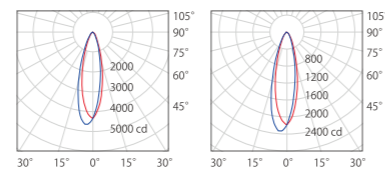

GB グロービーム

- 外照式サインに最適
 - 少ない出幅で敷地境界線対策に有効
 - 高演色による高い視認性
 - 電源ユニット内蔵型
 - 専用ブラケットで簡単施工
- ☞ ケーススタディ P.130 あります。

基本仕様

| | |
|-------------|---|
| 品番 | GB△△-57H2 12 : L1200 (1132mm) 06 : L600 (572mm) |
| 希望小売価格 (税抜) | ¥54,000 / ¥38,000 (L1200) (L600) |
| 入力電圧 | AC100~240V |
| 色温度 | 昼光色 5700K |
| 平均演色評価数 | >Ra80 |
| 入力容量 | 19.38VA / 11.40VA (L1200) (L600) |
| 照射角度 | 25° (半値角) |
| 保護等級 | IP65 |
| 重量 | 2.30kg / 1.25kg (L1200) (L600) |
| 販売単位 | 1台 (L1200 ブラケット2個 / L600 ブラケット1個 付属) |

GB12-57H2
昼光色 5700K
1585 lm

GB06-57H2
昼光色 5700K
795 lm

※光束値は器具光束
※グリッド 500×500mm / 照射面与3000×4000mm

※製品には取付ブラケット (連結用) が付属しています。
L1200タイプ / 2個 (製品固定ビス8個)
L600タイプ / 1個 (製品固定ビス4個)

製品接続図

<入力ケーブルについて>

任意の1本を入力ケーブルとして使用し、他の1本は製品連結時の送りケーブルとして使用します。使用しないケーブルは防水絶縁処理をして本体に収納してください。