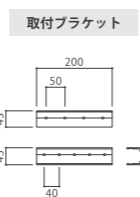

GB グロービーム

- 外照式サインに最適
 - 少ない出幅で敷地境界線対策に有効
 - 高演色による高い視認性
 - 電源ユニット内蔵型
 - 専用ブラケットで簡単施工
- ☞ ケーススタディ P.130 あります。

基本仕様

| | |
|-------------|---|
| 品番 | GB△△-57H2 12 : L1200 (1132mm) 06 : L600 (572mm) |
| 希望小売価格 (税抜) | ¥54,000 / ¥38,000 (L1200) (L600) |
| 入力電圧 | AC100~240V |
| 色温度 | 昼光色 5700K |
| 平均演色評価数 | >Ra80 |
| 入力容量 | 19.38VA / 11.40VA (L1200) (L600) |
| 照射角度 | 25° (半値角) |
| 保護等級 | IP65 |
| 重量 | 2.30kg / 1.25kg (L1200) (L600) |
| 販売単位 | 1台 (L1200 ブラケット2個 / L600 ブラケット1個 付属) |

GB12-57H2
昼光色 5700K
1585 lm

GB06-57H2
昼光色 5700K
795 lm

※光束値は器具光束
※グリッド 500×500mm / 照射面与3000×4000mm

※製品には取付ブラケット (連結用) が付属しています。
L1200タイプ / 2個 (製品固定ビス8個)
L600タイプ / 1個 (製品固定ビス4個)

製品接続図

<入力ケーブルについて>

任意の1本を入力ケーブルとして使用し、他の1本は製品連結時の送りケーブルとして使用します。使用しないケーブルは防水絶縁処理をして本体に収納してください。