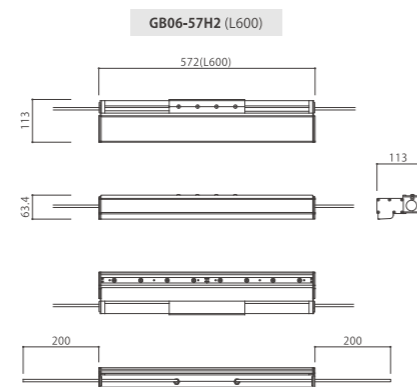

GB グロービーム

- 外照式サインに最適
 - 少ない出幅で敷地境界線対策に有効
 - 高演色による高い視認性
 - 電源ユニット内蔵型
 - 専用ブラケットで簡単施工
- ☞ ケーススタディ P.130 あります。

基本仕様

| | |
|-------------|---|
| 品番 | GB△△-57H2 12 : L1200 (1132mm) 06 : L600 (572mm) |
| 希望小売価格 (税抜) | ¥54,000 / ¥38,000 (L1200) (L600) |
| 入力電圧 | AC100~240V |
| 色温度 | 昼光色 5700K |
| 平均演色評価数 | >Ra80 |
| 入力容量 | 19.38VA / 11.40VA (L1200) (L600) |
| 照射角度 | 25° (半値角) |
| 保護等級 | IP65 |
| 重量 | 2.30kg / 1.25kg (L1200) (L600) |
| 販売単位 | 1台 (L1200 ブラケット2個 / L600 ブラケット1個 付属) |

GB12-57H2
昼光色 5700K
1585 lm

GB06-57H2
昼光色 5700K
795 lm

※光束値は器具光束
※グリッド 500×500mm / 照射面与3000×4000mm

※製品には取付ブラケット (連結用) が付属しています。
L1200タイプ / 2個 (製品固定ビス8個)
L600タイプ / 1個 (製品固定ビス4個)

製品接続図

<入力ケーブルについて>

任意の1本を入力ケーブルとして使用し、他の1本は製品連結時の送りケーブルとして使用します。使用しないケーブルは防水絶縁処理をして本体に収納してください。

<製品の設置向きについて>

関連製品

| | | | |
|-------------|---------------|-----|-------------|
| 品名 | 取付ブラケット (ビス付) | 品名 | サージプロテクタ |
| 品番 | A20001-0011 | 品番 | RAM-302BWZ |
| 希望小売価格 (税抜) | ¥3,100/個 | 耐電圧 | 1500V / 60s |