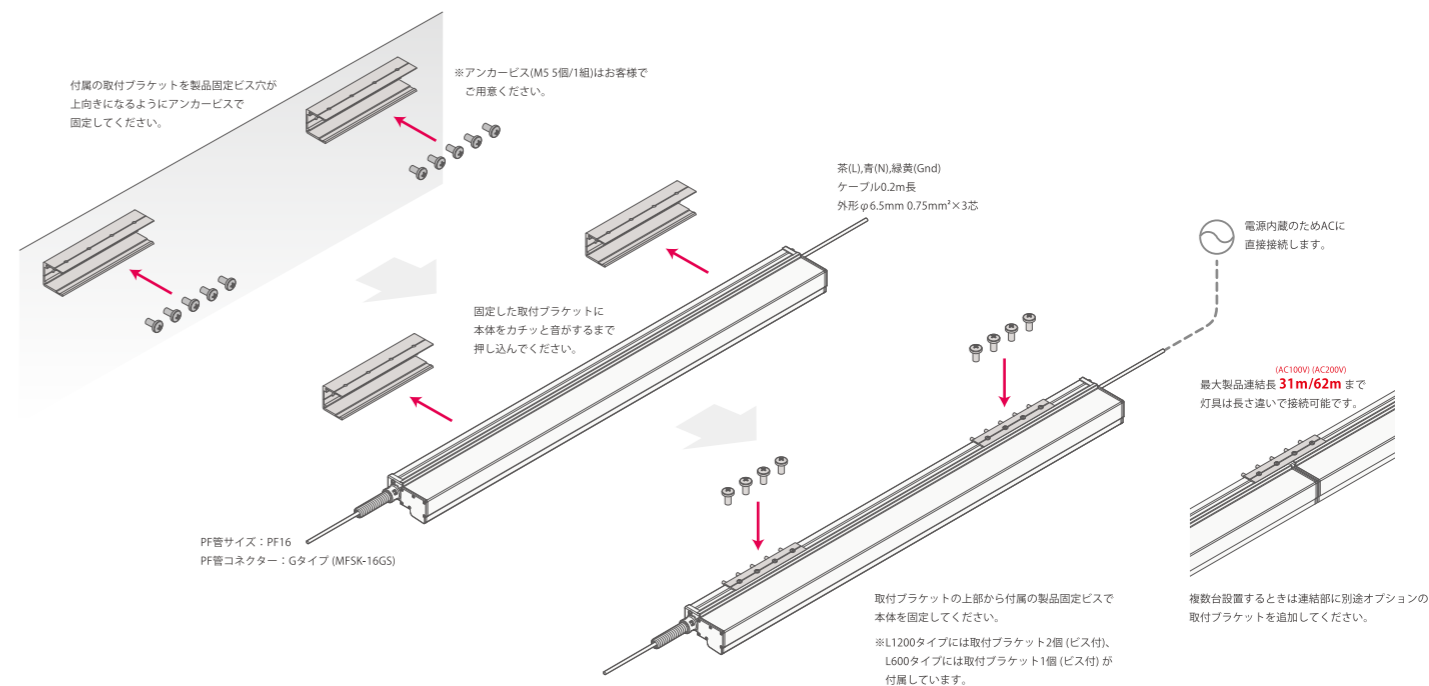

GB グロービーム

- 外照式サインに最適
 - 少ない出幅で敷地境界線対策に有効
 - 高演色による高い視認性
 - 電源ユニット内蔵型
 - 専用ブラケットで簡単施工
- ☞ ケーススタディ P.130 あります。

基本仕様

| | |
|-------------|---|
| 品番 | GB△△-57H2 12 : L1200 (1132mm) 06 : L600 (572mm) |
| 希望小売価格 (税抜) | ¥54,000 / ¥38,000 (L1200) (L600) |
| 入力電圧 | AC100~240V |
| 色温度 | 昼光色 5700K |
| 平均演色評価数 | >Ra80 |
| 入力容量 | 19.38VA / 11.40VA (L1200) (L600) |
| 照射角度 | 25° (半値角) |
| 保護等級 | IP65 |
| 重量 | 2.30kg / 1.25kg (L1200) (L600) |
| 販売単位 | 1台 (L1200 ブラケット2個 / L600 ブラケット1個 付属) |

GB12-57H2
昼光色 5700K
1585 lm

GB06-57H2
昼光色 5700K
795 lm

※光束値は器具光束
※グリッド 500×500mm / 照射面与3000×4000mm

※製品には取付ブラケット (連結用) が付属しています。
L1200タイプ / 2個 (製品固定ビス8個)
L600タイプ / 1個 (製品固定ビス4個)

製品接続図

<入力ケーブルについて>

任意の1本を入力ケーブルとして使用し、他の1本は製品連結時の送りケーブルとして使用します。使用しないケーブルは防水絶縁処理をして本体に収納してください。

<製品の設置向きについて>

関連製品

| | | | |
|-------------|---------------|-----|-------------|
| 品名 | 取付ブラケット (ビス付) | 品名 | サージプロテクタ |
| 品番 | A20001-0011 | 品番 | RAM-302BWZ |
| 希望小売価格 (税抜) | ¥3,100/個 | 耐電圧 | 1500V / 60s |