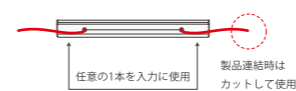

GB グロービーム

- 外照式サインに最適
 - 少ない出幅で敷地境界線対策に有効
 - 高演色による高い視認性
 - 電源ユニット内蔵型
 - 専用ブラケットで簡単施工
- ☞ ケーススタディ P.130 あります。

基本仕様

| | |
|-------------|---|
| 品番 | GB△△-57H2 12 : L1200 (1132mm) 06 : L600 (572mm) |
| 希望小売価格 (税抜) | ¥54,000 / ¥38,000 (L1200) (L600) |
| 入力電圧 | AC100~240V |
| 色温度 | 昼光色 5700K |
| 平均演色評価数 | >Ra80 |
| 入力容量 | 19.38VA / 11.40VA (L1200) (L600) |
| 照射角度 | 25° (半値角) |
| 保護等級 | IP65 |
| 重量 | 2.30kg / 1.25kg (L1200) (L600) |
| 販売単位 | 1台 (L1200 ブラケット2個 / L600 ブラケット1個 付属) |

GB12-57H2
昼光色 5700K
1585 lm

GB06-57H2
昼光色 5700K
795 lm

※光束値は器具光束
※グリッド 500×500mm / 照射面与3000×4000mm

※製品には取付ブラケット (連結用) が付属しています。
L1200タイプ / 2個 (製品固定ビス8個)
L600タイプ / 1個 (製品固定ビス4個)

製品接続図

<入力ケーブルについて>

任意の1本を入力ケーブルとして使用し、他の1本は製品連結時の送りケーブルとして使用します。使用しないケーブルは防水絶縁処理をして本体に収納してください。