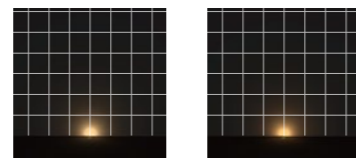

AGM1 ジェムミニ

- 間接照明・離れ30以上のバックライトサインに最適
- 狭小スペースに最適 (最小幅8.8mmを実現)
- 滑らかな曲線配置可能
- 優しい光で多重影を防止
- 乳半カバーによる直進光の軽減
- 単色調光が可能

基本仕様

| | |
|-------------|--|
| 品番 | AGM1-H00H |
| | 65: 昼光色 6500K 50: 昼白色 5000K 40: 白色 4000K 35: 温白色 3500K 30: 電球色 3000K 27: 電球色 2700K ○ 在庫品 ● 特注品 |
| 希望小売価格 (税抜) | ¥700/個 |
| 動作電圧 | DC24V |
| 入力電流 | 0.01A |
| 平均演色評価数 | >Ra80 |
| 消費電力 | 0.24W |
| 照射角度 | 110° (半値角) |
| 保護等級 | IP67 (但し屋外露出設置不可) |
| 販売単位 | 30個/巻 (昼光色・昼白色のみ10個/巻あり) |

※特注色温度の希望小売価格についてはお問い合わせください。

AGM1-H65H 昼光色 6500K 26 lm
AGM1-H50H 昼白色 5000K 26 lm
AGM1-H40H 白色 4000K 26 lm
AGM1-H35H 温白色 3500K 25 lm

AGM1-H30H 電球色 3000K 25 lm
AGM1-H27H 電球色 2700K 22 lm

※光束値は器具光束
※グリッド 500×500mm / 照射面≒3500×3000mm