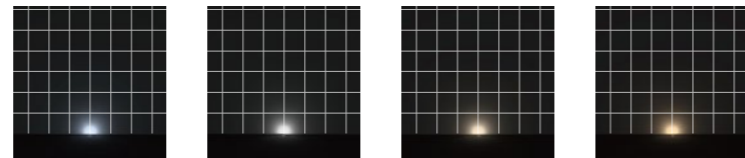

AGM1 ジェムミニ

- 間接照明・離れ30以上のバックライトサインに最適
- 狭小スペースに最適 (最小幅8.8mmを実現)
- 滑らかな曲線配置可能
- 優しい光で多重影を防止
- 乳半カバーによる直進光の軽減
- 単色調光が可能

基本仕様

| | |
|-------------|--|
| 品番 | AGM1-H00H |
| | 65: 昼光色 6500K 50: 昼白色 5000K 40: 白色 4000K 35: 温白色 3500K 30: 電球色 3000K 27: 電球色 2700K ○ 在庫品 ● 特注品 |
| 希望小売価格 (税抜) | ¥700/個 |
| 動作電圧 | DC24V |
| 入力電流 | 0.01A |
| 平均演色評価数 | >Ra80 |
| 消費電力 | 0.24W |
| 照射角度 | 110° (半値角) |
| 保護等級 | IP67 (但し屋外露出設置不可) |
| 販売単位 | 30個/巻 (昼光色・昼白色のみ10個/巻あり) |

※特注色温度の希望小売価格についてはお問い合わせください。

AGM1-H65H 昼光色 6500K 26 lm
AGM1-H50H 昼白色 5000K 26 lm
AGM1-H40H 白色 4000K 26 lm
AGM1-H35H 温白色 3500K 25 lm

AGM1-H30H 電球色 3000K 25 lm
AGM1-H27H 電球色 2700K 22 lm

※光束値は器具光束
※グリッド 500×500mm / 照射面≒3500×3000mm