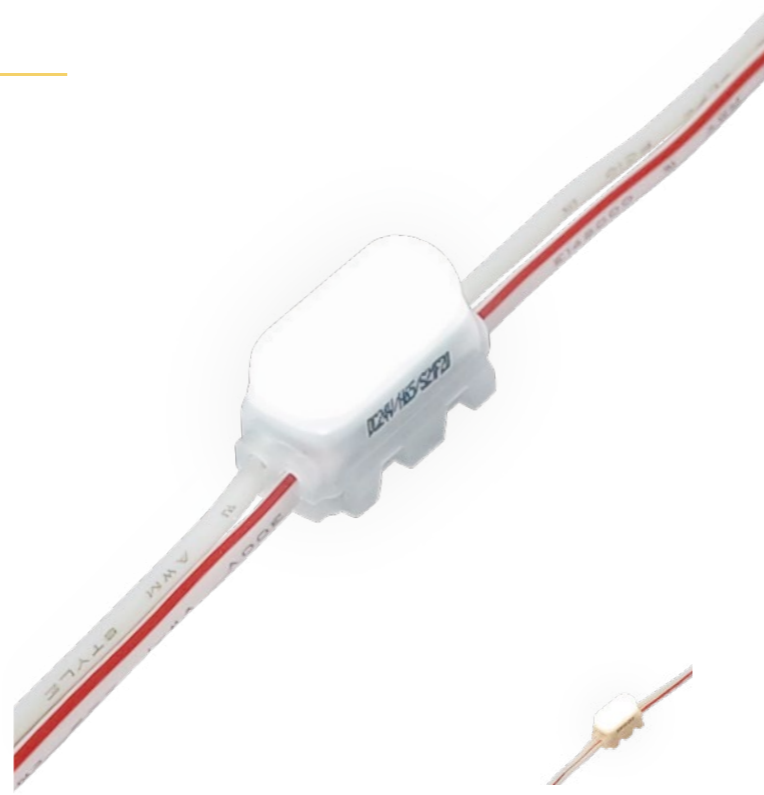

AGM1 ジェムミニ

- 間接照明・離れ30以上のバックライトサインに最適
- 狭小スペースに最適 (最小幅8.8mmを実現)
- 滑らかな曲線配置可能
- 優しい光で多重影を防止
- 乳半カバーによる直進光の軽減
- 単色調光が可能

基本仕様

| | |
|-------------|--|
| 品番 | AGM1-H00H |
| | 65: 昼光色 6500K 50: 昼白色 5000K 40: 白色 4000K 35: 温白色 3500K 30: 電球色 3000K 27: 電球色 2700K ○ 在庫品 ● 特注品 |
| 希望小売価格 (税抜) | ¥700/個 |
| 動作電圧 | DC24V |
| 入力電流 | 0.01A |
| 平均演色評価数 | >Ra80 |
| 消費電力 | 0.24W |
| 照射角度 | 110° (半値角) |
| 保護等級 | IP67 (但し屋外露出設置不可) |
| 販売単位 | 30個/巻 (昼光色・昼白色のみ10個/巻あり) |

※特注色温度の希望小売価格についてはお問い合わせください。

AGM1-H65H 昼光色 6500K 26 lm
AGM1-H50H 昼白色 5000K 26 lm
AGM1-H40H 白色 4000K 26 lm
AGM1-H35H 温白色 3500K 25 lm

AGM1-H30H 電球色 3000K 25 lm
AGM1-H27H 電球色 2700K 22 lm

※光束値は器具光束
※グリッド 500×500mm / 照射面≒3500×3000mm

製品接続図

<モジュールの固定について>

DC電源

| | |
|--------|---------------------------------|
| 品名 | DC24V電源 150W |
| 品番 | WKLZ240-6R3H |
| 最大負荷 | 135.0Wまで |
| 最大出力電力 | 150.0W |
| 入力電流 | 1.71A (AC100V) / 0.84A (AC200V) |
| 環境保護 | PSE 防滴 |
| その他 | 出力電圧DC24V 入力電圧AC100~240V |

調光電源

| | |
|--------|---------------------------------|
| 品名 | DC24V電源 150W (PWM対応) |
| 品番 | WKLZ240-6R3H/P5 |
| 最大負荷 | 135.0Wまで |
| 最大出力電力 | 150.0W |
| 入力電流 | 1.71A (AC100V) / 0.84A (AC200V) |
| 環境保護 | PSE 防滴 |
| その他 | 出力電圧DC24V 入力電圧AC100~240V |