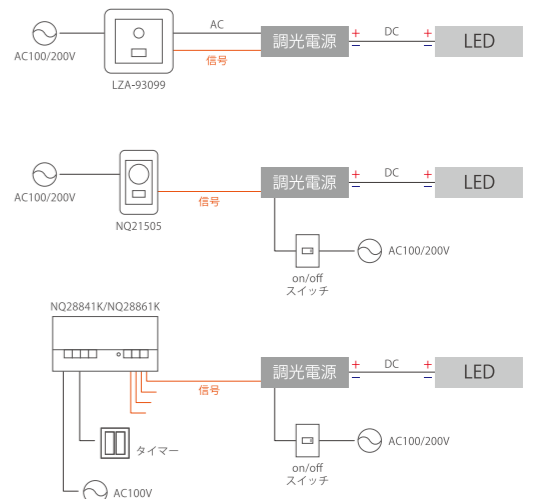

※電源/調光器/コントローラーの詳細は P.104~ をご覧ください。