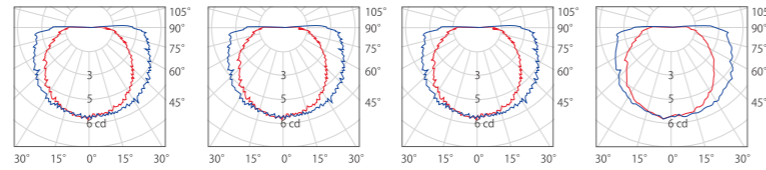

基本仕様

品番	AGM1-H00H
	65: 昼光色 6500K 50: 昼白色 5000K 40: 白色 4000K 35: 温白色 3500K 30: 電球色 3000K 27: 電球色 2700K ○ 在庫品 ● 特注品
希望小売価格 (税抜)	¥700/個
動作電圧	DC24V
入力電流	0.01A
平均演色評価数	>Ra80
消費電力	0.24W
照射角度	110° (半値角)
保護等級	IP67 (但し屋外露出設置不可)
販売単位	30個/巻 (昼光色・昼白色のみ10個/巻あり)

※特注色温度の希望小売価格についてはお問い合わせください。

AGM1-H65H 昼光色 6500K 26 lm
AGM1-H50H 昼白色 5000K 26 lm
AGM1-H40H 白色 4000K 26 lm
AGM1-H35H 温白色 3500K 25 lm