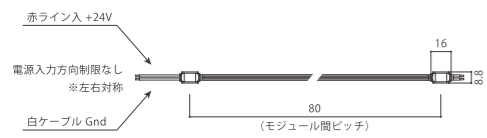

基本仕様

品番	AGM1-H00H
	65: 昼光色 6500K 50: 昼白色 5000K 40: 白色 4000K 35: 温白色 3500K 30: 電球色 3000K 27: 電球色 2700K ○ 在庫品 ● 特注品
希望小売価格 (税抜)	¥700/個
動作電圧	DC24V
入力電流	0.01A
平均演色評価数	>Ra80
消費電力	0.24W
照射角度	110° (半値角)
保護等級	IP67 (但し屋外露出設置不可)
販売単位	30個/巻 (昼光色・昼白色のみ10個/巻あり)

※特注色温度の希望小売価格についてはお問い合わせください。

AGM1-H65H 昼光色 6500K 26 lm
AGM1-H50H 昼白色 5000K 26 lm
AGM1-H40H 白色 4000K 26 lm
AGM1-H35H 温白色 3500K 25 lm