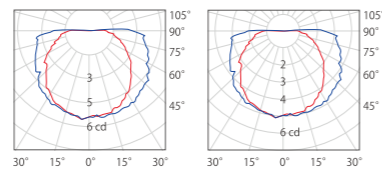

AGM1-H30H 電球色 3000K 25 lm
AGM1-H27H 電球色 2700K 22 lm

※光束値は器具光束
※グリッド 500×500mm / 照射面≒3500×3000mm