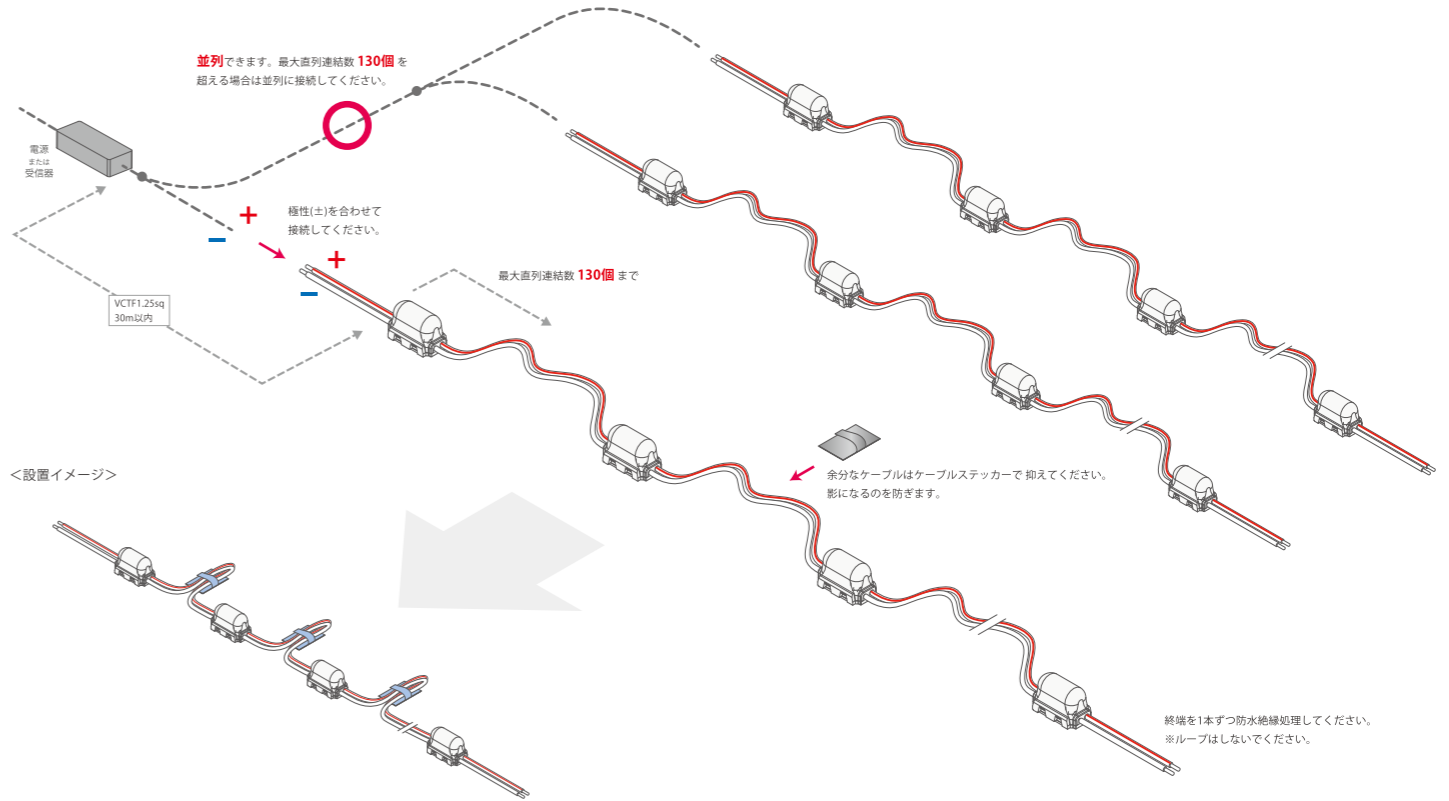

AGM1 ジェムミニ

- 間接照明・離れ30以上のバックライトサインに最適
- 狭小スペースに最適 (最小幅8.8mmを実現)
- 滑らかな曲線配置可能
- 優しい光で多重影を防止
- 乳半カバーによる直進光の軽減
- 単色調光が可能

基本仕様

| | |
|-------------|--|
| 品番 | AGM1-H00H |
| | 65: 昼光色 6500K 50: 昼白色 5000K 40: 白色 4000K 35: 温白色 3500K 30: 電球色 3000K 27: 電球色 2700K ○ 在庫品 ● 特注品 |
| 希望小売価格 (税抜) | ¥700/個 |
| 動作電圧 | DC24V |
| 入力電流 | 0.01A |
| 平均演色評価数 | >Ra80 |
| 消費電力 | 0.24W |
| 照射角度 | 110° (半値角) |
| 保護等級 | IP67 (但し屋外露出設置不可) |
| 販売単位 | 30個/巻 (昼光色・昼白色のみ10個/巻あり) |

製品接続図

<モジュールの固定について>

DC電源

| | |
|--------|---------------------------------|
| 品名 | DC24V電源 150W |
| 品番 | WKLZ240-6R3H |
| 最大負荷 | 135.0Wまで |
| 最大出力電力 | 150.0W |
| 入力電流 | 1.71A (AC100V) / 0.84A (AC200V) |
| 環境保護 | PSE 防滴 |
| その他 | 出力電圧DC24V 入力電圧AC100~240V |