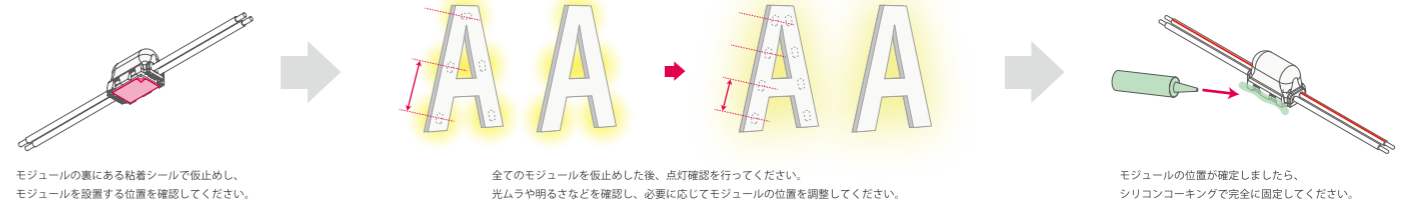

<モジュールの固定について>

DC電源

品名	DC24V電源 150W
品番	WKLZ240-6R3H
最大負荷	135.0Wまで
最大出力電力	150.0W
入力電流	1.71A (AC100V) / 0.84A (AC200V)
環境保護	PSE 防滴
その他	出力電圧DC24V 入力電圧AC100~240V

調光電源

品名	DC24V電源 150W (PWM対応)
品番	WKLZ240-6R3H/P5
最大負荷	135.0Wまで
最大出力電力	150.0W
入力電流	1.71A (AC100V) / 0.84A (AC200V)
環境保護	PSE 防滴
その他	出力電圧DC24V 入力電圧AC100~240V

コントローラー

品名	PWMコントローラー	PWMコントローラー	ライトマネージャーFx
品番	LZA-93099 (大光電機)	NQ21505 (パナソニック)	NQ28841K (4回路) / NQ28861K (6回路) (パナソニック)
入力電圧	AC100~240V 50/60Hz	AC100~240V 50/60Hz	AC100V 50/60Hz
信号容量	12V 250mA	12V 250mA	各回路計 12V 110mAまで
その他	2個用スイッチボックス適合	1個用スイッチボックス適合	4個用/5個用スイッチボックス適合 4シーン記憶呼び出し
共通仕様	PWM方式、信号線長100m以内、屋内用		

<調光なしの場合>

<調光ありの場合 / PWM 調光>