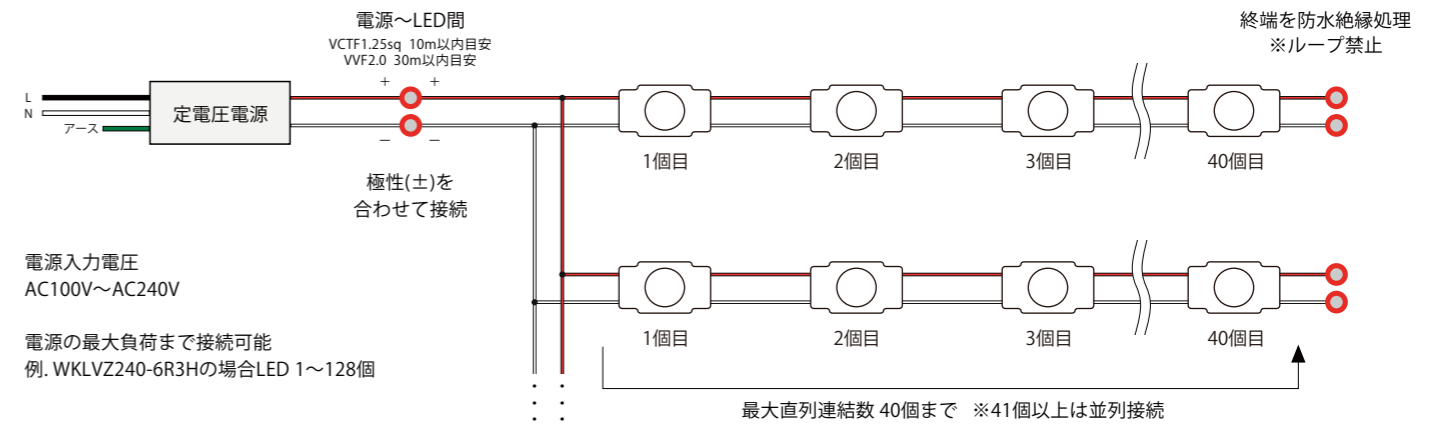

PentaWideIV CV-H ペンタワイドIV CV-H

駆動方式	色温度	対象サイン	調光
定電圧 DC24V	<ul style="list-style-type: none"> ○ 昼光色 6500K ○ 昼白色 5000K ○ 白色 4000K ○ 温白色 3500K ○ 電球色 3000K 	種類 行灯・文字 板面 FF・アクリル 厚み D80~150	OK <ul style="list-style-type: none"> PWM DMX SPI ART NET DALI 位相/アナログ

1 基本仕様

品名	ペンタワイドIV CV-H				
品番	APW4V-H65H	APW4V-H50H	APW4V-H40H	APW4V-H35H	APW4V-H30H
色温度	昼光色 6500K	昼白色 5000K	白色 4000K	温白色 3500K	電球色 3000K
器具光束	125 lm	125 lm	125 lm	120 lm	115 lm
平均演色評価数	>Ra80				
動作電圧	DC24V				
入力電流	0.044A				
消費電力	1.05W				
許容動作周囲温度	-20℃~+50℃				
許容保存周囲温度	-30℃~+70℃				
保護等級	IP67 (但し屋外露出設置不可)				
設計寿命	40,000h (周囲温度25℃において)				
最大直列連結数	40個				
梱包(販売)単位	10個/巻・30個/巻		30個/巻		

2 対応電源

品番	WKLZ240-6R3H	K58-060C024-204	K58-115C024-201	K58-060C024-001	K58-015C024-203
イメージ図					
寸法	L241×W65×H50	L278×W34×H25	L240×W96×H58.5	L200×W96×H58.5	L168×W40×H25
接続個数(1個~)	128個	51個	142個	57個	14個
最大負荷	135Wまで	54Wまで	150Wまで	60Wまで	15Wまで
最大出力電力	150W	60W	150W	60W	15W
出力電圧	DC24V				
入力電流	1.71A(AC100V) 0.84A(AC200V)	0.68A(AC100V) 0.34A(AC200V)	1.80A(AC100V) 0.90A(AC200V)	0.78A(AC100V) 0.39A(AC200V)	0.22A(AC100V) 0.11A(AC200V)
環境保護	PSE 防滴		PSE 防水		
	共通仕様//入力電圧: AC100~240V(50/60Hz)				

3 配線方法

4 設計目安

行灯 D:P=1:2
文字 D:P=1:1.5~1.8

厚み - ピッチ	アクリル
D80 - P120	5600lx
D80 - P150	4000lx
D100 - P180	3000lx
D120 - P200	2500lx

※色温度 6500Kの場合