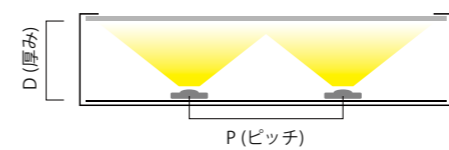

PentaWideIV CV-H ペンタワイドIV CV-H

駆動方式	色温度	対象サイン	調光
定電圧 DC24V	<ul style="list-style-type: none"> ○ 昼光色 6500K ○ 昼白色 5000K ○ 白色 4000K ○ 温白色 3500K ○ 電球色 3000K 	種類 行灯・文字 板面 FF・アクリル 厚み D80~150	OK <ul style="list-style-type: none"> PWM DMX SPI ART NET DALI 位相/アナログ

1 基本仕様

品名	ペンタワイドIV CV-H				
品番	APW4V-H65H	APW4V-H50H	APW4V-H40H	APW4V-H35H	APW4V-H30H
色温度	昼光色 6500K	昼白色 5000K	白色 4000K	温白色 3500K	電球色 3000K
器具光束	125 lm	125 lm	125 lm	120 lm	115 lm
平均演色評価数	>Ra80				
動作電圧	DC24V				
入力電流	0.044A				
消費電力	1.05W				
許容動作周囲温度	-20℃~+50℃				
許容保存周囲温度	-30℃~+70℃				
保護等級	IP67 (但し屋外露出設置不可)				
設計寿命	40,000h (周囲温度25℃において)				
最大直列連結数	40個				
梱包(販売)単位	10個/巻・30個/巻		30個/巻		

2 対応電源

品番	WKLZ240-6R3H	K58-060C024-204	K58-115C024-201	K58-060C024-001	K58-015C024-203
イメージ図					
寸法	L241×W65×H50	L278×W34×H25	L240×W96×H58.5	L200×W96×H58.5	L168×W40×H25
接続個数(1個~)	128個	51個	142個	57個	14個
最大負荷	135Wまで	54Wまで	150Wまで	60Wまで	15Wまで
最大出力電力	150W	60W	150W	60W	15W
出力電圧	DC24V				
入力電流	1.71A(AC100V) 0.84A(AC200V)	0.68A(AC100V) 0.34A(AC200V)	1.80A(AC100V) 0.90A(AC200V)	0.78A(AC100V) 0.39A(AC200V)	0.22A(AC100V) 0.11A(AC200V)
環境保護	PSE 防滴		PSE 防水		
	共通仕様//入力電圧: AC100~240V(50/60Hz)				

3 配線方法

4 設計目安

行灯 D:P=1:2
文字 D:P=1:1.5~1.8

厚み - ピッチ	アクリル
D80 - P120	5600lx
D80 - P150	4000lx
D100 - P180	3000lx
D120 - P200	2500lx

※色温度 6500Kの場合