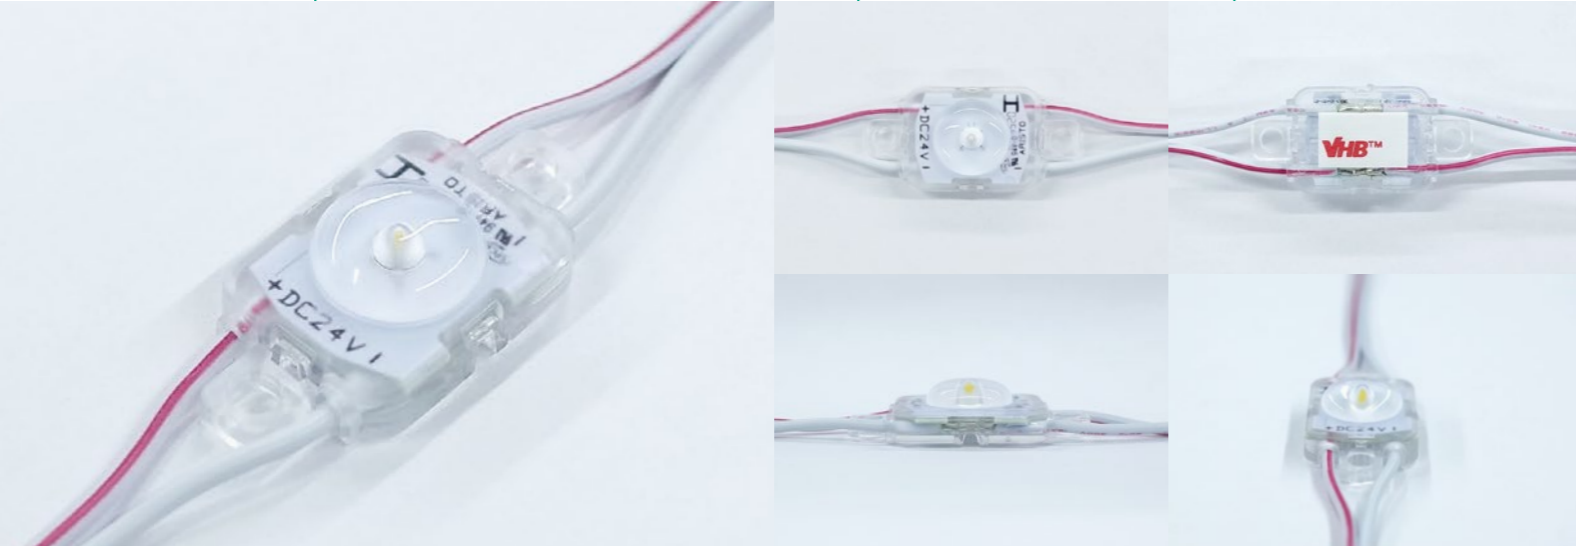

PentaWideIV CV-H ペンタワイドIV CV-H

駆動方式	色温度	対象サイン	調光
定電圧 DC24V	<ul style="list-style-type: none"> ○ 昼光色 6500K ○ 昼白色 5000K ○ 白色 4000K ○ 温白色 3500K ○ 電球色 3000K 	種類 行灯・文字 板面 FF・アクリル 厚み D80~150	OK <ul style="list-style-type: none"> PWM DMX SPI ART NET DALI 位相/アナログ

1 基本仕様

品名	ペンタワイドIV CV-H				
品番	APW4V-H65H	APW4V-H50H	APW4V-H40H	APW4V-H35H	APW4V-H30H
色温度	昼光色 6500K	昼白色 5000K	白色 4000K	温白色 3500K	電球色 3000K
器具光束	125 lm	125 lm	125 lm	120 lm	115 lm
平均演色評価数	>Ra80				
動作電圧	DC24V				
入力電流	0.044A				
消費電力	1.05W				
許容動作周囲温度	-20℃~+50℃				
許容保存周囲温度	-30℃~+70℃				
保護等級	IP67 (但し屋外露出設置不可)				
設計寿命	40,000h (周囲温度25℃において)				
最大直列連結数	40個				
梱包(販売)単位	10個/巻・30個/巻		30個/巻		

2 対応電源

品番	WKLZ240-6R3H	K58-060C024-204	K58-115C024-201	K58-060C024-001	K58-015C024-203
イメージ図					
寸法	L241×W65×H50	L278×W34×H25	L240×W96×H58.5	L200×W96×H58.5	L168×W40×H25
接続個数(1個~)	128個	51個	142個	57個	14個
最大負荷	135Wまで	54Wまで	150Wまで	60Wまで	15Wまで
最大出力電力	150W	60W	150W	60W	15W
出力電圧	DC24V				
入力電流	1.71A(AC100V) 0.84A(AC200V)	0.68A(AC100V) 0.34A(AC200V)	1.80A(AC100V) 0.90A(AC200V)	0.78A(AC100V) 0.39A(AC200V)	0.22A(AC100V) 0.11A(AC200V)
環境保護	PSE 防滴		PSE 防水		
	共通仕様//入力電圧: AC100~240V(50/60Hz)				

3 配線方法

4 設計目安

行灯 D:P=1:2
文字 D:P=1:1.5~1.8

厚み - ピッチ	アクリル
D80 - P120	5600lx
D80 - P150	4000lx
D100 - P180	3000lx
D120 - P200	2500lx

※色温度 6500Kの場合