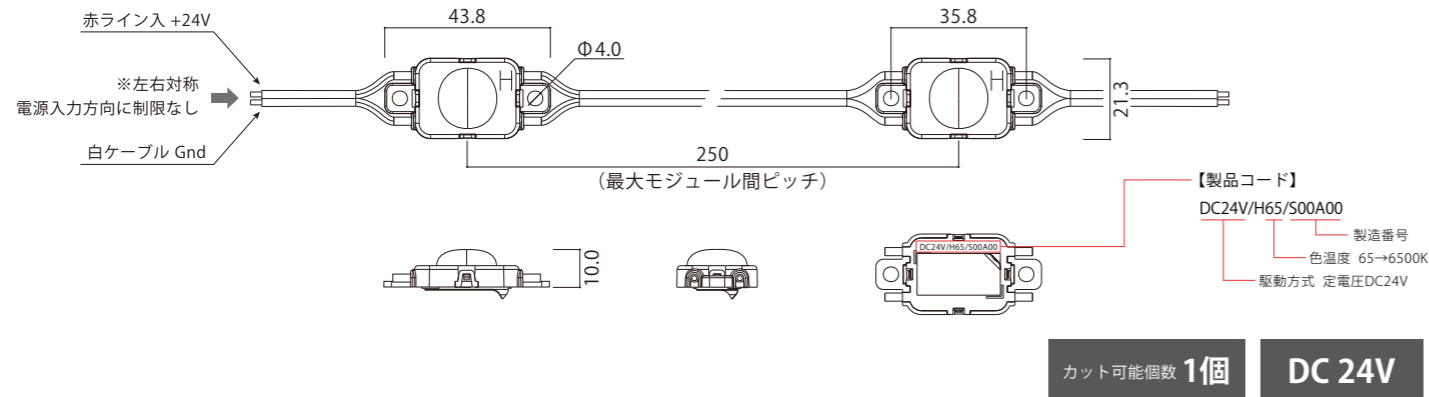

PentaWideIV CV-H ペンタワイドIV CV-H

駆動方式	色温度	対象サイン	調光
定電圧 DC24V	<ul style="list-style-type: none"> ○ 昼光色 6500K ○ 昼白色 5000K ○ 白色 4000K ○ 温白色 3500K ○ 電球色 3000K 	種類 行灯・文字 板面 FF・アクリル 厚み D80~150	OK <ul style="list-style-type: none"> PWM DMX SPI ART NET DALI 位相/アナログ

1 基本仕様

品名	ペンタワイドIV CV-H				
品番	APW4V-H65H	APW4V-H50H	APW4V-H40H	APW4V-H35H	APW4V-H30H
色温度	昼光色 6500K	昼白色 5000K	白色 4000K	温白色 3500K	電球色 3000K
器具光束	125 lm	125 lm	125 lm	120 lm	115 lm
平均演色評価数	>Ra80				
動作電圧	DC24V				
入力電流	0.044A				
消費電力	1.05W				
許容動作周囲温度	-20℃~+50℃				
許容保存周囲温度	-30℃~+70℃				
保護等級	IP67 (但し屋外露出設置不可)				
設計寿命	40,000h (周囲温度25℃において)				
最大直列連結数	40個				
梱包(販売)単位	10個/巻・30個/巻		30個/巻		

2 対応電源

品番	WKLZ240-6R3H	K58-060C024-204	K58-115C024-201	K58-060C024-001	K58-015C024-203
イメージ図					
寸法	L241×W65×H50	L278×W34×H25	L240×W96×H58.5	L200×W96×H58.5	L168×W40×H25
接続個数(1個~)	128個	51個	142個	57個	14個
最大負荷	135Wまで	54Wまで	150Wまで	60Wまで	15Wまで
最大出力電力	150W	60W	150W	60W	15W
出力電圧	DC24V				
入力電流	1.71A(AC100V) 0.84A(AC200V)	0.68A(AC100V) 0.34A(AC200V)	1.80A(AC100V) 0.90A(AC200V)	0.78A(AC100V) 0.39A(AC200V)	0.22A(AC100V) 0.11A(AC200V)
環境保護	PSE 防滴		PSE 防水		
	共通仕様//入力電圧: AC100~240V(50/60Hz)				

3 配線方法

4 設計目安

行灯 D:P=1:2
文字 D:P=1:1.5~1.8

厚み - ピッチ	アクリル
D80 - P120	5600lx
D80 - P150	4000lx
D100 - P180	3000lx
D120 - P200	2500lx

※色温度 6500Kの場合