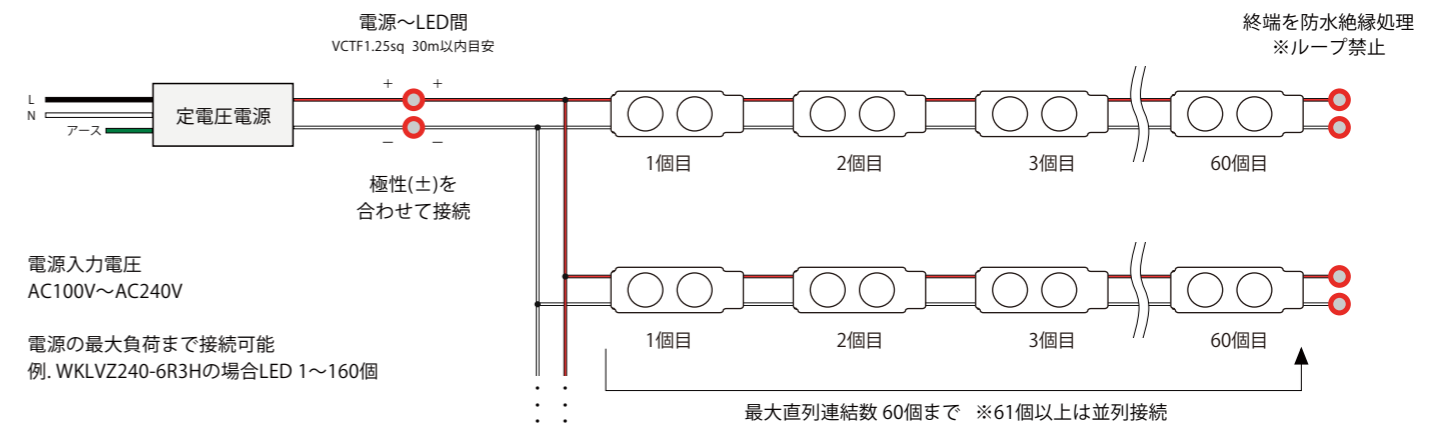

3 配線方法

4 設計目安

内照式 $P = D + 10 \sim 20$

厚み - ピッチ	アクリル
D60 - P80	5700lx
D80 - P100	4100lx
D100 - P120	3200lx
D150 - P120	2200lx

※色温度 6500Kの場合