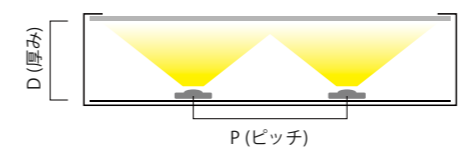

4 設計目安

内照式 $P = D + 10 \sim 20$

厚み - ピッチ	アクリル
D60 - P80	5700lx
D80 - P100	4100lx
D100 - P120	3200lx
D150 - P120	2200lx

※色温度 6500Kの場合