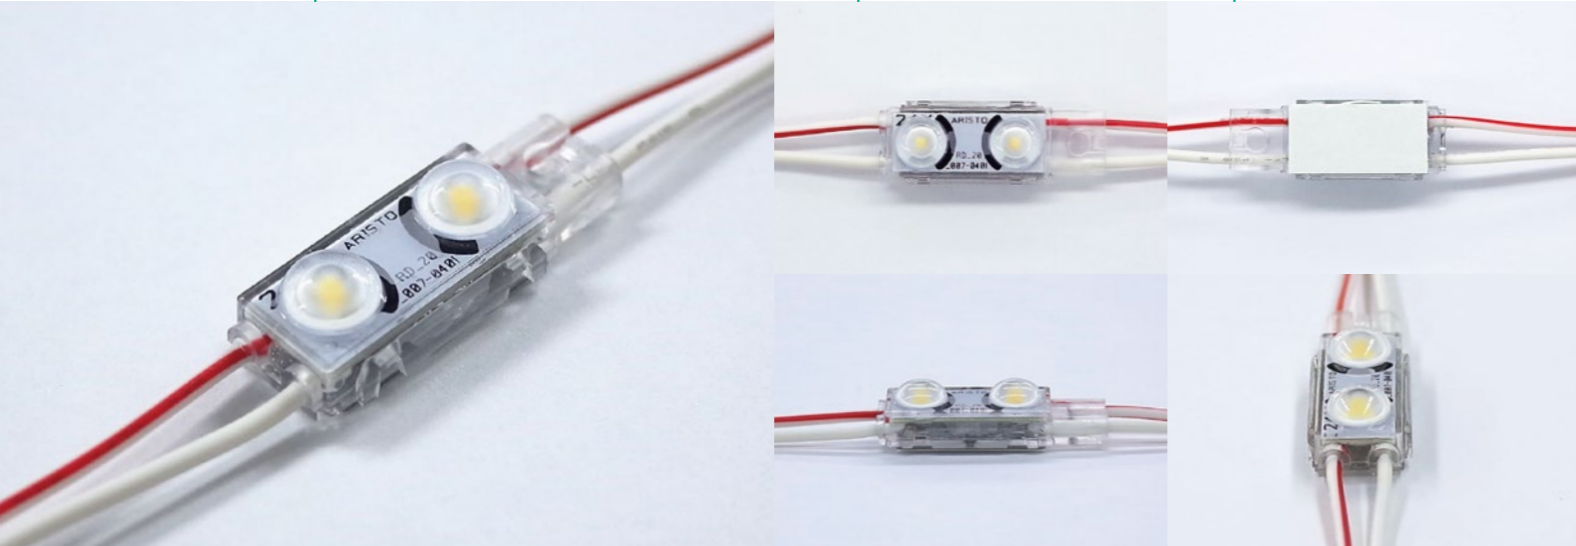

DuoSlim II デュオスリム II

駆動方式	色温度	対象サイン	調光
定電圧 DC24V	<ul style="list-style-type: none"> ○ 昼光色 6500K ○ 昼白色 5000K ● 電球色 3000K 	種類 文字 板面 アクリル 厚み D60~150	OK <ul style="list-style-type: none"> PWM DMX SPI ART NET DALI 位相 / アナログ

1 基本仕様

品名	デュオスリム II		
品番	ADS2-65H	ADS2-50H	ADS2-30H
色温度	昼光色 6500K	昼白色 5000K	電球色 3000K
器具光束	80 lm	80 lm	77 lm
平均演色評価数	>Ra80		
動作電圧	DC24V		
入力電流	0.035A		
消費電力	0.84W		
許容動作周囲温度	-20℃~+50℃		
許容保存周囲温度	-30℃~+70℃		
保護等級	IP67 (但し屋外露出設置不可)		
設計寿命	40,000h (周囲温度25℃において)		
最大直列連結数	60個		
梱包 (販売) 単位	10個/巻・30個/巻		30個/巻

2 対応電源

品番	WKLZ240-6R3H	K58-060C024-204	K58-115C024-201	K58-060C024-001	K58-015C024-203
イメージ図					
寸法	L241×W65×H50	L278×W34×H25	L240×W96×H58.5	L200×W96×H58.5	L168×W40×H25
接続個数 (1個~)	160個	64個	178個	71個	17個
最大負荷	135Wまで	54Wまで	150Wまで	60Wまで	15Wまで
最大出力電力	150W	60W	150W	60W	15W
出力電圧	DC24V				
入力電流	1.71A(AC100V) 0.84A(AC200V)	0.68A(AC100V) 0.34A(AC200V)	1.80A(AC100V) 0.90A(AC200V)	0.78A(AC100V) 0.39A(AC200V)	0.22A(AC100V) 0.11A(AC200V)
環境保護	PSE 防滴		PSE 防水		