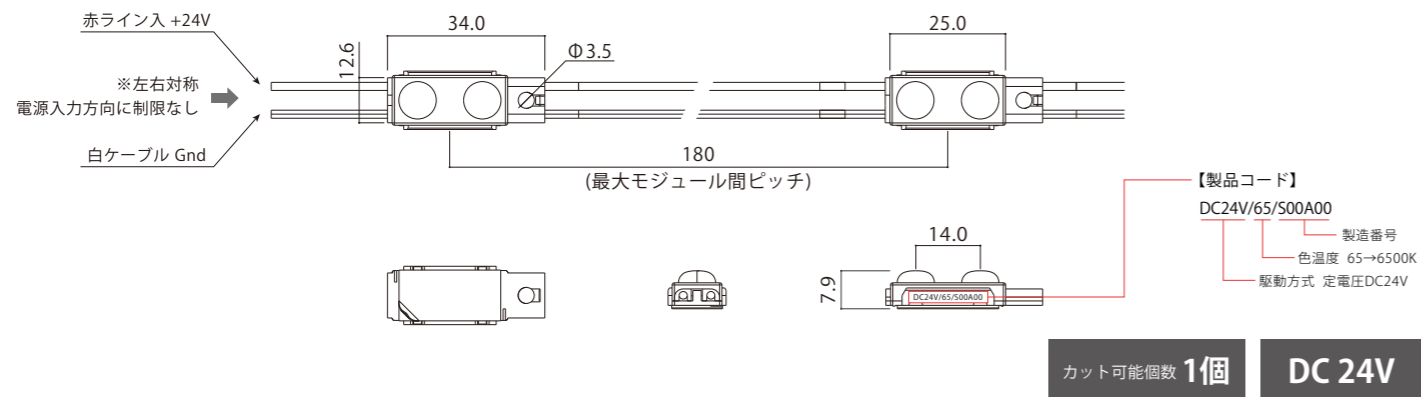

DuoSlim II デュオスリム II

駆動方式	色温度	対象サイン	調光
定電圧 DC24V	<ul style="list-style-type: none"> ○ 昼光色 6500K ○ 昼白色 5000K ● 電球色 3000K 	種類 文字 板面 アクリル 厚み D60~150	OK <ul style="list-style-type: none"> PWM DMX SPI ART NET DALI 位相 / アナログ

1 基本仕様

品名	デュオスリム II		
品番	ADS2-65H	ADS2-50H	ADS2-30H
色温度	昼光色 6500K	昼白色 5000K	電球色 3000K
器具光束	80 lm	80 lm	77 lm
平均演色評価数	>Ra80		
動作電圧	DC24V		
入力電流	0.035A		
消費電力	0.84W		
許容動作周囲温度	-20℃~+50℃		
許容保存周囲温度	-30℃~+70℃		
保護等級	IP67 (但し屋外露出設置不可)		
設計寿命	40,000h (周囲温度25℃において)		
最大直列連結数	60個		
梱包 (販売) 単位	10個/巻・30個/巻		30個/巻

2 対応電源

品番	WKLZ240-6R3H	K58-060C024-204	K58-115C024-201	K58-060C024-001	K58-015C024-203
イメージ図					
寸法	L241×W65×H50	L278×W34×H25	L240×W96×H58.5	L200×W96×H58.5	L168×W40×H25
接続個数 (1個~)	160個	64個	178個	71個	17個
最大負荷	135Wまで	54Wまで	150Wまで	60Wまで	15Wまで
最大出力電力	150W	60W	150W	60W	15W
出力電圧	DC24V				
入力電流	1.71A(AC100V) 0.84A(AC200V)	0.68A(AC100V) 0.34A(AC200V)	1.80A(AC100V) 0.90A(AC200V)	0.78A(AC100V) 0.39A(AC200V)	0.22A(AC100V) 0.11A(AC200V)
環境保護	PSE 防滴		PSE 防水		