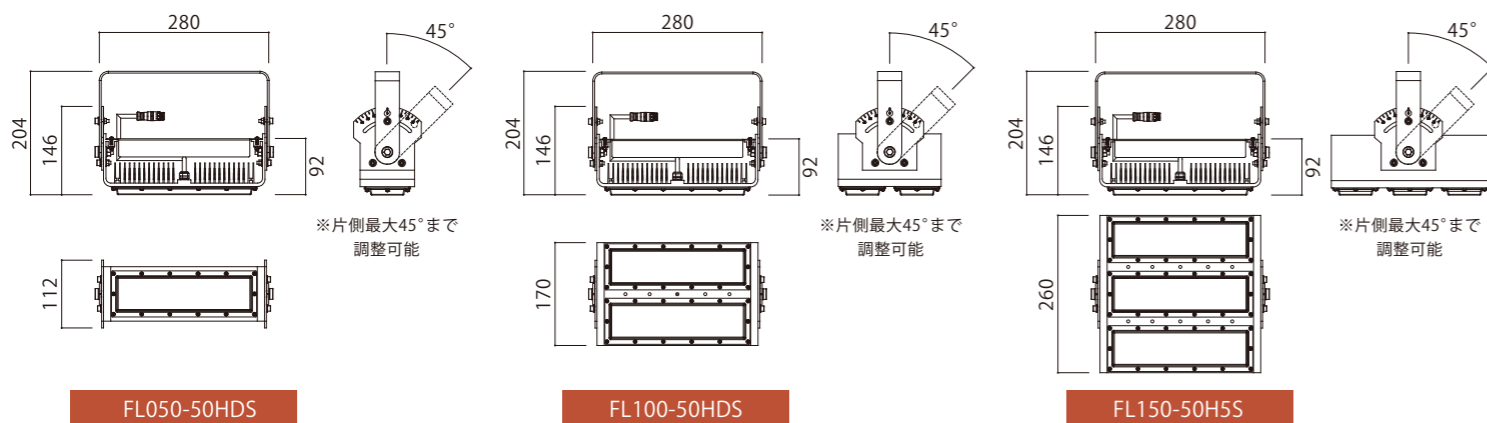

## 1 基本仕様

品名	フラッドライト		
品番	FL050-50HDS	FL100-50HDS	FL150-50H5S
色温度	昼白色 5000K		
器具光束	4,950 lm	10,300 lm	14,415 lm
照射角度	120° (半値角)	120° (半値角)	50° (半値角)
入力容量 <sup>※</sup>	50VA	100VA	150VA
重量(電源有/無)	3.08Kg / 1.80Kg	4.05Kg / 2.70Kg	5.40Kg / 3.80Kg
入力電圧	AC100V~240V		
平均演色評価数	>Ra80		
許容動作周囲温度	-20℃~+50℃		
許容保存周囲温度	-30℃~+60℃		
保護等級	IP66		
設計寿命	40,000h (周囲温度25℃において)		
付属品	DCリードケーブル(3000mm)・落下防止ワイヤー・電源固定用ネジ・工具セット		

※専用電源の入力容量です

## 2 対応電源 オプション品

品番	1SC-0R91-48NF	2SC-1R82-48NF	3SC-2R73-48NF	オプション品 (別売)	アーム
イメージ図				 	
寸法	L215×W88.2×H48.3	L215×W88.2×H48.3	L242×W88.2×H48.3		
最大負荷	50W×1台	100W×1台	150W×1台		
最大出力電力	43.68W	87.36W	131.0W		
入力電圧	AC100~240V(50/60Hz)				
環境保護	PSE 防水			 (1案件につき1セット付属) SA01-M21005PK1	品番 FLA-005 12: 1200mm 09: 900mm カラー シルバー 耐風圧 60m/s

## 3 参考 照度分布図

【フォルスカラー】

単位: lx

【CGIによる再現】

倉庫内シミュレーション例	
製品	FL100-50HDS
台数	18台
ピッチ	3300mm×2800mm
施工高さ	5800mm
計測位置	床800mm
平均照度	467 lx
最小照度	108 lx
最大照度	654 lx
発光効率	124.8 lm/W

シミュレーションの詳細やご相談等は、お気軽にお問い合わせください。