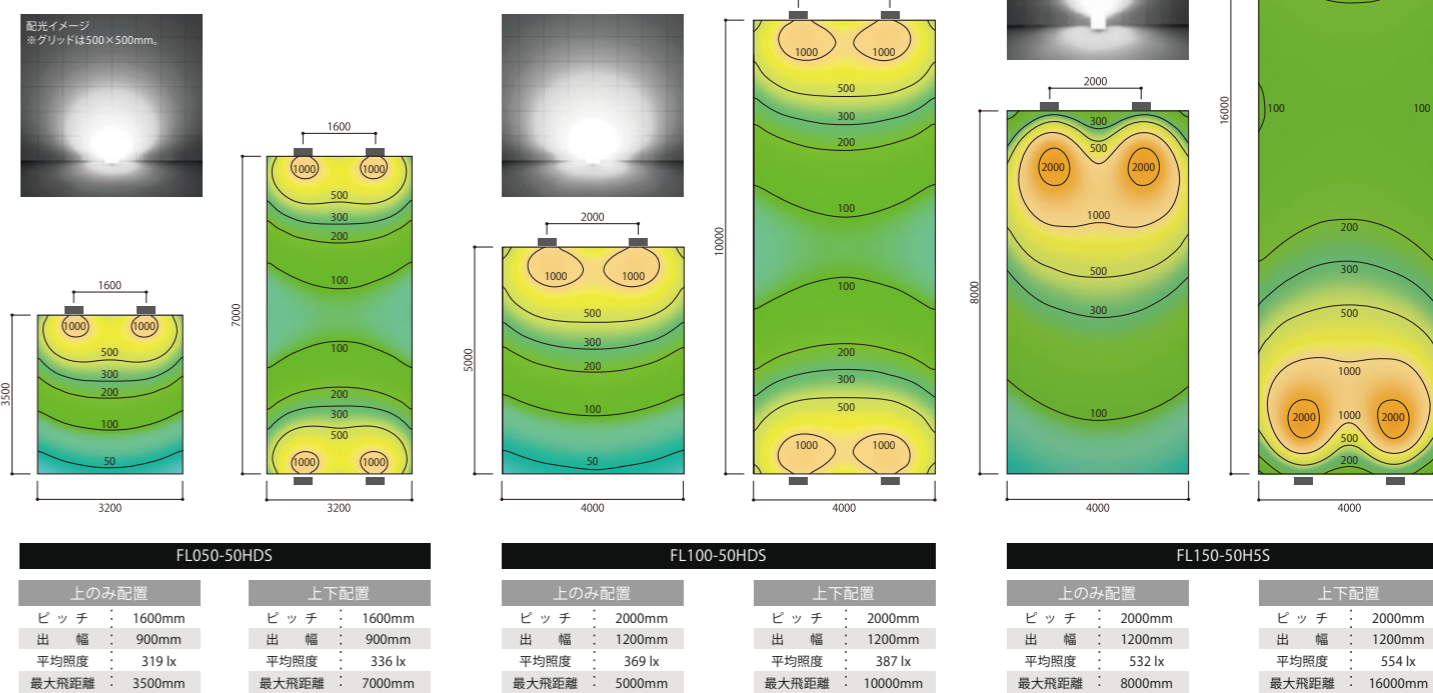

## 1 基本仕様

品名	フラッドライト		
品番	FL050-50HDS	FL100-50HDS	FL150-50H5S
色温度	昼白色 5000K		
器具光束	4,950 lm	10,300 lm	14,415 lm
照射角度	120° (半値角)	120° (半値角)	50° (半値角)
入力容量 <sup>※</sup>	50VA	100VA	150VA
重量(電源有/無)	3.08Kg / 1.80Kg	4.05Kg / 2.70Kg	5.40Kg / 3.80Kg
入力電圧	AC100V~240V		
平均演色評価数	>Ra80		
許容動作周囲温度	-20℃~+50℃		
許容保存周囲温度	-30℃~+60℃		
保護等級	IP66		
設計寿命	40,000h (周囲温度25℃において)		
付属品	DCリードケーブル(3000mm)・落下防止ワイヤー・電源固定用ネジ・工具セット		

## 3 参考 照度分布図

【フォルスカラー】

単位: lx

【CGIによる再現】

倉庫内シミュレーション例	
製品	FL100-50HDS
台数	18台
ピッチ	3300mm×2800mm
施工高さ	5800mm
計測位置	床800mm
平均照度	467 lx
最小照度	108 lx
最大照度	654 lx
発光効率	124.8 lm/W

シミュレーションの詳細やご相談等は、お気軽にお問い合わせください。