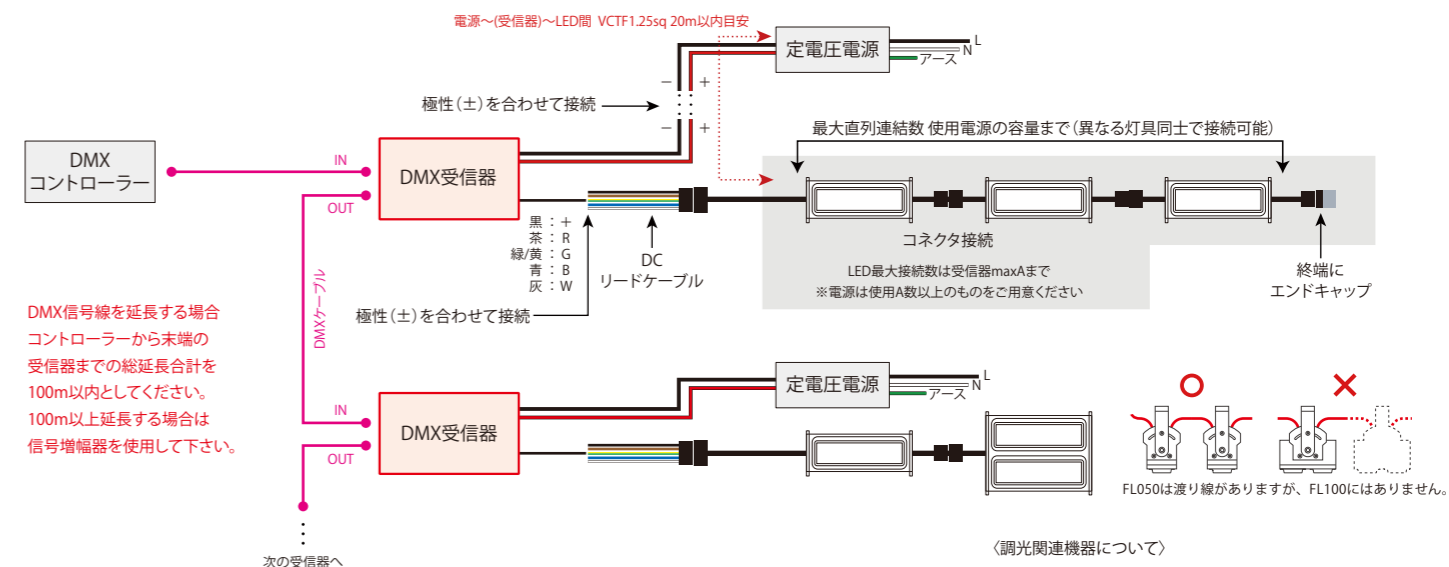

3 配線方法(DMXの場合)

《調光関連機器について》
記載の機器以外の製品もご利用いただけます。
詳しくはお問い合わせください。