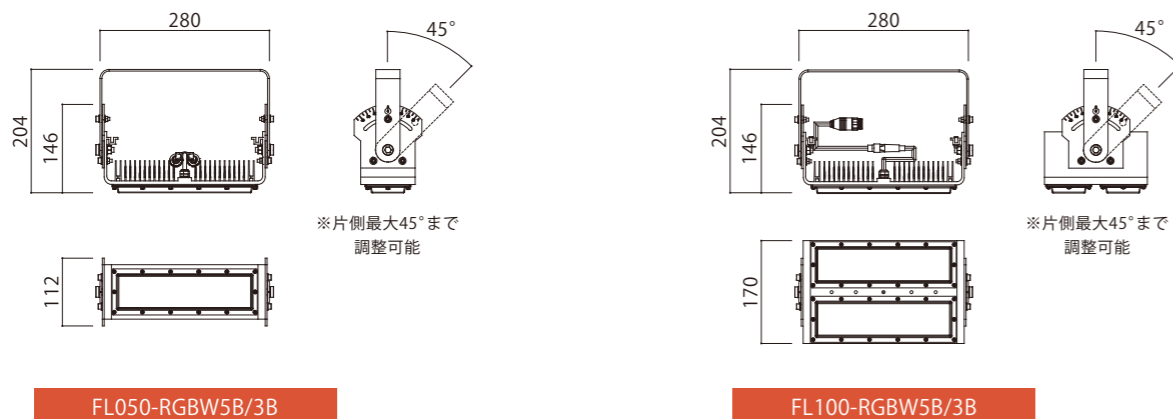

FloodLight RGBW フラッドライト RGBW

駆動方式	発光色	対象用途	調光
定電圧 DC24V	フルカラー約43億色	種類 外照式サイン 演出照明	OK PWM DMX SPI ART NET DALI

1 基本仕様

品名	フラッドライト RGBW			
品番	FL050-RGBW5B	FL050-RGBW3B	FL100-RGBW5B	FL100-RGBW3B
発光色	フルカラー約43億色			
器具光束※	2,040 lm	2,105 lm	4,040 lm	4,250 lm
照射角度	50° (半値角)	30° (半値角)	50° (半値角)	30° (半値角)
入力容量	43.2W		86.4W	
重量	1.84Kg		2.73Kg	
入力電圧	DC24V			
平均演色評価数	-			
許容動作周囲温度	-20℃～+50℃			
許容保存周囲温度	-30℃～+60℃			
保護等級	IP66			
設計寿命	40,000h (周囲温度25℃において)			
付属品	DCリードケーブル(3000mm)・落下防止ワイヤー・工具セット			

※白色100%点灯時

2 対応電源 調光機器 オプション品

品番	WKLZ240-6R3H	K58-060C024-204	K58-115C024-201	K58-060C024-001	アーム
イメージ図					
寸法	L241×W65×H50	L278×W34×H25	L240×W96×H58.5	L200×W96×H58.5	アーム付属品
最大負荷	135Wまで	54Wまで	150Wまで	60Wまで	器具取付用金具(横方向取付用) 器具取付用金具(下方取付用)
最大出力電力	150W	60W	150W	60W	品番 FLA1-09B カラー 黒
出力電圧	DC24V				長さ 900mm 耐風圧 60m/s
入力電流	1.71A(AC100V) 0.84A(AC200V)	0.68A(AC100V) 0.34A(AC200V)	1.80A(AC100V) 0.90A(AC200V)	0.78A(AC100V) 0.39A(AC200V)	
入力電圧	AC100～240V(50/60Hz)				
環境保護	PSE 防滴		PSE 防水		

品番	PX0408	SLESA-U11	RDM-6wall	オプション品(別売)
イメージ図				
種類	受信器	コントローラー	信号増幅/分配器	延長ケーブル L=1000mm BWC-0000-0543 延長ケーブル L=10000mm BWC-0000-0544 DCリードケーブル BWC-0000-0532F エンドキャップ BWC-0000-0082G
サイズ	L140×W50×H26	L160×W90×H45	L195×W105×H22	
入力電圧	DC12V～24V	DC5V (ACアダプター付)	DC12V～24V	
出力電流	4ch計32Aまで (1ch当たりmax8A)	-	-	アイボルト SA01-M10025001 サージプロテクタ RAM-302BWZ 工具セット (1案件につき1セット付属) SA01-M21005PK1
その他	4ch、256階調	512ch×2コユニバス搭載	6分岐	