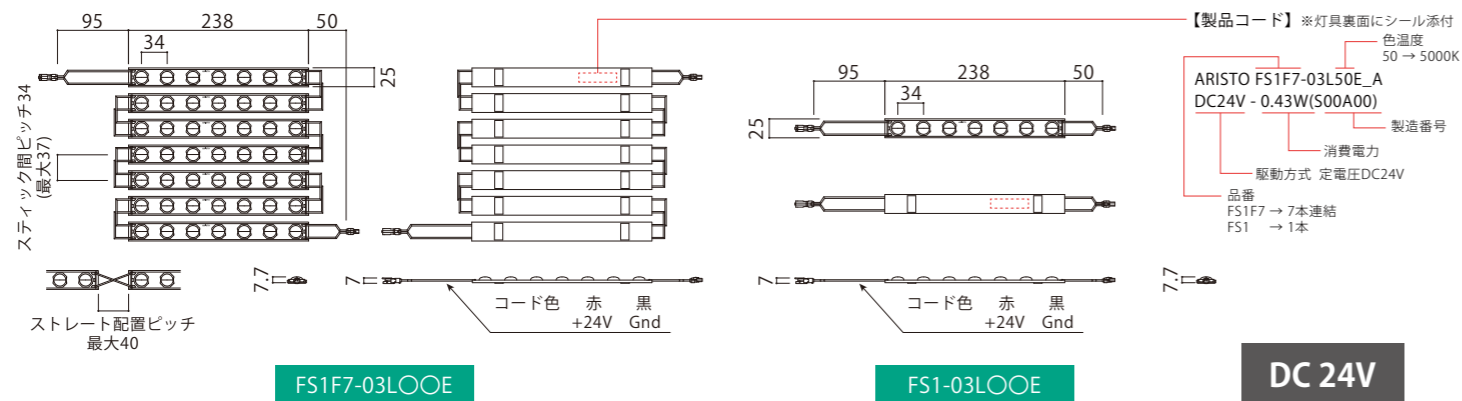

# FlatStick フラットスティック

駆動方式	色温度	対象サイン	調光
定電圧 DC24V	○ 昼白色 5000K ○ 電球色 3000K	種類 薄型行灯 板面 アクリル 厚み 30~50	OK PWM DMX SPI ART NET DALI 位相/アナログ

## 1 基本仕様

品名	フラットスティック			
品番	FS1F7-03L50E	FS1F7-03L30E	FS1-03L50E	FS1-03L30E
色温度	昼白色 5000K	電球色 3000K	昼白色 5000K	電球色 3000K
器具光束	336 lm	315 lm	48 lm	45 lm
平均演色評価数	>Ra90			
動作電圧	DC24V			
入力電流	0.125A		0.0179A	
消費電力	3.01W		0.43W	
許容動作周囲温度	-20℃~+50℃			
許容保存周囲温度	-20℃~+70℃			
保護等級	IP67 (但し屋外露出設置不可)			
設計寿命	40,000h (周囲温度25℃において)			
最大直列連結数	11組		77本	
梱包(販売)単位	1組 (7本連結)		1本	

## 2 対応電源 オプション品

品番	WKL240-6R3H	K58-060C024-204	K58-115C024-201	K58-060C024-001	K58-015C024-203
イメージ図					
寸法	L241×W65×H50	L278×W34×H25	L240×W96×H58.5	L200×W96×H58.5	L168×W40×H25
最大負荷	135Wまで	54Wまで	150Wまで	60Wまで	15Wまで
最大出力電力	150W	60W	150W	60W	15W
出力電圧	DC24V				
入力電流	1.71A(AC100V) 0.84A(AC200V)	0.68A(AC100V) 0.34A(AC200V)	1.80A(AC100V) 0.90A(AC200V)	0.78A(AC100V) 0.39A(AC200V)	0.22A(AC100V) 0.11A(AC200V)
入力電圧	AC100~240V(50/60Hz)				
環境保護	PSE 防滴		PSE 防水		