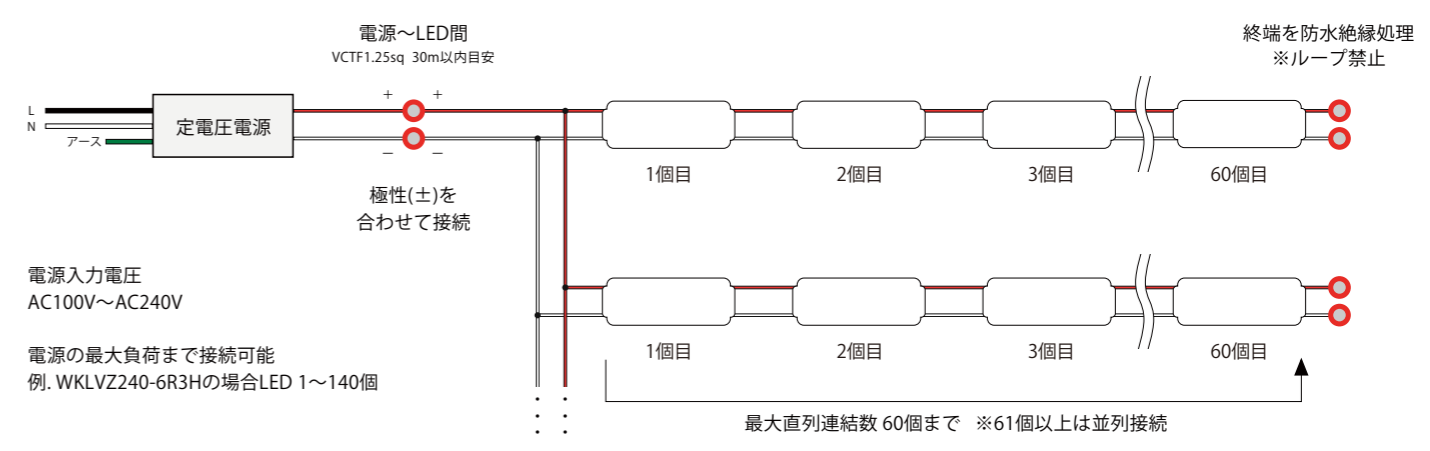

Gem ジェム

駆動方式	色温度	対象サイン	調光
定電圧 DC24V	○ 昼光色 6500K ○ 昼白色 5000K ● 電球色 3000K	種類 バックライト専用 板面 - 離れ 50~150	OK - PWM - DMX - SPI - ART NET - DALI - 位相 / アナログ

1 基本仕様

カット可能個数 **1個** DC 24V

品名	ジェム		
品番	AG1-H65H	AG1-H50H	AG1-H30H
色温度	昼光色 6500K	昼白色 5000K	電球色 3000K
器具光束	80 lm	80 lm	78 lm
平均演色評価数	>Ra80		
動作電圧	DC24V		
入力電流	0.04A		
消費電力	0.96W		
許容動作周囲温度	-20℃~+50℃		
許容保存周囲温度	-30℃~+70℃		
保護等級	IP67 (但し屋外露出設置不可)		
設計寿命	40,000h (周囲温度25℃において)		
最大直列連結数	60個		
梱包(販売)単位	10個/巻・30個/巻		30個/巻

業界初！バックライト専用LEDモジュール
乳半カバーにより多重影が発生しにくい
壁面のドット映りも軽減されている

2 対応電源

品番	WKLZ240-6R3H	K58-060C024-204	K58-115C024-201	K58-060C024-001	K58-015C024-203
イメージ図					
寸法	L241×W65×H50	L278×W34×H25	L240×W96×H58.5	L200×W96×H58.5	L168×W40×H25
接続個数(1個~)	140個	56個	156個	62個	15個
最大負荷	135Wまで	54Wまで	150Wまで	60Wまで	15Wまで
最大出力電力	150W	60W	150W	60W	15W
出力電圧	DC24V				
入力電流	1.71A(AC100V) 0.84A(AC200V)	0.68A(AC100V) 0.34A(AC200V)	1.80A(AC100V) 0.90A(AC200V)	0.78A(AC100V) 0.39A(AC200V)	0.22A(AC100V) 0.11A(AC200V)
環境保護	PSE 防滴		PSE 防水		

共通仕様//入力電圧：AC100~240V(50/60Hz)

3 配線方法

4 設計目安