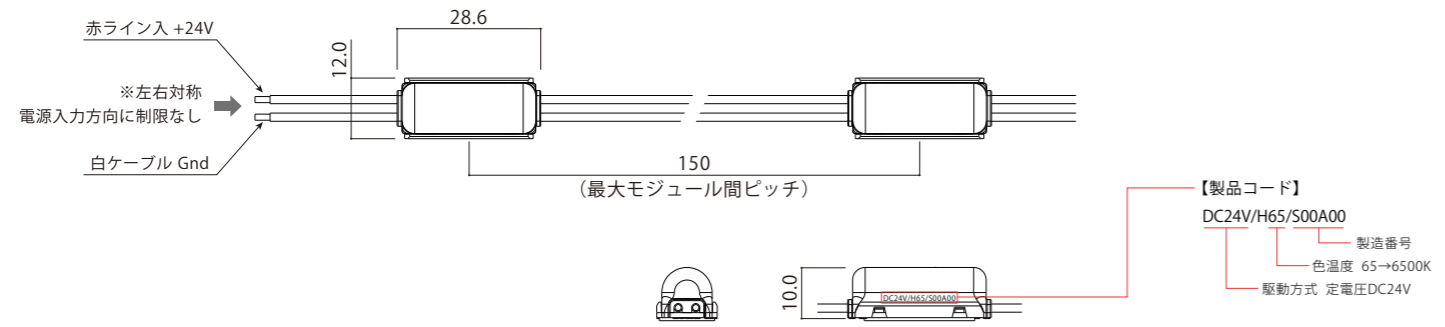

# Gem ジェム

駆動方式	色温度	対象サイン	調光
定電圧 DC24V	<ul style="list-style-type: none"> <li>○ 昼光色 6500K</li> <li>○ 昼白色 5000K</li> <li>● 電球色 3000K</li> </ul>	種類 バックライト専用 板面 - 離れ 50~150	OK <ul style="list-style-type: none"> <li>PWM</li> <li>DMX</li> <li>SPI</li> <li>ART NET</li> <li>DALI</li> <li>位相 / アナログ</li> </ul>

## 1 基本仕様

カット可能個数 **1個** DC 24V

品名	ジェム		
品番	AG1-H65H	AG1-H50H	AG1-H30H
色温度	昼光色 6500K	昼白色 5000K	電球色 3000K
器具光束	80 lm	80 lm	78 lm
平均演色評価数	>Ra80		
動作電圧	DC24V		
入力電流	0.04A		
消費電力	0.96W		
許容動作周囲温度	-20℃~+50℃		
許容保存周囲温度	-30℃~+70℃		
保護等級	IP67 (但し屋外露出設置不可)		
設計寿命	40,000h (周囲温度25℃において)		
最大直列連結数	60個		
梱包(販売)単位	10個/巻・30個/巻		30個/巻