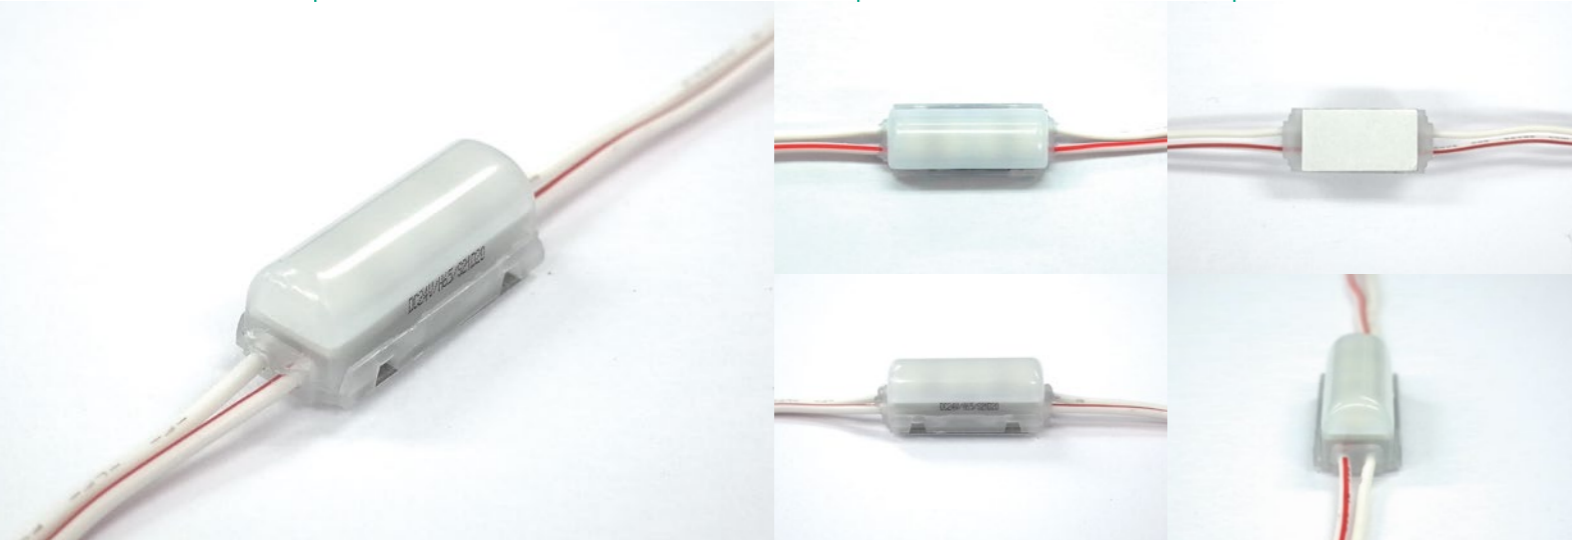

# Gem ジェム

駆動方式	色温度	対象サイン	調光
定電圧 DC24V	<ul style="list-style-type: none"> <li>○ 昼光色 6500K</li> <li>○ 昼白色 5000K</li> <li>● 電球色 3000K</li> </ul>	種類 バックライト専用 板面 - 離れ 50~150	OK <ul style="list-style-type: none"> <li>PWM</li> <li>DMX</li> <li>SPI</li> <li>ART NET</li> <li>DALI</li> <li>位相 / アナログ</li> </ul>

## 1 基本仕様

カット可能個数 **1個** DC 24V

品名	ジェム		
品番	AG1-H65H	AG1-H50H	AG1-H30H
色温度	昼光色 6500K	昼白色 5000K	電球色 3000K
器具光束	80 lm	80 lm	78 lm
平均演色評価数	>Ra80		
動作電圧	DC24V		
入力電流	0.04A		
消費電力	0.96W		
許容動作周囲温度	-20℃~+50℃		
許容保存周囲温度	-30℃~+70℃		
保護等級	IP67 (但し屋外露出設置不可)		
設計寿命	40,000h (周囲温度25℃において)		
最大直列連結数	60個		
梱包(販売)単位	10個/巻・30個/巻		30個/巻

業界初！バックライト専用LEDモジュール  
乳半カバーにより多重影が発生しにくい  
壁面のドット映りも軽減されている

## 2 対応電源

品番	WKLZ240-6R3H	K58-060C024-204	K58-115C024-201	K58-060C024-001	K58-015C024-203
イメージ図					
寸法	L241×W65×H50	L278×W34×H25	L240×W96×H58.5	L200×W96×H58.5	L168×W40×H25
接続個数(1個~)	140個	56個	156個	62個	15個
最大負荷	135Wまで	54Wまで	150Wまで	60Wまで	15Wまで
最大出力電力	150W	60W	150W	60W	15W
出力電圧	DC24V				
入力電流	1.71A(AC100V) 0.84A(AC200V)	0.68A(AC100V) 0.34A(AC200V)	1.80A(AC100V) 0.90A(AC200V)	0.78A(AC100V) 0.39A(AC200V)	0.22A(AC100V) 0.11A(AC200V)
環境保護	PSE 防滴		PSE 防水		