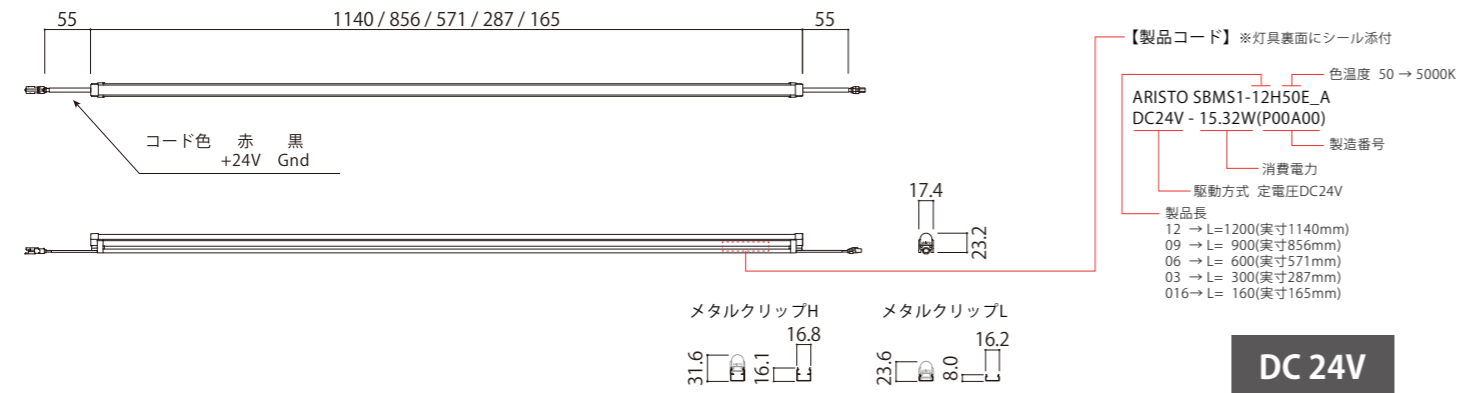

SeamlessBeam シームレスビーム

駆動方式	色温度	対象用途	調光
定電圧 DC24V	○ 昼白色 5000K ○ 電球色 3000K	種 類 屋外ポーター 間接照明 棚下照明	OK PWM DMX SPI ART NET DALI 位相/アナログ

1 基本仕様

DC 24V

品 名	シームレスビーム									
品 番	SBMS1-12H50E	SBMS1-12H30E	SBMS1-09H50E	SBMS1-09H30E	SBMS1-06H50E	SBMS1-06H30E	SBMS1-03H50E	SBMS1-03H30E	SBMS1-016H50E	SBMS1-016H30E
色 温 度	昼白色 5000K	電球色 3000K	昼白色 5000K	電球色 3000K	昼白色 5000K	電球色 3000K	昼白色 5000K	電球色 3000K	昼白色 5000K	電球色 3000K
器具光束	1,360lm	1,280lm	1,020lm	960lm	680lm	640lm	340lm	320lm	195lm	183lm
消費電力	15.32W		11.49W		7.66W		3.83W		2.19W	
平均演色評価数	>Ra90									
入力電圧	DC24V									
照射角度	140° (半値角)									
許容動作周囲温度	-20℃～+50℃									
許容保存周囲温度	-30℃～+70℃									
保護等級	IP65									
設計寿命	40,000h (周囲温度25℃において)									
オプション品	取付メタルクリップ・ジョイントプレート・ストッパープレート・延長ケーブル									
梱包(販売)単位	1本									

2 対応電源 オプション品

品 番	WKLZ240-6R3H	K58-060C024-204	K58-115C024-201	K58-060C024-001	K58-015C024-203
イメージ図					
寸 法	L241×W65×H50	L278×W34×H25	L240×W96×H58.5	L200×W96×H58.5	L168×W40×H25
最大負荷	135Wまで	54Wまで	150Wまで	60Wまで	15Wまで
最大出力電力	150W	60W	150W	60W	15W
出力電圧	DC24V				
入力電流	1.71A(AC100V) 0.84A(AC200V)	0.68A(AC100V) 0.34A(AC200V)	1.80A(AC100V) 0.90A(AC200V)	0.78A(AC100V) 0.39A(AC200V)	0.22A(AC100V) 0.11A(AC200V)
入力電圧	AC100～240V(50/60Hz)				
環境保護	PSE 防滴		PSE 防水		