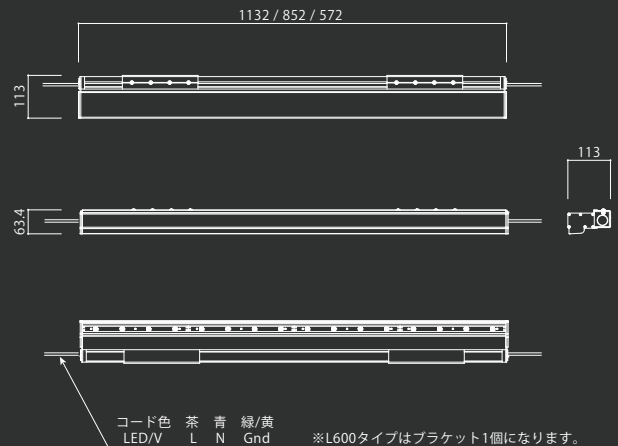

グロービームに **L900タイプ** が新登場!!

Glow Beam

- ✓ 出幅わずか **113mm**
- ✓ 高演色の **Ra85**
- ✓ 電源いらすの **AC直結** 投光器

POINT 1

簡易施工でらくらく取付・連結可能!

1. ブラケットを設置面に合わせ
アンカービスで固定する
※アンカービスはご用意ください

2. 固定したブラケットに本体を
カチッと音がするまで押し込む

3. ブラケットの上部から付属の
製品固定ビスで本体を固定する

4. 複数台設置するときは
連結部にブラケットを設置

	L1200タイプ	L900タイプ	L600タイプ
品番	GB12-57H	GB09-57H	GB06-57H
器具光束	1585 lm	1195 lm	795 lm
入力容量	18.80 VA	15.00 VA	10.80 VA
入力電圧	AC100~240V		
色温度	昼光色 5700K		
平均演色評価数	Ra85		
照射角度	25° (半値角)		
保護等級	IP65 (屋外露出可・上向き照射不可)		
重量	2.3kg	1.8kg	1.25kg
付属品	ブラケット2個(ビス付)		ブラケット1個(ビス付)

※L600タイプはブラケット1個になります。

POINT 2 Ra85の高演色！

スポット照明に比べ均一配光のためムラを軽減し、Ra85の高演色でサインの視認性を高めます。

POINT 3 照射距離は1.5M！

製造・販売元

アリストジャパン株式会社

東京本社 〒103-0006 東京都中央区日本橋富沢町8-7 サンビル4F
TEL 03-5652-0388 / FAX 03-5652-0386

西日本営業所 〒533-0031 大阪府大阪市東淀川区西淡路1-1-36 新大阪ビル705
TEL 06-6195-1938