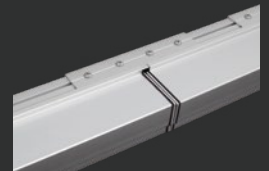

グロービームに **L900タイプ** が新登場!!

Glow Beam

- ✓ 出幅わずか **113mm**
- ✓ 高演色の **Ra85**
- ✓ 電源いらすの **AC直結** 投光器

POINT 1

簡易施工でらくらく取付・連結可能!

1. ブラケットを設置面に合わせ
アンカービスで固定する
※アンカービスはご用意ください

2. 固定したブラケットに本体を
カチッと音がするまで押し込む

3. ブラケットの上部から付属の
製品固定ビスで本体を固定する

4. 複数台設置するときは
連結部にブラケットを設置

	L1200タイプ	L900タイプ	L600タイプ
品番	GB12-57H	GB09-57H	GB06-57H
器具光束	1585 lm	1195 lm	795 lm
入力容量	18.80 VA	15.00 VA	10.80 VA
入力電圧	AC100~240V		
色温度	昼光色 5700K		
平均演色評価数	Ra85		
照射角度	25° (半値角)		
保護等級	IP65 (屋外露出可・上向き照射不可)		
重量	2.3kg	1.8kg	1.25kg
付属品	ブラケット2個(ビス付)		ブラケット1個(ビス付)