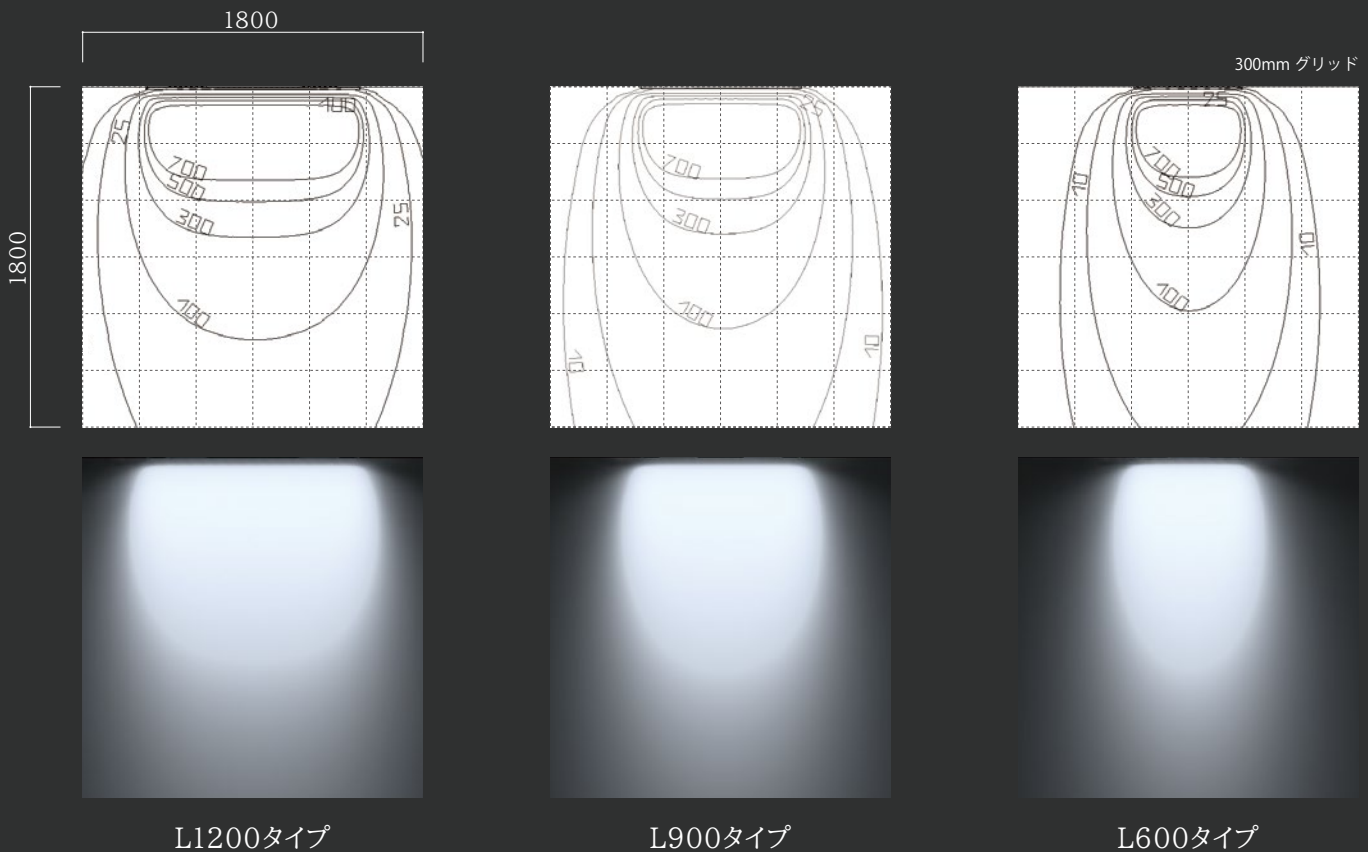

4. 複数台設置するときは
連結部にブラケットを設置

	L1200タイプ	L900タイプ	L600タイプ
品番	GB12-57H	GB09-57H	GB06-57H
器具光束	1585 lm	1195 lm	795 lm
入力容量	18.80 VA	15.00 VA	10.80 VA
入力電圧	AC100~240V		
色温度	昼光色 5700K		
平均演色評価数	Ra85		
照射角度	25° (半値角)		
保護等級	IP65 (屋外露出可・上向き照射不可)		
重量	2.3kg	1.8kg	1.25kg
付属品	ブラケット2個(ビス付)		ブラケット1個(ビス付)

※L600タイプはブラケット1個になります。

POINT 2 Ra85の高演色！

スポット照明に比べ均一配光のためムラを軽減し、Ra85の高演色でサインの視認性を高めます。

POINT 3 照射距離は1.5M！

製造・販売元

アリストジャパン株式会社

東京本社 〒103-0006 東京都中央区日本橋富沢町8-7 サンビル4F
TEL 03-5652-0388 / FAX 03-5652-0386

西日本営業所 〒533-0031 大阪府大阪市東淀川区西淡路1-1-36 新大阪ビル705
TEL 06-6195-1938