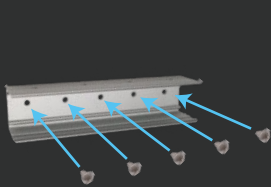

グロービームに **L900タイプ** が新登場!!

Glow Beam

- ✓ 出幅わずか **113mm**
- ✓ 高演色の **Ra85**
- ✓ 電源いらすの **AC直結** 投光器

POINT 1

簡易施工でらくらく取付・連結可能!

1. ブラケットを設置面に合わせ
アンカービスで固定する
※アンカービスはご用意ください

2. 固定したブラケットに本体を
カチッと音がするまで押し込む

3. ブラケットの上部から付属の
製品固定ビスで本体を固定する

4. 複数台設置するときは
連結部にブラケットを設置

	L1200タイプ	L900タイプ	L600タイプ
品番	GB12-57H	GB09-57H	GB06-57H
器具光束	1585 lm	1195 lm	795 lm
入力容量	18.80 VA	15.00 VA	10.80 VA
入力電圧	AC100~240V		
色温度	昼光色 5700K		
平均演色評価数	Ra85		
照射角度	25° (半値角)		
保護等級	IP65 (屋外露出可・上向き照射不可)		
重量	2.3kg	1.8kg	1.25kg
付属品	ブラケット2個(ビス付)		ブラケット1個(ビス付)