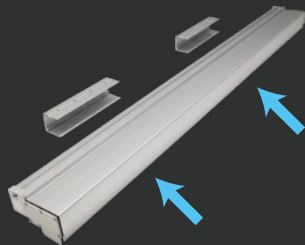

グロービームに **L900タイプ** が新登場!!

Glow Beam

- ✓ 出幅わずか **113mm**
- ✓ 高演色の **Ra85**
- ✓ 電源いらすの **AC直結** 投光器

POINT 1

簡易施工でらくらく取付・連結可能!

1. ブラケットを設置面に合わせ
アンカービスで固定する
※アンカービスはご用意ください

2. 固定したブラケットに本体を
カチッと音がするまで押し込む

3. ブラケットの上部から付属の
製品固定ビスで本体を固定する

4. 複数台設置するときは
連結部にブラケットを設置

	L1200タイプ	L900タイプ	L600タイプ
品番	GB12-57H	GB09-57H	GB06-57H
器具光束	1585 lm	1195 lm	795 lm
入力容量	18.80 VA	15.00 VA	10.80 VA
入力電圧	AC100~240V		
色温度	昼光色 5700K		
平均演色評価数	Ra85		
照射角度	25° (半値角)		
保護等級	IP65 (屋外露出可・上向き照射不可)		
重量	2.3kg	1.8kg	1.25kg
付属品	ブラケット2個(ビス付)		ブラケット1個(ビス付)