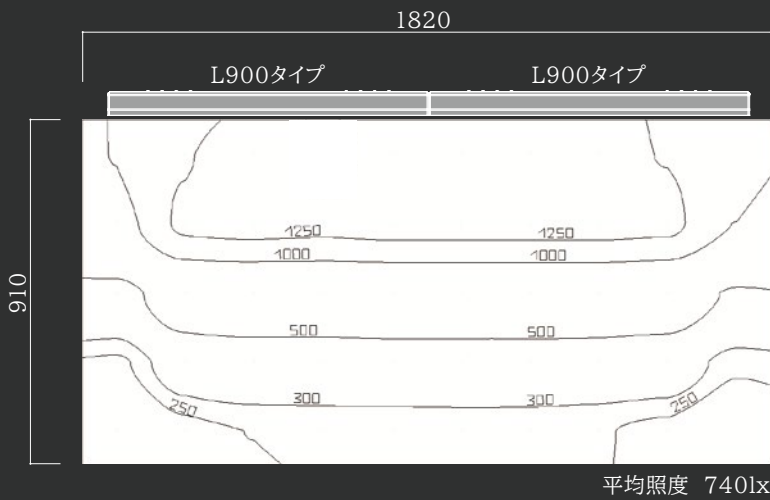

グロービームに **L900タイプ** が新登場!!

Glow Beam

- ✓ 出幅わずか **113mm**
- ✓ 高演色の **Ra85**
- ✓ 電源いらすの **AC直結** 投光器

POINT 1

簡易施工でらくらく取付・連結可能!

1. ブラケットを設置面に合わせ
アンカービスで固定する
※アンカービスはご用意ください

2. 固定したブラケットに本体を
カチッと音がするまで押し込む

3. ブラケットの上部から付属の
製品固定ビスで本体を固定する

4. 複数台設置するときは
連結部にブラケットを設置

	L1200タイプ	L900タイプ	L600タイプ
品番	GB12-57H	GB09-57H	GB06-57H
器具光束	1585 lm	1195 lm	795 lm
入力容量	18.80 VA	15.00 VA	10.80 VA
入力電圧	AC100~240V		
色温度	昼光色 5700K		
平均演色評価数	Ra85		
照射角度	25° (半値角)		
保護等級	IP65 (屋外露出可・上向き照射不可)		
重量	2.3kg	1.8kg	1.25kg
付属品	ブラケット2個(ビス付)		ブラケット1個(ビス付)

※L600タイプはブラケット1個になります。

POINT 2 Ra85の高演色！

スポット照明に比べ均一配光のためムラを軽減し、Ra85の高演色でサインの視認性を高めます。

POINT 3 照射距離は1.5M！

製造・販売元

アリストジャパン株式会社

東京本社 〒103-0006 東京都中央区日本橋富沢町8-7 サンビル4F
TEL 03-5652-0388 / FAX 03-5652-0386

西日本営業所 〒533-0031 大阪府大阪市東淀川区西淡路1-1-36 新大阪ビル705
TEL 06-6195-1938