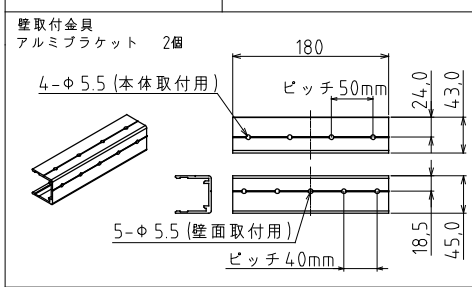

付属部品

壁取付金具の器具への固定用
SUS304 M5x8 4個

※1 製品本体（ケーブル除く・異寸法混在可）の合計寸法です。
・製品の仕様・外觀などは、改良のため予告なく変更する場合がありますのでご了承ください。
・製品の光束や色のバラつきは最小限になるよう管理しておりますが、LEDはその特性から他の光源に比べてバラツキが大きく見える場合があります。予めご了承ください。

ARISTO		品番	GB06-57H2_A1		
制定		品名	グロービーム	製品長	L572
2023年 12月				色温度	5700K
承認	作成	図番	AZ-GB02-02		
山本	山本	アリストジャパン株式会社			
単位: mm		第三角法			