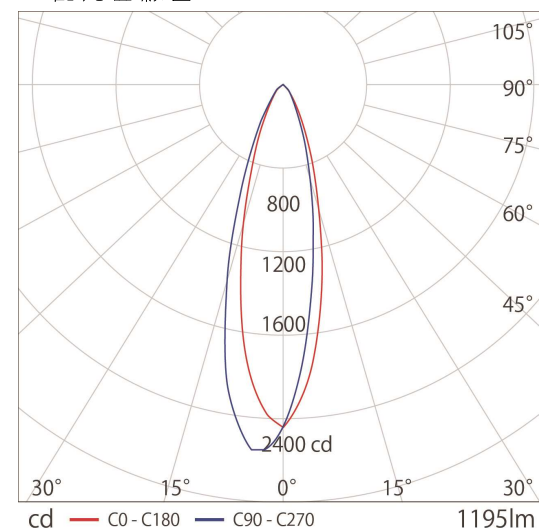

■ 配光曲線図

■ AC100~240V駆動・周囲温度25℃時

定 格 ・ 仕 様

動作電圧	AC100V~240V 50/60Hz	最小近接照射距離	100 mm
入力容量	14.9VA(100V)/15.0VA(200V)	最大製品連結長	31m (AC100V) / 62m (AC200V) ※1
消費電力	12.60W	照射角度	25° (半値角)
突入電流	max 20A (AC240V時)	許容動作周囲温度	-20℃ ~ +50℃
使用光源	日亜化学工業製LED	設計寿命	40,000h (周囲温度25℃において)
色温度(光源色)	5,700K (昼光色)	製品質量	1.8kg
平均演色評価数 (typ)	Ra 85	調光	不可
LED光束/器具光束	1,440 lm /1,195 lm	環境保護等級	IP 65 (屋外露出可)
固有エネルギー消費効率	94.8 lm/W	LED電源	搭載
		許容風速	60m/s