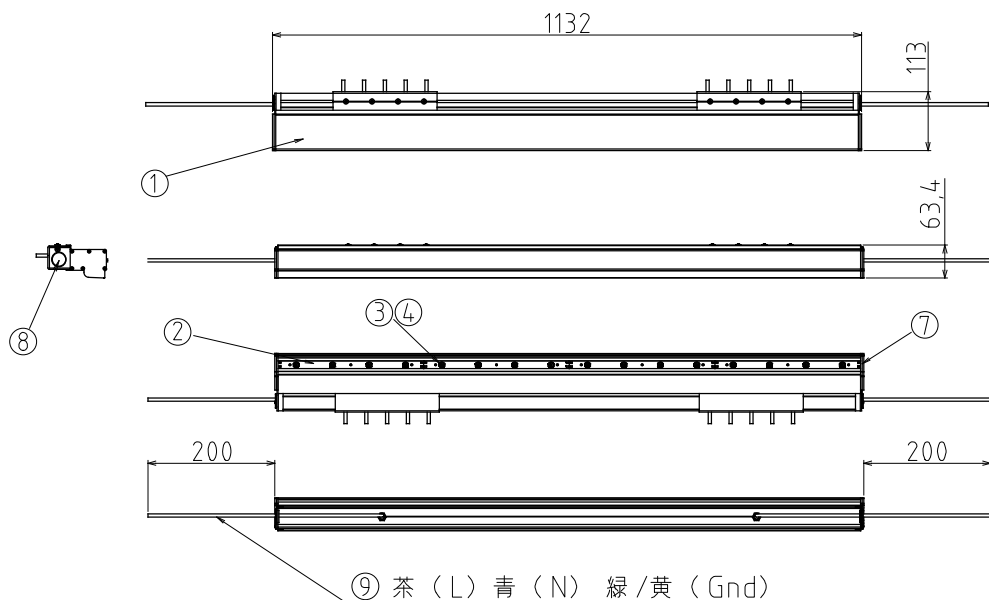

駆動 AC100~240V

防雨仕様 露出設置可

部番	部品名	材質	備考
1	ケース	アルミ(6063)押し出し	白アルマイト加工 t=5mm
2	LEDカバー	PC透明	UL94 V-2グレード
3	LED	日亜化学工業製LED	5700K
4	レンズ	PMMA	25°
5	サイドプレート	アルミ(6063)	t=5mm
6	サイドキャップ	アルミ(6063)	t=5mm
7	ゴムパッキン	シリコンゴム	黒
8	ケーブルキャップ	ナイロン	白
9	ケーブル	H05RN-F	3×0.75mm ² 外形φ6.5mm 200mm

■ 配光曲線図

付属部品

壁取付金具の器具への固定用
SUS304 M5x8 8個

壁取付金具

■ AC100~240V駆動・周囲温度25℃時

定 格 ・ 仕 様

動作電圧	AC100V~240V 50/60Hz	最小近接照射距離	100 mm
入力容量	18.0VA(100V)/18.8VA(200V)	最大製品連結長	31m (AC100V) / 62m (AC200V) *1
消費電力	16.8W	照射角度	25° (半値角)
突入電流	max 20A (AC240V時)	許容動作周囲温度	-20℃ ~ +50℃
使用光源	日亜化学工業製LED	設計寿命	40,000h (周囲温度25℃において)
色温度(光源色)	5,700K (昼光色)	製品質量	2.3kg
平均演色評価数(typ)	Ra 85	調光	不可
LED光束/器具光束	1,910 lm /1,585 lm	環境保護等級	IP 65 (屋外露出可)
固有エネルギー消費効率	94.3 lm/W	LED電源	搭載
		許容風速	60m/s

付属部品

壁取付金具の器具への固定用
SUS304 M5x8 8個

壁取付金具
アルミブラケット 2個

※1 製品本体 (ケーブル除く・異寸法混在可) の合計寸法です。

・製品の仕様・外觀などは、改良のため予告なく変更する場合がありますのでご了承ください。

・製品の光束や色のバラつきは最小限になるよう管理しておりますが、LEDはその特性から他の光源に比べてバラつきが大きく見える場合があります。予めご了承ください。