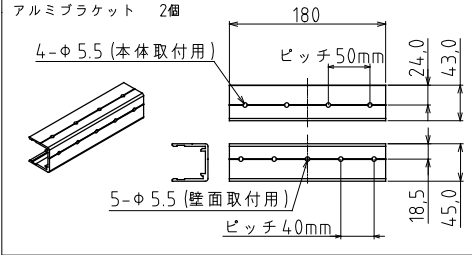

壁取付金具

■ AC100~240V駆動・周囲温度25℃時

定 格 ・ 仕 様

動作電圧	AC100V~240V 50/60Hz	最小近接照射距離	100 mm
入力容量	18.0VA(100V)/18.8VA(200V)	最大製品連結長	31m (AC100V) / 62m (AC200V) *1
消費電力	16.8W	照射角度	25° (半値角)
突入電流	max 20A (AC240V時)	許容動作周囲温度	-20℃ ~ +50℃
使用光源	日亜化学工業製LED	設計寿命	40,000h (周囲温度25℃において)
色温度(光源色)	5,700K (昼光色)	製品質量	2.3kg
平均演色評価数(typ)	Ra 85	調光	不可
LED光束/器具光束	1,910 lm /1,585 lm	環境保護等級	IP 65 (屋外露出可)
固有エネルギー消費効率	94.3 lm/W	LED電源	搭載
		許容風速	60m/s

*1 製品本体 (ケーブル除く・異寸法混在可) の合計寸法です。

・製品の仕様・外觀などは、改良のため予告なく変更する場合がありますのでご了承ください。

・製品の光束や色のバラつきは最小限になるよう管理しておりますが、LEDはその特性から他の光源に比べてバラつきが大きく見える場合があります。予めご了承ください。

ARISTO	品番	GB12-57H2_A1		
制 定	品名	グロービーム	製品長	L1132
2023年 12月				色温度 5700K
承 認	作 成	AZ-GB01-02		
山 本	山 本			
単 位: mm	第 三 角 法	アリストジャパン株式会社