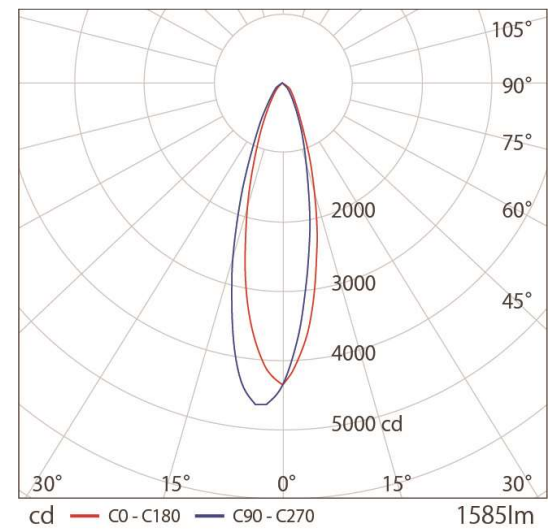

■ 配光曲線図

付属部品

壁取付金具の器具への固定用
SUS304 M5x8 8個

壁取付金具

■ AC100~240V駆動・周囲温度25℃時

定 格 ・ 仕 様

動作電圧	AC100V~240V 50/60Hz	最小近接照射距離	100 mm
入力容量	18.0VA(100V)/18.8VA(200V)	最大製品連結長	31m (AC100V) / 62m (AC200V) *1
消費電力	16.8W	照射角度	25° (半値角)
突入電流	max 20A (AC240V時)	許容動作周囲温度	-20℃ ~ +50℃
使用光源	日亜化学工業製LED	設計寿命	40,000h (周囲温度25℃において)
色温度(光源色)	5,700K (昼光色)	製品質量	2.3kg
平均演色評価数(typ)	Ra 85	調光	不可
LED光束/器具光束	1,910 lm /1,585 lm	環境保護等級	IP 65 (屋外露出可)
固有エネルギー消費効率	94.3 lm/W	LED電源	搭載
		許容風速	60m/s