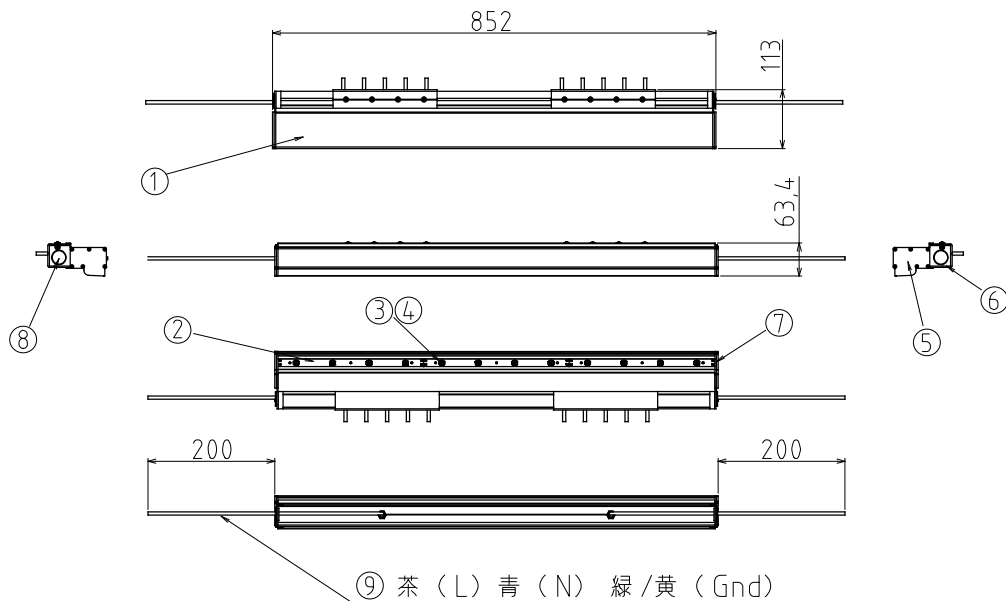

ご 注 意

1. 本製品は屋外用器具ですが、製品が水没する場所、海辺などの塩害地域、温泉や室内プールなど腐食性ガスが発生する場所、可燃性ガスが発生する場所、粉塵の多い場所、可燃物でおおわれる場所では使用できません。
2. 常時振動に曝される場所への設置、移動灯としてのご使用はおやめください。
3. 製品は必ず照射面を下向きにしてお使いください。
4. 製品の分解・改造は絶対に行わないでください。万一故障が発生した場合にも、お客様による修理はできません。
5. 施工やご使用にあたっては、事前に取扱説明書をご確認ください。

駆動 AC100~240V

防雨仕様 露出設置可

⑨ 茶 (L) 青 (N) 緑/黄 (Gnd)

部番	部 品 名	材 質	備 考
1	ケース	アルミ (6063)押し出し	白アルマイト加工 t=5mm
2	LEDカバー	PC透明	UL94 V-2グレード
3	LED	日亜化学工業製LED	5700K
4	レンズ	PMMA	25°
5	サイドプレート	アルミ (6063)	t=5mm
6	サイドキャップ	アルミ (6063)	t=5mm
7	ゴムパッキン	シリコンゴム	黒
8	ケーブルキャップ	ナイロン	白
9	ケーブル	H05RN-F	3×0.75mm²外形φ6.5mm 200mm