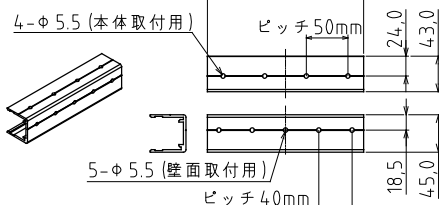

付属部品

壁取付金具の器具への固定用
SUS304 M5x8 8個

壁取付金具
アルミブラケット 2個

※1 製品本体 (ケーブル除く・異寸法混在可) の合計寸法です。

・製品の仕様・外觀などは、改良のため予告なく変更する場合がありますのでご了承ください。

・製品の光束や色のバラつきは最小限になるよう管理しておりますが、LEDはその特性から他の光源に比べてバラつきが大きく見える場合があります。予めご了承ください。