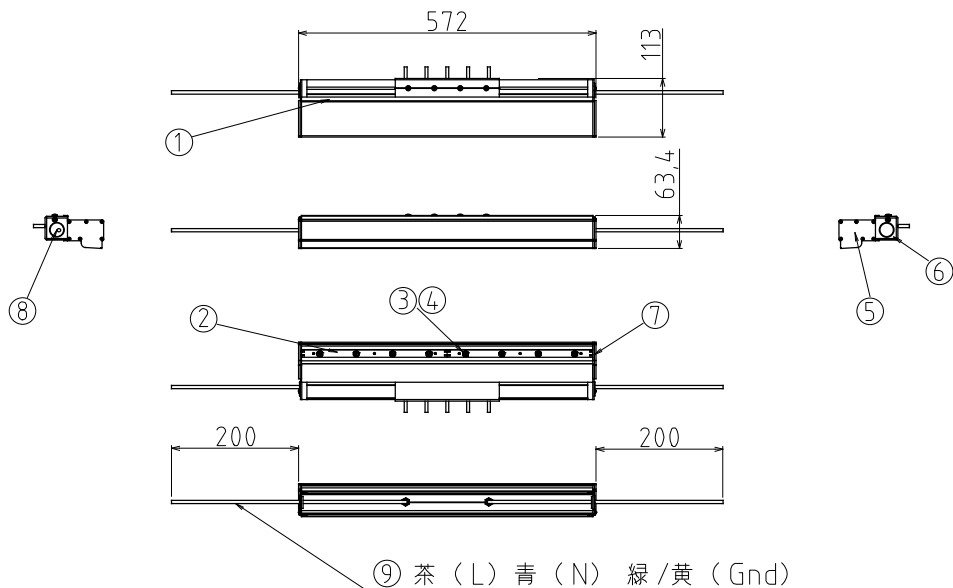

付属部品

壁取付金具の器具への固定用
SUS304 M5x8 8個

壁取付金具
アルミブラケット 2個

※1 製品本体 (ケーブル除く・異寸法混在可) の合計寸法です。

・製品の仕様・外觀などは、改良のため予告なく変更する場合がありますのでご了承ください。

・製品の光束や色のバラつきは最小限になるよう管理しておりますが、LEDはその特性から他の光源に比べてバラつきが大きく見える場合があります。予めご了承ください。

ARISTO	品番	GB09-57H2_A1		
制定	品名	グロービーム	製品長	L852
2023年 12月			色温度	5700K
承認	作成	AZ-GB03-01		
山本	泉原			
単位: mm	第三角法	アリストジャパン株式会社		

ご 注 意

1. 本製品は屋外用器具ですが、製品が水没する場所、海辺などの塩害地域、温泉や室内プールなど腐食性ガスが発生する場所、可燃性ガスが発生する場所、粉塵の多い場所、可燃物でおおわれる場所では使用できません。
2. 常時振動に曝される場所への設置、移動灯としてのご使用はおやめください。
3. 製品は必ず照射面を下向きにしてお使いください。
4. 製品の分解・改造は絶対に行わないでください。万一故障が発生した場合にも、お客様による修理はできません。
5. 施工やご使用にあたっては、事前に取扱説明書をご確認ください。

駆動 AC100~240V

防雨仕様 露出設置可

部番	部品名	材質	備考
1	ケース	アルミ(6063)押し出し	白アルマイト加工 t=5mm
2	LEDカバー	PC透明	UL94 V-2グレード
3	LED	日亜化学工業製LED	5700K
4	レンズ	PMMA	25°
5	サイドプレート	アルミ(6063)	t=5mm
6	サイドキャップ	アルミ(6063)	t=5mm
7	ゴムパッキン	シリコンゴム	黒
8	ケーブルキャップ	ナイロン	白
9	ケーブル	H05RN-F	3×0.75mm ² 外形φ6.5mm 200mm