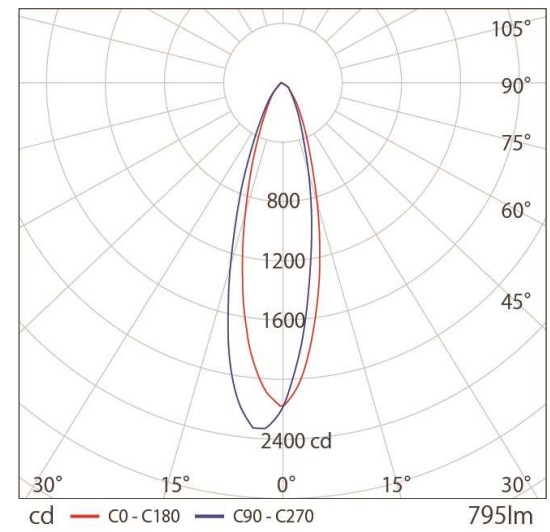

■ 配光曲線図

定 格		仕 様	
動作電圧	AC100V~240V 50/60Hz	最小近接照射距離	100 mm
入力容量	10.2VA(100V)/10.8VA(200V)	最大製品連結長	31m (AC100V) / 62m (AC200V)※1
消費電力	8.40W	照射角度	25° (半値角)
突入電流	max 20A (AC240V時)	許容動作周囲温度	-20℃ ~ +50℃
使用光源	日亜化学工業製LED	設計寿命	40,000h (周囲温度25℃において)
色温度(光源色)	5,700K (昼光色)	製品質量	1.25kg
平均演色評価数(typ)	Ra 85	調光	不可
LED光束/器具光束	955 lm / 795 lm	環境保護等級	IP 65 (屋外露出可)
固有エネルギー消費効率	94.6 lm/W	LED電源	搭載
		許容風速	60m/s