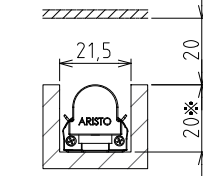

■ 最小施工寸法

- ・メタルクリップ (L) 使用時
- ・放熱の為に左右に隙間を設けてください
- ※メタルクリップ (H) 使用時は+7mm
- マグネット使用時はマグネット厚み分加算

■ 出力24V専用電源 接続本数制限	■ 出力24V専用電源 (PWM対応) 接続本数制限
150W型 WKLZ240-6R3H 35本	150W型 WKLZ240-6R3H/P5 35本
90W型 ELV90-24-3R8 16本	
60W型 1SV-2R50-24NF 14本	

■ DC24V駆動・周囲温度25℃時 (灯具1本あたり)

定 格 ・ 仕 様			
動作電圧	DC24V	最小近接照射距離	20mm
入力電流	0.160 A	許容動作周囲温度	-20℃ ~ +50℃
消費電力	3.83 W	設計寿命	40,000h (周囲温度25℃において)
使用光源	Lumileds製LED	製品質量	57g
色温度 (光源色)	5,000K (昼白色)	推奨最大直列連結数	4.8m (灯具組合せ全長)
平均演色評価数 (typ)	Ra 95	可能調光方式	PWM/DMX/DALI ・調光範囲0%~100%
LED光束 / 器具光束	506 lm / 390 lm	LED電源	DC24V電源 別売
固有エネルギー消費効率	101.8 lm/W	末端処理	絶縁
照射角度	140° (半値角)	環境保護等級	IP 20 (屋外露出不可)

・製品の仕様・外觀などは、改良のため予告なく変更する場合がありますのでご了承ください。

・製品の光量や色のバラつきは最小限になるよう管理しておりますが、LEDはその特性から他の光源に比べてバラつきが大きく見える場合があります。予めご了承ください。