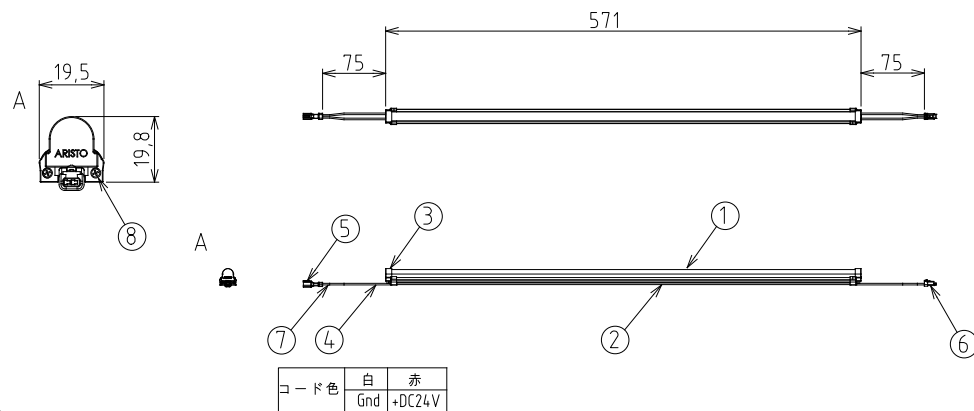

ご 注 意

1. 本製品は振動の強い場所、腐食性ガスの発生する場所、海辺等の塩害地域ではご使用にならないでください。
2. 本製品は屋内使用専用製品です、防水仕様ではありませんのでご注意ください。
3. 駆動には、使用数の容量に応じた別売りのDC24V専用電源が必要です。
4. 最大直列連結数以上の製品を、一つの回路に接続しないでください。制限数以上の接続の際は電源回路を並列に分けてください。
5. 施工やご使用にあたっては、事前に取扱説明書をご確認ください。

駆動 DC24V

屋内専用

部番	部品名	材質	備考
1	カバー	PC樹脂 乳半	UL94 V-2グレード
2	ケース	A6063 T5	アルマイト処理
3	キャップ	PC樹脂 白色	UL94 V-2グレード
4	コード	PVC被覆 AWM1007	AWG20 (0.5mm²相当)
5	コネクタ(M)	PBT樹脂	DF62W-2S-2.2C
6	コネクタ(F)	PBT樹脂	DF62W-2EP-2.2C
7	熱収縮チューブ	ポリオレフィン樹脂	黒
8	ネジ	SUS304 M1.4 x 6mm	× 4個

■ 配光曲線図

■ 最小施工寸法

- ・メタルクリップ(L)使用時
- ・放熱の為に左右に隙間を設けてください
- ※メタルクリップ(H)使用時は+7mm
- マグネット使用時はマグネット厚み分加算

■ 出力24V専用電源 接続本数制限		■ 出力24V専用電源(PWM対応) 接続本数制限	
150W型	WKLZ240-6R3H 17本	150W型	WKLZ240-6R3H/P5 17本
90W型	ELV90-24-3R8 8本		
60W型	1SV-2R50-24NF 7本		

■ DC24V駆動・周囲温度25℃時 (灯具1本あたり)

定 格 ・ 仕 様

動作電圧	DC24V	最小近接照射距離	20mm
入力電流	0.319 A	許容動作周囲温度	-20℃ ~ +50℃
消費電力	7.66 W	設計寿命	40,000h (周囲温度25℃において)
使用光源	Lumileds製LED	製品質量	114g
色温度(光源色)	5,000K(昼白色)	推奨最大直列連結数	4.8m(灯具組合せ全長)
平均演色評価数(typ)	Ra 95	可能調光方式	PWM/DMX/DALI・調光範囲0%~100%
LED光束/器具光束	1,013 lm / 780 lm	LED電源	DC24V電源 別売
固有エネルギー消費効率	101.8 lm/W	末端処理	絶縁
照射角度	140°(半値角)	環境保護等級	IP 20(屋外露出不可)

・製品の仕様・外觀などは、改良のため予告なく変更する場合がありますのでご了承ください。

・製品の光束や色のバラつきは最小限になるよう管理しておりますが、LEDはその特性から他の光源に比べてバラツキが大きく見える場合があります。予めご了承ください。

ARISTO	品番	LB5D-06H50E_A				
制定	品名	ラスタービームV DSL	製品長	L571	色温度	5000K
2023年 10月	作成	AZ-RB190-02				
承認	山本	アリストジャパン株式会社				
単位: mm	第三角法