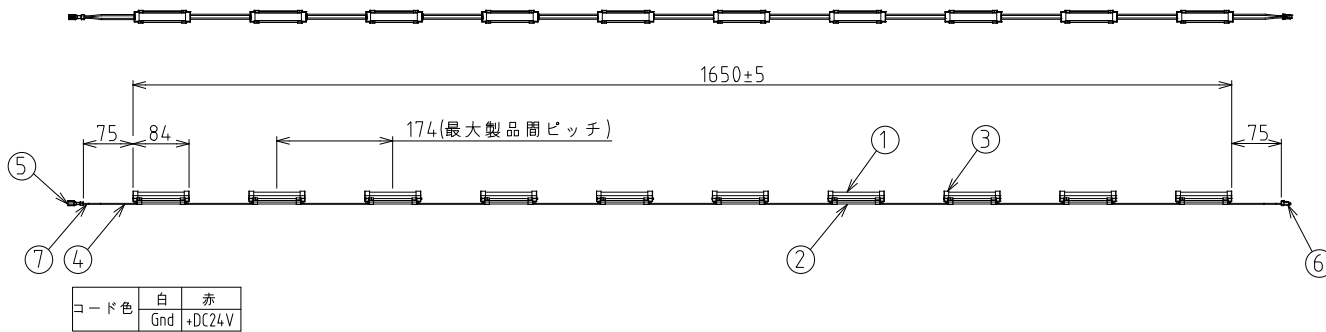

ご 注 意

1. 本製品は振動の強い場所、腐食性ガスの発生する場所、海辺等の塩害地域ではご使用にならないください。
2. 本製品は屋内使用専用製品です、防水仕様ではありませんのでご注意ください。
3. 駆動には、使用数の容量に応じた別売りのDC24V専用電源が必要です。
4. 最大直列連結数以上の製品を、一つの回路に接続しないでください。制限数以上の接続の際は電源回路を並列に分けてください。
5. 施工やご使用にあたっては、事前に取扱説明書をご確認ください。

駆動 DC24V

屋内専用

部番	部 品 名	材 質	備 考
1	カバー	PC樹脂 乳半	UL94 V-2グレード
2	ケース	A6063 T5	アルマイト処理
3	キャップ	PC樹脂 白色	UL94 V-2グレード
4	コード	PVC被覆 AWM1007	AWG20 (0.5mm²相当)
5	コネクタ (M)	PBT樹脂	DF62W-2S-2.2C
6	コネクタ (F)	PBT樹脂	DF62W-2EP-2.2C
7	熱収縮チューブ	ポリオレフィン樹脂	黒
8	ネジ	SUS304 M1.4 x 6mm	x 40個