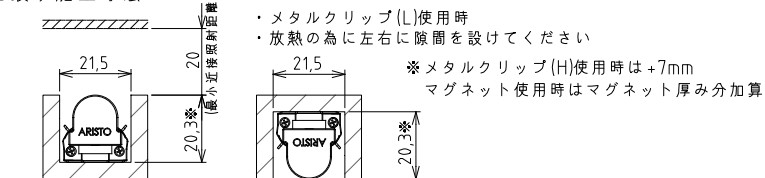

■ 最小施工寸法

コード色	白	赤
	Gnd	+DC24V

■ 出力24V専用電源 接続本数制限		■ 出力24V専用電源(PWM対応) 接続本数制限	
150W型	WKLZ240-6R3H 8本	150W型	WKLZ240-6R3H/P5 8本
90W型	ELV90-24-3R8 4本		
60W型	1SV-2R50-24NF 3本		

■ DC24V駆動・周囲温度25℃時 (灯具1本あたり)

定 格 ・ 仕 様			
動作電圧	DC24V	最小近照射距離	20mm
入力電流	0.638 A	許容動作周囲温度	-20℃ ~ +50℃
消費電力	15.32 W	設計寿命	40,000h (周囲温度25℃において)
使用光源	Lumileds製LED	製品質量	215g
色温度 (光源色)	3,000K (電球色)	推奨最大直列連結数	4.8m (灯具組合せ全長)
平均演色評価数 (typ)	Ra 95	可能調光方式	PWM/DMX/DALI ・調光範囲0%~100%
LED光束/器具光束	1,896 lm / 1,460 lm	LED電源	DC24V電源 別売
固有エネルギー消費効率	95.3 lm/W	末端処理	絶縁
照射角度	140° (半値角)	環境保護等級	IP 20 (屋外露出不可)

・製品の仕様・外觀などは、改良のため予告なく変更する場合がありますのでご了承ください。

・製品の光束や色のバラつきは最小限になるよう管理しておりますが、LEDはその特性から他の光源に比べてバラつきが大きく見える場合があります。予めご了承ください。