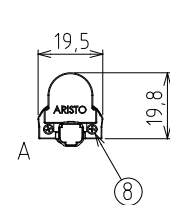

ご 注 意

1. 本製品は振動の強い場所、腐食性ガスの発生する場所、海辺等の塩害地域ではご使用にならないください。
2. 本製品は屋内使用専用製品です、防水仕様ではありませんのでご注意ください。
3. 駆動には、使用数の容量に応じた別売りのDC24V専用電源が必要です。
4. 最大直列連結数以上の製品を、一つの回路に接続しないでください。制限数以上の接続の際は電源回路を並列に分けてください。
5. 施工やご使用にあたっては、事前に取扱説明書をご確認ください。

駆動 DC24V

屋内専用

部番	部 品 名	材 質	備 考
1	カバー	PC樹脂 乳半	UL94 V-2グレード
2	ケース	A6063 T5	アルマイト処理
3	キャップ	PC樹脂 白色	UL94 V-2グレード
4	コード	PVC被覆 AWM1007	AWG20 (0.5mm²相当)
5	コネクタ (M)	PBT樹脂	DF62W-2S-2.2C
6	コネクタ (F)	PBT樹脂	DF62W-2EP-2.2C
7	熱収縮チューブ	ポリオレフィン樹脂	黒
8	ネジ	SUS304 M1.4 x 6mm	x 40個