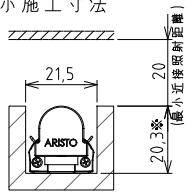

■ 配光曲線図

■ 最小施工寸法

- ・メタルクリップ(L)使用時
- ・放熱の為に左右に隙間を設けてください
- ※メタルクリップ(H)使用時は+7mm
- マグネット使用時はマグネット厚み分加算

■ 出力24V専用電源 接続本数制限		■ 出力24V専用電源(PWM対応) 接続本数制限	
150W型	WKLZ240-6R3H 17本	150W型	WKLZ240-6R3H/P5 17本
90W型	ELV90-24-3R8 8本		
60W型	1SV-2R50-24NF 7本		