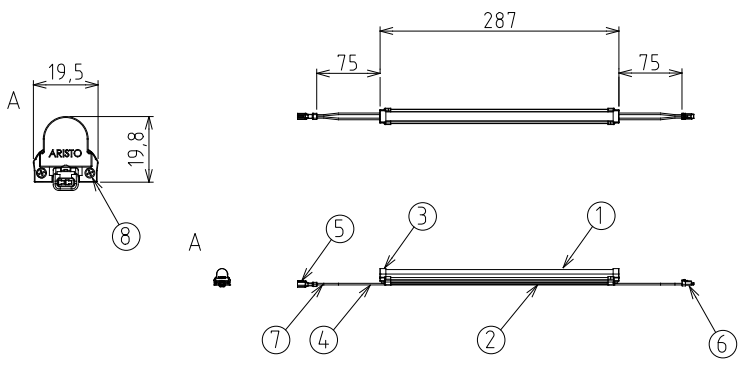

ご 注 意

1. 本製品は振動の強い場所、腐食性ガスの発生する場所、海辺等の塩害地域ではご使用にならないでください。
2. 本製品は屋内使用専用製品です、防水仕様ではありませんのでご注意ください。
3. 駆動には、使用数の容量に応じた別売りのDC24V専用電源が必要です。
4. 最大直列連結数以上の製品を、一つの回路に接続しないでください。制限数以上の接続の際は電源回路を並列に分けてください。
5. 施工やご使用にあたっては、事前に取扱説明書をご確認ください。

駆動 DC24V 屋内専用

部番	部 品 名	材 質	備 考
1	カバー	PC樹脂 乳半	UL94 V-2グレード
2	ケース	A6063 T5	アルマイト処理
3	キャップ	PC樹脂 白色	UL94 V-2グレード
4	コード	PVC被覆 AWM1007	AWG20 (0.5mm²相当)
5	コネクタ (M)	PBT樹脂	DF62W-2S-2.2C
6	コネクタ (F)	PBT樹脂	DF62W-2EP-2.2C
7	熱収縮チューブ	ポリオレフィン樹脂	黒
8	ネジ	SUS304 M1.4 x 6mm	× 4個

コード色	白	赤
	Gnd	+DC24V

■ 最小施工寸法

- ・メタルクリップ (L) 使用時
- ・放熱の為に左右に隙間を設けてください
- ※メタルクリップ (H) 使用時は+7mm
- マグネット使用時はマグネット厚み分加算

■ 出力24V専用電源 接続本数制限	■ 出力24V専用電源 (PWM対応) 接続本数制限
150W型 WKLZ240-6R3H 35本	150W型 WKLZ240-6R3H/P5 35本
90W型 ELV90-24-3R8 16本	
60W型 1SV-2R50-24NF 14本	

■ DC24V駆動・周囲温度25℃時 (灯具1本あたり)

定 格 ・ 仕 様			
動作電圧	DC24V	最小近接照射距離	20mm
入力電流	0.160 A	許容動作周囲温度	-20℃ ~ +50℃
消費電力	3.83 W	設計寿命	40,000h (周囲温度25℃において)
使用光源	Lumileds製LED	製品質量	57g
色温度 (光源色)	5,000K (昼白色)	推奨最大直列連結数	4.8m (灯具組合せ全長)
平均演色評価数 (typ)	Ra 95	可能調光方式	PWM/DMX/DALI ・調光範囲0%~100%
LED光束 / 器具光束	506 lm / 390 lm	LED電源	DC24V電源 別売
固有エネルギー消費効率	101.8 lm/W	末端処理	絶縁
照射角度	140° (半値角)	環境保護等級	IP 20 (屋外露出不可)

・製品の仕様・外觀などは、改良のため予告なく変更する場合がありますのでご了承ください。

・製品の光量や色のバラつきは最小限になるよう管理しておりますが、LEDはその特性から他の光源に比べてバラつきが大きく見える場合があります。予めご了承ください。