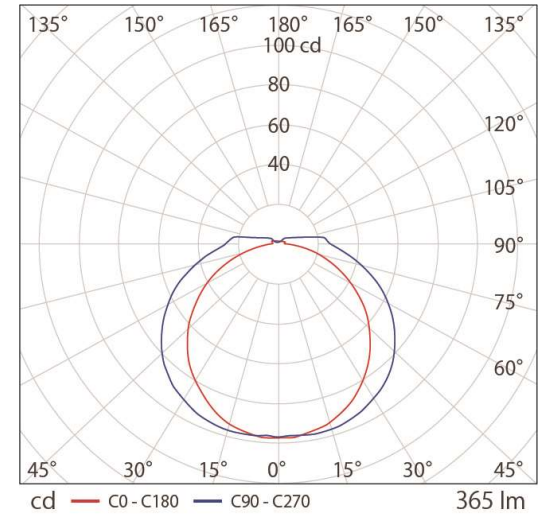

・製品の仕様・外観などは、改良のため予告なく変更する場合がありますのでご了承ください。

・製品の光束や色のバラつきは最小限になるよう管理しておりますが、LEDはその特性から他の光源に比べてバラつきが大きく見える場合があります。予めご了承ください。

■ 配光曲線図

<b>ARISTO</b>		品番	LB5D-03H30E_A		
制定	2023年 10月	品名	ラスタースタービームV DSL	製品長	L287
承認	作成	図番	AZ-RB179-02		
山本	泉原	アリストジャパン株式会社			
単位: mm		第三角法			
		色温度	3000K		