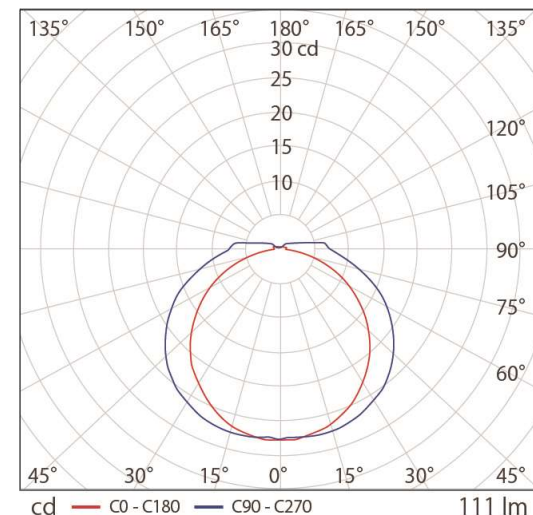

■ 配光曲線図 (モジュール1個)