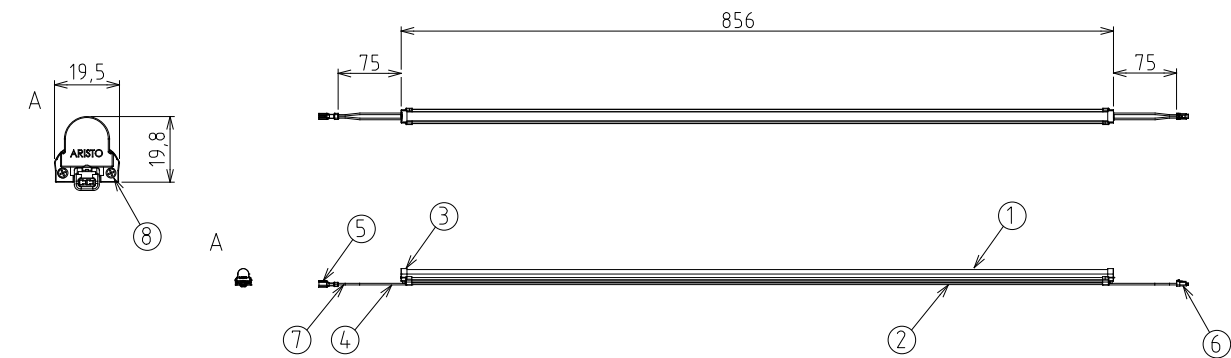

ご 注 意

1. 本製品は振動の強い場所、腐食性ガスの発生する場所、海辺等の塩害地域ではご使用にならないでください。
2. 本製品は屋内使用専用製品です、防水仕様ではありませんのでご注意ください。
3. 駆動には、使用数の容量に応じた別売りのDC24V専用電源が必要です。
4. 最大直列連結数以上の製品を、一つの回路に接続しないでください。制限数以上の接続の際は電源回路を並列に分けてください。
5. 施工やご使用にあたっては、事前に取扱説明書をご確認ください。

駆動 DC24V 屋内専用

部番	部品名	材質	備考
1	カバー	PC樹脂 乳半	UL94 V-2グレード
2	ケース	A6063 T5	アルマイト処理
3	キャップ	PC樹脂 白色	UL94 V-2グレード
4	コード	PVC被覆 AWM1007	AWG20 (0.5mm²相当)
5	コネクタ (M)	PBT樹脂	DF62W-2S-2.2C
6	コネクタ (F)	PBT樹脂	DF62W-2EP-2.2C
7	熱収縮チューブ	ポリオレフィン樹脂	黒
8	ネジ	SUS304 M1.4 x 6mm	× 4個

コード色	白	赤
	Gnd	+DC24V