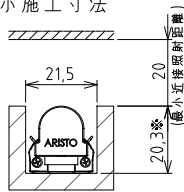

ご 注 意

1. 本製品は振動の強い場所、腐食性ガスの発生する場所、海辺等の塩害地域ではご使用にならないでください。
2. 本製品は屋内使用専用製品です、防水仕様ではありませんのでご注意ください。
3. 駆動には、使用数の容量に応じた別売りのDC24V専用電源が必要です。
4. 最大直列連結数以上の製品を、一つの回路に接続しないでください。制限数以上の接続の際は電源回路を並列に分けてください。
5. 施工やご使用にあたっては、事前に取扱説明書をご確認ください。

部番	部 品 名	材 質	備 考
1	カバー	PC樹脂 乳半	UL94 V-2グレード
2	ケース	A6063 T5	アルマイト処理
3	キャップ	PC樹脂 白色	UL94 V-2グレード
4	コード	PVC被覆 AWM1007	AWG20 (0.5mm²相当)
5	コネクタ (M)	PBT樹脂	DF62W-2S-2.2C
6	コネクタ (F)	PBT樹脂	DF62W-2EP-2.2C
7	熱収縮チューブ	ポリオレフィン樹脂	黒
8	ネジ	SUS304 M1.4 x 6mm	× 4個

駆動 DC24V	屋内専用

■ 最小施工寸法

- ・メタルクリップ(L)使用時
- ・放熱の為に左右に隙間を設けてください

※メタルクリップ(H)使用時は+7mm
マグネット使用時はマグネット厚み分加算

■出力24V専用電源 接続本数制限		■出力24V専用電源(PWM対応) 接続本数制限	
150W型	WKLZ240-6R3H 11本	150W型	WKLZ240-6R3H/P5 11本
90W型	ELV90-24-3R8 5本		
60W型	1SV-2R50-24NF 4本		

■ DC24V駆動・周囲温度25℃時 (灯具1本あたり)

定 格 ・ 仕 様			
動作電圧	DC24V	最小近接照射距離	20mm
入力電流	0.479 A	許容動作周囲温度	-20℃ ~ +50℃
消費電力	11.49 W	設計寿命	40,000h (周囲温度25℃において)
使用光源	Lumileds製LED	製品質量	163g
色温度 (光源色)	5,000K (昼白色)	推奨最大直列連結数	4.8m (灯具組合せ全長)
平均演色評価数 (typ)	Ra 95	可能調光方式	PWM/DMX/DALI ・調光範囲0%~100%
LED光束 / 器具光束	1,520 lm / 1,170 lm	LED電源	DC24V電源 別売
固有エネルギー消費効率	101.8 lm/W	末端処理	絶縁
照射角度	140° (半値角)	環境保護等級	IP 20 (屋外露出不可)

・製品の仕様・外觀などは、改良のため予告なく変更する場合がありますのでご了承ください。

・製品の光量や色のバラつきは最小限になるよう管理しておりますが、LEDはその特性から他の光源に比べてバラつきが大きく見える場合があります。予めご了承ください。

■ 配光曲線図

ARISTO	品番	LB5D-09H50E_A				
制定	品名	ラスタービームV DSL	製品長	L856	色温度	5000K
2023年 10月						
承認	作成	AZ-RB191-02				
山本	泉原					
単位: mm	第三角法	アリストジャパン株式会社