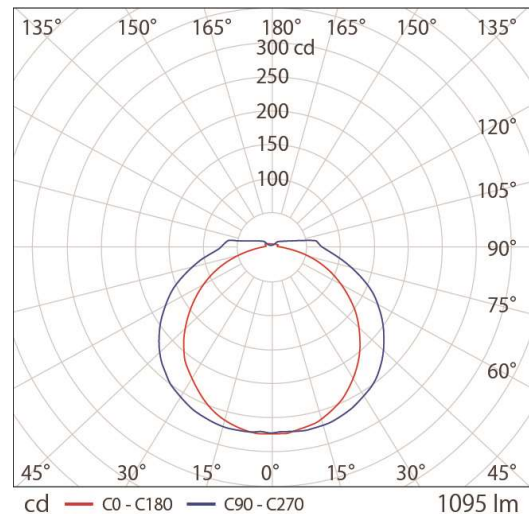

ARISTO	品番	LB5D-09H30E_A				
制定	品名	ラスタービームV DSL	製品長	L856	色温度	3000K
2023年 10月	承認	作成	図番	AZ-RB182-02		
山本	泉	原	アリストジャパン株式会社			
単位: mm	第三角法