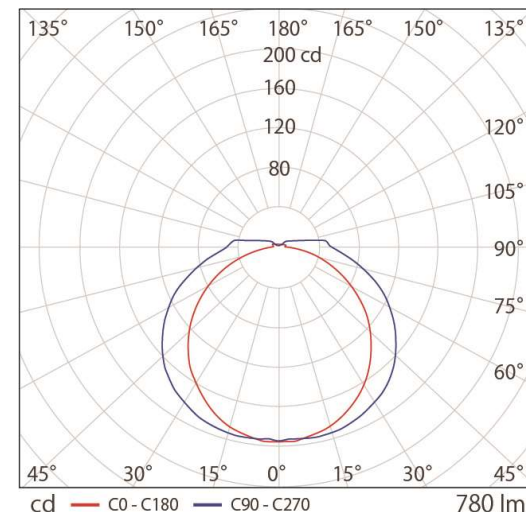

ご 注 意

1. 本製品は振動の強い場所、腐食性ガスの発生する場所、海辺等の塩害地域ではご使用にならないでください。
2. 本製品は屋内使用専用製品です、防水仕様ではありませんのでご注意ください。
3. 駆動には、使用数の容量に応じた別売りのDC24V専用電源が必要です。
4. 最大直列連結数以上の製品を、一つの回路に接続しないでください。制限数以上の接続の際は電源回路を並列に分けてください。
5. 施工やご使用にあたっては、事前に取扱説明書をご確認ください。

駆動 DC24V

屋内専用

部番	部品名	材質	備考
1	カバー	PC樹脂 乳半	UL94 V-2グレード
2	ケース	A6063 T5	アルマイト処理
3	キャップ	PC樹脂 白色	UL94 V-2グレード
4	コード	PVC被覆 AWM1007	AWG20 (0.5mm²相当)
5	コネクタ(M)	PBT樹脂	DF62W-2S-2.2C
6	コネクタ(F)	PBT樹脂	DF62W-2EP-2.2C
7	熱収縮チューブ	ポリオレフィン樹脂	黒
8	ネジ	SUS304 M1.4 x 6mm	× 4個

■ 配光曲線図

■ 最小施工寸法

- ・メタルクリップ(L)使用時
- ・放熱の為に左右に隙間を設けてください
- ※メタルクリップ(H)使用時は+7mm
- マグネット使用時はマグネット厚み分加算

■ 出力24V専用電源 接続本数制限		■ 出力24V専用電源(PWM対応) 接続本数制限	
150W型	WKLZ240-6R3H 17本	150W型	WKLZ240-6R3H/P5 17本
90W型	ELV90-24-3R8 8本		
60W型	1SV-2R50-24NF 7本		

■ DC24V駆動・周囲温度25℃時 (灯具1本あたり)

定 格 ・ 仕 様

動作電圧	DC24V	最小近接照射距離	20mm
入力電流	0.319 A	許容動作周囲温度	-20℃ ~ +50℃
消費電力	7.66 W	設計寿命	40,000h (周囲温度25℃において)
使用光源	Lumileds製LED	製品質量	114g
色温度(光源色)	5,000K(昼白色)	推奨最大直列連結数	4.8m(灯具組合せ全長)
平均演色評価数(typ)	Ra 95	可能調光方式	PWM/DMX/DALI・調光範囲0%~100%
LED光束/器具光束	1,013 lm / 780 lm	LED電源	DC24V電源 別売
固有エネルギー消費効率	101.8 lm/W	末端処理	絶縁
照射角度	140°(半値角)	環境保護等級	IP 20(屋外露出不可)

・製品の仕様・外觀などは、改良のため予告なく変更する場合がありますのでご了承ください。

・製品の光束や色のバラつきは最小限になるよう管理しておりますが、LEDはその特性から他の光源に比べてバラツキが大きく見える場合があります。予めご了承ください。

ARISTO	品番	LB5D-06H50E_A				
制定	品名	ラスタービームV DSL	製品長	L571	色温度	5000K
2023年 10月	作成	AZ-RB190-02				
承認	山本	アリストジャパン株式会社				
単位: mm	第三角法