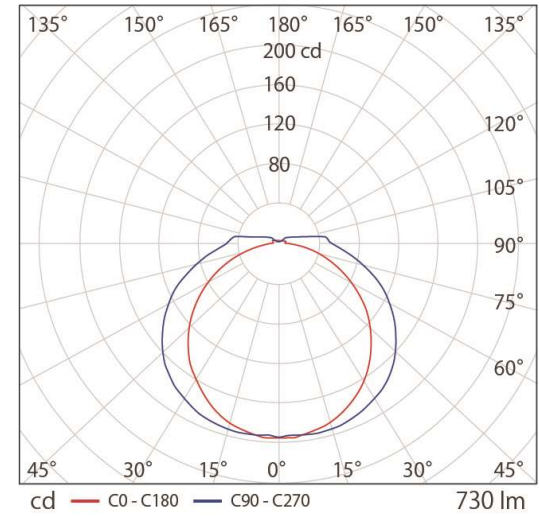

ご 注 意

1. 本製品は振動の強い場所、腐食性ガスの発生する場所、海辺等の塩害地域ではご使用にならないでください。
2. 本製品は屋内使用専用製品です、防水仕様ではありませんのでご注意ください。
3. 駆動には、使用数の容量に応じた別売りのDC24V専用電源が必要です。
4. 最大直列連結数以上の製品を、一つの回路に接続しないでください。制限数以上の接続の際は電源回路を並列に分けてください。
5. 施工やご使用にあたっては、事前に取扱説明書をご確認ください。

駆動 DC24V 屋内専用

部番	部 品 名	材 質	備 考
1	カバー	PC樹脂 乳半	UL94 V-2グレード
2	ケース	A6063 T5	アルマイト処理
3	キャップ	PC樹脂 白色	UL94 V-2グレード
4	コード	PVC被覆 AWM1007	AWG20 (0.5mm²相当)
5	コネクタ(M)	PBT樹脂	DF62W-2S-2.2C
6	コネクタ(F)	PBT樹脂	DF62W-2EP-2.2C
7	熱収縮チューブ	ポリオレフィン樹脂	黒
8	ネジ	SUS304 M1.4 x 6mm	× 4個

■出力24V専用電源 接続本数制限		■出力24V専用電源(PWM対応) 接続本数制限	
150W型	WKLZ240-6R3H 17本	150W型	WKLZ240-6R3H/P5 17本
90W型	ELV90-24-3R8 8本		
60W型	1SV-2R50-24NF 7本		

■ DC24V駆動・周囲温度25℃時 (灯具1本あたり)

定 格 ・ 仕 様			
動作電圧	DC24V	最小近照射距離	20mm
入力電流	0.319 A	許容動作周囲温度	-20℃ ~ +50℃
消費電力	7.66 W	設計寿命	40,000h (周囲温度25℃において)
使用光源	Lumileds製LED	製品質量	114g
色温度 (光源色)	3,000K (電球色)	推奨最大直列連結数	4.8m (灯具組合せ全長)
平均演色評価数 (typ)	Ra 95	可能調光方式	PWM/DMX/DALI ・調光範囲0%~100%
LED光束 / 器具光束	950 lm / 730 lm	LED電源	DC24V電源 別売
固有エネルギー消費効率	95.3 lm/W	末端処理	絶縁
照射角度	140° (半値角)	環境保護等級	IP 20 (屋外露出不可)

■ 配光曲線図

ARISTO		品番	LB5D-06H30E_A				
制定	2023年 10月	品名	ラスタービームV DSL	製品長	L571	色温度	3000K
承認	作成	図番	AZ-RB181-02				
山本	泉原	アリストジャパン株式会社					
単位: mm		第三角法					

・製品の仕様・外觀などは、改良のため予告なく変更する場合がありますのでご了承ください。

・製品の光束や色のバラつきは最小限になるよう管理しておりますが、LEDはその特性から他の光源に比べてバラつきが大きく見える場合があります。予めご了承ください。