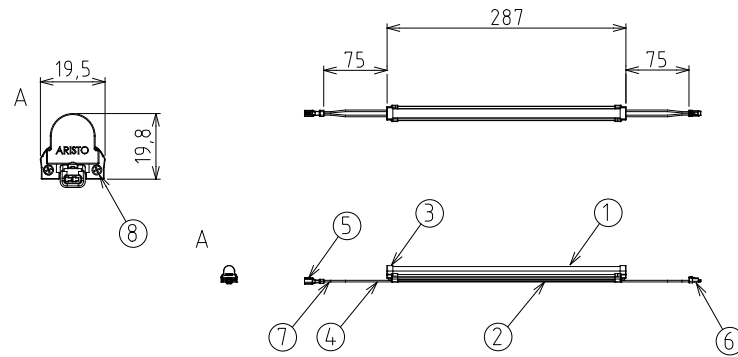

ご 注 意

1. 本製品は振動の強い場所、腐食性ガスの発生する場所、海辺等の塩害地域ではご使用にならないでください。
2. 本製品は屋内使用専用製品です、防水仕様ではありませんのでご注意ください。
3. 駆動には、使用数の容量に応じた別売りのDC24V専用電源が必要です。
4. 最大直列連結数以上の製品を、一つの回路に接続しないでください。制限数以上の接続の際は電源回路を並列に分けてください。
5. 施工やご使用にあたっては、事前に取扱説明書をご確認ください。

駆動 DC24V 屋内専用

部番	部 品 名	材 質	備 考
1	カバー	PC樹脂 乳半	UL94 V-2グレード
2	ケース	A6063 T5	アルマイト処理
3	キャップ	PC樹脂 白色	UL94 V-2グレード
4	コード	PVC被覆 AWM1007	AWG20 (0.5mm²相当)
5	コネクタ (M)	PBT樹脂	DF62W-2S-2.2C
6	コネクタ (F)	PBT樹脂	DF62W-2EP-2.2C
7	熱収縮チューブ	ポリオレフィン樹脂	黒
8	ネジ	SUS304 M1.4 x 6mm	× 4個

コード色	白	赤
	Gnd	+DC24V

■ 最小施工寸法

- ・メタルクリップ(L)使用時
- ・放熱の為に左右に隙間を設けてください
- ※メタルクリップ(H)使用時は+7mm
- マグネット使用時はマグネット厚み分加算

■出力24V専用電源 接続本数制限		■出力24V専用電源(PWM対応) 接続本数制限	
150W型	WKL VZ240-6R3H 35本	150W型	WKL VZ240-6R3H/P5 35本
90W型	ELV90-24-3R8 16本		
60W型	1SV-2R50-24NF 14本		

■ DC24V駆動・周囲温度25℃時 (灯具1本あたり)

定 格 ・ 仕 様			
動作電圧	DC24V	最小近照射距離	20mm
入力電流	0.160 A	許容動作周囲温度	-20℃ ~ +50℃
消費電力	3.83 W	設計寿命	40,000h (周囲温度25℃において)
使用光源	Lumileds製LED	製品質量	57g
色温度 (光源色)	3,000K (電球色)	推奨最大直列連結数	4.8m (灯具組合せ全長)
平均演色評価数 (typ)	Ra 95	可能調光方式	PWM/DMX/DALI ・調光範囲0%~100%
LED光束 / 器具光束	474 lm / 365 lm	LED電源	DC24V電源 別売
固有エネルギー消費効率	95.3 lm/W	末端処理	絶縁
照射角度	140° (半値角)	環境保護等級	IP 20 (屋外露出不可)

・製品の仕様・外観などは、改良のため予告なく変更する場合がありますのでご了承ください。

・製品の光束や色のバラつきは最小限になるよう管理しておりますが、LEDはその特性から他の光源に比べてバラつきが大きく見える場合があります。予めご了承ください。