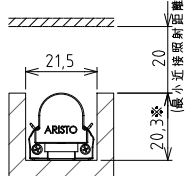

■ 最小施工寸法

- ・メタルクリップ(L)使用時
- ・放熱の為に左右に隙間を設けてください
- ※メタルクリップ(H)使用時は+7mm
- マグネット使用時はマグネット厚み分加算

■出力24V専用電源 接続本数制限		■出力24V専用電源(PWM対応) 接続本数制限	
150W型	WKL VZ240-6R3H 35本	150W型	WKL VZ240-6R3H/P5 35本
90W型	ELV90-24-3R8 16本		
60W型	1SV-2R50-24NF 14本		

■ DC24V駆動・周囲温度25℃時 (灯具1本あたり)

定 格 ・ 仕 様			
動作電圧	DC24V	最小近照射距離	20mm
入力電流	0.160 A	許容動作周囲温度	-20℃ ~ +50℃
消費電力	3.83 W	設計寿命	40,000h (周囲温度25℃において)
使用光源	Lumileds製LED	製品質量	57g
色温度 (光源色)	3,000K (電球色)	推奨最大直列連結数	4.8m (灯具組合せ全長)
平均演色評価数 (typ)	Ra 95	可能調光方式	PWM/DMX/DALI ・調光範囲0%~100%
LED光束 / 器具光束	474 lm / 365 lm	LED電源	DC24V電源 別売
固有エネルギー消費効率	95.3 lm/W	末端処理	絶縁
照射角度	140° (半値角)	環境保護等級	IP 20 (屋外露出不可)

・製品の仕様・外観などは、改良のため予告なく変更する場合がありますのでご了承ください。

・製品の光束や色のバラつきは最小限になるよう管理しておりますが、LEDはその特性から他の光源に比べてバラつきが大きく見える場合があります。予めご了承ください。