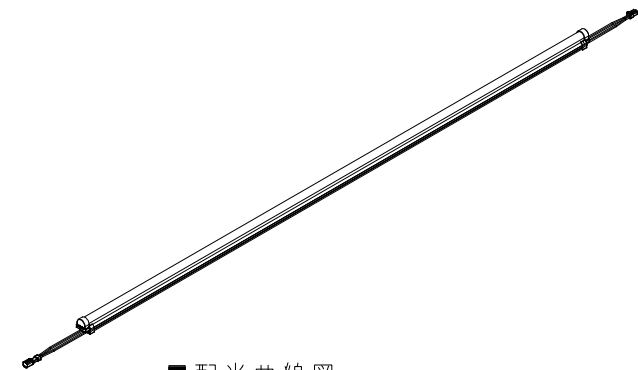

ご 注 意

1. 本製品は振動の強い場所、腐食性ガスの発生する場所、海辺等の塩害地域ではご使用にならないでください。
2. 本製品は屋内使用専用製品です、防水仕様ではありませんのでご注意ください。
3. 駆動には、使用数の容量に応じた別売りのDC24V専用電源が必要です。
4. 最大直列連結数以上の製品を、一つの回路に接続しないでください。制限数以上の接続の際は電源回路を並列に分けてください。
5. 施工やご使用にあたっては、事前に取扱説明書をご確認ください。

部番	部 品 名	材 質	備 考
1	カバー	PC樹脂 乳半	UL94 V-2グレード
2	ケース	A6063 T5	アルマイト処理
3	キャップ	PC樹脂 白色	UL94 V-2グレード
4	コード	PVC被覆 AWM1007	AWG20 (0.5mm²相当)
5	コネクタ (M)	PBT樹脂	DF62W-2S-2.2C
6	コネクタ (F)	PBT樹脂	DF62W-2EP-2.2C
7	熱収縮チューブ	ポリオレフィン樹脂	黒
8	ネジ	SUS304 M1.4 x 6mm	× 4個

駆動 DC24V	屋内専用

■ 最小施工寸法

- ・メタルクリップ(L)使用時
- ・放熱の為に左右に隙間を設けてください

※メタルクリップ(H)使用時は+7mm
マグネット使用時はマグネット厚み分加算

■出力24V専用電源 接続本数制限		■出力24V専用電源(PWM対応) 接続本数制限	
150W型	WKLZ240-6R3H 11本	150W型	WKLZ240-6R3H/P5 11本
90W型	ELV90-24-3R8 5本		
60W型	1SV-2R50-24NF 4本		

■ DC24V駆動・周囲温度25℃時 (灯具1本あたり)

定 格 ・ 仕 様			
動作電圧	DC24V	最小近接照射距離	20mm
入力電流	0.479 A	許容動作周囲温度	-20℃ ~ +50℃
消費電力	11.49 W	設計寿命	40,000h (周囲温度25℃において)
使用光源	Lumileds製LED	製品質量	163g
色温度 (光源色)	5,000K (昼白色)	推奨最大直列連結数	4.8m (灯具組合せ全長)
平均演色評価数 (typ)	Ra 95	可能調光方式	PWM/DMX/DALI ・調光範囲0%~100%
LED光束 / 器具光束	1,520 lm / 1,170 lm	LED電源	DC24V電源 別売
固有エネルギー消費効率	101.8 lm/W	末端処理	絶縁
照射角度	140° (半値角)	環境保護等級	IP 20 (屋外露出不可)

・製品の仕様・外觀などは、改良のため予告なく変更する場合がありますのでご了承ください。

・製品の光量や色のバラつきは最小限になるよう管理しておりますが、LEDはその特性から他の光源に比べてバラつきが大きく見える場合があります。予めご了承ください。

■ 配光曲線図

ARISTO	品番	LB5D-09H50E_A				
制定	品名	ラスタービームV DSL	製品長	L856	色温度	5000K
2023年 10月						
承認	作成	AZ-RB191-02				
山本	泉原					
単位: mm	第三角法	アリストジャパン株式会社