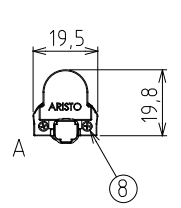

ご 注 意

1. 本製品は振動の強い場所、腐食性ガスの発生する場所、海辺等の塩害地域ではご使用にならないください。
2. 本製品は屋内使用専用製品です、防水仕様ではありませんのでご注意ください。
3. 駆動には、使用数の容量に応じた別売りのDC24V専用電源が必要です。
4. 最大直列連結数以上の製品を、一つの回路に接続しないでください。制限数以上の接続の際は電源回路を並列に分けてください。
5. 施工やご使用にあたっては、事前取扱説明書をご確認ください。

駆動 DC24V 屋内専用

部番	部 品 名	材 質	備 考
1	カバー	PC樹脂 乳半	UL94 V-2グレード
2	ケース	A6063 T5	アルマイト処理
3	キャップ	PC樹脂 白色	UL94 V-2グレード
4	コード	PVC被覆 AWM1007	AWG20 (0.5mm²相当)
5	コネクタ (M)	PBT樹脂	DF62W-2S-2.2C
6	コネクタ (F)	PBT樹脂	DF62W-2EP-2.2C
7	熱収縮チューブ	ポリオレフィン樹脂	黒
8	ネジ	SUS304 M1.4 x 6mm	x 40個

コード色	白	赤
	Gnd	+DC24V

■ 最小施工寸法

■ 出力24V専用電源 接続本数制限		■ 出力24V専用電源(PWM対応) 接続本数制限	
150W型	WKLZ240-6R3H	12組	150W型 WKLZ240-6R3H/P5
90W型	ELV90-24-3R8	5組	
60W型	1SV-2R50-24NF	4組	

■ DC24V駆動・周囲温度25℃時 (灯具1組あたり)

定 格 ・ 仕 様			
動作電圧	DC24V	最小近接照射距離	20mm
入力電流	0.454 A	許容動作周囲温度	-20℃ ~ +50℃
消費電力	10.90 W	設計寿命	40,000h (周囲温度25℃において)
使用光源	Lumileds製LED	製品質量	250g
色温度 (光源色)	3,000K (電球色)	推奨最大直列連結数	4.8m (モジュール56個)
平均演色評価数 (typ)	Ra 95	可能調光方式	PWM/DMX/DALI ・調光範囲0%~100%
LED光束/器具光束	1,350 lm / 1,040 lm	LED電源	DC24V電源 別売
固有エネルギー消費効率	95.4 lm/W	末端処理	絶縁
照射角度	140° (半値角)	環境保護等級	IP 20 (屋内専用)

・製品の仕様・外觀などは、改良のため予告なく変更する場合がありますのでご了承ください。

・製品の光束や色のバラつきは最小限になるよう管理しておりますが、LEDはその特性から他の光源に比べてバラつきが大きくなる場合があります。予めご了承ください。

■ 配光曲線図 (モジュール1個)

ARISTO		品番	LB5DF10-01H30E_A		
制定	2023年 10月	品名	ラスタービームV DSL FLEX	製品長	L84
承認	作成	図番	AZ-RB185-02	色温度	3000K
山本	泉原	アリストジャパン株式会社			
単位: mm		第三角法