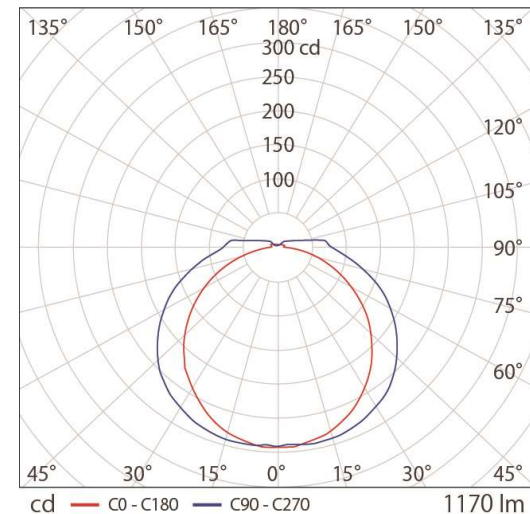

ARISTO	品番	LB5D-09H50E_A				
制定	品名	ラスタービームV DSL	製品長	L856	色温度	5000K
2023年 10月						
承認	作成	AZ-RB191-02				
山本	泉原					
単位: mm	第三角法	アリストジャパン株式会社