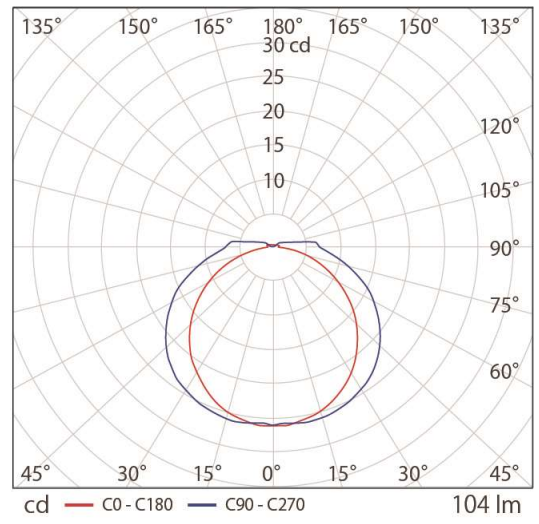

・製品の仕様・外觀などは、改良のため予告なく変更する場合がありますのでご了承ください。

・製品の光束や色のバラつきは最小限になるよう管理しておりますが、LEDはその特性から他の光源に比べてバラつきが大きくなる場合があります。予めご了承ください。

■ 配光曲線図 (モジュール1個)

<b>ARISTO</b>		品番	LB5DF10-01H30E_A		
制定	2023年 10月	品名	ラスタービームV DSL FLEX	製品長	L84
承認	作成	図番	AZ-RB185-02	色温度	3000K
山本	泉原	アリストジャパン株式会社			
単位: mm		第三角法			