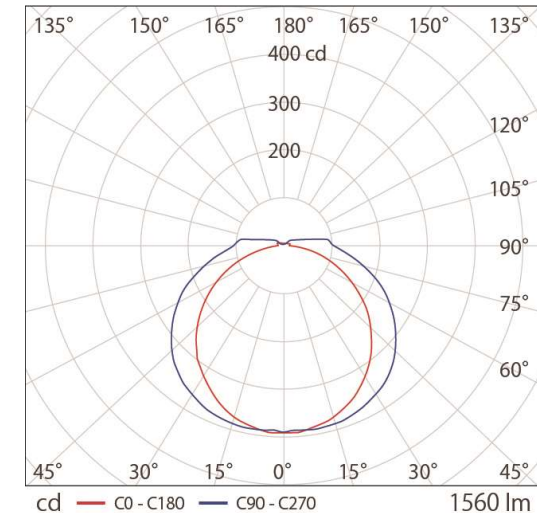

■ 配光曲線図

ARISTO	品番	LB5D-12H50E_A				
制 定	品名	ラスタースタービームV DSL	製品長	L1140	色温度	5000K
2023年 10月	承 認	作 成	AZ-RB192-02			
山 本	原 泉	アリストジャパン株式会社				
単 位 : mm	第三角法					

・製品の仕様・外觀などは、改良のため予告なく変更する場合がありますのでご了承ください。

・製品の光束や色のバラつきは最小限になるよう管理しておりますが、LEDはその特性から他の光源に比べてバラつきが大きく見える場合があります。予めご了承ください。