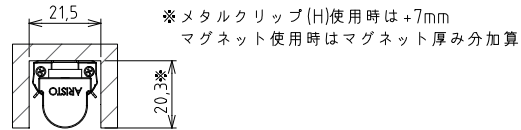

- ・メタルクリップ(L)使用時
- ・放熱の為に左右に隙間を設けてください

※メタルクリップ(H)使用時は+7mm
マグネット使用時はマグネット厚み分加算

■出力24V専用電源 接続本数制限		■出力24V専用電源(PWM対応) 接続本数制限	
150W型	WKLZ240-6R3H 11本	150W型	WKLZ240-6R3H/P5 11本
90W型	ELV90-24-3R8 5本		
60W型	1SV-2R50-24NF 4本		

■ DC24V駆動・周囲温度25℃時 (灯具1本あたり)

定 格 ・ 仕 様			
動作電圧	DC24V	最小近接照射距離	20mm
入力電流	0.479 A	許容動作周囲温度	-20℃ ~ +50℃
消費電力	11.49 W	設計寿命	40,000h (周囲温度25℃において)
使用光源	Lumileds製LED	製品質量	163g
色温度 (光源色)	5,000K (昼白色)	推奨最大直列連結数	4.8m (灯具組合せ全長)
平均演色評価数 (typ)	Ra 95	可能調光方式	PWM/DMX/DALI ・調光範囲0%~100%
LED光束 / 器具光束	1,520 lm / 1,170 lm	LED電源	DC24V電源 別売
固有エネルギー消費効率	101.8 lm/W	末端処理	絶縁
照射角度	140° (半値角)	環境保護等級	IP 20 (屋外露出不可)

・製品の仕様・外觀などは、改良のため予告なく変更する場合がありますのでご了承ください。

・製品の光量や色のバラつきは最小限になるよう管理しておりますが、LEDはその特性から他の光源に比べてバラつきが大きく見える場合があります。予めご了承ください。