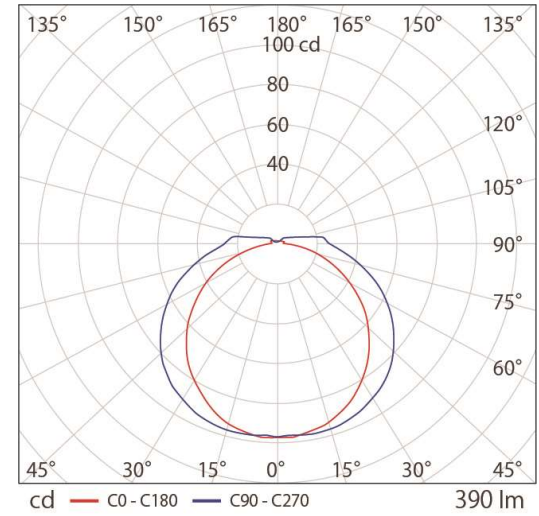

・製品の仕様・外觀などは、改良のため予告なく変更する場合がありますのでご了承ください。

・製品の光量や色のバラつきは最小限になるよう管理しておりますが、LEDはその特性から他の光源に比べてバラつきが大きく見える場合があります。予めご了承ください。

■ 配光曲線図

<b>ARISTO</b>	品番	LB5D-03H50E_A				
制定	品名	ラスタービームV DSL	製品長	L287	色温度	5000K
2023年 10月						
承認	作成	AZ-RB188-02				
山本	泉原					
単位: mm	第三角法	アリストジャパン株式会社				