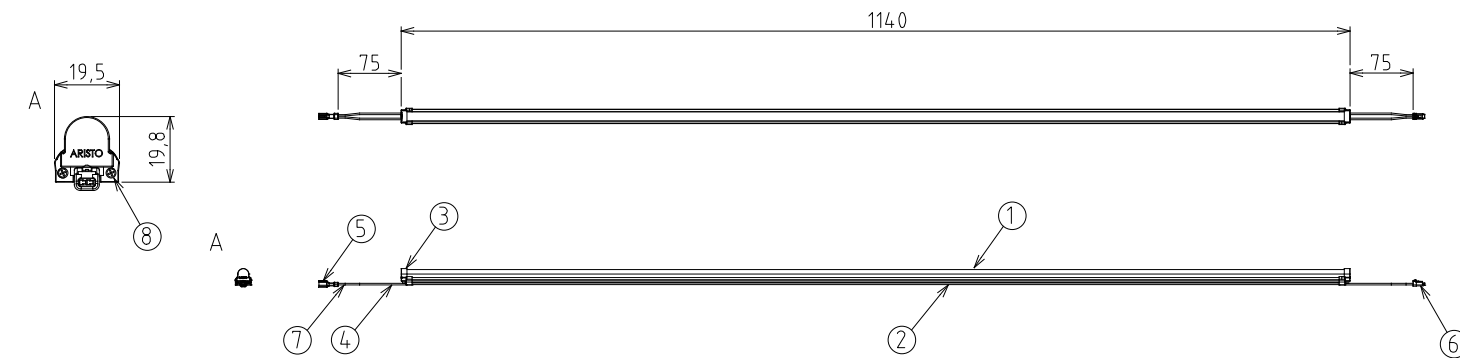

ご 注 意

1. 本製品は振動の強い場所、腐食性ガスの発生する場所、海辺等の塩害地域ではご使用にならないでください。
2. 本製品は屋内使用専用製品です、防水仕様ではありませんのでご注意ください。
3. 駆動には、使用数の容量に応じた別売りのDC24V専用電源が必要です。
4. 最大直列連結数以上の製品を、一つの回路に接続しないでください。制限数以上の接続の際は電源回路を並列に分けてください。
5. 施工やご使用にあたっては、事前に取扱説明書をご確認ください。

部番	部 品 名	材 質	備 考
1	カバー	PC樹脂 乳半	UL94 V-2グレード
2	ケース	A6063 T5	アルマイト処理
3	キャップ	PC樹脂 白色	UL94 V-2グレード
4	コード	PVC被覆 AWM1007	AWG20 (0.5mm²相当)
5	コネクタ (M)	PBT樹脂	DF62W-2S-2.2C
6	コネクタ (F)	PBT樹脂	DF62W-2EP-2.2C
7	熱収縮チューブ	ポリオレフィン樹脂	黒
8	ネジ	SUS304 M1.4 x 6mm	× 4個

駆動 DC24V	屋内専用