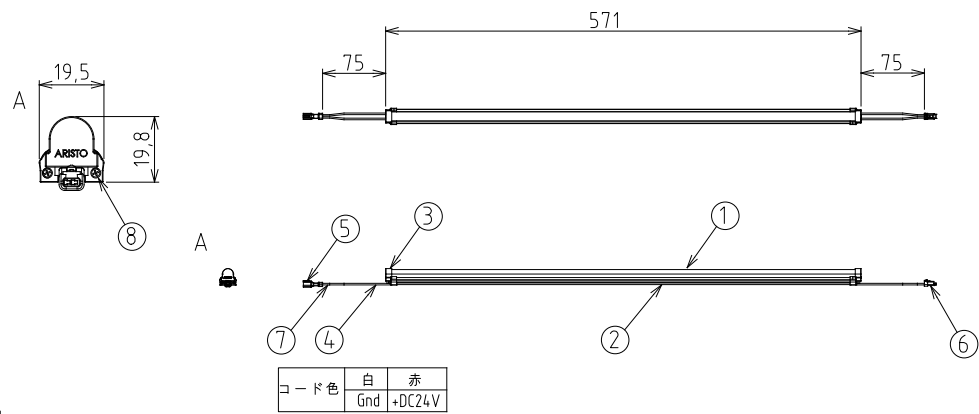

ご 注 意

1. 本製品は振動の強い場所、腐食性ガスの発生する場所、海辺等の塩害地域ではご使用にならないでください。
2. 本製品は屋内使用専用製品です、防水仕様ではありませんのでご注意ください。
3. 駆動には、使用数の容量に応じた別売りのDC24V専用電源が必要です。
4. 最大直列連結数以上の製品を、一つの回路に接続しないでください。制限数以上の接続の際は電源回路を並列に分けてください。
5. 施工やご使用にあたっては、事前に取扱説明書をご確認ください。

駆動 DC24V 屋内専用

部番	部 品 名	材 質	備 考
1	カバー	PC樹脂 乳半	UL94 V-2グレード
2	ケース	A6063 T5	アルマイト処理
3	キャップ	PC樹脂 白色	UL94 V-2グレード
4	コード	PVC被覆 AWM1007	AWG20 (0.5mm²相当)
5	コネクタ(M)	PBT樹脂	DF62W-2S-2.2C
6	コネクタ(F)	PBT樹脂	DF62W-2EP-2.2C
7	熱収縮チューブ	ポリオレフィン樹脂	黒
8	ネジ	SUS304 M1.4 x 6mm	× 4個

■出力24V専用電源 接続本数制限		■出力24V専用電源(PWM対応) 接続本数制限	
150W型	WKLZ240-6R3H 17本	150W型	WKLZ240-6R3H/P5 17本
90W型	ELV90-24-3R8 8本		
60W型	1SV-2R50-24NF 7本		

■ DC24V駆動・周囲温度25℃時 (灯具1本あたり)

定 格 ・ 仕 様			
動作電圧	DC24V	最小近照射距離	20mm
入力電流	0.319 A	許容動作周囲温度	-20℃ ~ +50℃
消費電力	7.66 W	設計寿命	40,000h (周囲温度25℃において)
使用光源	Lumileds製LED	製品質量	114g
色温度 (光源色)	3,000K (電球色)	推奨最大直列連結数	4.8m (灯具組合せ全長)
平均演色評価数 (typ)	Ra 95	可能調光方式	PWM/DMX/DALI ・調光範囲0%~100%
LED光束 / 器具光束	950 lm / 730 lm	LED電源	DC24V電源 別売
固有エネルギー消費効率	95.3 lm/W	末端処理	絶縁
照射角度	140° (半値角)	環境保護等級	IP 20 (屋外露出不可)