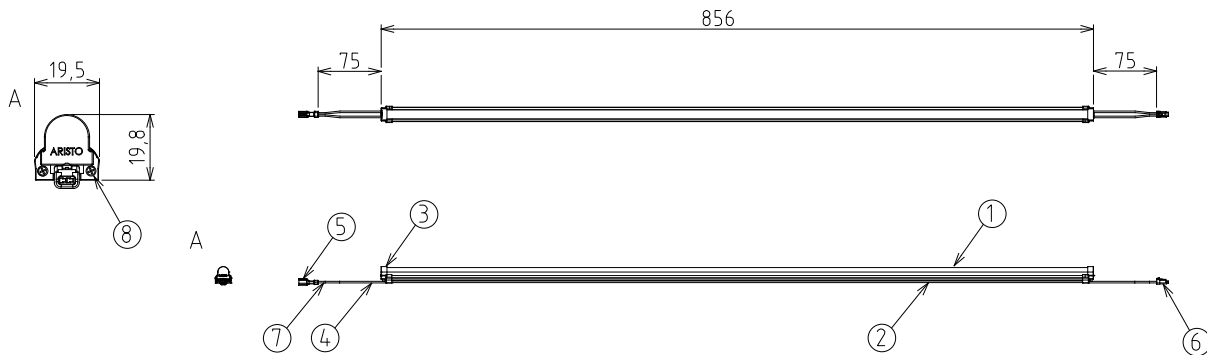

ご 注 意

1. 本製品は振動の強い場所、腐食性ガスの発生する場所、海辺等の塩害地域ではご使用にならないでください。
2. 本製品は屋内使用専用製品です、防水仕様ではありませんのでご注意ください。
3. 駆動には、使用数の容量に応じた別売りのDC24V専用電源が必要です。
4. 最大直列連結数以上の製品を、一つの回路に接続しないでください。制限数以上の接続の際は電源回路を並列に分けてください。
5. 施工やご使用にあたっては、事前に取扱説明書をご確認ください。

部番	部 品 名	材 質	備 考
1	カバー	PC樹脂 乳半	UL94 V-2グレード
2	ケース	A6063 T5	アルマイト処理
3	キャップ	PC樹脂 白色	UL94 V-2グレード
4	コード	PVC被覆 AWM1007	AWG20 (0.5mm²相当)
5	コネクタ (M)	PBT樹脂	DF62W-2S-2.2C
6	コネクタ (F)	PBT樹脂	DF62W-2EP-2.2C
7	熱収縮チューブ	ポリオレフィン樹脂	黒
8	ネジ	SUS304 M1.4 x 6mm	× 4個

駆動 DC24V	屋内専用