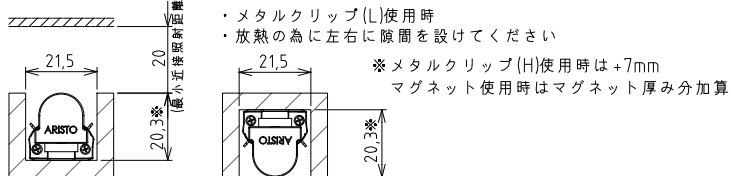

■ 最小施工寸法

■ 出力24V専用電源 接続本数制限		■ 出力24V専用電源(PWM対応) 接続本数制限	
150W型	WKLZ240-6R3H	12組	150W型 WKLZ240-6R3H/P5
90W型	ELV90-24-3R8	5組	
60W型	1SV-2R50-24NF	4組	

■ DC24V駆動・周囲温度25℃時 (灯具1組あたり)

定 格 ・ 仕 様			
動作電圧	DC24V	最小近接照射距離	20mm
入力電流	0.454 A	許容動作周囲温度	-20℃ ~ +50℃
消費電力	10.90 W	設計寿命	40,000h (周囲温度25℃において)
使用光源	Lumileds製LED	製品質量	250g
色温度 (光源色)	3,000K (電球色)	推奨最大直列連結数	4.8m (モジュール56個)
平均演色評価数 (typ)	Ra 95	可能調光方式	PWM/DMX/DALI ・調光範囲0%~100%
LED光束/器具光束	1,350 lm / 1,040 lm	LED電源	DC24V電源 別売
固有エネルギー消費効率	95.4 lm/W	末端処理	絶縁
照射角度	140° (半値角)	環境保護等級	IP 20 (屋内専用)

・製品の仕様・外觀などは、改良のため予告なく変更する場合がありますのでご了承ください。

・製品の光束や色のバラつきは最小限になるよう管理しておりますが、LEDはその特性から他の光源に比べてバラつきが大きくなる場合があります。予めご了承ください。