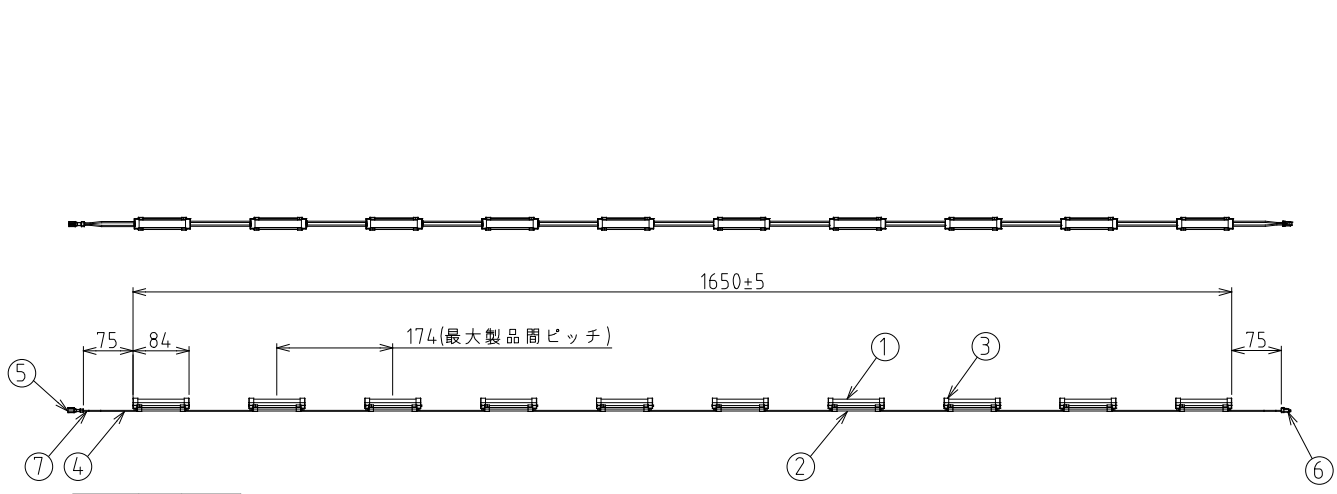

ご 注 意

1. 本製品は振動の強い場所、腐食性ガスの発生する場所、海辺等の塩害地域ではご使用にならないください。
2. 本製品は屋内使用専用製品です、防水仕様ではありませんのでご注意ください。
3. 駆動には、使用数の容量に応じた別売りのDC24V専用電源が必要です。
4. 最大直列連結数以上の製品を、一つの回路に接続しないでください。制限数以上の接続の際は電源回路を並列に分けてください。
5. 施工やご使用にあたっては、事前取扱説明書をご確認ください。

駆動 DC24V 屋内専用

部番	部 品 名	材 質	備 考
1	カバー	PC樹脂 乳半	UL94 V-2グレード
2	ケース	A6063 T5	アルマイト処理
3	キャップ	PC樹脂 白色	UL94 V-2グレード
4	コード	PVC被覆 AWM1007	AWG20 (0.5mm²相当)
5	コネクタ (M)	PBT樹脂	DF62W-2S-2.2C
6	コネクタ (F)	PBT樹脂	DF62W-2EP-2.2C
7	熱収縮チューブ	ポリオレフィン樹脂	黒
8	ネジ	SUS304 M1.4 x 6mm	x 40個

コード色	白	赤
	Gnd	+DC24V