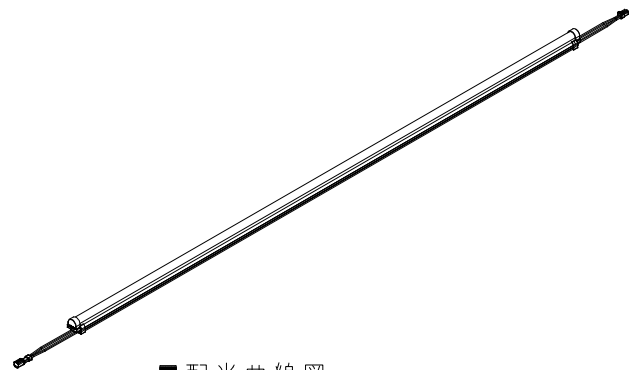

ご 注 意

1. 本製品は振動の強い場所、腐食性ガスの発生する場所、海辺等の塩害地域ではご使用にならないでください。
2. 本製品は屋内使用専用製品です、防水仕様ではありませんのでご注意ください。
3. 駆動には、使用数の容量に応じた別売りのDC24V専用電源が必要です。
4. 最大直列連結数以上の製品を、一つの回路に接続しないでください。制限数以上の接続の際は電源回路を並列に分けてください。
5. 施工やご使用にあたっては、事前に取扱説明書をご確認ください。

駆動 DC24V 屋内専用

部番	部品名	材質	備考
1	カバー	PC樹脂 乳半	UL94 V-2グレード
2	ケース	A6063 T5	アルマイト処理
3	キャップ	PC樹脂 白色	UL94 V-2グレード
4	コード	PVC被覆 AWM1007	AWG20 (0.5mm²相当)
5	コネクタ (M)	PBT樹脂	DF62W-2S-2.2C
6	コネクタ (F)	PBT樹脂	DF62W-2EP-2.2C
7	熱収縮チューブ	ポリオレフィン樹脂	黒
8	ネジ	SUS304 M1.4 x 6mm	× 4個

コード色	白	赤
	Gnd	+DC24V

■ 最小施工寸法

■ DC24V駆動・周囲温度25℃時 (灯具1本あたり)

定 格 ・ 仕 様			
動作電圧	DC24V	最小近接照射距離	20mm
入力電流	0.479 A	許容動作周囲温度	-20℃ ~ +50℃
消費電力	11.49 W	設計寿命	40,000h (周囲温度25℃において)
使用光源	Lumileds製LED	製品質量	163g
色温度 (光源色)	3,000K (電球色)	推奨最大直列連結数	4.8m (灯具組合せ全長)
平均演色評価数 (typ)	Ra 95	可能調光方式	PWM/DMX/DALI ・調光範囲0%~100%
LED光束/器具光束	1,422 lm / 1,095 lm	LED電源	DC24V電源 別売
固有エネルギー消費効率	95.3 lm/W	末端処理	絶縁
照射角度	140° (半値角)	環境保護等級	IP 20 (屋外露出不可)

■ 出力24V専用電源 接続本数制限		■ 出力24V専用電源 (PWM対応) 接続本数制限	
150W型	WKLVZ240-6R3H 11本	150W型	WKLVZ240-6R3H/P5 11本
90W型	ELV90-24-3R8 5本		
60W型	1SV-2R50-24NF 4本		

・製品の仕様・外觀などは、改良のため予告なく変更する場合がありますのでご了承ください。

・製品の光量や色のバラつきは最小限になるよう管理しておりますが、LEDはその特性から他の光源に比べてバラつきが大きく見える場合があります。予めご了承ください。

■ 配光曲線図

ARISTO	品番	LB5D-09H30E_A				
制定	品名	ラスタービームV DSL	製品長	L856	色温度	3000K
2023年 10月	承認	作成	図番	AZ-RB182-02		
山本	泉	原	アリストジャパン株式会社			
単位: mm	第三角法