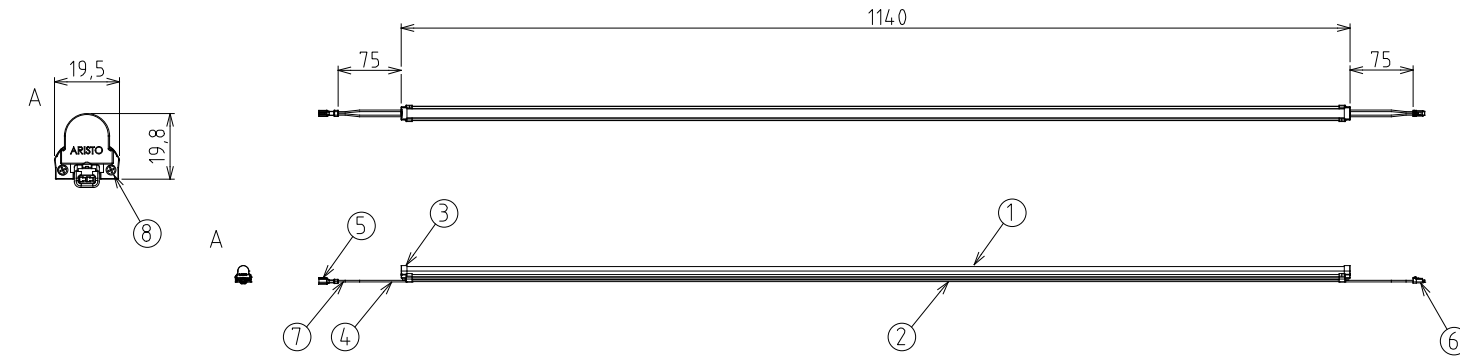

ご 注 意

1. 本製品は振動の強い場所、腐食性ガスの発生する場所、海辺等の塩害地域ではご使用にならないでください。
2. 本製品は屋内使用専用製品です、防水仕様ではありませんのでご注意ください。
3. 駆動には、使用数の容量に応じた別売りのDC24V専用電源が必要です。
4. 最大直列連結数以上の製品を、一つの回路に接続しないでください。制限数以上の接続の際は電源回路を並列に分けてください。
5. 施工やご使用にあたっては、事前に取扱説明書をご確認ください。

部番	部 品 名	材 質	備 考
1	カバー	PC樹脂 乳半	UL94 V-2グレード
2	ケース	A6063 T5	アルマイト処理
3	キャップ	PC樹脂 白色	UL94 V-2グレード
4	コード	PVC被覆 AWM1007	AWG20 (0.5mm²相当)
5	コネクタ (M)	PBT樹脂	DF62W-2S-2.2C
6	コネクタ (F)	PBT樹脂	DF62W-2EP-2.2C
7	熱収縮チューブ	ポリオレフィン樹脂	黒
8	ネジ	SUS304 M1.4 x 6mm	× 4個

駆動 DC24V 屋内専用