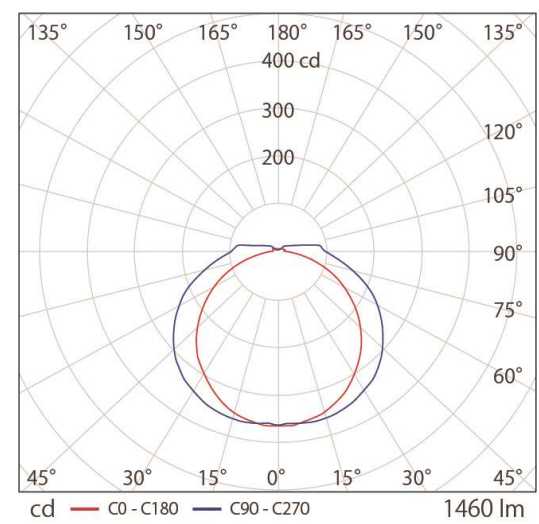

■ 配光曲線図

ARISTO		品番	LB5D-12H30E_A		
制定	2023年 10月	品名	ラスタースタービームV DSL	製品長	L1140
承認	作成	色温度	3000K		
山本	泉原	図番	AZ-RB183-02		
単位: mm	第三角法	アリストジャパン株式会社