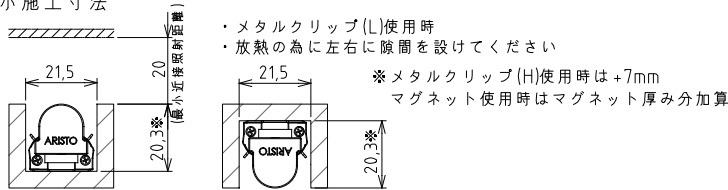

■ 配光曲線図 (モジュール1個)

■ 最小施工寸法

■ 出力24V専用電源 接続本数制限		■ 出力24V専用電源(PWM対応) 接続本数制限	
150W型	WKL VZ240-6R3H	12組	150W型 WKL VZ240-6R3H/P5
90W型	ELV90-24-3R8	5組	
60W型	1SV-2R50-24NF	4組	

■ DC24V駆動・周囲温度25℃時 (灯具1組あたり)

定 格 ・ 仕 様