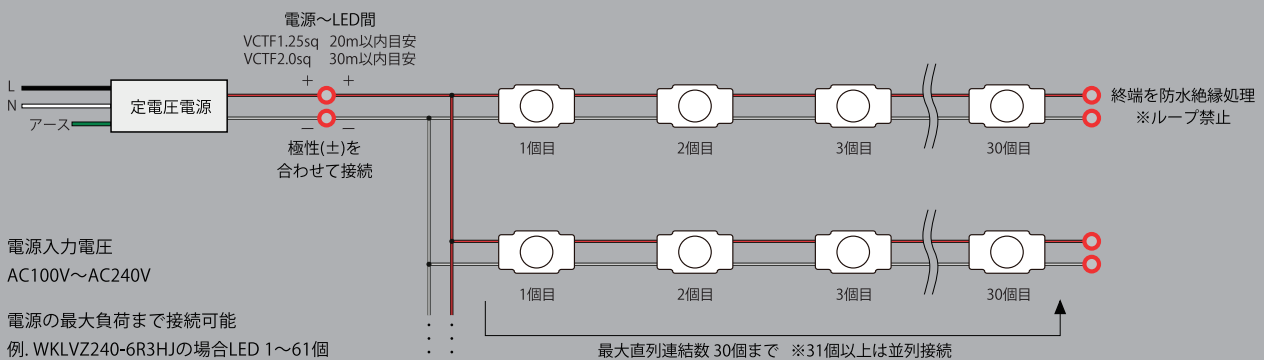

特徴 2

定電圧タイプなので施工のしやすい並列配置

明るさUPのみならず施工性の良さも抜群です！

お問い合わせ

ARISTO アリストジャパン株式会社

東京本社 / 東京都中央区日本橋富沢町 8-7 サンビル 4 階
西日本営業所 / 大阪府大阪市東淀川区西淡路 1-1-36 新大阪ビル 705 号室
埼玉工場 / 埼玉県川越市大字砂新田 1-24-15

www.aristo-japan.co.jp