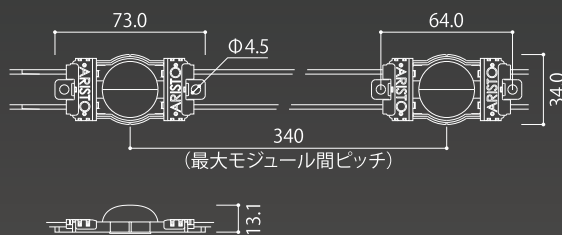

NEW

ペンタワイドV CV-S

6500K
5000K
3000K

DC24V
定電圧

Penta Wide シリーズ - Penta Wide V CV-S

圧倒的なパワー！高い施工性！

厚み120mm以上の大型サインに最適 / 低透過シートとの相性抜群 / 調光制御にも対応

ハイパワー

定電圧LEDモジュール業界ではトップクラス。
明るさには自信あり。

ペンタワイドIV CV-H 6500K
125lm

ペンタワイドV CV-S 6500K
233lm

従来品と比べて **80% UP!**

施工性 UP

ハイパワーだからこそピッチ範囲を広く設定可能！
組込の手間も大幅に削減！

最大 **220P** まで可能！

仕様

品番	APW5V-S65H	APW5V-S50H	APW5V-S30H	設計寿命	40,000h (周囲温度25°Cにおいて)
器具光束	233lm	235lm	225lm	最大直列連結数	30個
入力電流	0.092A			梱包 (販売) 単位	10個/巻・30個/巻
消費電力	2.20W			保証期間	3年(お買い上げ日より起算)
平均演色評価数	Ra85(typ)			保護等級	IP67(但し屋外露出不可)