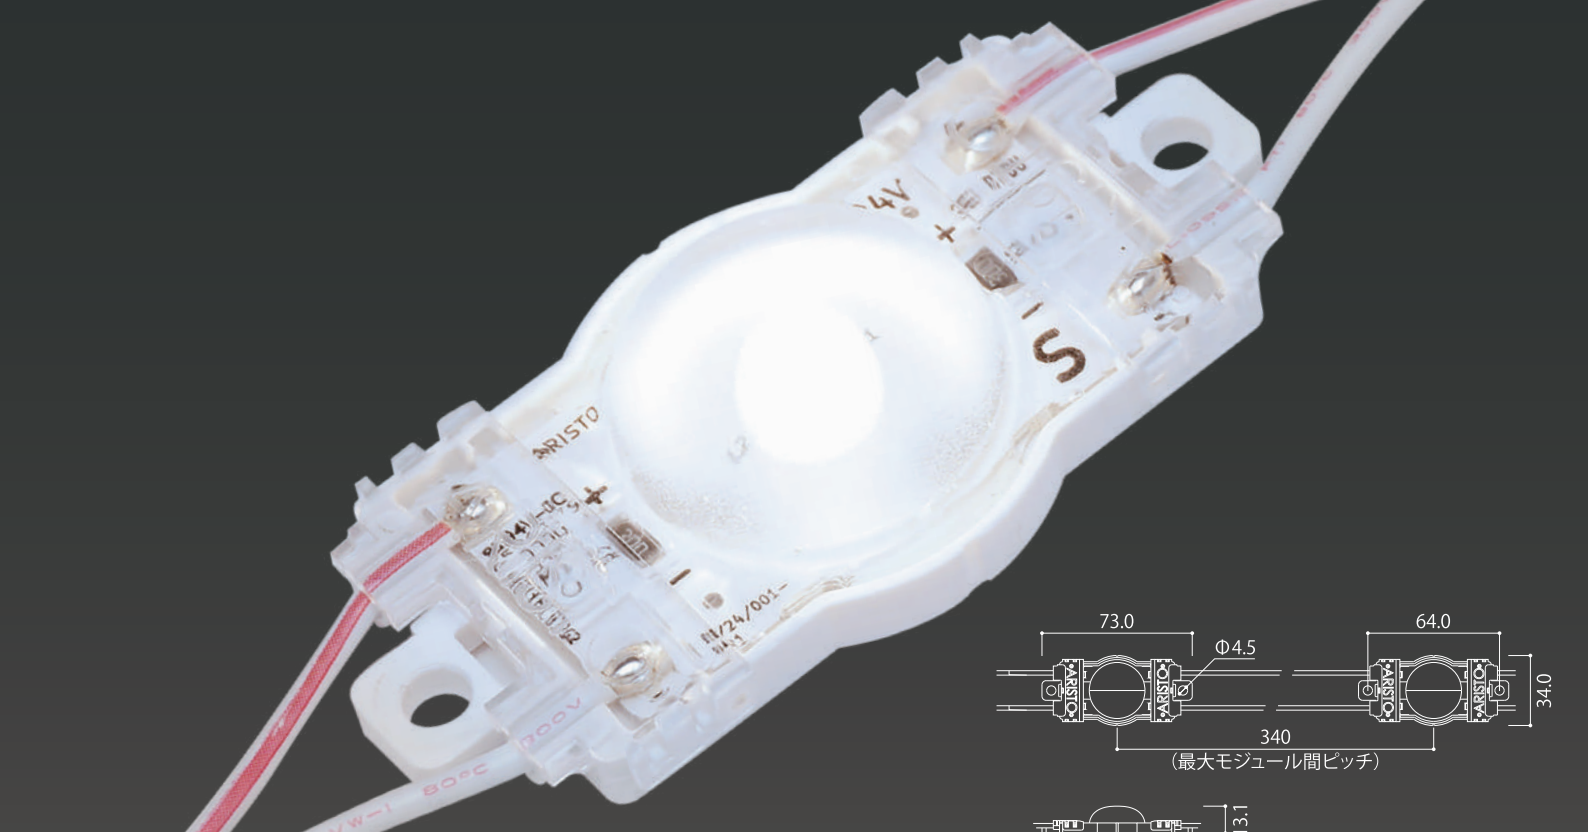

NEW

ペンタワイドV CV-S

6500K
5000K
3000K

DC24V
定電圧

Penta Wide シリーズ - Penta Wide V CV-S

圧倒的なパワー！高い施工性！

厚み120mm以上の大型サインに最適 / 低透過シートとの相性抜群 / 調光制御にも対応

ハイパワー

定電圧LEDモジュール業界ではトップクラス。
明るさには自信あり。

ペンタワイドIV CV-H 6500K
125lm

ペンタワイドV CV-S 6500K
233lm

従来品と比べて **80% UP!**

施工性 UP

ハイパワーだからこそピッチ範囲を広く設定可能！
組込の手間も大幅に削減！

最大 **220P** まで可能！

仕様

品番	APW5V-S65H	APW5V-S50H	APW5V-S30H	設計寿命	40,000h (周囲温度25°Cにおいて)
器具光束	233lm	235lm	225lm	最大直列連結数	30個
入力電流	0.092A			梱包 (販売) 単位	10個/巻・30個/巻
消費電力	2.20W			保証期間	3年(お買い上げ日より起算)
平均演色評価数	Ra85(typ)			保護等級	IP67(但し屋外露出不可)

D150 / **220P** 配置個数 約 **200 個**

個数が減らせる！

※これは一例です。看板の形状や条件によって異なります。

深さのある看板なら従来よりピッチを広げて組込が可能に！個数を減らせて施工もラクラク！

従来品と同じピッチも可能！
その分明るさがUP！

低透過シートでも広ピッチが可能！
個数を減らせて明るさそのまま！

特徴 2

定電圧タイプなので施工のしやすい並列配置