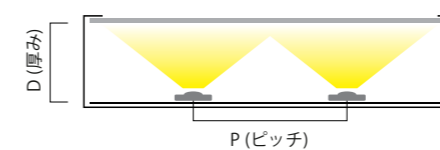

4 設計目安

$$D : P = 1 : 1.5 \sim 1.8$$

厚み - ピッチ	アクリル
D100 - P180	6700lx
D120 - P220	4800lx
D150 - P220	4600lx

※色温度 6500Kの場合