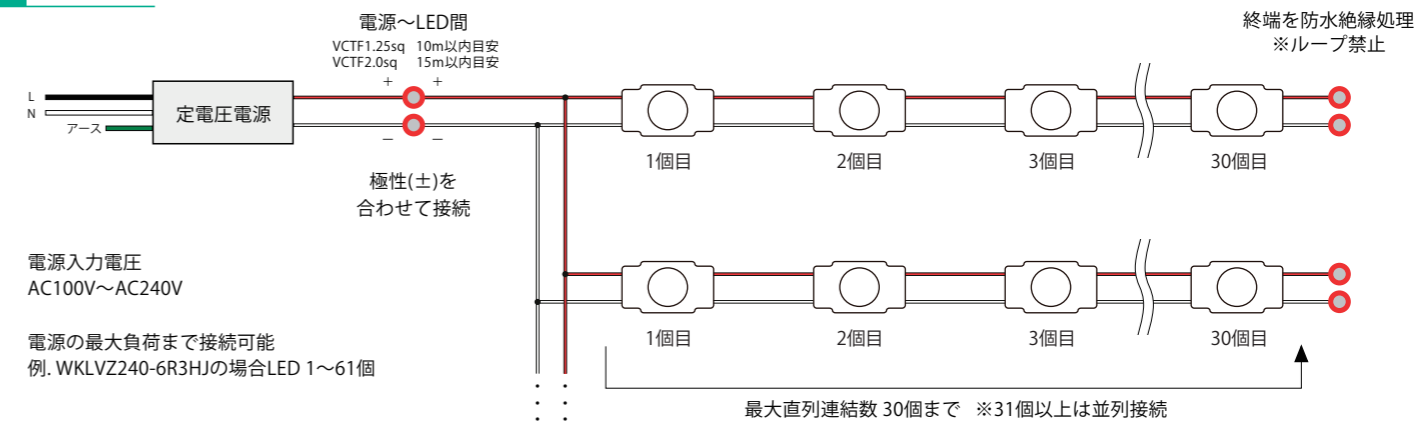

3 配線方法

4 設計目安

$$D : P = 1 : 1.5 \sim 1.8$$

厚み - ピッチ	アクリル
D100 - P180	6700lx
D120 - P220	4800lx
D150 - P220	4600lx

※色温度 6500Kの場合