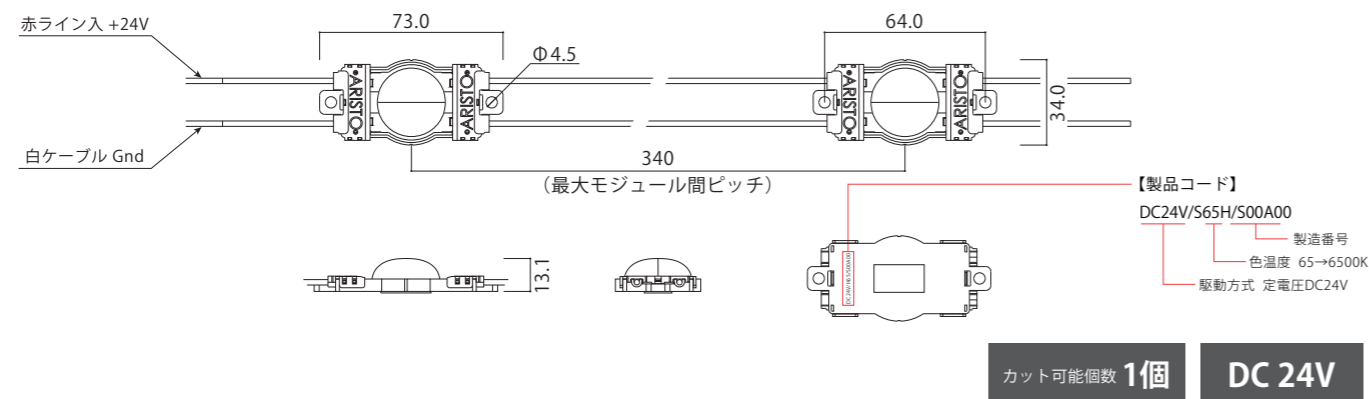

PentaWide V CV-S ペンタワイドV CV-S

駆動方式	色温度	対象サイン	調光
定電圧 DC24V	<ul style="list-style-type: none"> ○ 昼光色 6500K ○ 昼白色 5000K ○ 白 色 4000K ○ 温白色 3500K ○ 電球色 3000K ○ 電球色 2700K 	種類 行灯・文字 板面 FF・アクリル 厚み D100~300	<ul style="list-style-type: none"> OK PWM DMX SPI ART NET DALI アナログ 位相

1 基本仕様

品名	ペンタワイドV CV-S					
品番	APW5V-S65H	APW5V-S50E	APW5V-S40E	APW5V-S35E	APW5V-S30E	APW5V-S27E
色温度	昼光色 6500K	昼白色 5000K	白 色 4000K	温白色 3500K	電球色 3000K	電球色 2700K
器具光束	233 lm	200 lm	200 lm	195 lm	185 lm	180 lm
平均演色評価数	Ra85 (typ)		Ra95 (typ)			
動作電圧	DC24V					
入力電流	0.092A					
消費電力	2.20W					
許容動作周囲温度	-20℃~+50℃					
許容保存周囲温度	-30℃~+70℃					
保護等級	IP67 (但し屋外露出設置不可)					
設計寿命	40,000h (周囲温度25℃において)					
最大直列連結数	30個					
梱包(販売)単位	10個/巻・30個/巻		30個/巻			

■ピッチを広く設定可能
 D100以上の看板で、従来よりピッチを広げて組込が可能です。

〈当社従来品〉

〈ペンタワイドV CV-S〉

D150 / 160P 配置個数 約400個

D150 / 220P 配置個数 約200個

※看板の形状や条件によって異なります。

2 対応電源

品番	WKLZ240-6R3HJ	LP1026-24
イメージ図		
寸法	L241×W65×H50	L95×W40×H25
接続個数	1~61個	2~9個
最大負荷	135Wまで	4~21Wまで
最大出力電力	150W	30W
出力電圧	DC24V	
入力電流	1.71A(AC100V) 0.84A(AC200V)	0.37A(AC100V) 0.19A(AC200V)
環境保護	PSE 防滴	