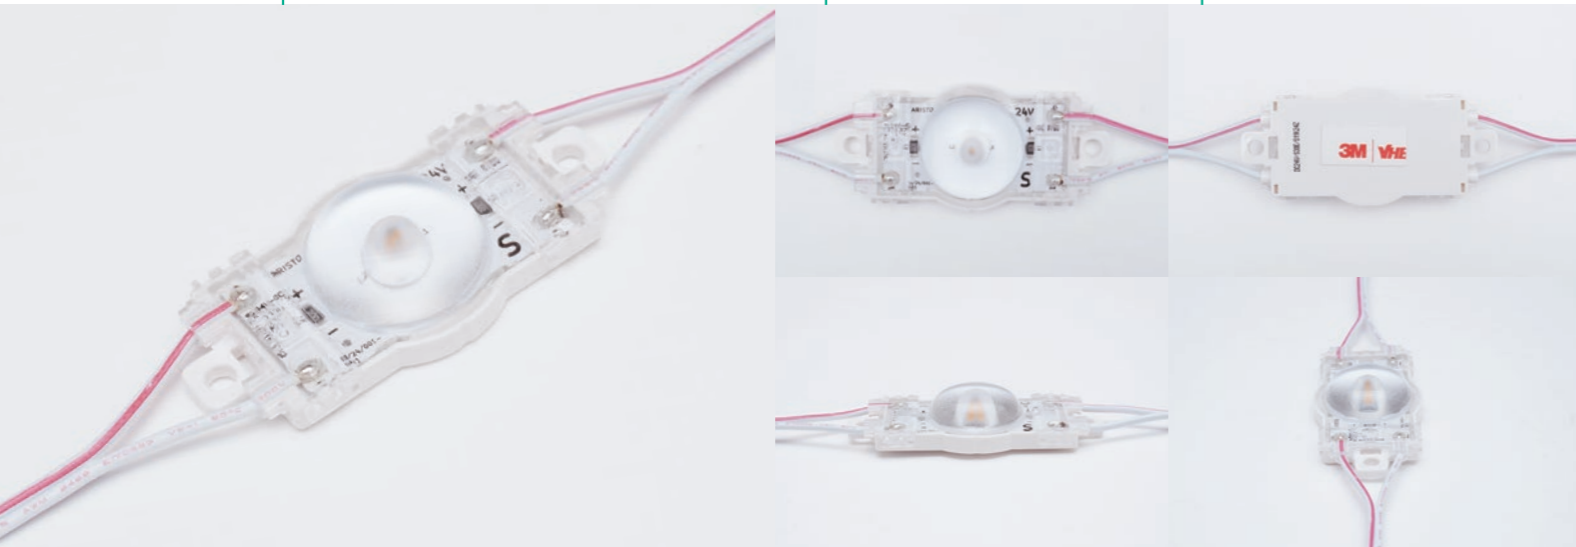

PentaWide V CV-S ペンタワイドV CV-S

駆動方式	色温度	対象サイン	調光
定電圧 DC24V	<ul style="list-style-type: none"> ○ 昼光色 6500K ○ 昼白色 5000K ○ 白 色 4000K ○ 温白色 3500K ○ 電球色 3000K ○ 電球色 2700K 	種類 行灯・文字 板面 FF・アクリル 厚み D100~300	<ul style="list-style-type: none"> OK PWM DMX SPI ART NET DALI アナログ 位相

1 基本仕様

品名	ペンタワイドV CV-S					
品番	APW5V-S65H	APW5V-S50E	APW5V-S40E	APW5V-S35E	APW5V-S30E	APW5V-S27E
色温度	昼光色 6500K	昼白色 5000K	白 色 4000K	温白色 3500K	電球色 3000K	電球色 2700K
器具光束	233 lm	200 lm	200 lm	195 lm	185 lm	180 lm
平均演色評価数	Ra85 (typ)		Ra95 (typ)			
動作電圧	DC24V					
入力電流	0.092A					
消費電力	2.20W					
許容動作周囲温度	-20℃~+50℃					
許容保存周囲温度	-30℃~+70℃					
保護等級	IP67 (但し屋外露出設置不可)					
設計寿命	40,000h (周囲温度25℃において)					
最大直列連結数	30個					
梱包(販売)単位	10個/巻・30個/巻		30個/巻			

■ピッチを広く設定可能
 D100以上の看板で、従来よりピッチを広げて組込が可能です。

〈当社従来品〉

〈ペンタワイドV CV-S〉

D150 / 160P 配置個数 約400個

D150 / 220P 配置個数 約200個

※看板の形状や条件によって異なります。

2 対応電源

品番	WKLZ240-6R3HJ	LP1026-24
イメージ図		
寸法	L241×W65×H50	L95×W40×H25
接続個数	1~61個	2~9個
最大負荷	135Wまで	4~21Wまで
最大出力電力	150W	30W
出力電圧	DC24V	
入力電流	1.71A(AC100V) 0.84A(AC200V)	0.37A(AC100V) 0.19A(AC200V)
環境保護	PSE 防滴	