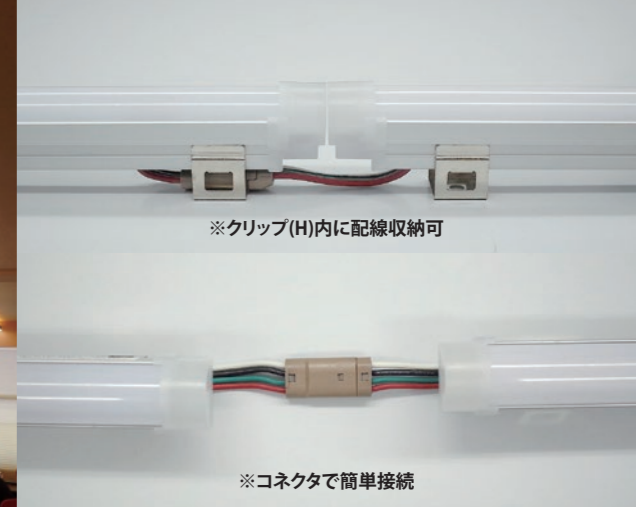

SeamlessBeam TN シームレスビーム TN

駆動方式	色温度	対象用途	調光
定電圧 DC24V	○ 昼白色 5000K ~ ● 電球色 2200K	種 類 屋外ポーター 間接照明 棚下照明	OK PWM DMX SPI ART NET DALI アナログ 位相

1 基本仕様

品名	シームレスビーム TN				
品番	SBTS1-12H2250E	SBTS1-09H2250E	SBTS1-06H2250E	SBTS1-03H2250E	SBTS1-018H2250E
色温度	5000K(昼白色) ~ 2200K(電球色) 無段階調整可能				
器具光束※	1,280 lm / 740 lm / 620 lm	960 lm / 555 lm / 465 lm	640 lm / 370 lm / 310 lm	320 lm / 185 lm / 155 lm	192 lm / 111 lm / 93 lm
消費電力	15.44W	11.58W	7.72W	3.86W	2.32W
平均演色評価数	Ra95 (typ)				
動作電圧	DC24V				
照射角度	140° (半値角)				
許容動作周囲温度	-20℃ ~ +50℃				
許容保存周囲温度	-30℃ ~ +70℃				
保護等級	IP65				
設計寿命	40,000h (周囲温度25℃において)				
オプション品	取付メタルクリップ・ジョイントプレート・ストッパープレート・延長ケーブル				
梱包(販売)単位	1本				

※全点灯/5000K/2200K

2 対応電源 調光機器 オプション品

品番	WKLZ240-6R3HJ	MU200S024BPI500_DALI
イメージ図		
寸法	L241×W65×H50	L251×W67.5×H51
最大負荷	135Wまで	180Wまで
最大出力電力	150W	200W
出力電圧	DC24V	
入力電流	1.71A(AC100V) 0.84A(AC200V)	2.30A(AC100V) 1.15A(AC200V)
定格入力電圧	AC100~240V(50/60Hz)	
環境保護	PSE 防滴	

品番	LE004025LBZW1	2300TR-G4-CCT	オプション品(別売)			
イメージ図						
種類	DALI BUS 電源	コントローラー	メタルクリップH M416007-0112-01 ※コネクタ収納用	メタルクリップL M417000-0032	延長ケーブル L=500mm BWC-0000-0375C	延長ケーブル L=1500mm BWC-0000-0374C
サイズ	L158×W65×H50.5	L86×W86×H41				
定格入力電圧	AC100~240V	-				
最大出力電力	-	-				
その他	64アドレスまで / 出力2系統	EUスイッチボックス適合	ジョイントプレート M417003-0140	ストッパープレート M417003-0141	リードケーブル F / BWC-0000-0476F	エンドキャップ M / BCN-0000-0076M

3 配線方法(DALIの場合)