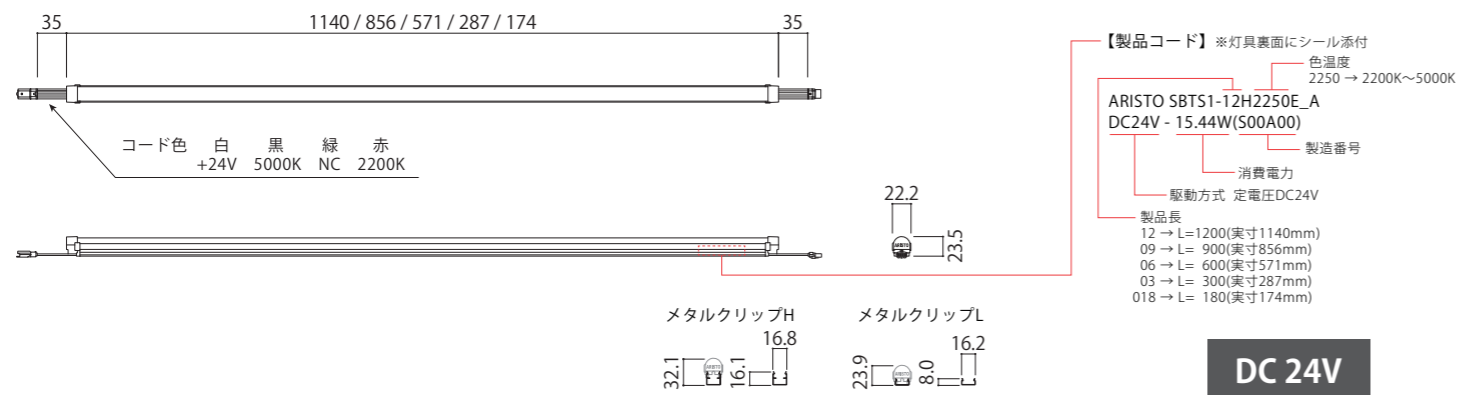

# SeamlessBeam TN シームレスビーム TN

駆動方式	色温度	対象用途	調光
定電圧 DC24V	○ 昼白色 5000K ~ ● 電球色 2200K	種 類 屋外ポーター 間接照明 棚下照明	OK PWM DMX SPI ART NET DALI アナログ 位相

## 1 基本仕様

品名	シームレスビーム TN				
品番	SBTS1-12H2250E	SBTS1-09H2250E	SBTS1-06H2250E	SBTS1-03H2250E	SBTS1-018H2250E
色温度	5000K(昼白色) ~ 2200K(電球色) 無段階調整可能				
器具光束※	1,280 lm / 740 lm / 620 lm	960 lm / 555 lm / 465 lm	640 lm / 370 lm / 310 lm	320 lm / 185 lm / 155 lm	192 lm / 111 lm / 93 lm
消費電力	15.44W	11.58W	7.72W	3.86W	2.32W
平均演色評価数	Ra95 (typ)				
動作電圧	DC24V				
照射角度	140° (半値角)				
許容動作周囲温度	-20℃ ~ +50℃				
許容保存周囲温度	-30℃ ~ +70℃				
保護等級	IP65				
設計寿命	40,000h (周囲温度25℃において)				
オプション品	取付メタルクリップ・ジョイントプレート・ストッパープレート・延長ケーブル				
梱包(販売)単位	1本				

## 2 対応電源 調光機器 オプション品

品番	WKLZ240-6R3HJ	MU200S024BPI500_DALI
イメージ図		
寸法	L241×W65×H50	L251×W67.5×H51
最大負荷	135Wまで	180Wまで
最大出力電力	150W	200W
出力電圧	DC24V	
入力電流	1.71A(AC100V) 0.84A(AC200V)	2.30A(AC100V) 1.15A(AC200V)
定格入力電圧	AC100~240V(50/60Hz)	
環境保護	PSE 防滴	