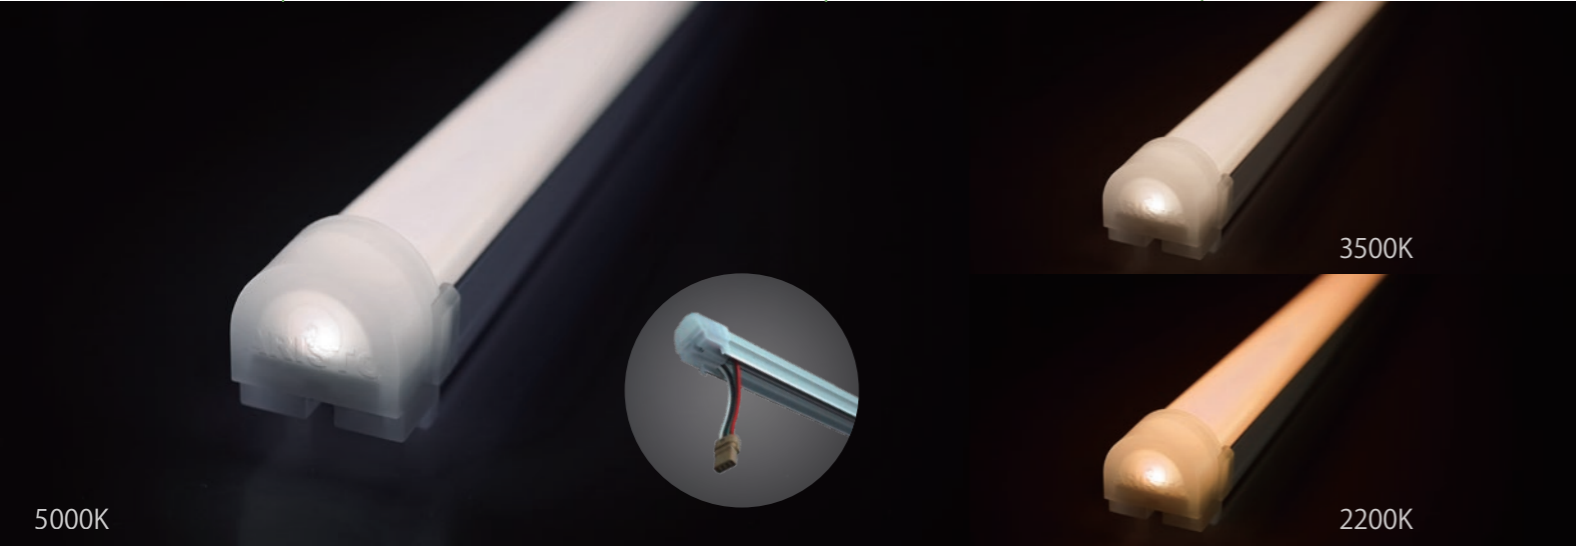

# SeamlessBeam TN シームレスビーム TN

駆動方式	色温度	対象用途	調光
定電圧 DC24V	○ 昼白色 5000K ~ ● 電球色 2200K	種 類 屋外ポーター 間接照明 棚下照明	OK PWM DMX SPI ART NET DALI アナログ 位相

## 1 基本仕様

品名	シームレスビーム TN				
品番	SBTS1-12H2250E	SBTS1-09H2250E	SBTS1-06H2250E	SBTS1-03H2250E	SBTS1-018H2250E
色温度	5000K(昼白色) ~ 2200K(電球色) 無段階調整可能				
器具光束※	1,280 lm / 740 lm / 620 lm	960 lm / 555 lm / 465 lm	640 lm / 370 lm / 310 lm	320 lm / 185 lm / 155 lm	192 lm / 111 lm / 93 lm
消費電力	15.44W	11.58W	7.72W	3.86W	2.32W
平均演色評価数	Ra95 (typ)				
動作電圧	DC24V				
照射角度	140° (半値角)				
許容動作周囲温度	-20℃ ~ +50℃				
許容保存周囲温度	-30℃ ~ +70℃				
保護等級	IP65				
設計寿命	40,000h (周囲温度25℃において)				
オプション品	取付メタルクリップ・ジョイントプレート・ストッパープレート・延長ケーブル				
梱包(販売)単位	1本				